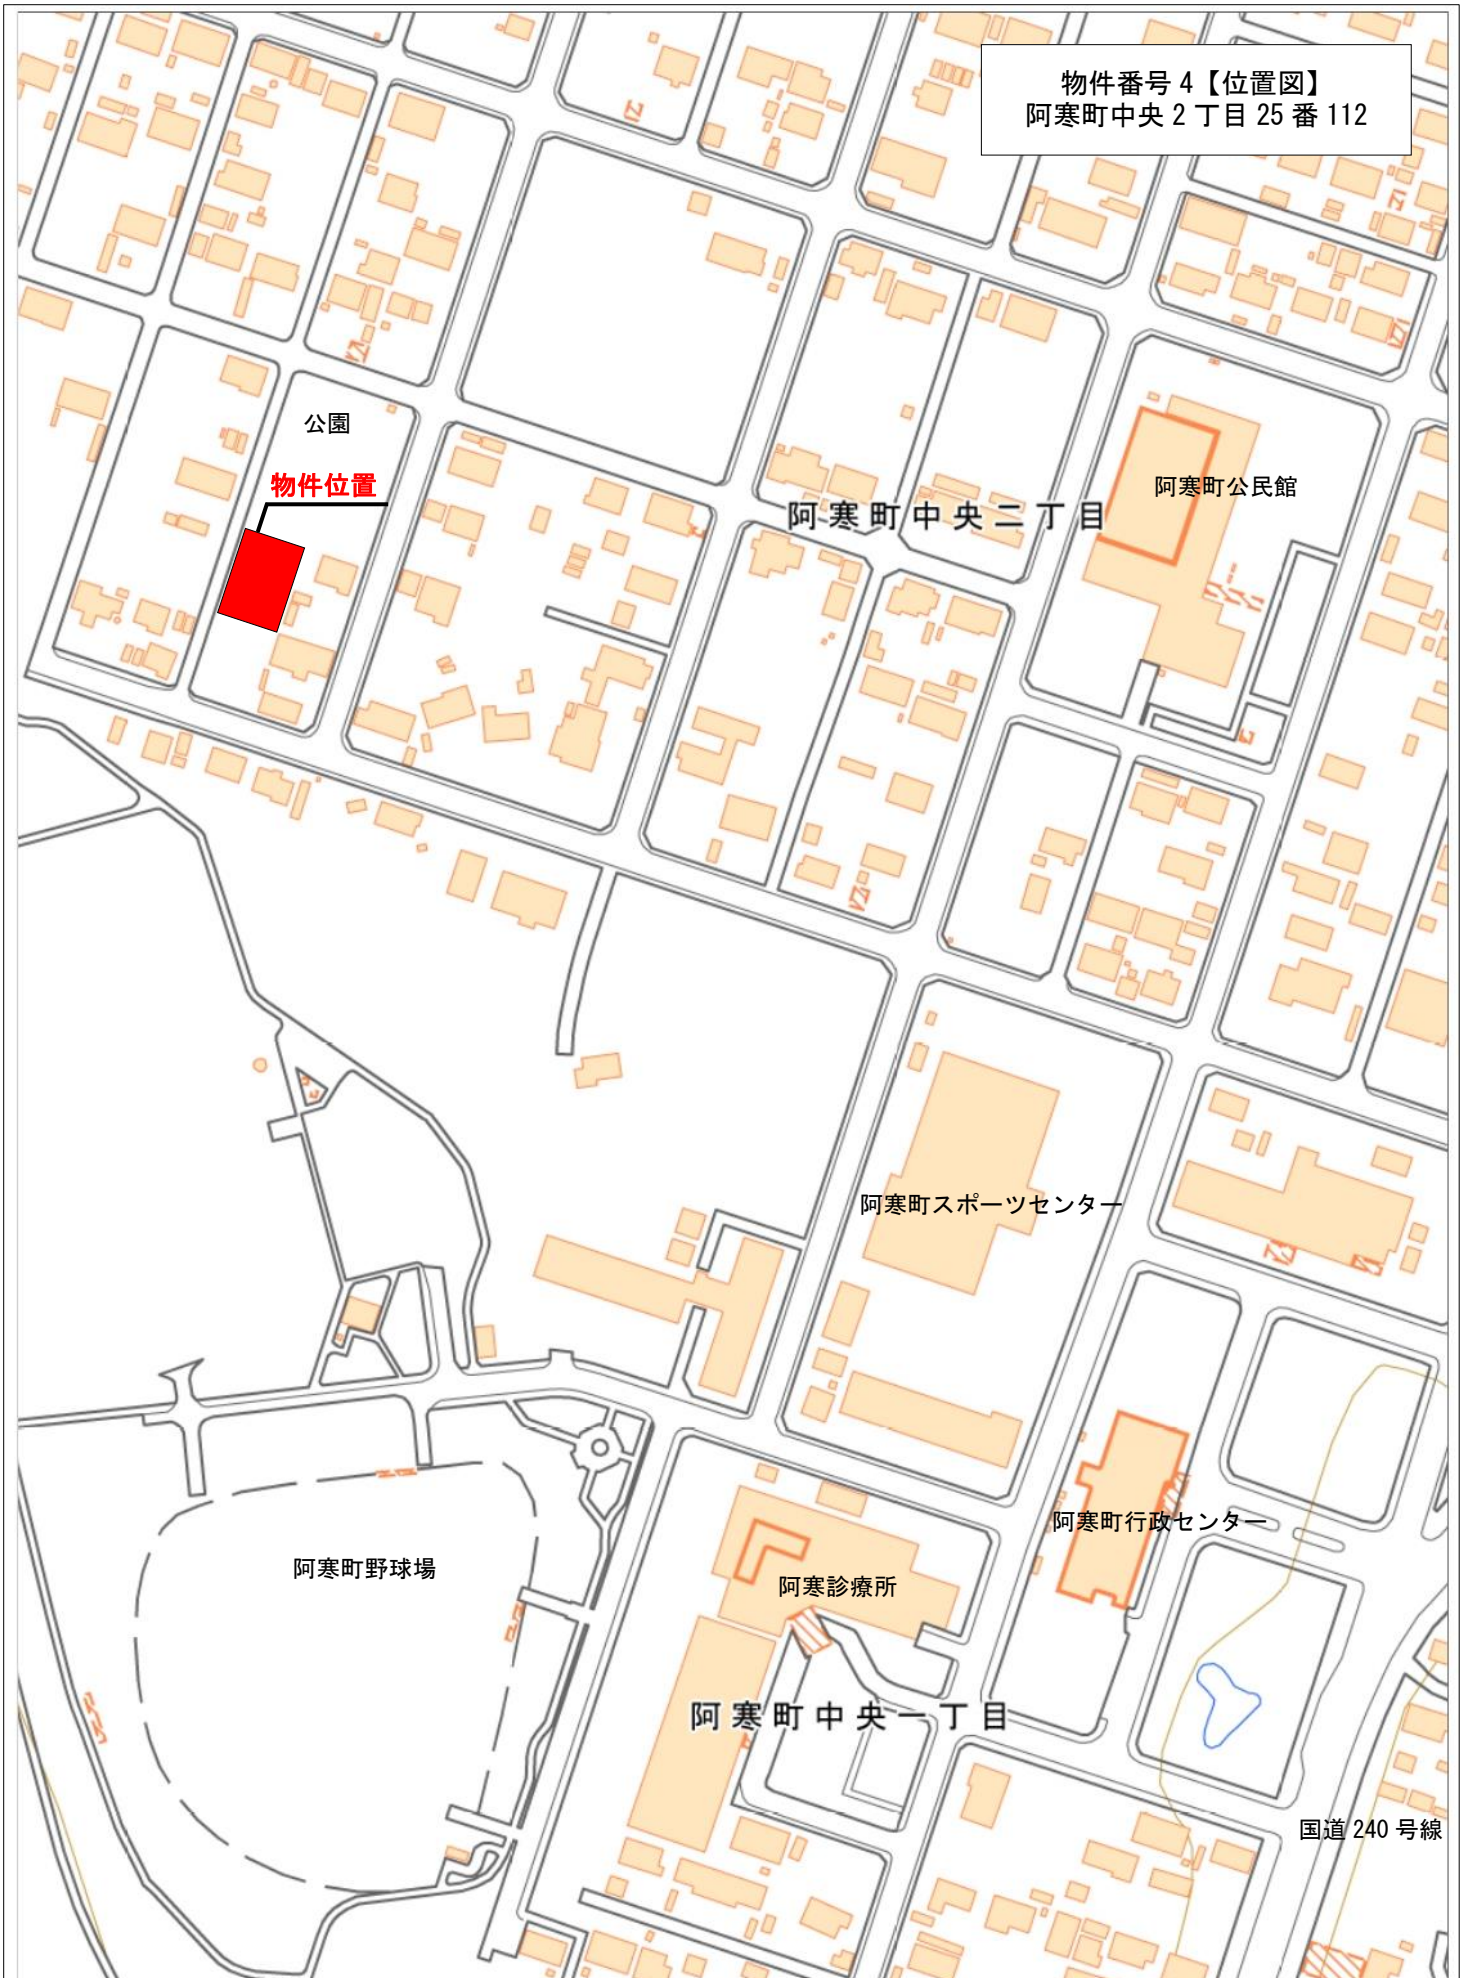

物件番号 4【位置図】
阿寒町中央 2 丁目 25 番 112

R03 市有地売却事業「価格固定先着順」現況写真

位置：釧路市阿寒町中央2丁目25番112