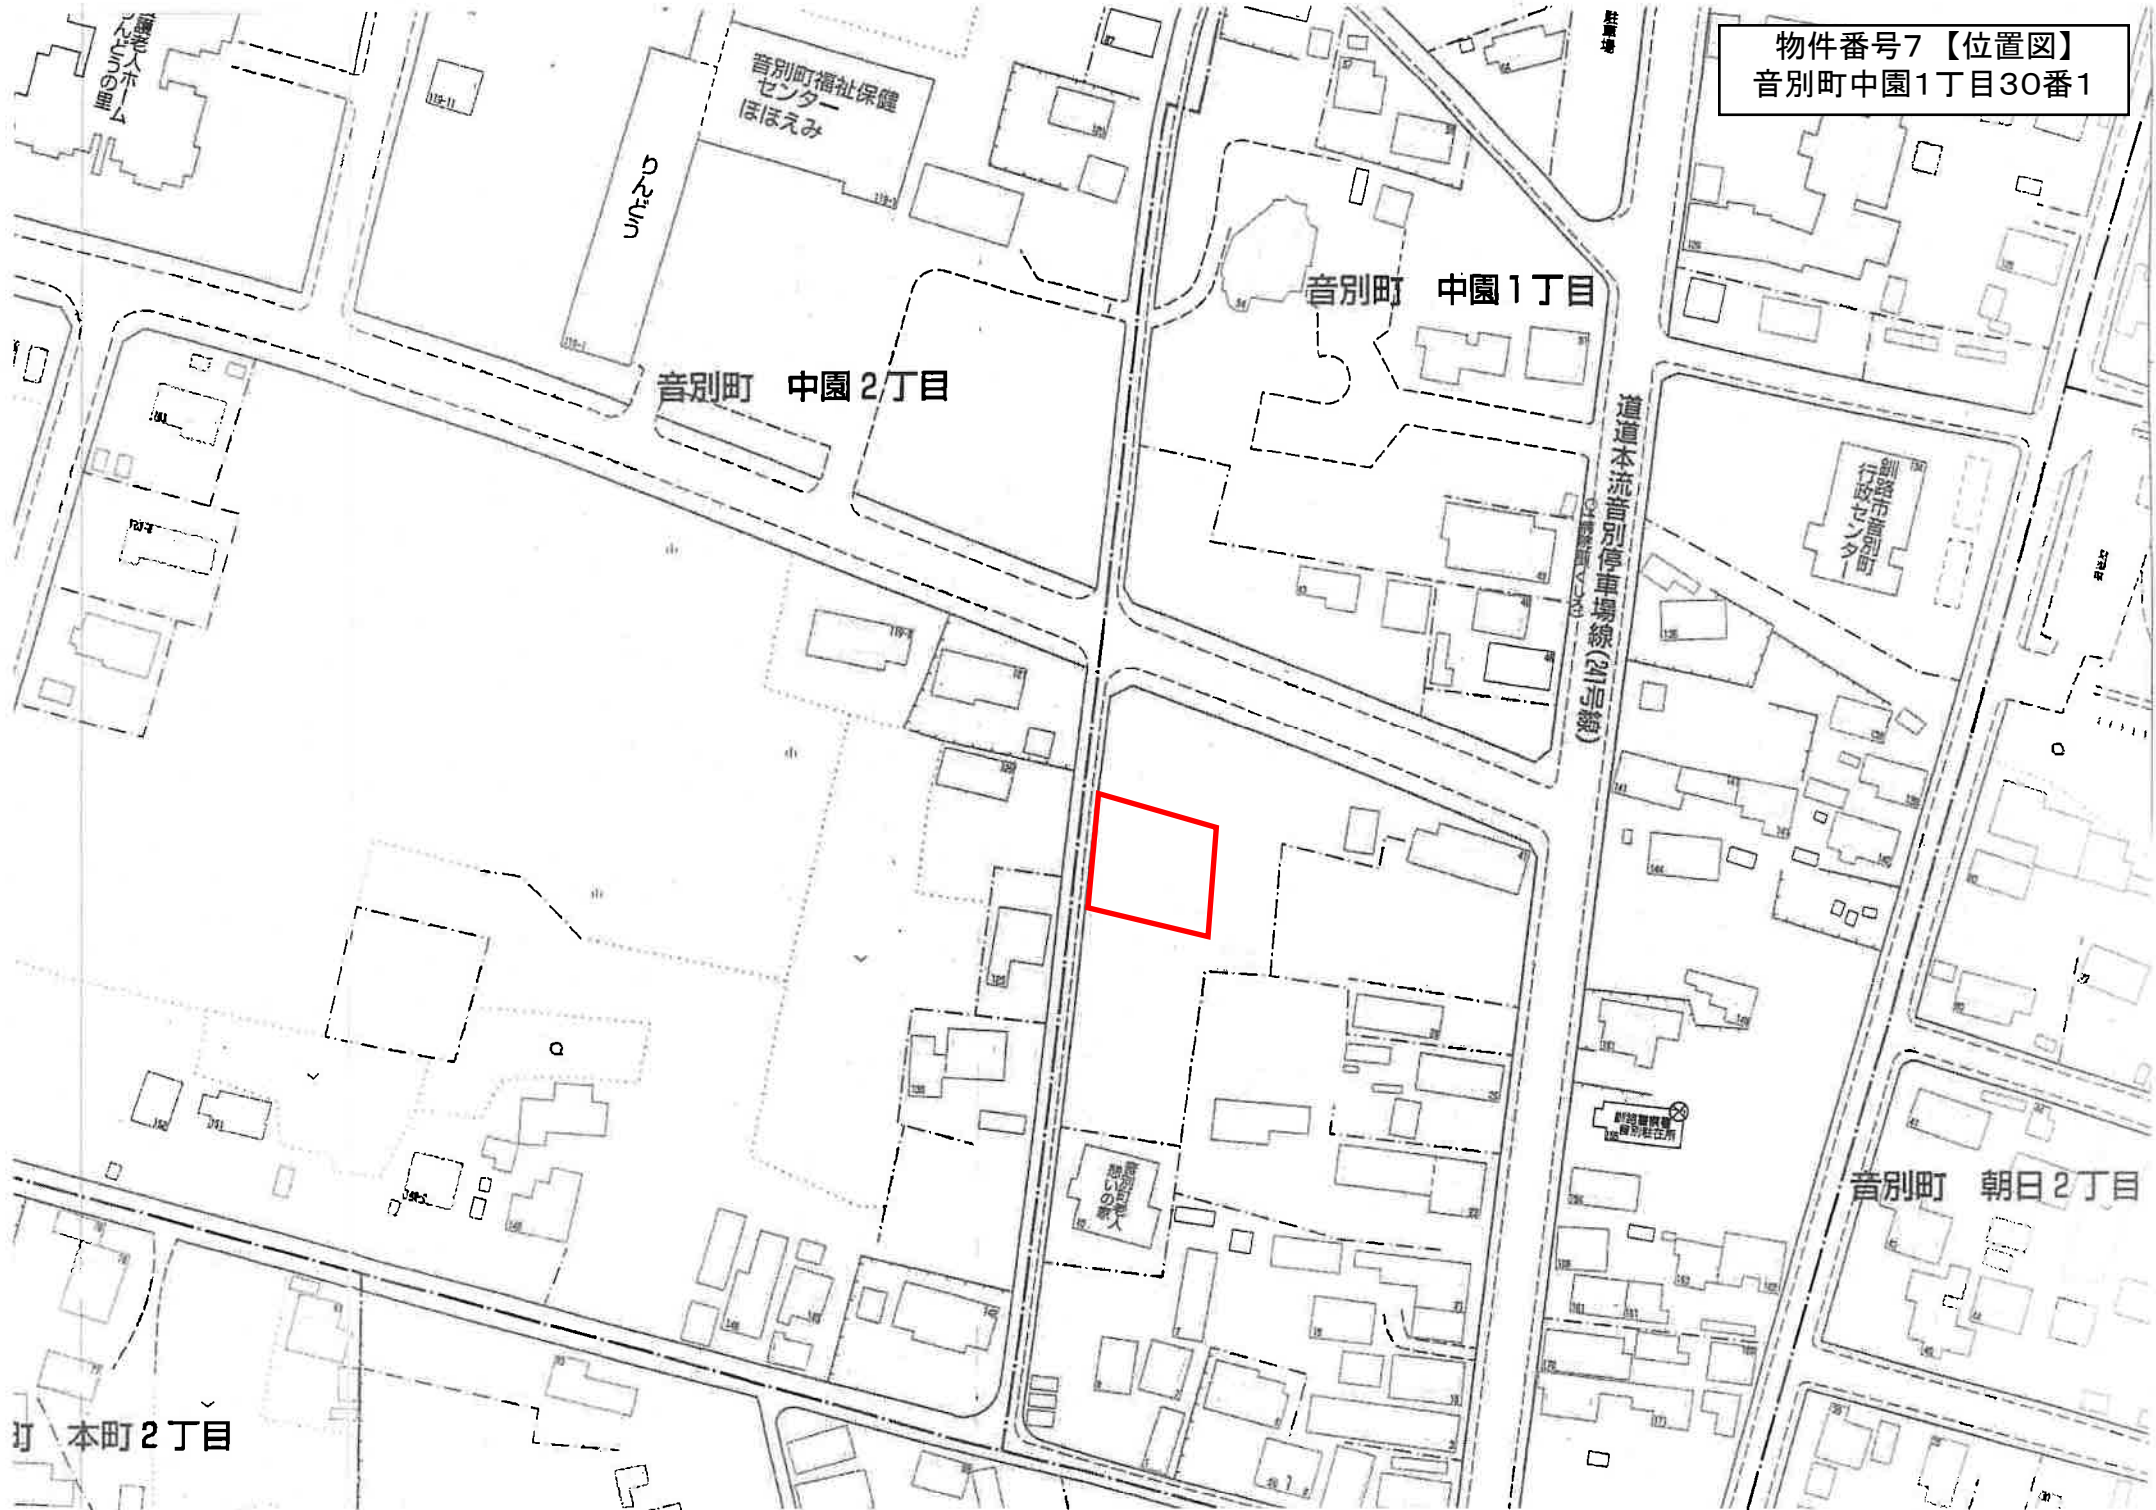

物件番号7【位置図】
音別町中園1丁目30番1

音別町 本町2丁目

音別町 中園2丁目

音別町 中園1丁目

音別町 朝日2丁目

道道本流音別停車場線(2号線)

音別町福祉保健
センター
ほほえみ

音別町