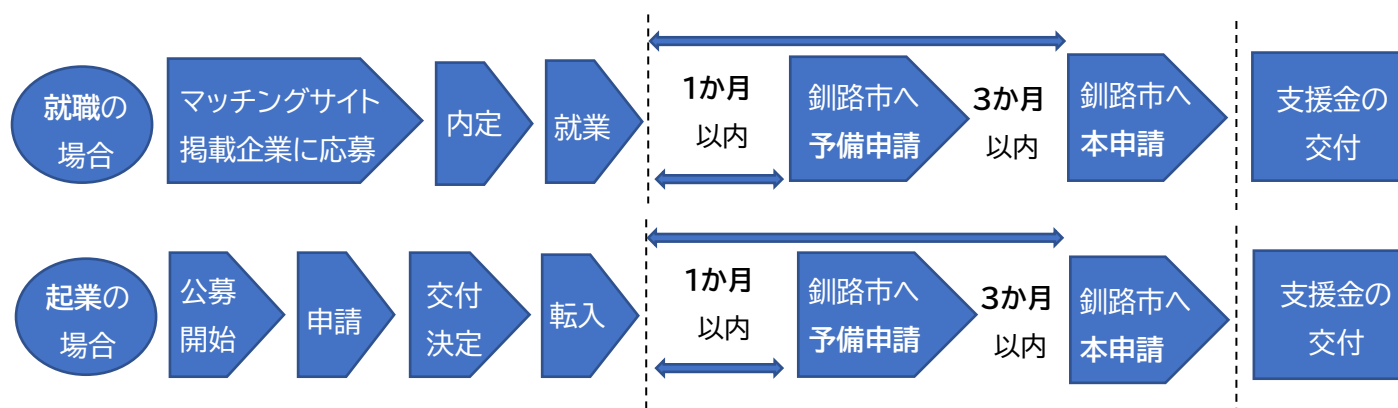

東京圏から釧路市へ移住された方やこれから移住予定の方へお知らせです

移住支援金を活用して 釧路市で働きませんか？

世帯で100万、単身で60万、起業で最大300万円交付します！

対象要件 次の①～④のすべてを満たしている方が申請できます

- ①移住する直近10年間のうち、**通算5年以上 東京23区に在住 or 通勤**していた方
- ②移住する**直前に、1年以上 東京23区に在住 or 通勤**していた方
- ※①②ともに、通勤の場合は**埼玉・千葉・神奈川**のいずれかに居住していた方に限ります
- ③移住支援金の本申請時において、**転入(住民票の移動)後1年以内**である方
- ④【**就職・起業・移住要件**】(いずれか1つを満たしていること)
  - (1)就職:**就業マッチングサイト掲載の移住支援金対象法人に新規就業**した方
  - (2)起業:**「地域課題解決型企业支援事業補助金」の交付決定を1年以内**に受けた方
  - (3)移住:転勤等ではなく、**テレワーク**により移住元での仕事を継続する方

移住支援金交付までの流れ ※申請は移住(住民票の移動)から1年以内です

他にも要件がありますので、
お気軽にお問合せ下さい！

△釧路市HP

問合せと申請はコチラまで！

釧路市 商業労政課

TEL 0154-31-4548