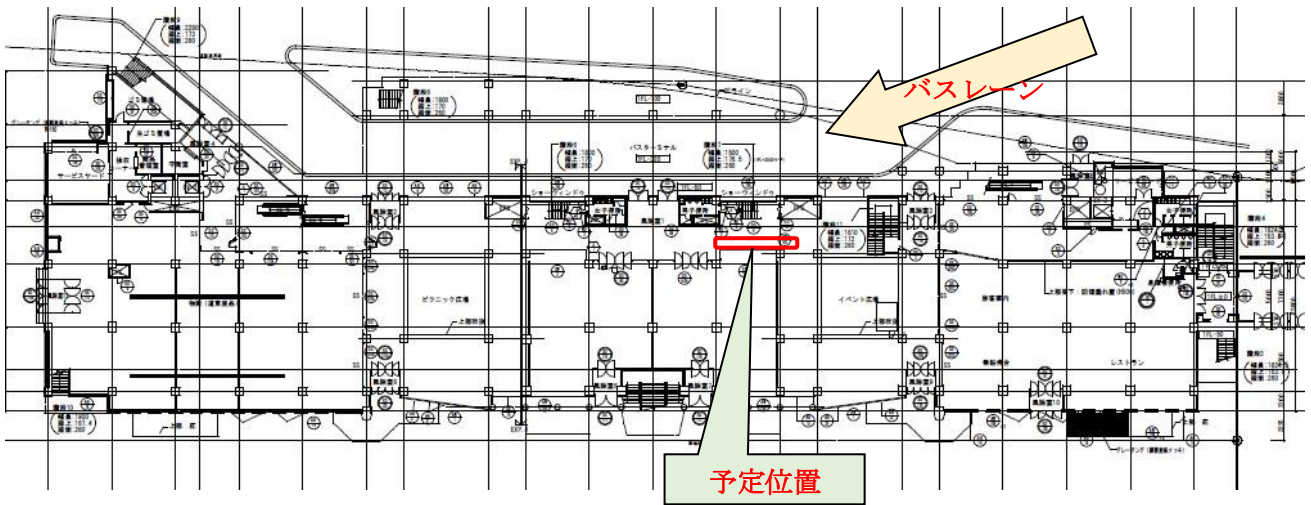

○釧路フィッシャーマンズワーフ M00 都市間バスターミナル待合室 位置図

○阿寒湖まりむ館 1階ロビー 位置図