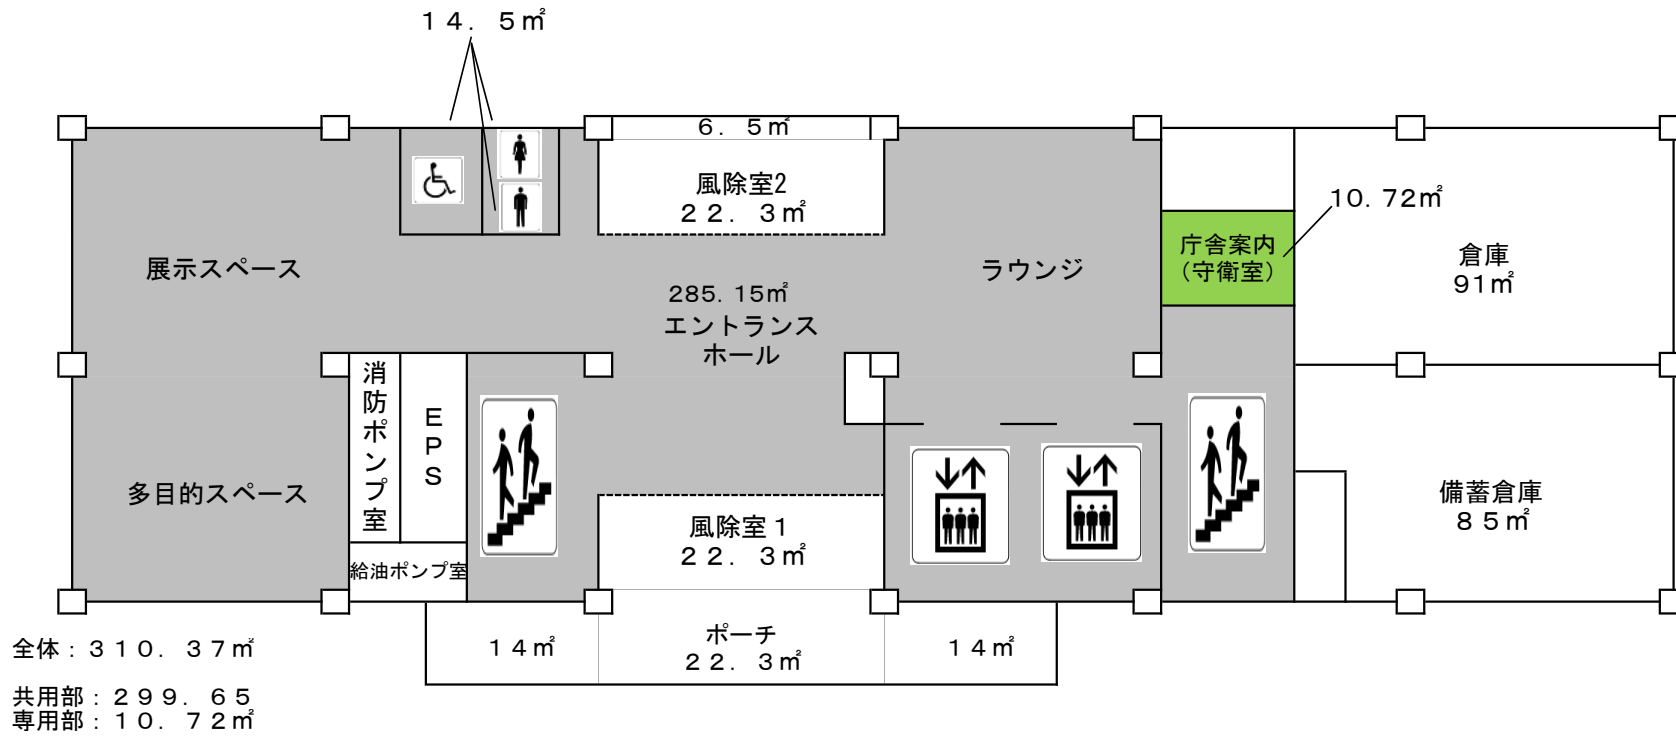

防 災 庁 舎 清 掃 区 色 別 図 (定期)

色 別	清 掃 箇 所	内 容
●	共 有 部 分	全般清掃
●	事 務 室 ・ そ の 他	全般清掃
●	スロープ・ドライエリア そ の 他	全般清掃
○	清 掃 不 要 部 分	

防災庁舎 1階

防災庁舎 2階

全体：1108.99m² 専用部：652.05m²
共用部：456.94m²

防災庁舎 3階

全体 : 929.15^m² 専用部 : 489.37^m²
 共用部 : 440.6^m²

防災庁舎 4階

全体 : 948.63 m² 専用部 : 390.85 m² 63.7 m²
 共用部 : 557.78 m²

防災庁舎 5階

全体：869.78^m₂ 専用部：138^m₂
 共用部：731.78^m₂