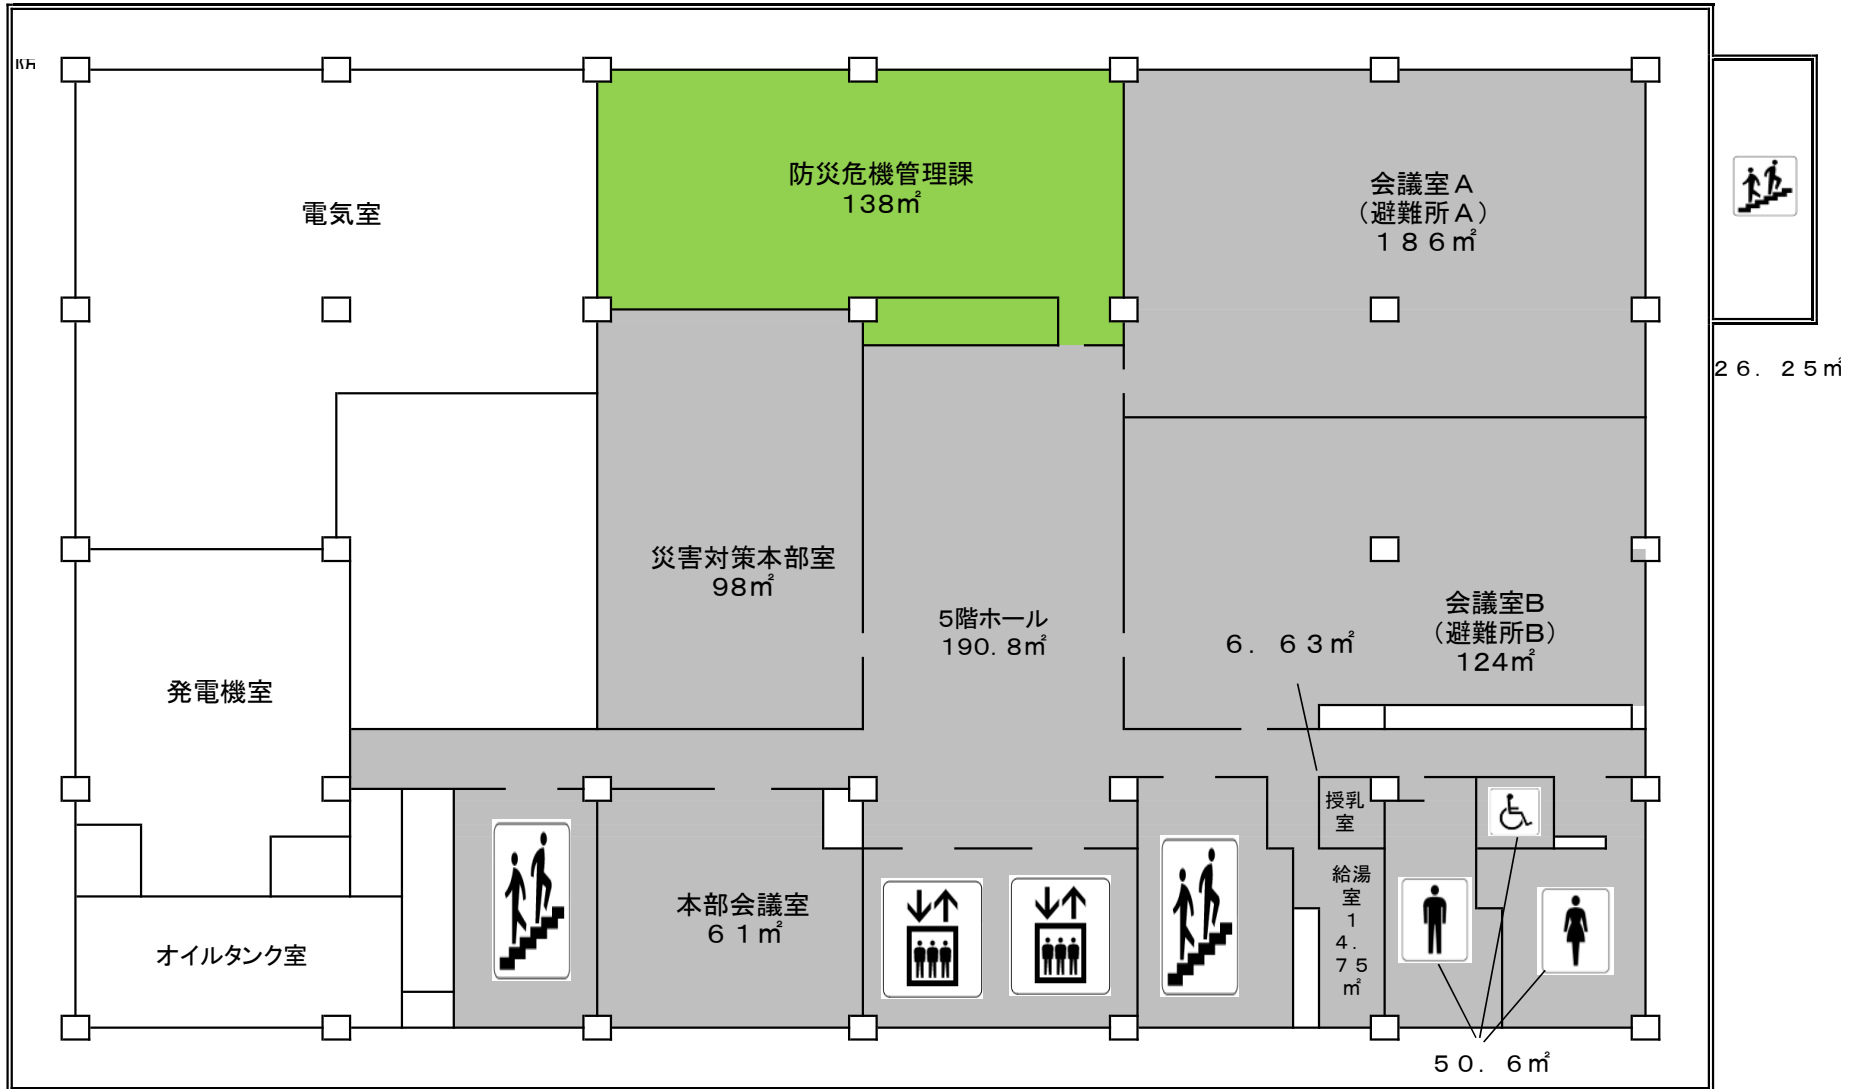

防 災 庁 舎 清 掃 区 色 別 図 (定期)

色 別	清 掃 箇 所	内 容
●	共 有 部 分	全般清掃
●	事 務 室 ・ そ の 他	全般清掃
●	スロープ・ドライエリア そ の 他	全般清掃
○	清 掃 不 要 部 分	

防災庁舎 1階

防災庁舎 2階

全体：1108.99m² 専用部：652.05m²
共用部：456.94m²

防災庁舎 3階

全体 : 929.15^m² 専用部 : 489.37^m²
 共用部 : 440.6^m²

防災庁舎 4階

全体 : 948.63 m² 専用部 : 390.85 m² 63.7 m²
 共用部 : 557.78 m²

防災庁舎 5階

全体：869.78^m₂ 専用部：138^m₂
 共用部：731.78^m₂