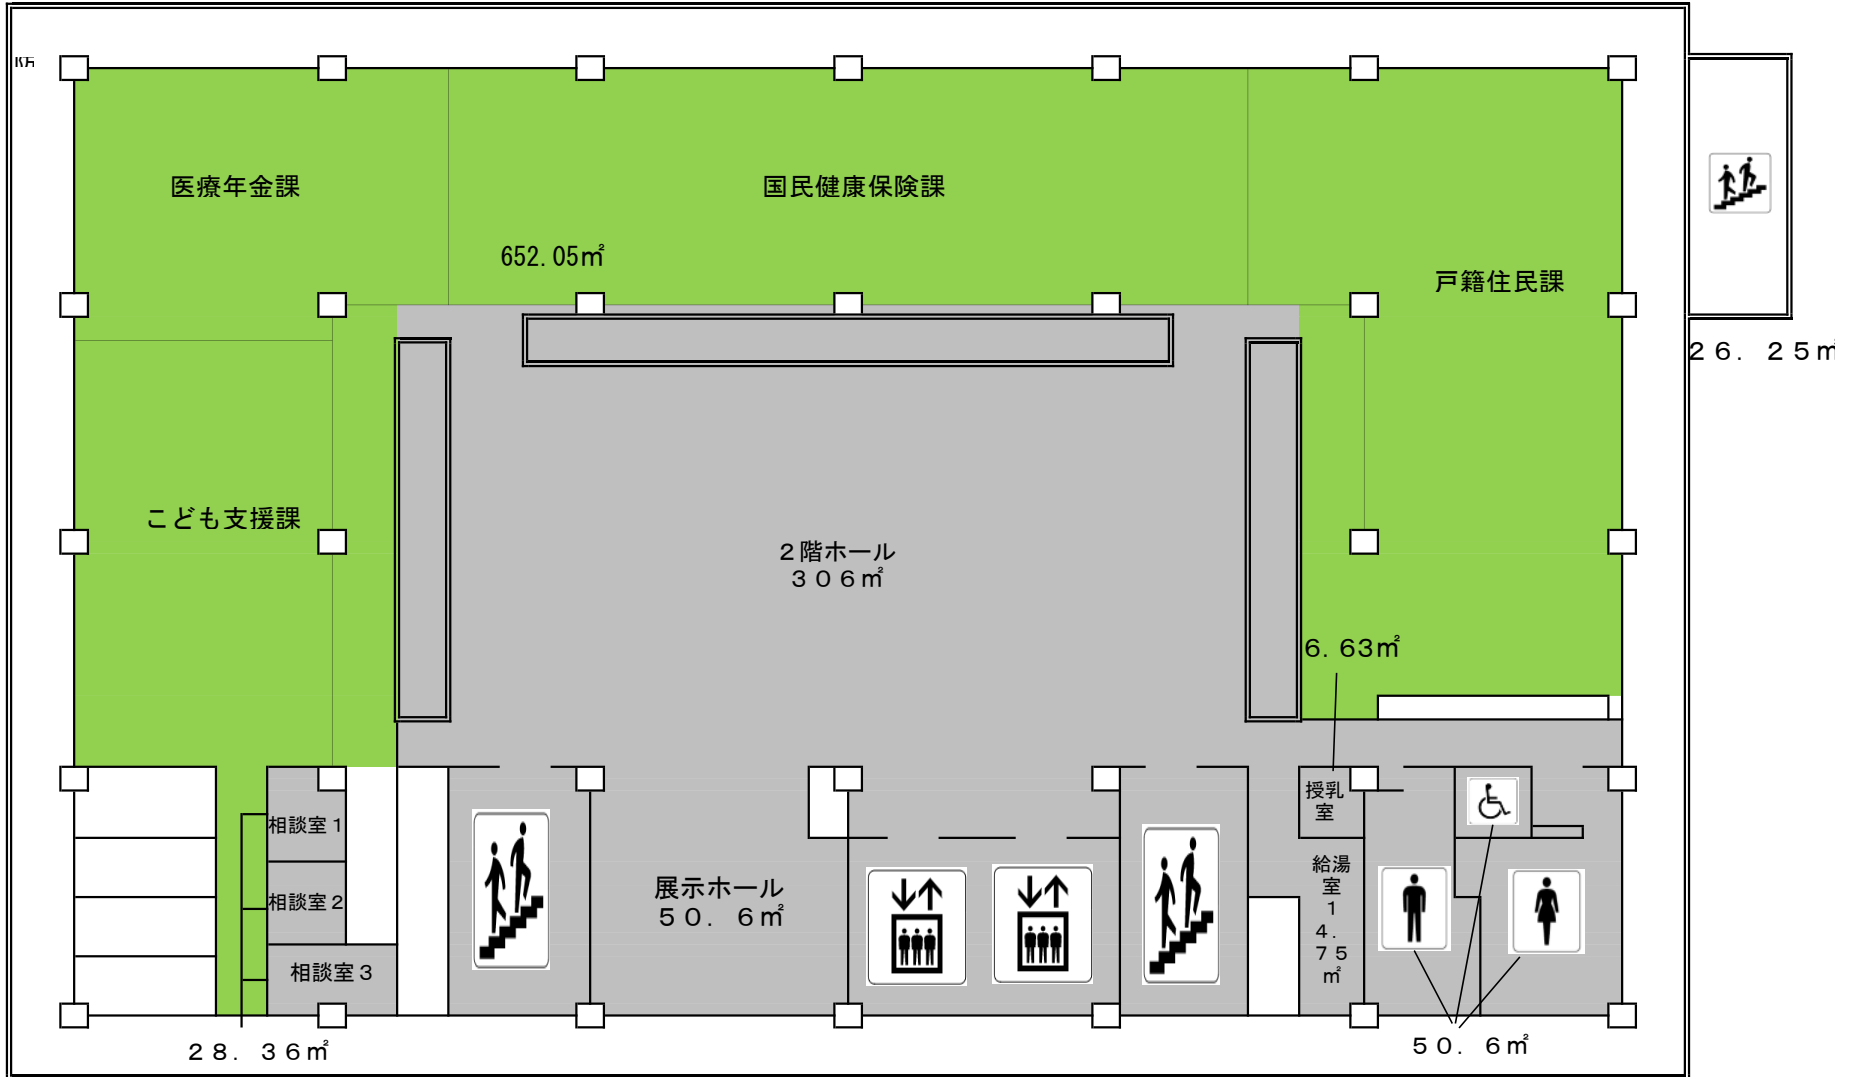

防 災 庁 舎 清 掃 区 色 別 図 (定期)

色 別	清 掃 箇 所	内 容
●	共 有 部 分	全般清掃
●	事 務 室 ・ そ の 他	全般清掃
●	スロープ・ドライエリア そ の 他	全般清掃
○	清 掃 不 要 部 分	

防災庁舎 1階

防災庁舎 2階

全体：1108.99m² 専用部：652.05m²
共用部：456.94m²

防災庁舎 3階

全体 : 929.15^m² 専用部 : 489.37^m²
 共用部 : 440.6^m²

防災庁舎 4階

全体 : 948.63 m² 専用部 : 390.85 m² 63.7 m²
 共用部 : 557.78 m²

防災庁舎 5階

全体：869.78^m₂ 専用部：138^m₂
 共用部：731.78^m₂