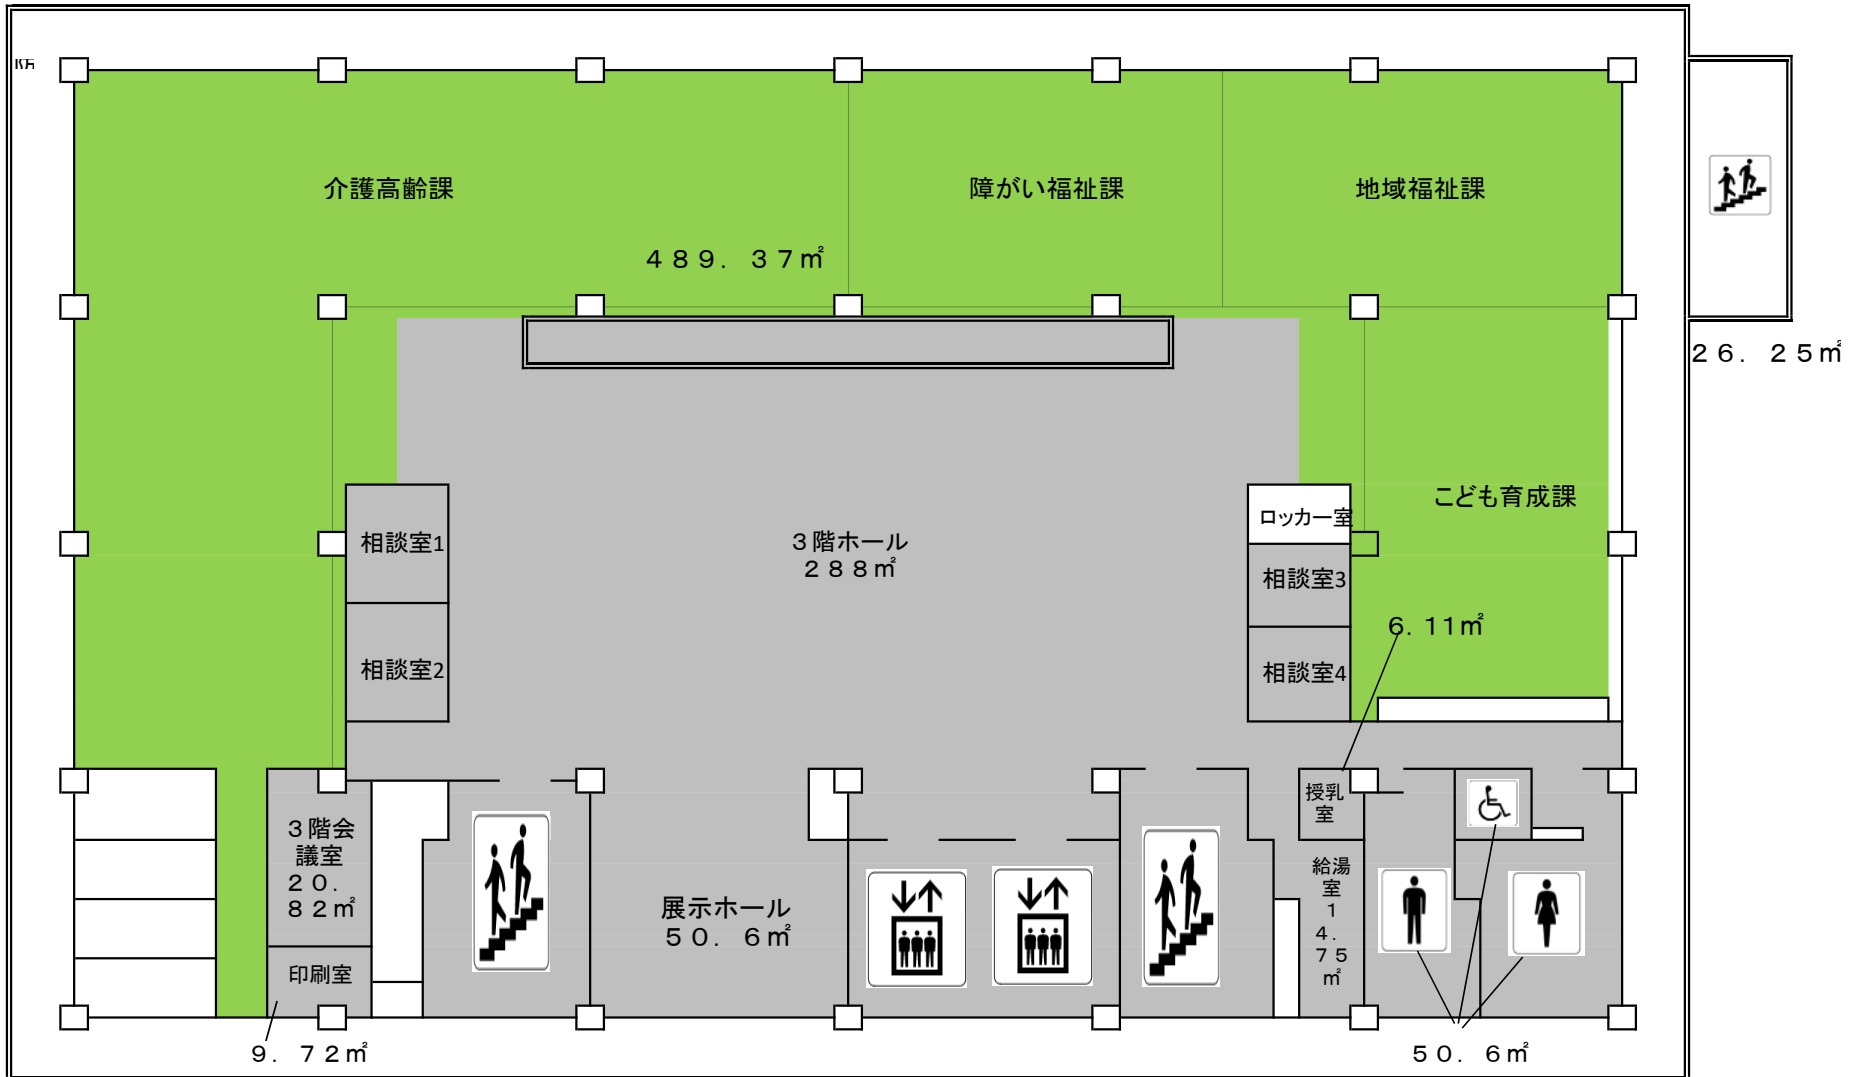

防 災 庁 舎 清 掃 区 色 別 図 (定期)

色 別	清 掃 箇 所	内 容
●	共 有 部 分	全般清掃
●	事 務 室 ・ そ の 他	全般清掃
●	スロープ・ドライエリア そ の 他	全般清掃
○	清 掃 不 要 部 分	

防災庁舎 1階

防災庁舎 2階

全体：1108.99m² 専用部：652.05m²
共用部：456.94m²

防災庁舎 3階

全体 : 929.15^m² 専用部 : 489.37^m²
 共用部 : 440.6^m²

防災庁舎 4階

全体 : 948.63 m² 専用部 : 390.85 m² 63.7 m²
 共用部 : 557.78 m²

防災庁舎 5階

全体：869.78^m₂ 専用部：138^m₂
 共用部：731.78^m₂