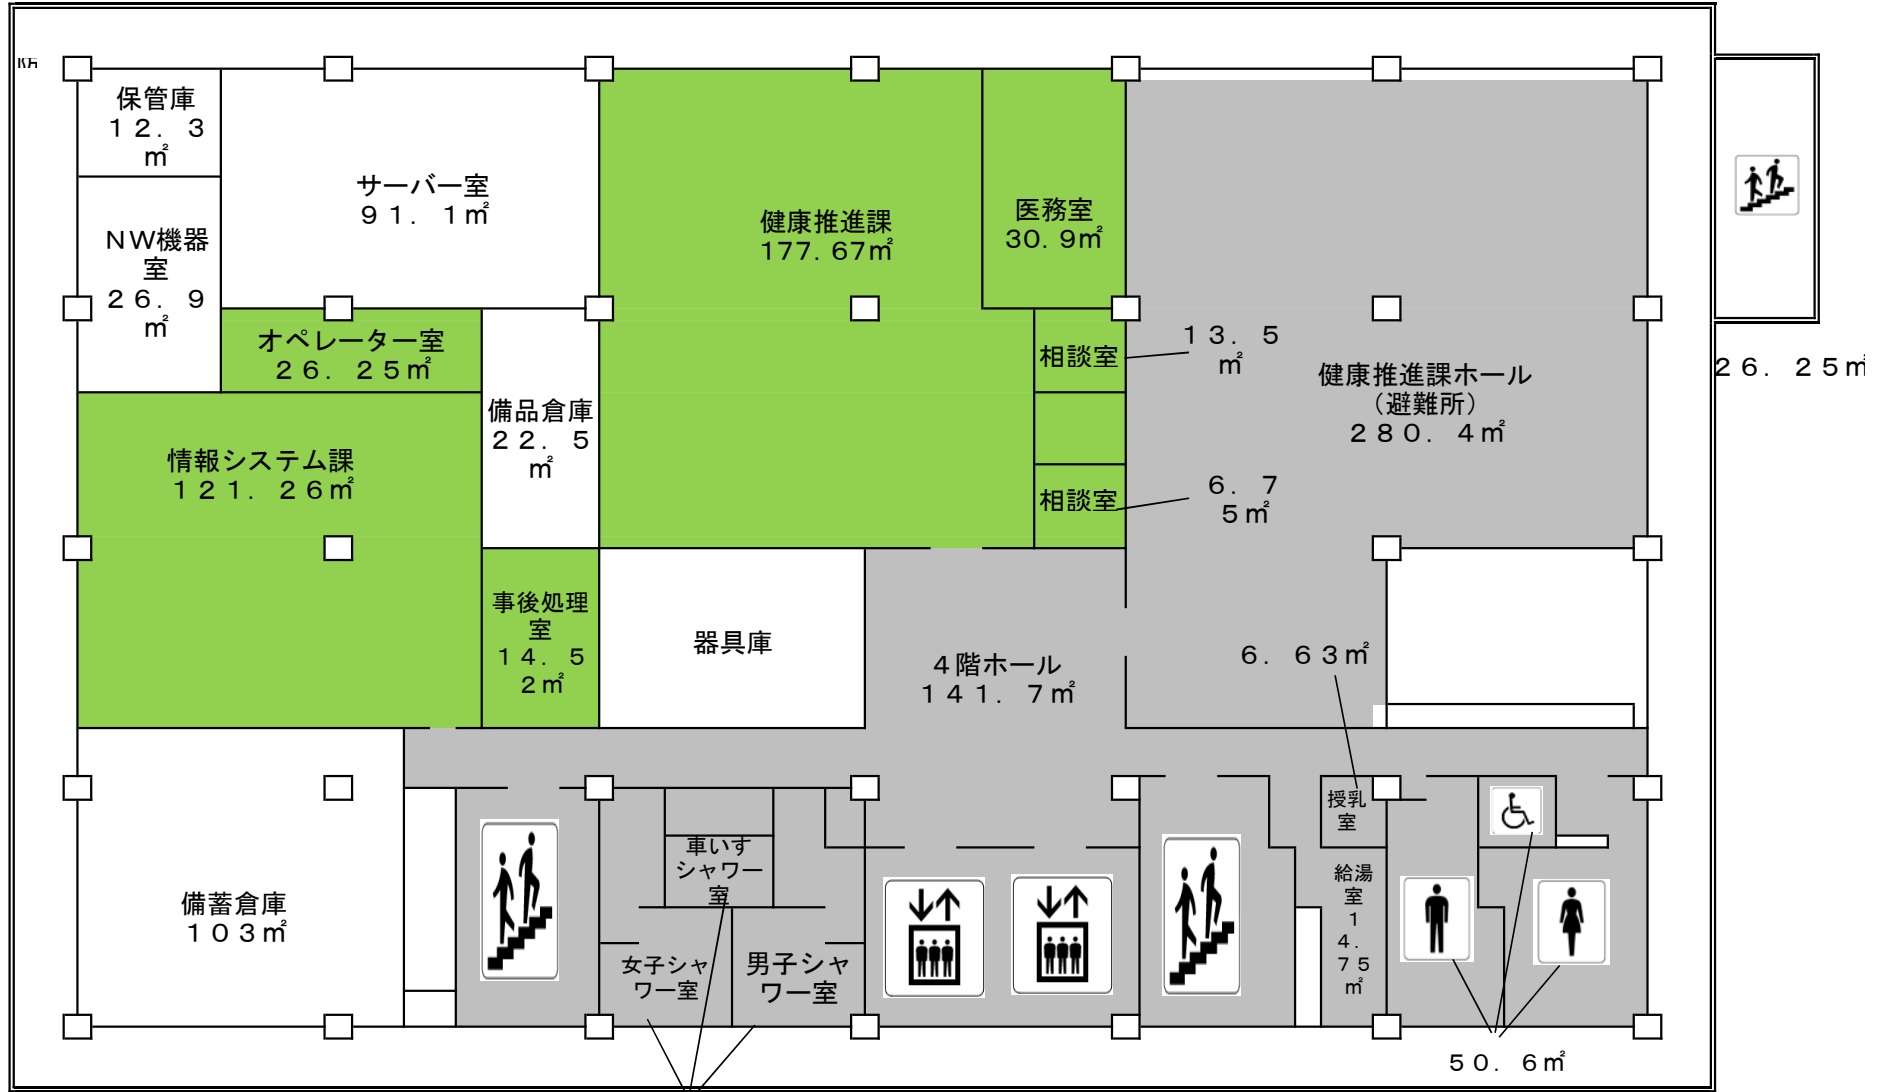

防 災 庁 舎 清 掃 区 色 別 図 (定期)

色 別	清 掃 箇 所	内 容
●	共 有 部 分	全般清掃
●	事 務 室 ・ そ の 他	全般清掃
●	スロープ・ドライエリア そ の 他	全般清掃
○	清 掃 不 要 部 分	

防災庁舎 1階

防災庁舎 2階

全体：1108.99m² 専用部：652.05m²
共用部：456.94m²

防災庁舎 3階

全体 : 929.15^m² 専用部 : 489.37^m²
 共用部 : 440.6^m²

防災庁舎 4階

全体 : 948.63 m² 専用部 : 390.85 m² 63.7 m²
 共用部 : 557.78 m²

防災庁舎 5階

全体：869.78^m₂ 専用部：138^m₂
 共用部：731.78^m₂