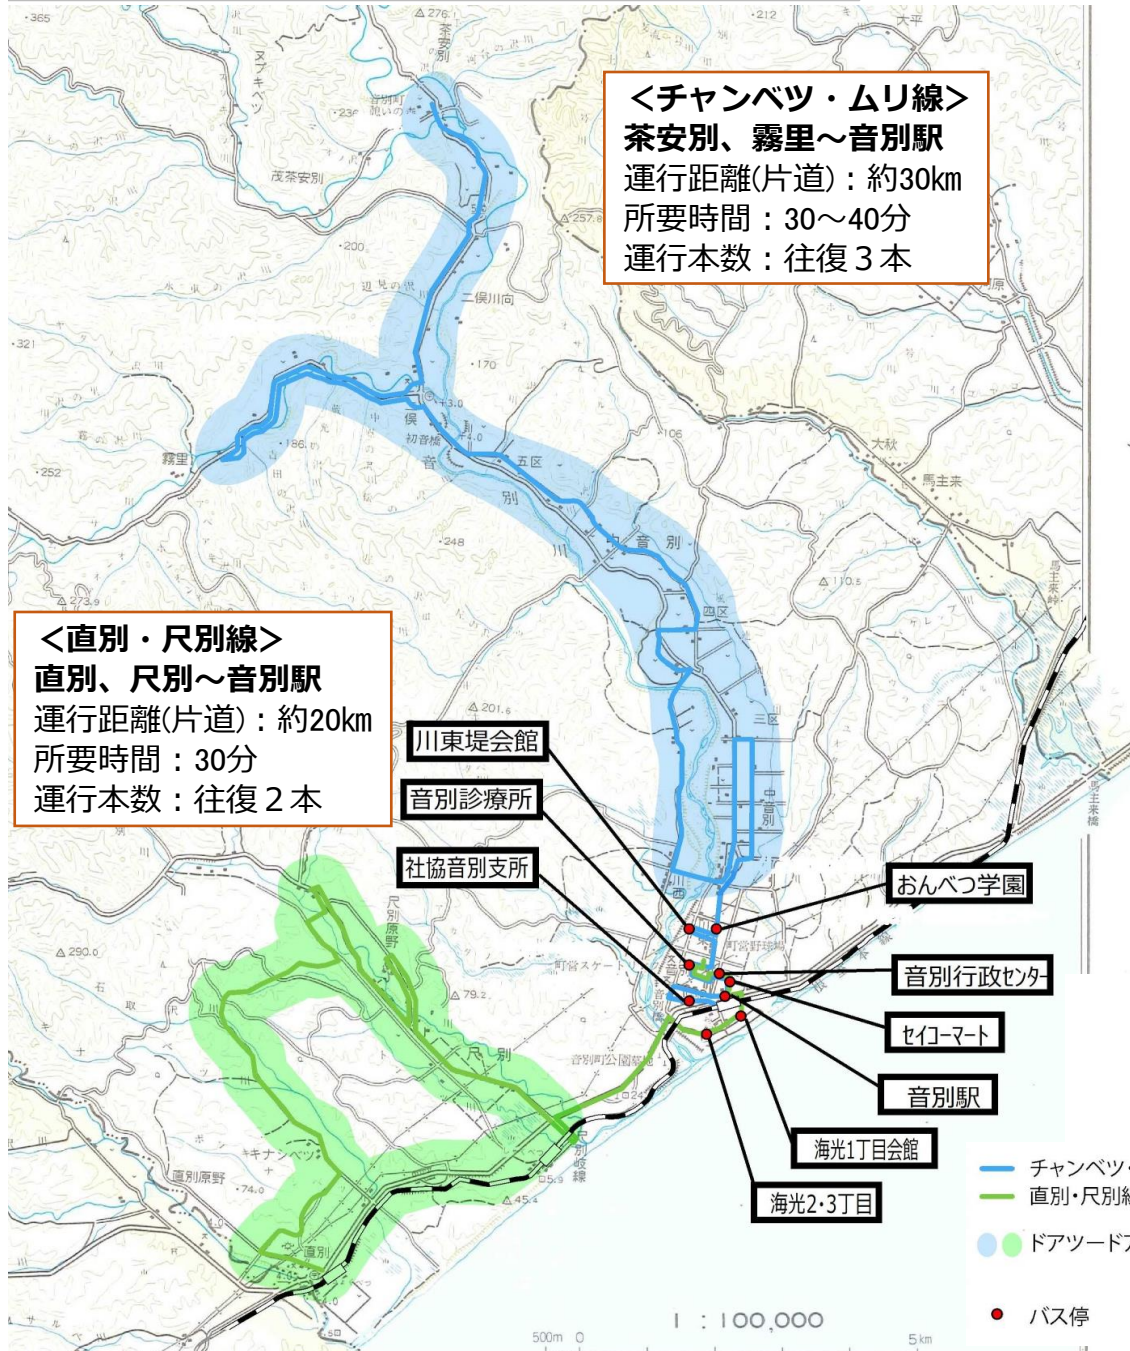

音別地区コミュニティバス 運行系統図

市街地拡大図

運行ダイヤについては、
 地区住民の移動実態や、
 バス・鉄道との乗り継ぎ
 を考慮して設定致します。