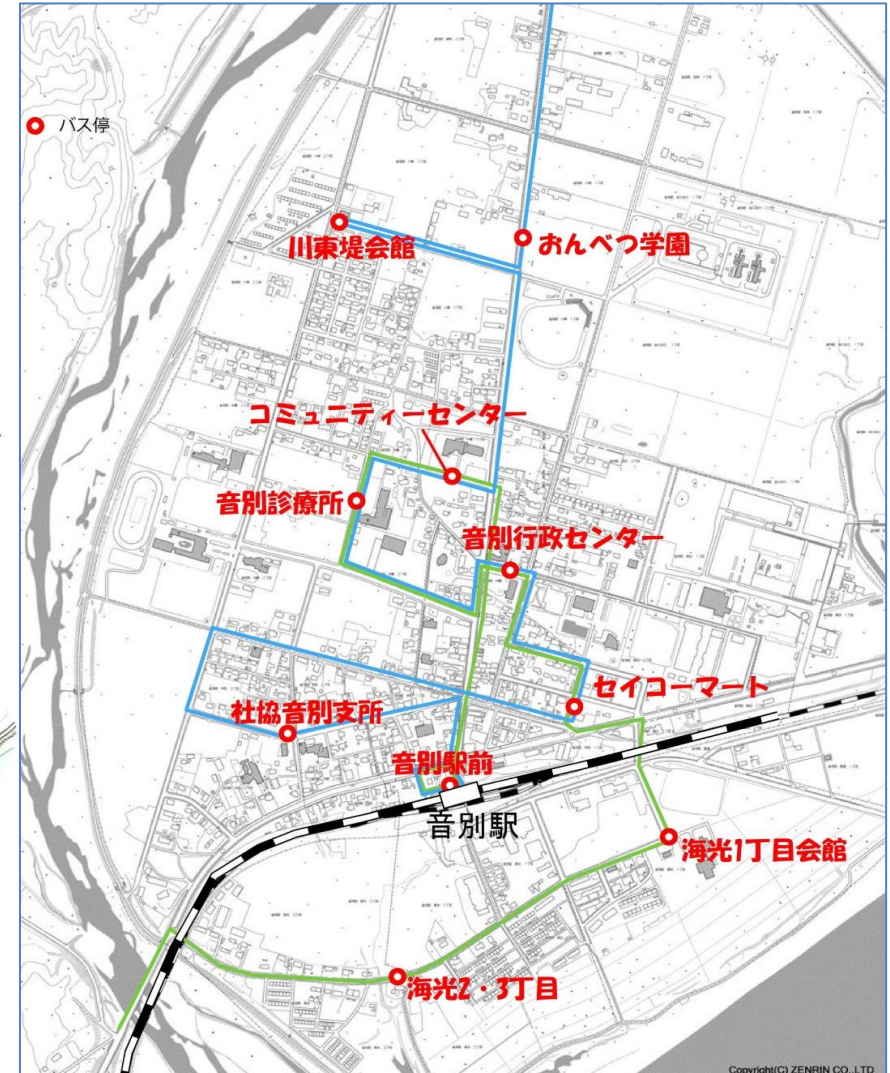

音別地区コミュニティバス 運行系統図

市街地拡大図

運行ダイヤについては、
 地区住民の移動実態や、
 バス・鉄道との乗り継ぎ
 を考慮して設定致します。