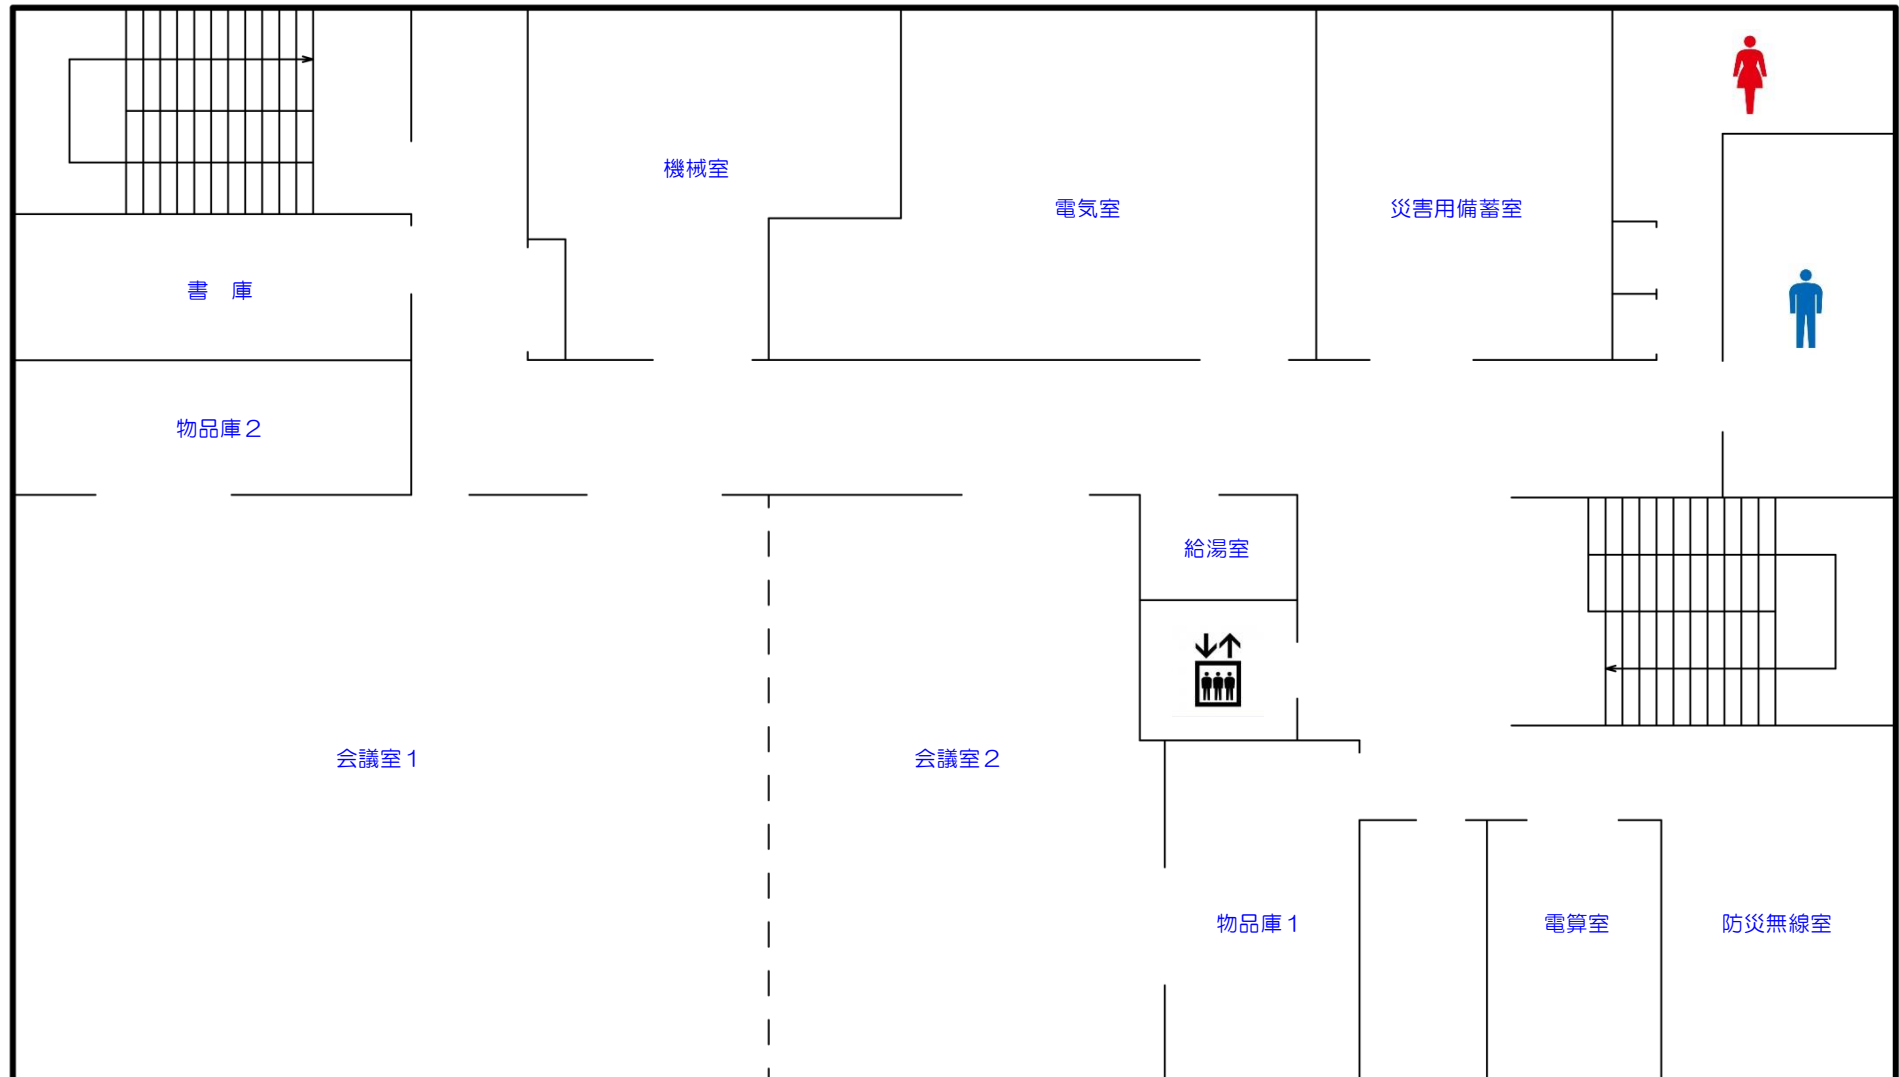

音別町行政センター1階

音別町行政センター2階

音別町行政センター3階

音別町行政センター屋上

津波一時避難場所