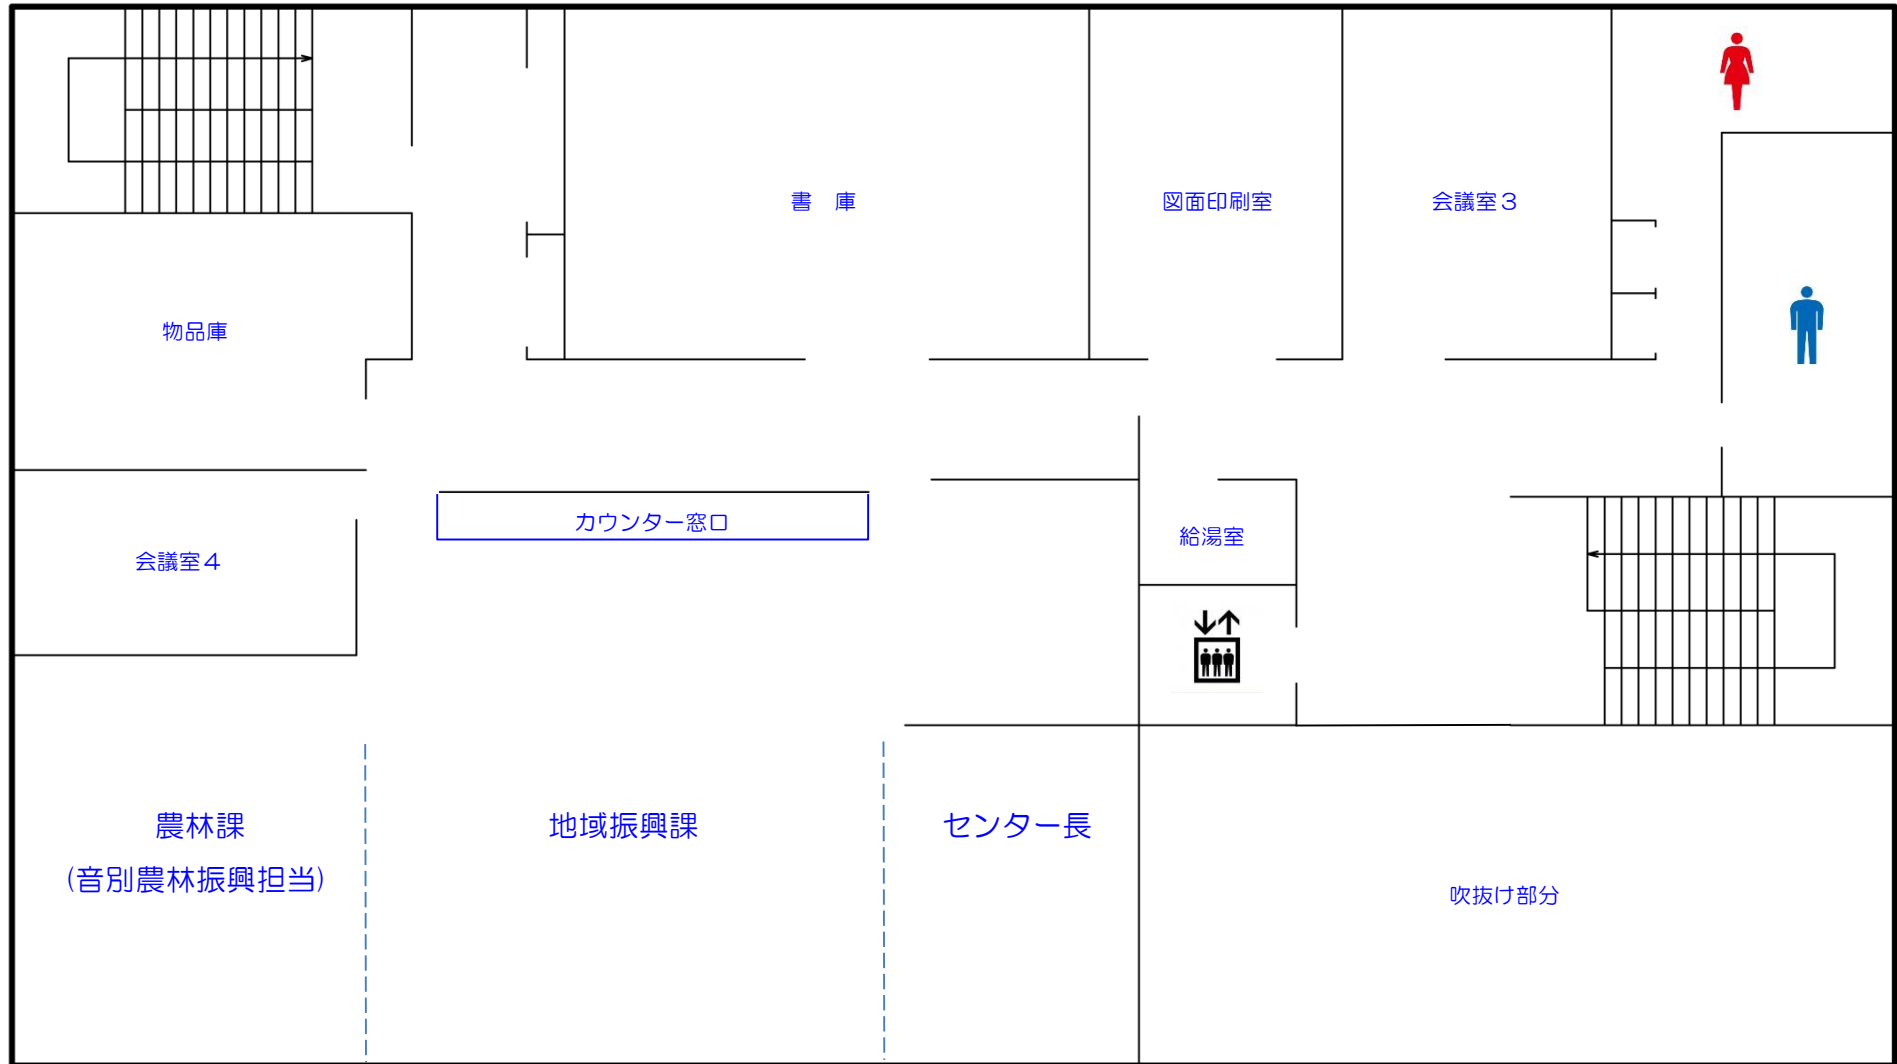

音別町行政センター1階

音別町行政センター2階

音別町行政センター3階

音別町行政センター屋上

津波一時避難場所