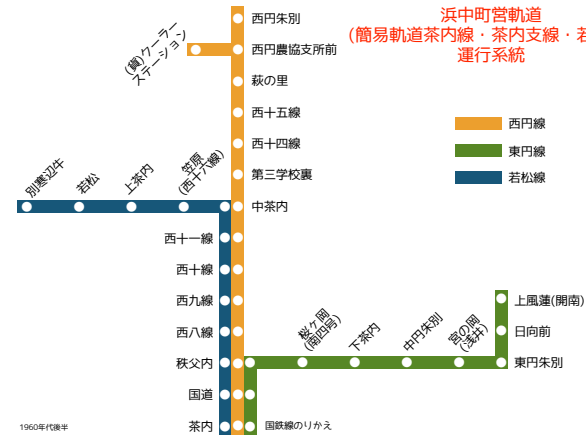

釧路・根室の 簡易軌道

鶴居村営軌道(簡易軌道雪裡線) 運行系統

標茶町営軌道(簡易軌道標茶線) 運行系統

別海村営軌道(簡易軌道風連線) 運行系統

浜中町営軌道
(簡易軌道茶内線・茶内支線・若松線)
運行系統

釧路市立博物館

釧路市立博物館
ウェブサイト

<http://www.city.kushiro.lg.jp/museum/>

釧路市立博物館