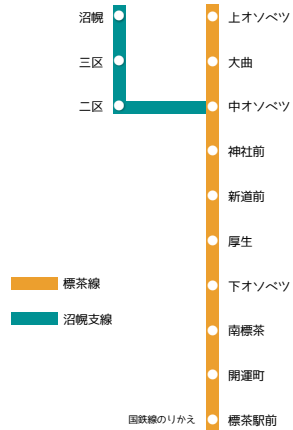

釧路・根室の 簡易軌道

鶴居村営軌道(簡易軌道雪裡線) 運行系統

標茶町営軌道(簡易軌道標茶線) 運行系統

別海村営軌道(簡易軌道風連線) 運行系統

浜中町営軌道
(簡易軌道茶内線・茶内支線・若松線)
運行系統

釧路市立博物館

釧路市立博物館
ウェブサイト

<http://www.city.kushiro.lg.jp/museum/>