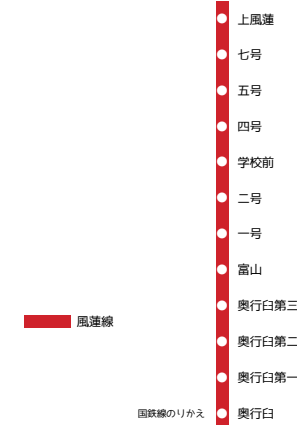

釧路・根室の 簡易軌道

鶴居村営軌道(簡易軌道雪裡線) 運行系統

標茶町営軌道(簡易軌道標茶線) 運行系統

別海村営軌道(簡易軌道風連線) 運行系統

浜中町営軌道
(簡易軌道茶内線・茶内支線・若松線)
運行系統

釧路市立博物館

釧路市立博物館
ウェブサイト

<http://www.city.kushiro.lg.jp/museum/>