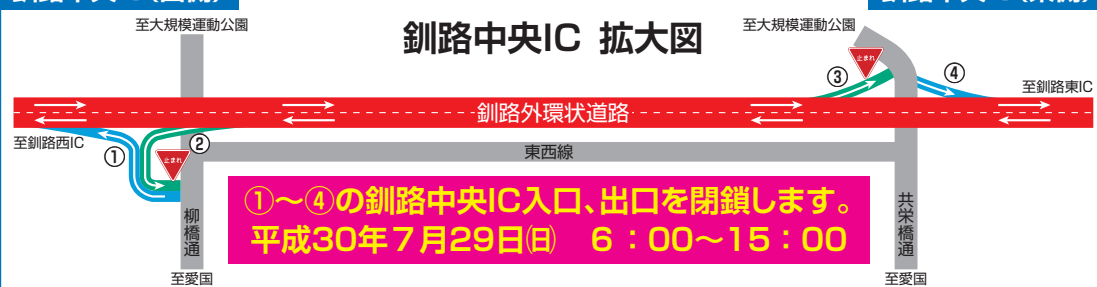

釧路中央IC(西側)

釧路中央IC(東側)

①~④の釧路中央IC入口、出口を閉鎖します。
平成30年7月29日(日) 6:00~15:00