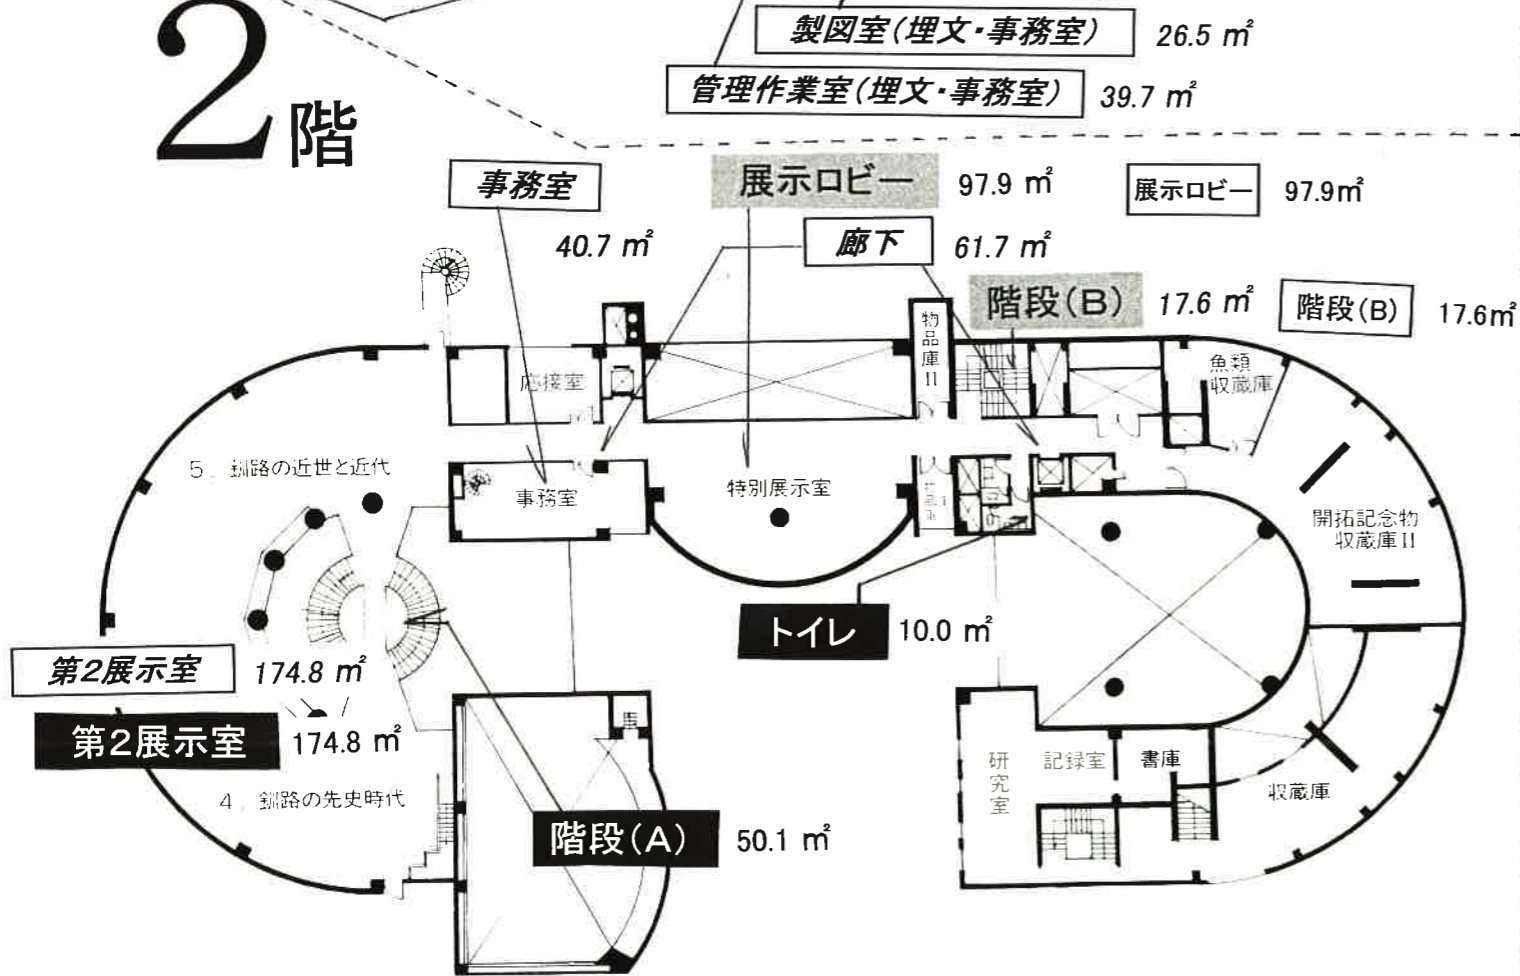

# 釧路市立博物館 清掃箇所位置図

<凡例>

日常清掃 随時清掃 定期清掃

## 1階

## 2階

## 4階