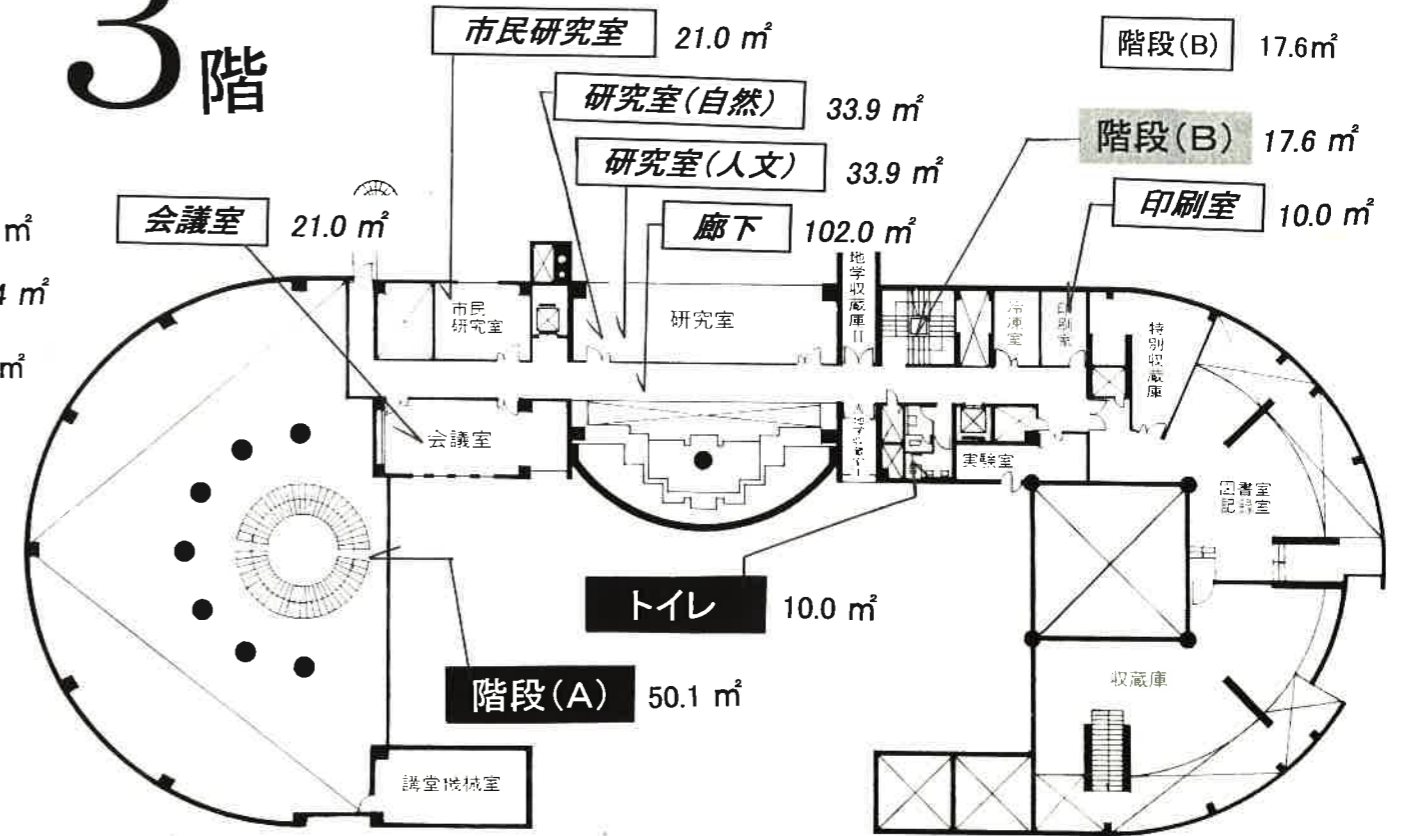

# 釧路市立博物館 清掃箇所位置図

<凡例>

日常清掃 随時清掃 定期清掃

## 1階

## 3階