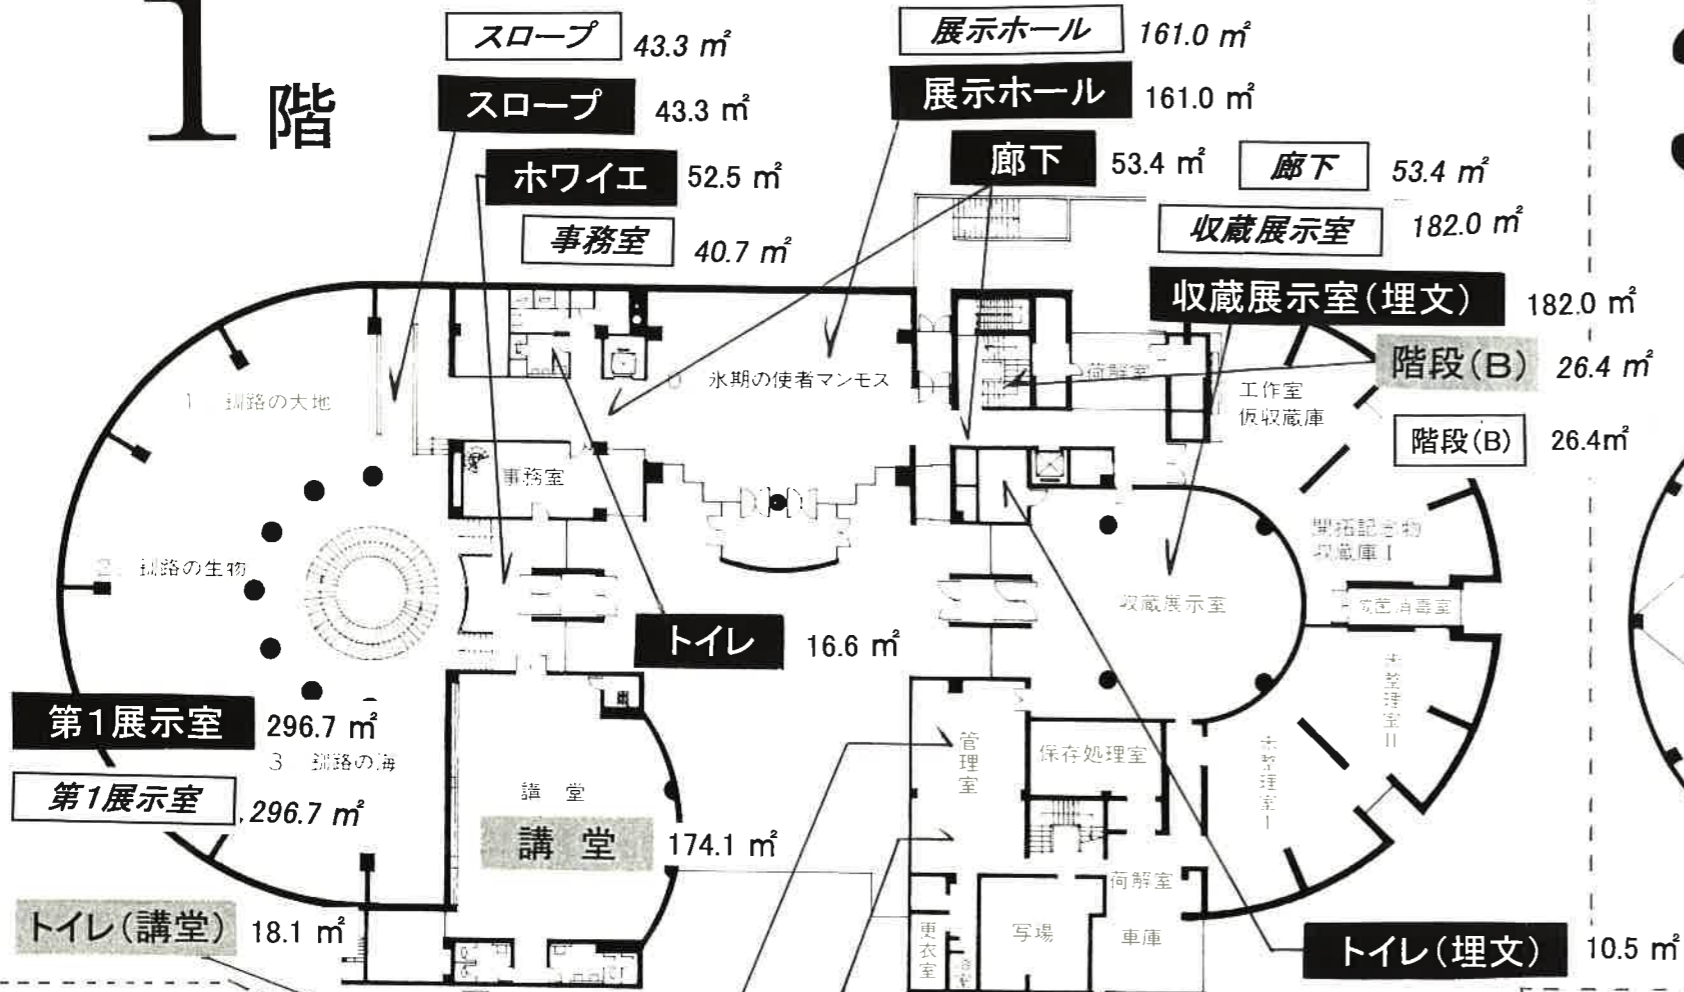

# 釧路市立博物館 清掃箇所位置図

<凡例>

日常清掃 随時清掃 定期清掃

## 1階

## 3階

## 2階