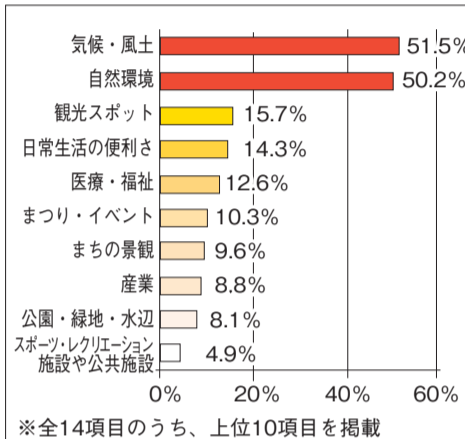

○アンケートの結果について

市内に居住する満16歳以上の男女1万人を対象に平成28年7月に実施した市民アンケートのうち、今回、今後10年間のまちづくりを考える上で特に重要な調査項目についてご報告します。また、市民アンケートの他に、中学生、企業、各種団体、長期滞在者を対象とした各種アンケートを実施しており、それらの詳しい調査結果については、市役所本庁舎1階市政情報コーナー、各行政センター、各支所、コア各館、市立釧路図書館に設置する他、市ホームページでも公開しますのでご覧ください(12月1日(木)から設置、公開予定)。

市ホームページのトップページより「まちづくりアンケート調査」で検索してください。

まちづくりアンケート調査

検索

市民アンケートの主な回答状況

釧路市への愛着や親しみ

- 8割を超える市民が愛着や親しみを感じていると回答しています。
- 釧路市への居住意向の設問においても、同様に8割を超える市民が「住み続けたい」と回答しています。
- 平成18年度の調査では「とても感じている」と「ある程度感じている」の合計が83.3%であり、今回3.4ポイント上昇しています。

釧路市の地域の強み

釧路市の地域の弱み

●具体的な例の主な回答

- 地域の強み 1位「気候・風土」→「涼しい夏」、「雪が少ない」など
2位「自然環境」、3位「観光スポット」→「国立公園」など
- 地域の弱み 1位「産業」→「水産業が衰退」、「雇用がない」など
2位「まちの景観」→「駅周辺・北大通が寂しい」など

今後、特に重要だと思うもの

- 「魅力ある都市づくり」23.9%、「雇用対策の推進」21.3%、「高齢者福祉の充実」21.1%の回答が多くなっています。

現在の釧路市の重点的な取り組みのうち、今後、特に重要だと思うもの

- 多くの市民が「『わかもの』の希望がかなうまち」が重要と回答しています。また、企業アンケートや各種団体アンケートでも同様の結果となっています。
- 年代別での回答割合が他の年代よりも高いもの
○10代→釧路を訪れる人にとって「来たい・住みたい」と思えるまち・くしろを目指す
○20～30代→「しごとで就く」や「子どもを生み育てる」などの「女性」の希望がかなうまち・くしろを目指す
○40～60代→安心して暮らせる都市づくりによりすべての人の「住み続けたい」という希望がかなうまち・くしろを目指す