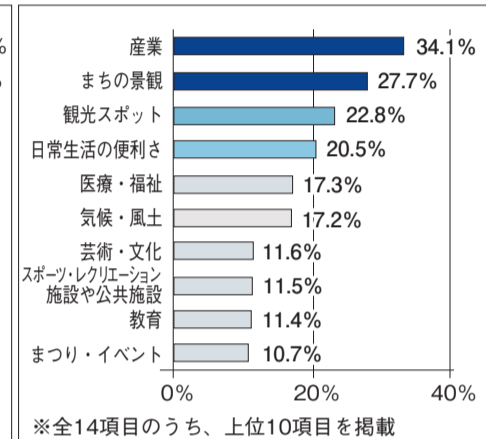

○アンケートの結果について

市内に居住する満16歳以上の男女1万人を対象に平成28年7月に実施した市民アンケートのうち、今回、今後10年間のまちづくりを考える上で特に重要な調査項目についてご報告します。また、市民アンケートの他に、中学生、企業、各種団体、長期滞在者を対象とした各種アンケートを実施しており、それらの詳しい調査結果については、市役所本庁舎1階市政情報コーナー、各行政センター、各支所、コア各館、市立釧路図書館に設置する他、市ホームページでも公開しますのでご覧ください(12月1日(木)から設置、公開予定)。

市ホームページのトップページより「まちづくりアンケート調査」で検索してください。

まちづくりアンケート調査

検索

市民アンケートの主な回答状況

釧路市への愛着や親しみ

- 8割を超える市民が愛着や親しみを感じていると回答しています。
- 釧路市への居住意向の設問においても、同様に8割を超える市民が「住み続けたい」と回答しています。
- 平成18年度の調査では「とても感じている」と「ある程度感じている」の合計が83.3%であり、今回3.4ポイント上昇しています。

釧路市の地域の強み

釧路市の地域の弱み

●具体的な例の主な回答

- 地域の強み 1位「気候・風土」→「涼しい夏」、「雪が少ない」など
2位「自然環境」、3位「観光スポット」→「国立公園」など
- 地域の弱み 1位「産業」→「水産業が衰退」、「雇用がない」など
2位「まちの景観」→「駅周辺・北大通が寂しい」など

今後、特に重要だと思うもの

- 「魅力ある都市づくり」23.9%、「雇用対策の推進」21.3%、「高齢者福祉の充実」21.1%の回答が多くなっています。

現在の釧路市の重点的な取り組みのうち、今後、特に重要だと思うもの

- 多くの市民が「『わかもの』の希望がかなうまち」が重要と回答しています。また、企業アンケートや各種団体アンケートでも同様の結果となっています。
- 年代別での回答割合が他の年代よりも高いもの
○10代→釧路を訪れる人にとって「来たい・住みたい」と思えるまち・くしろを目指す
○20～30代→「しごとで就く」や「子どもを生み育てる」などの「女性」の希望がかなうまち・くしろを目指す
○40～60代→安心して暮らせる都市づくりによりすべての人の「住み続けたい」という希望がかなうまち・くしろを目指す