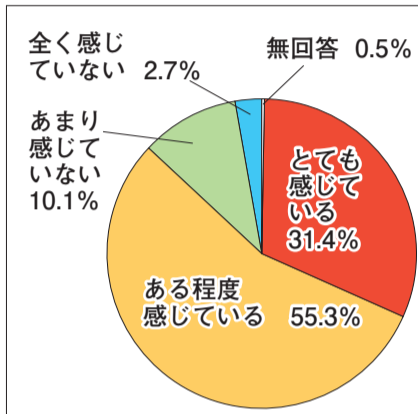

○アンケートの結果について

市内に居住する満16歳以上の男女1万人を対象に平成28年7月に実施した市民アンケートのうち、今回、今後10年間のまちづくりを考える上で特に重要な調査項目についてご報告します。また、市民アンケートの他に、中学生、企業、各種団体、長期滞在者を対象とした各種アンケートを実施しており、それらの詳しい調査結果については、市役所本庁舎1階市政情報コーナー、各行政センター、各支所、コア各館、市立釧路図書館に設置する他、市ホームページでも公開しますのでご覧ください(12月1日(木)から設置、公開予定)。

市ホームページのトップページより「まちづくりアンケート調査」で検索してください。

まちづくりアンケート調査

検索

市民アンケートの主な回答状況

釧路市への愛着や親しみ

- 8割を超える市民が愛着や親しみを感じていると回答しています。
- 釧路市への居住意向の設問においても、同様に8割を超える市民が「住み続けたい」と回答しています。
- 平成18年度の調査では「とても感じている」と「ある程度感じている」の合計が83.3%であり、今回3.4ポイント上昇しています。

釧路市の地域の強み

釧路市の地域の弱み

●具体的な例の主な回答

- 地域の強み 1位「気候・風土」→「涼しい夏」、「雪が少ない」など
2位「自然環境」、3位「観光スポット」→「国立公園」など
- 地域の弱み 1位「産業」→「水産業が衰退」、「雇用がない」など
2位「まちの景観」→「駅周辺・北大通が寂しい」など

今後、特に重要だと思うもの

- 「魅力ある都市づくり」23.9%、「雇用対策の推進」21.3%、「高齢者福祉の充実」21.1%の回答が多くなっています。

現在の釧路市の重点的な取り組みのうち、今後、特に重要だと思うもの

- 多くの市民が「『わかもの』の希望がかなうまち」が重要と回答しています。また、企業アンケートや各種団体アンケートでも同様の結果となっています。
- 年代別での回答割合が他の年代よりも高いもの
○10代→釧路を訪れる人にとって「来たい・住みたい」と思えるまち・くしろを目指す
○20～30代→「しごとで就く」や「子どもを生み育てる」などの「女性」の希望がかなうまち・くしろを目指す
○40～60代→安心して暮らせる都市づくりによりすべての人の「住み続けたい」という希望がかなうまち・くしろを目指す