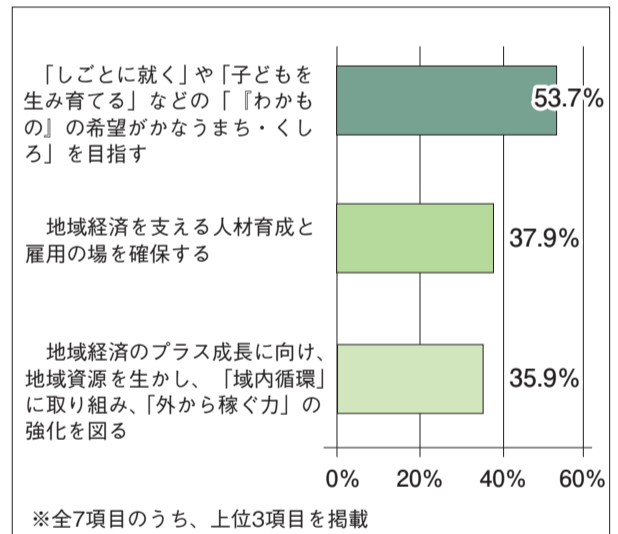

○アンケートの結果について

市内に居住する満16歳以上の男女1万人を対象に平成28年7月に実施した市民アンケートのうち、今回、今後10年間のまちづくりを考える上で特に重要な調査項目についてご報告します。また、市民アンケートの他に、中学生、企業、各種団体、長期滞在者を対象とした各種アンケートを実施しており、それらの詳しい調査結果については、市役所本庁舎1階市政情報コーナー、各行政センター、各支所、コア各館、市立釧路図書館に設置する他、市ホームページでも公開しますのでご覧ください(12月1日(木)から設置、公開予定)。

市ホームページのトップページより「まちづくりアンケート調査」で検索してください。

まちづくりアンケート調査

検索

市民アンケートの主な回答状況

釧路市への愛着や親しみ

- 8割を超える市民が愛着や親しみを感じていると回答しています。
- 釧路市への居住意向の設問においても、同様に8割を超える市民が「住み続けたい」と回答しています。
- 平成18年度の調査では「とても感じている」と「ある程度感じている」の合計が83.3%であり、今回3.4ポイント上昇しています。

釧路市の地域の強み

釧路市の地域の弱み

●具体的な例の主な回答

- 地域の強み 1位「気候・風土」→「涼しい夏」、「雪が少ない」など
2位「自然環境」、3位「観光スポット」→「国立公園」など
- 地域の弱み 1位「産業」→「水産業が衰退」、「雇用がない」など
2位「まちの景観」→「駅周辺・北大通が寂しい」など

今後、特に重要だと思うもの

- 「魅力ある都市づくり」23.9%、「雇用対策の推進」21.3%、「高齢者福祉の充実」21.1%の回答が多くなっています。

現在の釧路市の重点的な取り組みのうち、今後、特に重要だと思うもの

- 多くの市民が「『わかもの』の希望がかなうまち」が重要と回答しています。また、企業アンケートや各種団体アンケートでも同様の結果となっています。
- 年代別での回答割合が他の年代よりも高いもの
○10代→釧路を訪れる人にとって「来たい・住みたい」と思えるまち・くしろを目指す
○20～30代→「しごとで就く」や「子どもを生み育てる」などの「女性」の希望がかなうまち・くしろを目指す
○40～60代→安心して暮らせる都市づくりによりすべての人の「住み続けたい」という希望がかなうまち・くしろを目指す