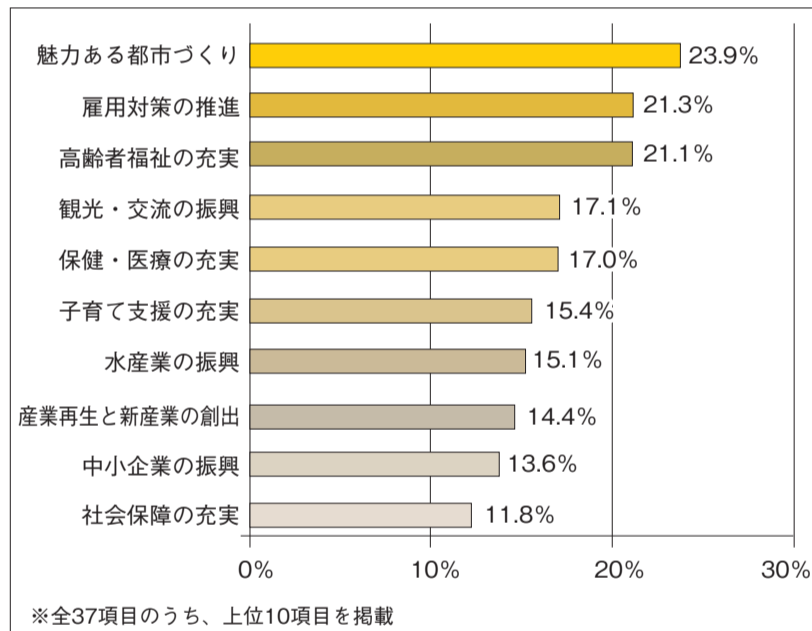

○アンケートの結果について

市内に居住する満16歳以上の男女1万人を対象に平成28年7月に実施した市民アンケートのうち、今回、今後10年間のまちづくりを考える上で特に重要な調査項目についてご報告します。また、市民アンケートの他に、中学生、企業、各種団体、長期滞在者を対象とした各種アンケートを実施しており、それらの詳しい調査結果については、市役所本庁舎1階市政情報コーナー、各行政センター、各支所、コア各館、市立釧路図書館に設置する他、市ホームページでも公開しますのでご覧ください(12月1日(木)から設置、公開予定)。

市ホームページのトップページより「まちづくりアンケート調査」で検索してください。

まちづくりアンケート調査

検索

市民アンケートの主な回答状況

釧路市への愛着や親しみ

- 8割を超える市民が愛着や親しみを感じていると回答しています。
- 釧路市への居住意向の設問においても、同様に8割を超える市民が「住み続けたい」と回答しています。
- 平成18年度の調査では「とても感じている」と「ある程度感じている」の合計が83.3%であり、今回3.4ポイント上昇しています。

釧路市の地域の強み

釧路市の地域の弱み

●具体的な例の主な回答

- 地域の強み 1位「気候・風土」→「涼しい夏」、「雪が少ない」など
2位「自然環境」、3位「観光スポット」→「国立公園」など
- 地域の弱み 1位「産業」→「水産業が衰退」、「雇用がない」など
2位「まちの景観」→「駅周辺・北大通が寂しい」など

今後、特に重要だと思うもの

- 「魅力ある都市づくり」23.9%、「雇用対策の推進」21.3%、「高齢者福祉の充実」21.1%の回答が多くなっています。

現在の釧路市の重点的な取り組みのうち、今後、特に重要だと思うもの

- 多くの市民が「『わかもの』の希望がかなうまち」が重要と回答しています。また、企業アンケートや各種団体アンケートでも同様の結果となっています。
- 年代別での回答割合が他の年代よりも高いもの
○10代→釧路を訪れる人にとって「来たい・住みたい」と思えるまち・くしろを目指す
○20～30代→「しごとで就く」や「子どもを生み育てる」などの「女性」の希望がかなうまち・くしろを目指す
○40～60代→安心して暮らせる都市づくりによりすべての人の「住み続けたい」という希望がかなうまち・くしろを目指す