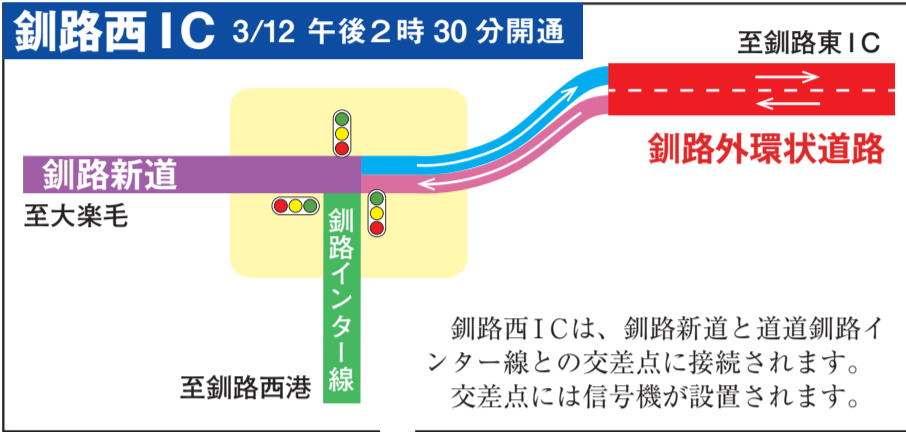

道東自動車道いよいよ「くしろ」へ

3月12日(土) 二区間開通

釧路外環状道路
道東自動車道

釧路西 IC - 釧路東 IC
白糠 IC - 阿寒 IC

午後 2 時 30 分開通
午後 4 時開通

3月12日(土)午後2時30分に釧路外環状道路釧路西IC-釧路東IC間が、午後4時に道東自動車道白糠IC-阿寒IC間がそれぞれ開通します。これら開通区間の通行料金は無料です。庶路ICを除く各ICの位置と通行方法は下図のとおりです。逆走することなく安全に通行されますようお願いします。

問合せ 市役所道路河川課建設担当 (☎31-4599)

ICはインターチェンジの略です。

【ご注意ください!】

- ・現地の標識に従い、安全にご利用ください。
- ・釧路外環状道路と道東自動車道のうち阿寒IC-一本別ICは無料の自動車専用道路です。歩行者、自転車、原動機付自転車(125cc以下)、軽車両は通行できません。