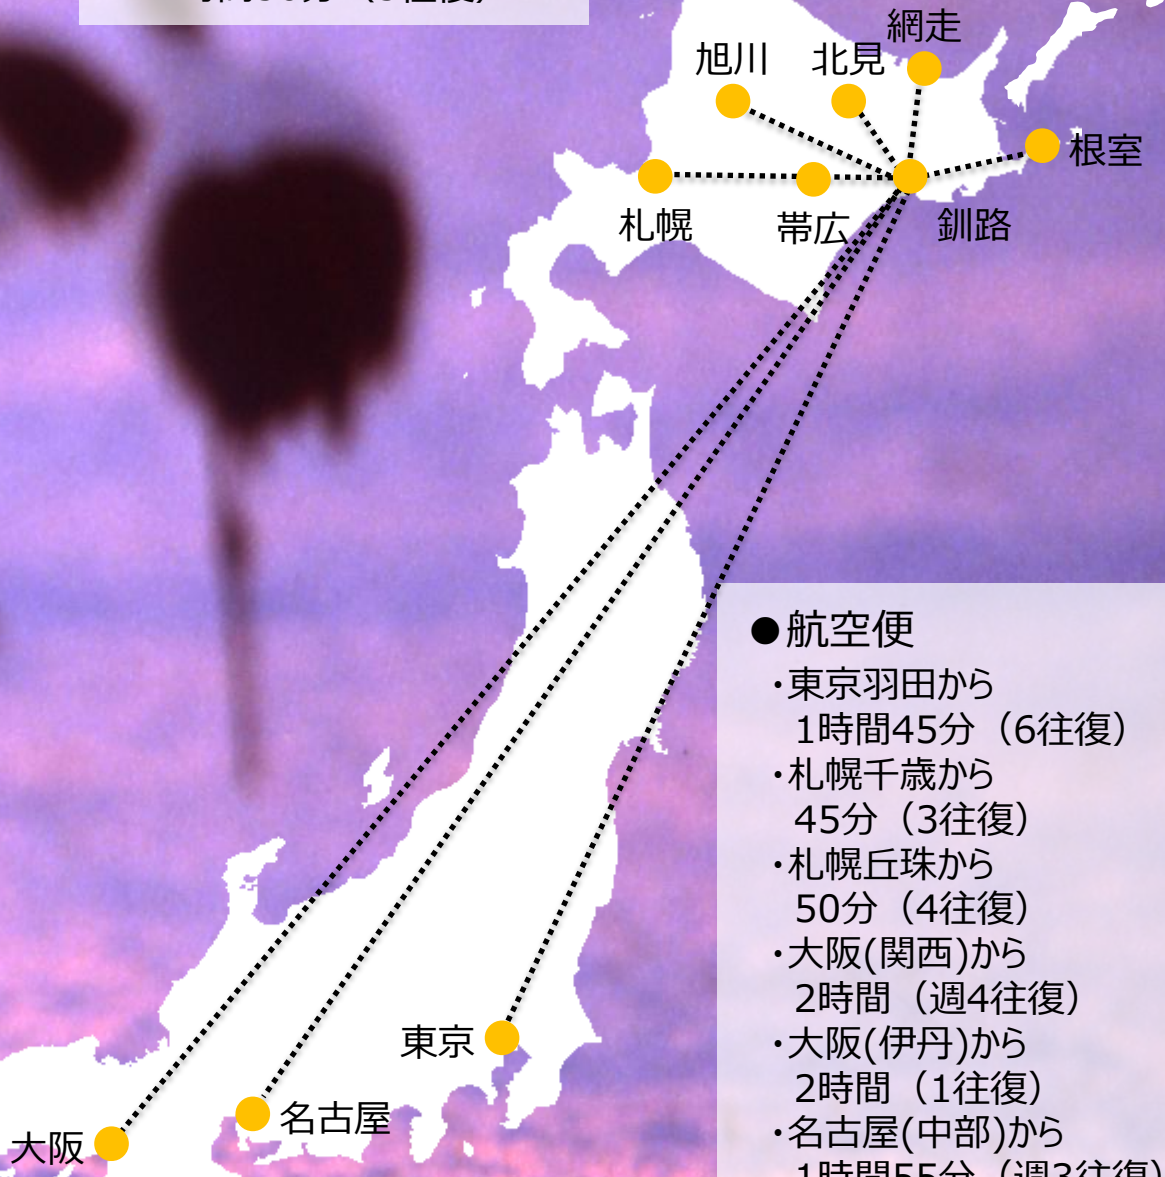

交通アクセス

※時間はおよその所要時間

●道東自動車道

- ・札幌から
4時間20分

●鉄道（JR）

- ・札幌から
4時間20分（6往復）
- ・網走から
3時間20分（4往復）
- ・根室から
2時間30分（5往復）

●都市間バス

- ・札幌から
5時間30分（8往復）
- ・旭川から
7時間00分（2往復）
- ・北見から
3時間（2往復）
- ・根室から
3時間20分
（平日2往復）
（土日1往復）

●航空便

- ・東京羽田から
1時間45分（6往復）
- ・札幌千歳から
45分（3往復）
- ・札幌丘珠から
50分（4往復）
- ・大阪(関西)から
2時間（週4往復）
- ・大阪(伊丹)から
2時間（1往復）
- ・名古屋(中部)から
1時間55分（週3往復）

※大阪(関西)便は7～9月運航予定
※大阪(伊丹)便は8月運航予定
※名古屋(中部)便は8月運航予定