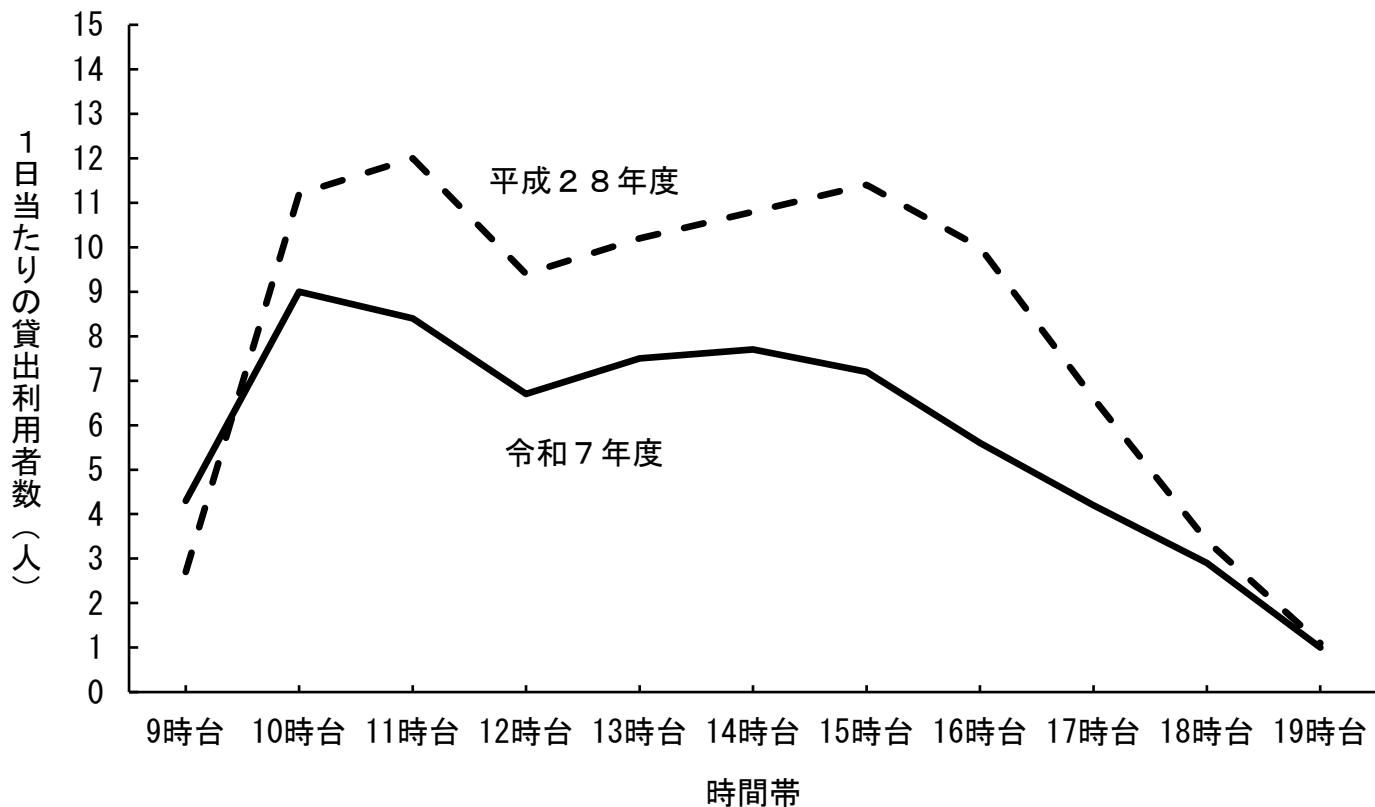

(参考資料1) 各地区図書館における1日当たりの時間帯別貸出利用者数

※令和7年度(1月末までの実績)と18時以降の貸出しを開始した平成28年度の貸出利用者数を示します。

(1) 西部地区図書館

(2) 東部地区図書館

(3) 中部地区図書館