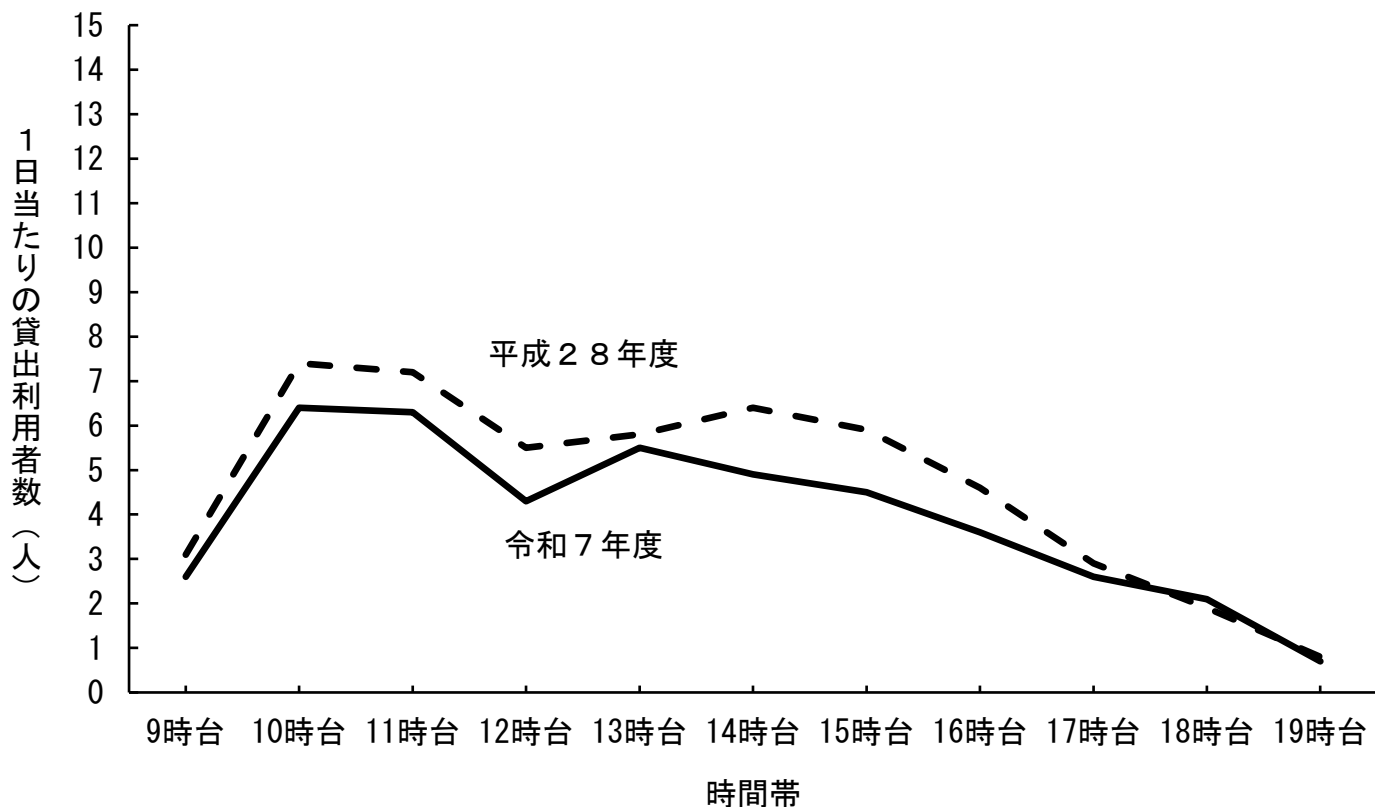

(参考資料1) 各地区図書館における1日当たりの時間帯別貸出利用者数

※令和7年度(1月末までの実績)と18時以降の貸出しを開始した平成28年度の貸出利用者数を示します。

(1) 西部地区図書館

(2) 東部地区図書館

(3) 中部地区図書館