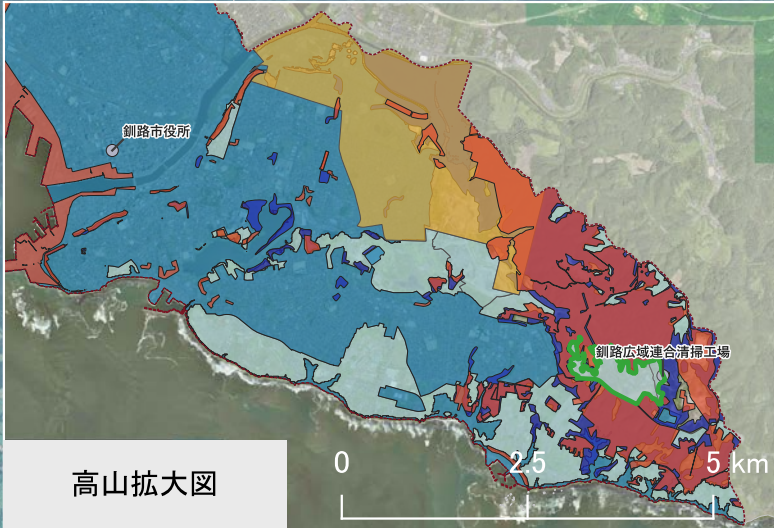

■ 規制エリア
 ■ 特別保全エリア
 ■ 調整エリアA
 ■ 調整エリアB
 ■ 調整エリアC
 ■ 太陽光促進エリア
 ■ バイオガス促進エリア

阿寒町拡大図

0 0.5 1 km

音別川周辺拡大図

0 0.5 1 km

高山拡大図

0 2.5 5 km

市役所  
浄水場

再生可能エネルギーゾーニングマップ

0 10 20 km