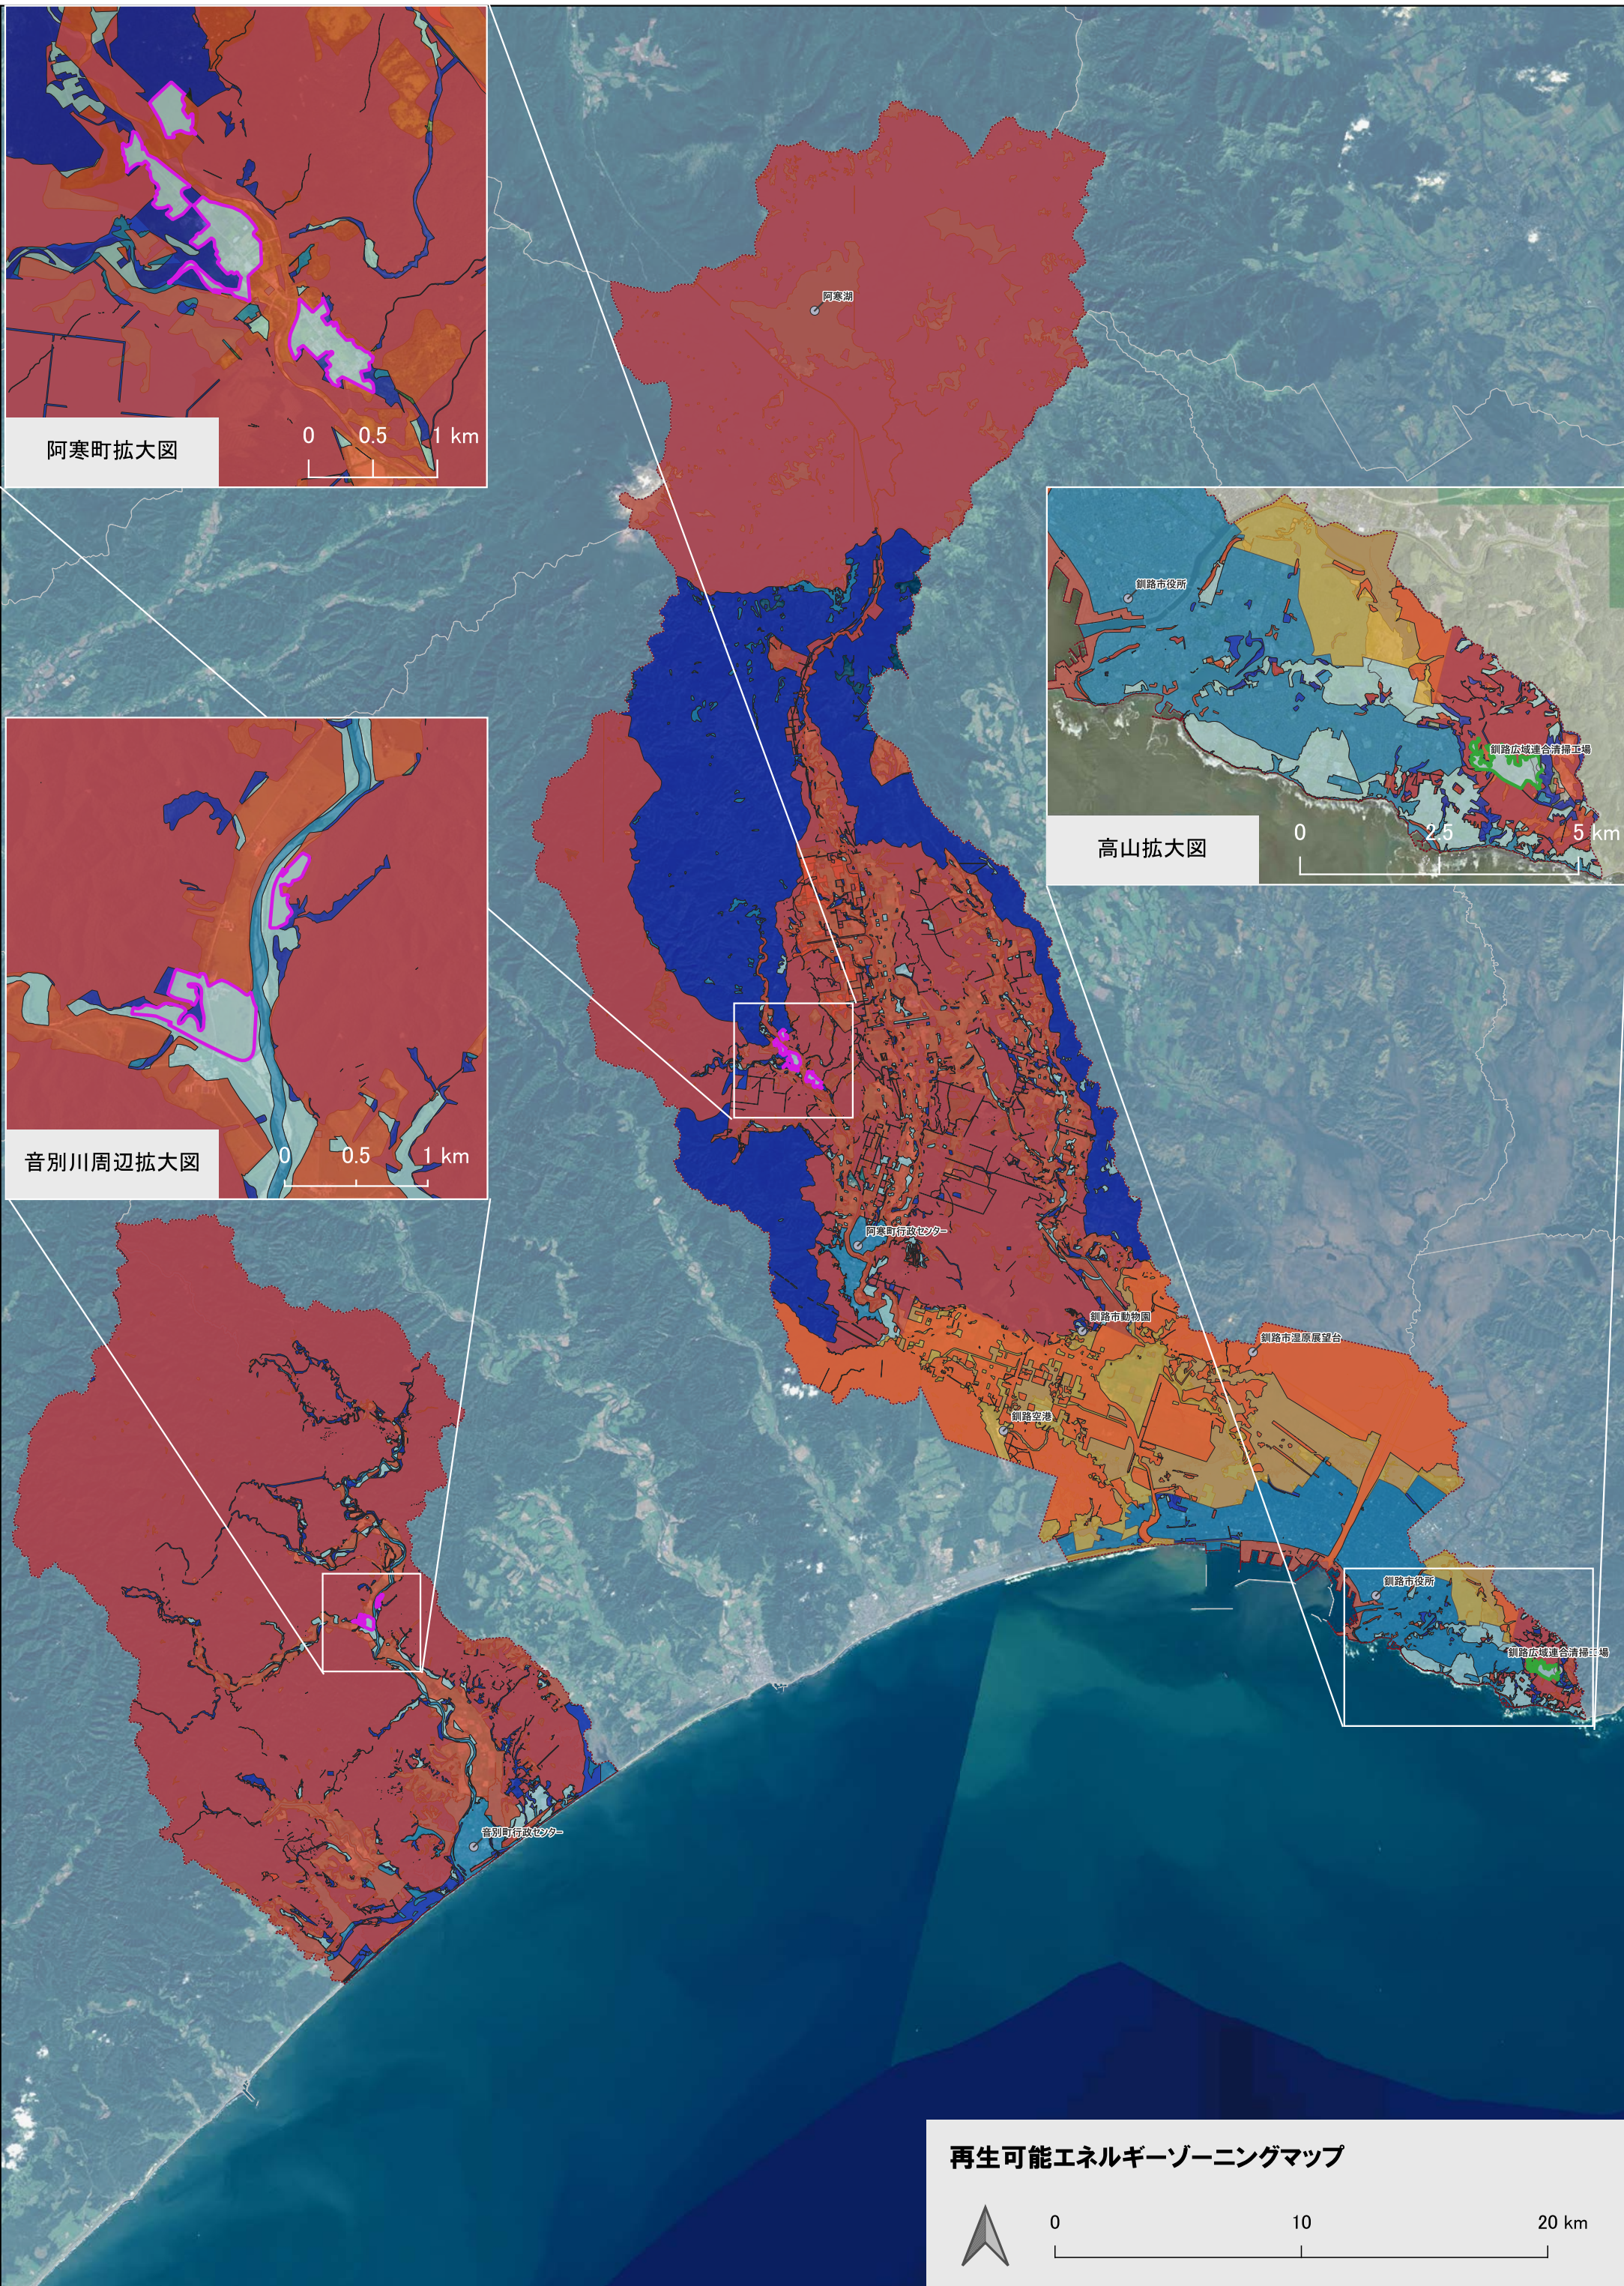

■ 規制エリア
 ■ 特別保全エリア
 ■ 調整エリアA
 ■ 調整エリアB
 ■ 調整エリアC
 ■ 太陽光促進エリア
 ■ バイオガス促進エリア

阿寒町拡大図

0 0.5 1 km

音別川周辺拡大図

0 0.5 1 km

高山拡大図

0 2.5 5 km

市役所  
浄水場

再生可能エネルギーゾーニングマップ

0 10 20 km