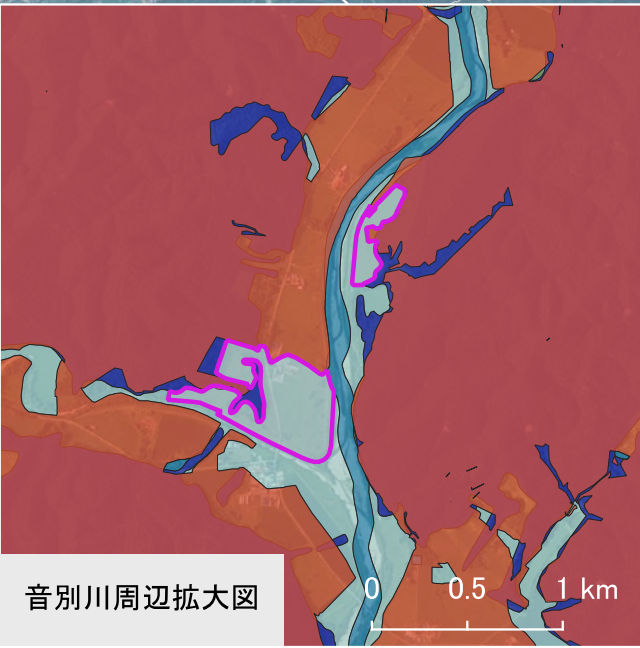

■ 規制エリア
 ■ 特別保全エリア
 ■ 調整エリアA
 ■ 調整エリアB
 ■ 調整エリアC
 ■ 太陽光促進エリア
 ■ バイオガス促進エリア

阿寒町拡大図

0 0.5 1 km

音別川周辺拡大図

0 0.5 1 km

高山拡大図

0 2.5 5 km

市役所  
浄水場

再生可能エネルギーゾーニングマップ

0 10 20 km