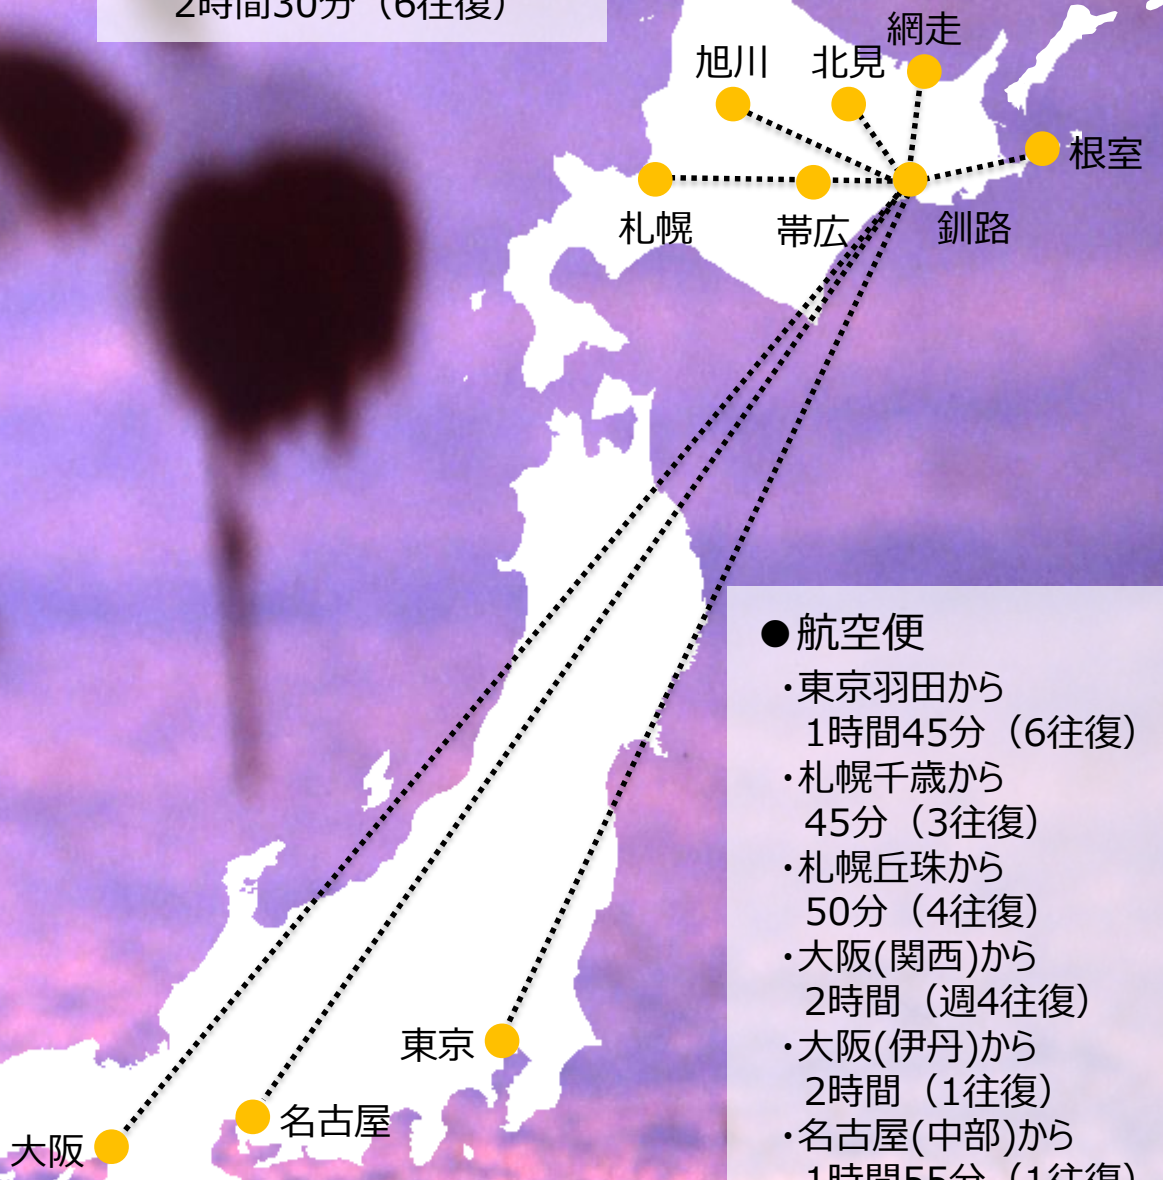

## ●道東自動車道

- ・札幌から  
4時間

## ●鉄道（JR）

- ・札幌から  
4時間（6往復）
- ・網走から  
3時間30分（4往復）
- ・根室から  
2時間30分（6往復）

## ●都市間バス

- ・札幌から  
5時間（8往復）
- ・旭川から  
6時間30分（2往復）
- ・北見から  
3時間（2往復）
- ・根室から  
3時間（平日3往復  
（土日2往復）

## ●航空便

- ・東京羽田から  
1時間45分（6往復）
- ・札幌千歳から  
45分（3往復）
- ・札幌丘珠から  
50分（4往復）
- ・大阪(関西)から  
2時間（週4往復）
- ・大阪(伊丹)から  
2時間（1往復）
- ・名古屋(中部)から  
1時間55分（1往復）

※大阪(関西)便は7～9月運航予定  
※大阪(伊丹)便は8月運航予定  
※名古屋(中部)便は8月運航予定