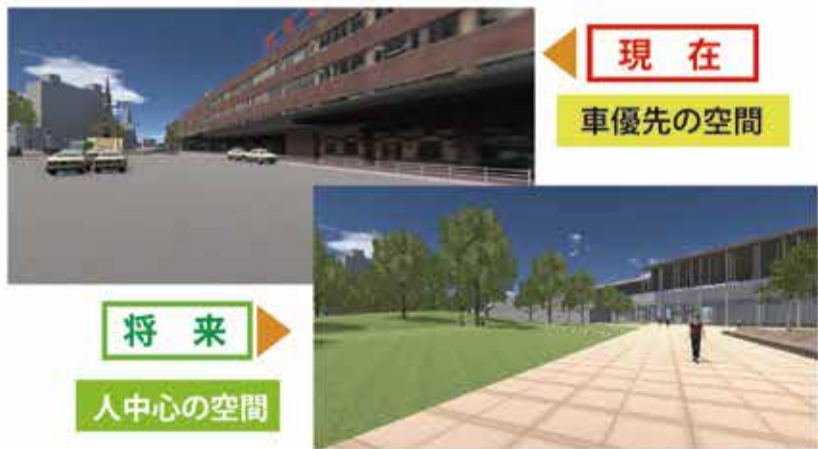

都心部が抱えるさまざまな課題を解決するために検討しているものです。

子や孫が安全に楽しく暮らせる、将来を見据えたまちづくりについて、イメージしてみませんか。

※詳しくは2ページをご覧ください。

車から人へ・・・鉄道高架を基本とした都心部のまちづくり

将来の道路網【鉄道高架を想定】

都心部に目的の無い通過型の車は外側へ

北大通は「歩道を広く車道を狭く」人と公共交通中心の安全な空間へ

駅周辺 VR映像による現在と将来イメージの比較