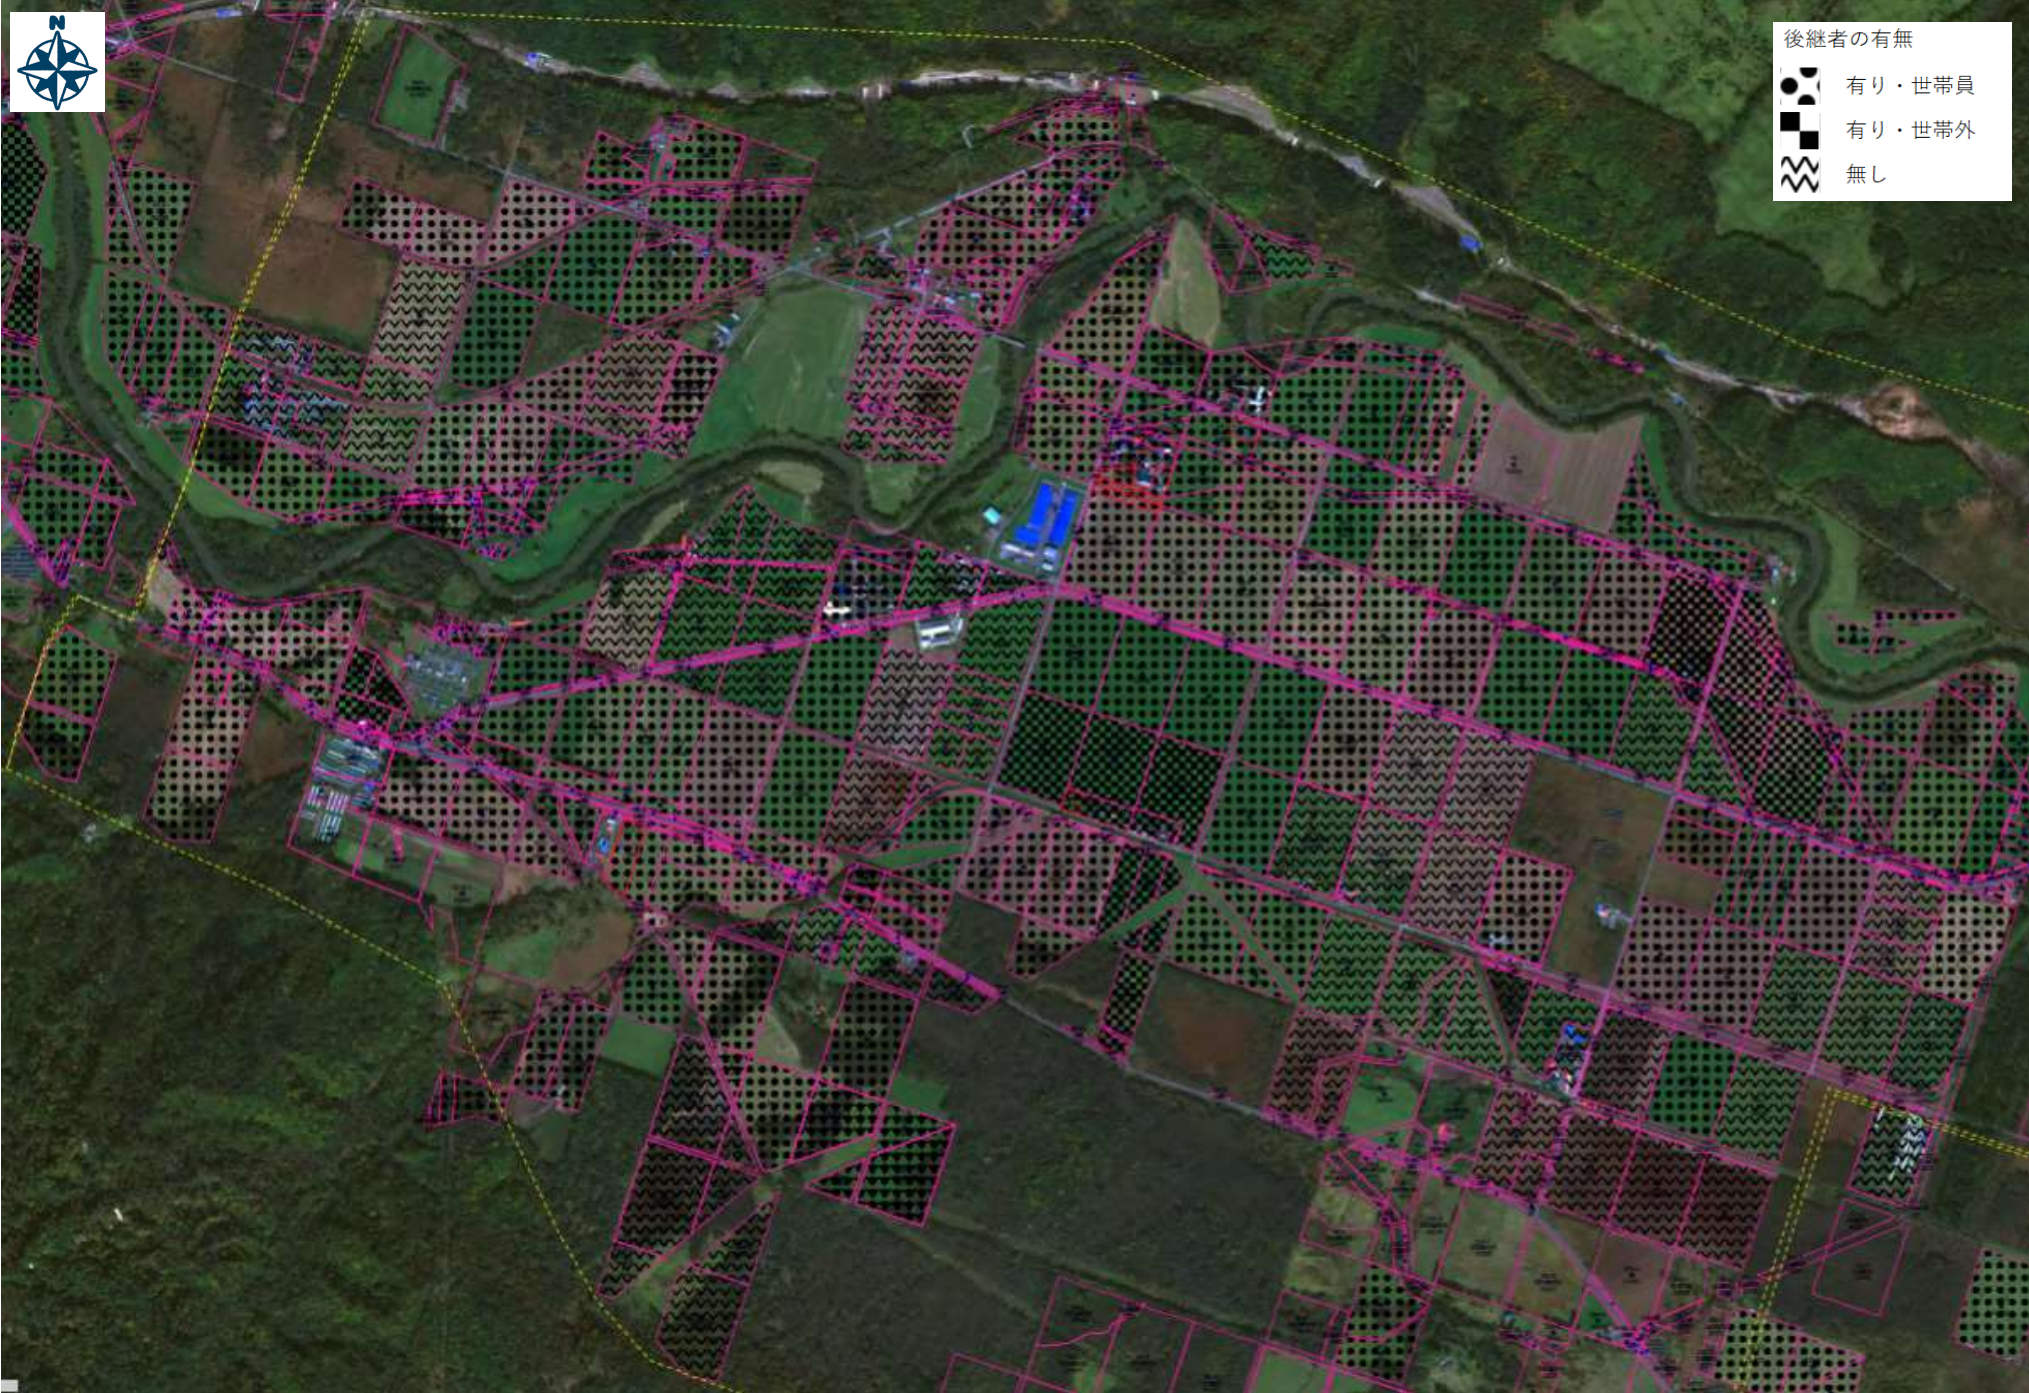

目標地図

釧路地区

(後継者の有無)

後継者の有無

-  有り・世帯員
-  有り・世帯外
-  無し

後継者の有無

	有り・世帯員
	有り・世帯外
	無し

後継者の有無