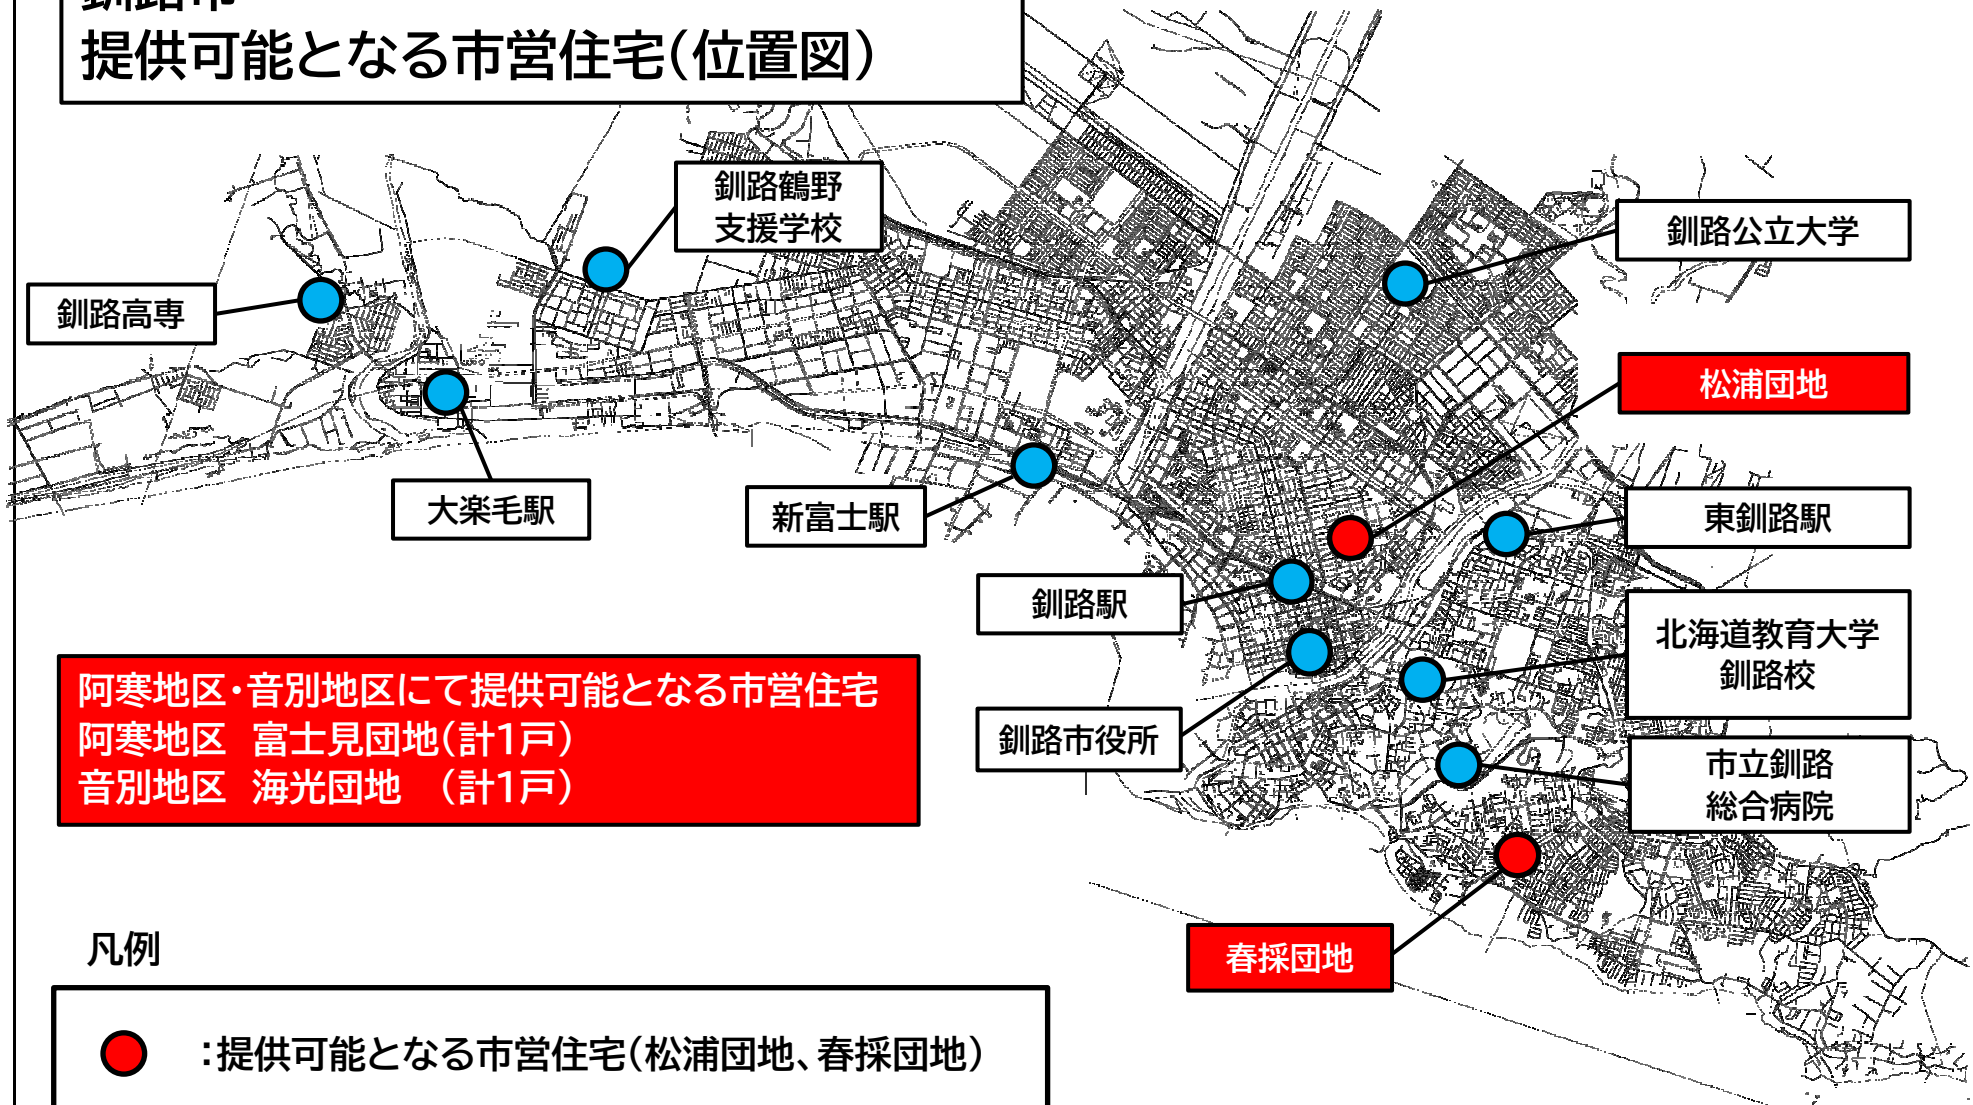

釧路市 提供可能となる市営住宅(位置図)

阿寒地区・音別地区にて提供可能となる市営住宅
阿寒地区 富士見団地(計1戸)
音別地区 海光団地 (計1戸)

凡例

- :提供可能となる市営住宅(松浦団地、春採団地)
- :主な公共施設(駅、学校等)