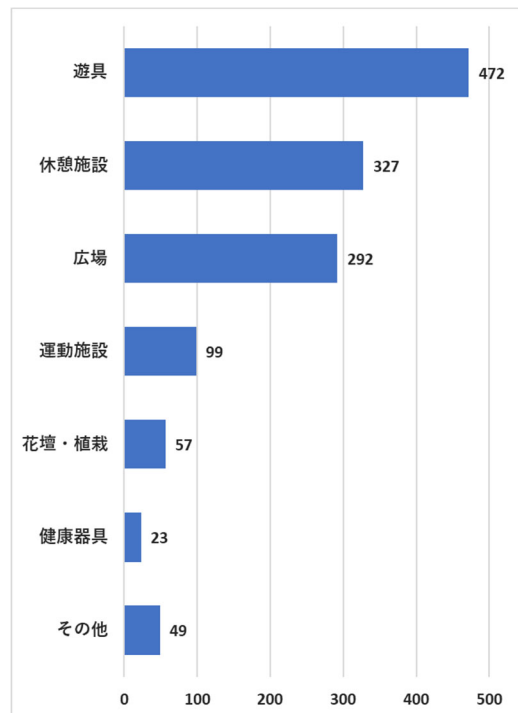

Q2. 年代を教えてください

年 代	回答数
10代	24人
20代	42人
30代	240人
40代	322人
50代	102人
60代	45人
70代	15人
80代	5人
合 計	795人

※未回答は回答数に含まない

Q3-1. よく利用する公園がある地域を選択してください

地域名	回答数
①西部西地域	19件
②西部南地域	47件
③西部北地域	202件
④中部北地域	254件
⑤中部南地域	179件
⑥東部北地域	206件
⑦東部南地域	108件
⑧東部東地域	68件
⑨阿寒地域	10件
⑩音別地域	1件
⑪その他の地域	35件
ごう けい 合 計	1,129件

Q3-2. よく利用する公園を選択してください

・総回答数 1,652 件

順位	公園名	回答数
1位	緑ヶ岡公園	159件
2位	柳町公園	125件
3位	昭和中央公園	98件
4位	釧路大規模運動公園	60件
	文苑南公園	
6位	鳥取10号公園（鳥取記念公園）	58件
7位	芦野1号公園	57件
8位	鶴ヶ岱公園	56件
9位	文苑中央公園	49件
10位	春採公園	44件

※上表は回答数の多かった公園の上位10位までをランキング形式にしたもの

Q4. 公園の利用目的を教えてください

利用目的	回答数
散歩・休憩	339件
景色などを楽しむ	110件
子供や友達などと遊ぶ	554件
スポーツやレクリエーションなど	91件
学校・幼稚園行事	49件
町内会行事	94件
その他	23件
合計	1,260件

その他の回答で多かった利用目的

- ・ BBQコーナーの利用
- ・ トイレの利用
- ・ 位置情報ゲームでの利用
- ・ 児童館の利用
- ・ . . . など

Q5. 公園をどれくらい利用しているか教えてください

利用頻度	回答数
ほぼ毎日	70 件
週に 1 回～ 2 回	250 件
月に 1 回～ 2 回	283 件
年に 1 回～ 2 回	126 件
ほとんど利用しない	67 件
合 計	796 件

※未回答は回答数に含まない

Q6. よく利用する公園施設を教えてください

公園施設	回答数
遊具	472 件
休憩施設	327 件
広場	292 件
運動施設	99 件
花壇・植栽	57 件
健康器具	23 件
その他	49 件
合 計	1,319 件