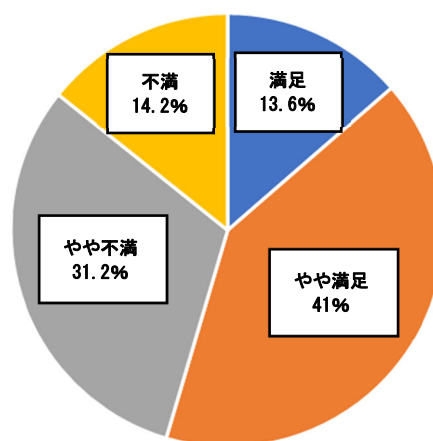

Q5. 公園をどれくらい利用しているか教えてください

利用頻度	回答数
ほぼ毎日	70 件
週に 1 回～ 2 回	250 件
月に 1 回～ 2 回	283 件
年に 1 回～ 2 回	126 件
ほとんど利用しない	67 件
合 計	796 件

※未回答は回答数に含まない

Q6. よく利用する公園施設を教えてください

公園施設	回答数
遊具	472 件
休憩施設	327 件
広場	292 件
運動施設	99 件
花壇・植栽	57 件
健康器具	23 件
その他	49 件
合 計	1,319 件

Q8-1. 公園の利用満足度について教えてください

利用満足度	回答数
満足	107 件
やや満足	322 件
やや不満	245 件
不満	112 件
合 計	786 件

※未回答は回答数に含まない

Q8-2.Q8-1で満足、やや満足と答えた理由を教えてください

項目	回答数
自宅から近いから	309件
遊具があるから	198件
休憩施設があるから	87件
敷地が広いから	169件
管理が行き届いているから	79件
その他	25件
合計	867件