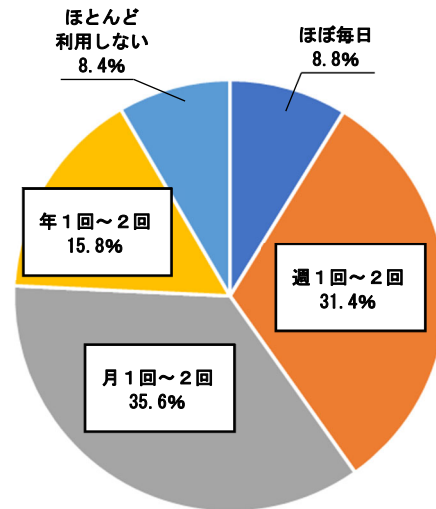

Q2. 年代を教えてください

年 代	回答数
10代	24人
20代	42人
30代	240人
40代	322人
50代	102人
60代	45人
70代	15人
80代	5人
合 計	795人

※未回答は回答数に含まない

Q3-1. よく利用する公園がある地域を選択してください

地域名	回答数
①西部西地域	19件
②西部南地域	47件
③西部北地域	202件
④中部北地域	254件
⑤中部南地域	179件
⑥東部北地域	206件
⑦東部南地域	108件
⑧東部東地域	68件
⑨阿寒地域	10件
⑩音別地域	1件
⑪その他の地域	35件
ごう けい 合 計	1,129件

Q3-2. よく利用する公園を選択してください

・総回答数 1,652 件

順位	公園名	回答数
1位	緑ヶ岡公園	159件
2位	柳町公園	125件
3位	昭和中央公園	98件
4位	釧路大規模運動公園	60件
	文苑南公園	
6位	鳥取10号公園（鳥取記念公園）	58件
7位	芦野1号公園	57件
8位	鶴ヶ岱公園	56件
9位	文苑中央公園	49件
10位	春採公園	44件

※上表は回答数の多かった公園の上位10位までをランキング形式にしたもの

Q4. 公園の利用目的を教えてください

利用目的	回答数
散歩・休憩	339件
景色などを楽しむ	110件
子供や友達などと遊ぶ	554件
スポーツやレクリエーションなど	91件
学校・幼稚園行事	49件
町内会行事	94件
その他	23件
合計	1,260件

その他の回答で多かった利用目的

- ・ BBQコーナーの利用
- ・ トイレの利用
- ・ 位置情報ゲームでの利用
- ・ 児童館の利用
- ・ . . . など

Q5. 公園をどれくらい利用しているか教えてください

利用頻度	回答数
ほぼ毎日	70 件
週に 1 回～ 2 回	250 件
月に 1 回～ 2 回	283 件
年に 1 回～ 2 回	126 件
ほとんど利用しない	67 件
合 計	796 件

※未回答は回答数に含まない

Q6. よく利用する公園施設を教えてください

公園施設	回答数
遊具	472 件
休憩施設	327 件
広場	292 件
運動施設	99 件
花壇・植栽	57 件
健康器具	23 件
その他	49 件
合 計	1,319 件