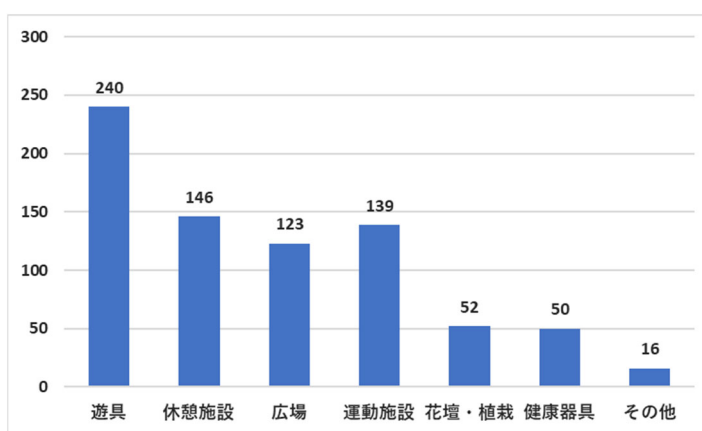

※未回答は回答数に含まない

その他の回答で多かった回答

- ・公園を必要数残し、廃止となった公園の土地は別の用途で使ったほうが良い
- ・利用者を想定した公園の整備をしてほしい
・・・など

Q9-2. どのような機能を中心に持たせたほうが良いと考えますか

※Q9-1で「公園ごとに機能を分けて違いを持たせたほうが良い」と選択した人のみ回答

項目	回答数
遊具	240 件
休憩施設	146 件
広場	123 件
運動施設	139 件
花壇・植栽	52 件
健康器具	50 件
その他	16 件
合計	766 件