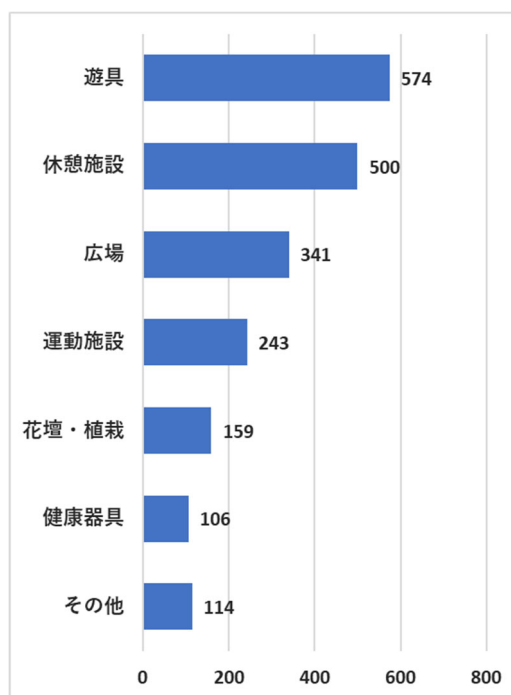

Q7. 公園に必要だと思う公園施設を教えてください

公園施設	回答数
遊具	574 件
休憩施設	500 件
広場	341 件
運動施設	243 件
花壇・植栽	159 件
健康器具	106 件
その他	114 件
合 計	2,037 件