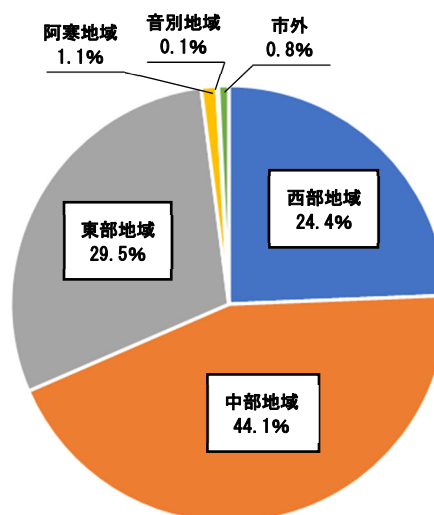

公園の利用状況に関するWEBアンケート（一般向け）

～ 集 計 結 果 ～

実施期間：令和5年10月20日（金）～令和5年11月12日（日）

回 答 数：798件

Q1. お住いの地域を教えてください

※回答のあった地域を6地域に分類したものを集計

回答者居住地域	回答数
西部地域	191人
中部地域	346人
東部地域	231人
阿寒地域	9人
音別地域	1人
市外	6人
合 計	784人

※未回答は回答数に含まない

Q2. 年代を教えてください

年 代	回答数
10代	24人
20代	42人
30代	240人
40代	322人
50代	102人
60代	45人
70代	15人
80代	5人
合 計	795人

※未回答は回答数に含まない

Q3-1. よく利用する公園がある地域を選択してください

地域名	回答数
①西部西地域	19件
②西部南地域	47件
③西部北地域	202件
④中部北地域	254件
⑤中部南地域	179件
⑥東部北地域	206件
⑦東部南地域	108件
⑧東部東地域	68件
⑨阿寒地域	10件
⑩音別地域	1件
⑪その他の地域	35件
ごう けい 合 計	1,129件

Q3-2. よく利用する公園を選択してください

・総回答数 1,652 件

順位	公園名	回答数
1位	緑ヶ岡公園	159件
2位	柳町公園	125件
3位	昭和中央公園	98件
4位	釧路大規模運動公園	60件
	文苑南公園	
6位	鳥取10号公園（鳥取記念公園）	58件
7位	芦野1号公園	57件
8位	鶴ヶ岱公園	56件
9位	文苑中央公園	49件
10位	春採公園	44件

※上表は回答数の多かった公園の上位10位までをランキング形式にしたもの