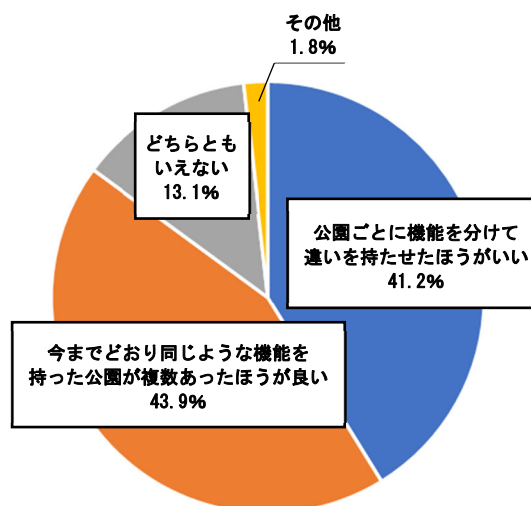

その他の回答で多かった回答

- ・ 駐車場があるから
- ・ 花壇・植栽が楽しめるから
- ・ 安心して遊べるから . . . など

Q8-3.Q8-1で不満、やや不満と答えた理由を教えてください

項目	回答数
自宅から遠いから	45件
遊具が古いから	162件
遊具が少ないから	185件
休憩施設が古いから	66件
休憩施設が少ないから	70件
管理が行き届いていないから	170件
その他	86件
合計	784件

その他の回答で多かった回答

- ・ 駐車場が少ないから
- ・ 禁止事項が多いから
- ・ 魅力がないから . . . など

Q9-1. 規模や施設が似たような公園が近くに複数ある場合、これらの公園の機能を整理し、公園ごとに機能を分けることについてどのように考えますか

項目	回答数
公園ごとに機能を分けて違いを持たせたほうが良い	323 件
今までどおり同じような機能を持った公園が複数あったほうが良い	344 件
どちらともいえない	103 件
その他	14 件
合計	784 件

※未回答は回答数に含まない

その他の回答で多かった回答

- ・公園を必要数残し、廃止となった公園の土地は別の用途で使ったほうが良い
- ・利用者を想定した公園の整備をしてほしい
・・・など

Q9-2. どのような機能を中心に持たせたほうが良いと考えますか

※Q9-1で「公園ごとに機能を分けて違いを持たせたほうが良い」と選択した人のみ回答

項目	回答数
遊具	240 件
休憩施設	146 件
広場	123 件
運動施設	139 件
花壇・植栽	52 件
健康器具	50 件
その他	16 件
合計	766 件