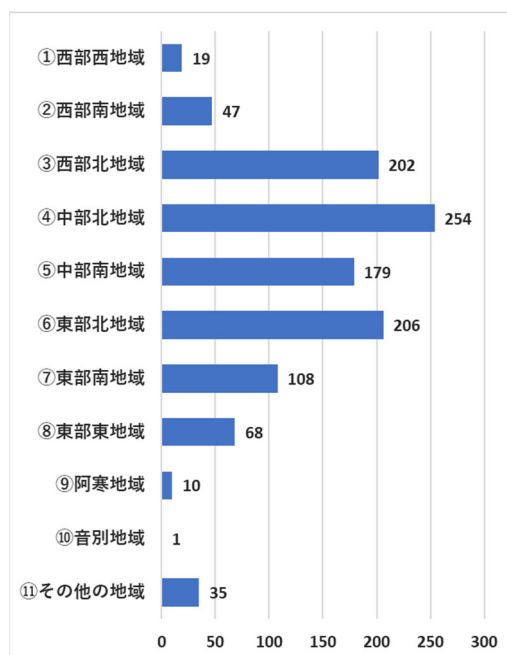

公園の利用状況に関するWEBアンケート（一般向け）

～ 集 計 結 果 ～

実施期間：令和5年10月20日（金）～令和5年11月12日（日）

回 答 数：798件

Q1. お住いの地域を教えてください

※回答のあった地域を6地域に分類したものを集計

回答者居住地域	回答数
西部地域	191人
中部地域	346人
東部地域	231人
阿寒地域	9人
音別地域	1人
市外	6人
合 計	784人

※未回答は回答数に含まない

Q2. 年代を教えてください

年 代	回答数
10代	24人
20代	42人
30代	240人
40代	322人
50代	102人
60代	45人
70代	15人
80代	5人
合 計	795人

※未回答は回答数に含まない

Q3-1. よく利用する公園がある地域を選択してください

地域名	回答数
①西部西地域	19件
②西部南地域	47件
③西部北地域	202件
④中部北地域	254件
⑤中部南地域	179件
⑥東部北地域	206件
⑦東部南地域	108件
⑧東部東地域	68件
⑨阿寒地域	10件
⑩音別地域	1件
⑪その他の地域	35件
ごう けい 合 計	1,129件

Q3-2. よく利用する公園を選択してください

・総回答数 1,652 件

順位	公園名	回答数
1位	緑ヶ岡公園	159件
2位	柳町公園	125件
3位	昭和中央公園	98件
4位	釧路大規模運動公園	60件
	文苑南公園	
6位	鳥取10号公園（鳥取記念公園）	58件
7位	芦野1号公園	57件
8位	鶴ヶ岱公園	56件
9位	文苑中央公園	49件
10位	春採公園	44件

※上表は回答数の多かった公園の上位10位までをランキング形式にしたもの