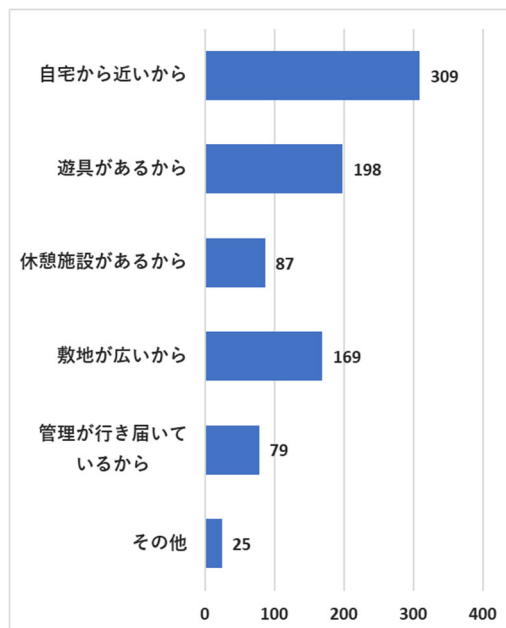

Q5. 公園をどれくらい利用しているか教えてください

利用頻度	回答数
ほぼ毎日	70 件
週に 1 回～ 2 回	250 件
月に 1 回～ 2 回	283 件
年に 1 回～ 2 回	126 件
ほとんど利用しない	67 件
合 計	796 件

※未回答は回答数に含まない

Q6. よく利用する公園施設を教えてください

公園施設	回答数
遊具	472 件
休憩施設	327 件
広場	292 件
運動施設	99 件
花壇・植栽	57 件
健康器具	23 件
その他	49 件
合 計	1,319 件

Q8-1. 公園の利用満足度について教えてください

利用満足度	回答数
満足	107 件
やや満足	322 件
やや不満	245 件
不満	112 件
合 計	786 件

※未回答は回答数に含まない

Q8-2.Q8-1で満足、やや満足と答えた理由を教えてください

項目	回答数
自宅から近いから	309件
遊具があるから	198件
休憩施設があるから	87件
敷地が広いから	169件
管理が行き届いているから	79件
その他	25件
合計	867件

その他の回答で多かった回答

- ・ 駐車場があるから
- ・ 花壇・植栽が楽しめるから
- ・ 安心して遊べるから . . . など

Q8-3.Q8-1で不満、やや不満と答えた理由を教えてください

項目	回答数
自宅から遠いから	45件
遊具が古いから	162件
遊具が少ないから	185件
休憩施設が古いから	66件
休憩施設が少ないから	70件
管理が行き届いていないから	170件
その他	86件
合計	784件