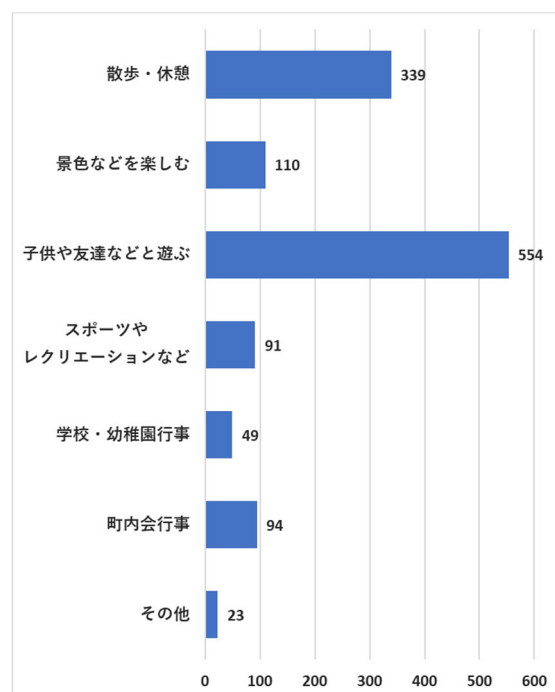

公園の利用状況に関するWEBアンケート（一般向け）

～ 集 計 結 果 ～

実施期間：令和5年10月20日（金）～令和5年11月12日（日）

回 答 数：798件

Q1. お住いの地域を教えてください

※回答のあった地域を6地域に分類したものを集計

回答者居住地域	回答数
西部地域	191人
中部地域	346人
東部地域	231人
阿寒地域	9人
音別地域	1人
市外	6人
合 計	784人

※未回答は回答数に含まない

Q2. 年代を教えてください

年 代	回答数
10代	24人
20代	42人
30代	240人
40代	322人
50代	102人
60代	45人
70代	15人
80代	5人
合 計	795人

※未回答は回答数に含まない

Q3-1. よく利用する公園がある地域を選択してください

地域名	回答数
①西部西地域	19件
②西部南地域	47件
③西部北地域	202件
④中部北地域	254件
⑤中部南地域	179件
⑥東部北地域	206件
⑦東部南地域	108件
⑧東部東地域	68件
⑨阿寒地域	10件
⑩音別地域	1件
⑪その他の地域	35件
ごう けい 合 計	1,129件

Q3-2. よく利用する公園を選択してください

・総回答数 1,652 件

順位	公園名	回答数
1位	緑ヶ岡公園	159件
2位	柳町公園	125件
3位	昭和中央公園	98件
4位	釧路大規模運動公園	60件
	文苑南公園	
6位	鳥取10号公園（鳥取記念公園）	58件
7位	芦野1号公園	57件
8位	鶴ヶ岱公園	56件
9位	文苑中央公園	49件
10位	春採公園	44件

※上表は回答数の多かった公園の上位10位までをランキング形式にしたもの

Q4. 公園の利用目的を教えてください

利用目的	回答数
散歩・休憩	339件
景色などを楽しむ	110件
子供や友達などと遊ぶ	554件
スポーツやレクリエーションなど	91件
学校・幼稚園行事	49件
町内会行事	94件
その他	23件
合計	1,260件

その他の回答で多かった利用目的

- ・ BBQコーナーの利用
- ・ トイレの利用
- ・ 位置情報ゲームでの利用
- ・ 児童館の利用
- ・ . . . など