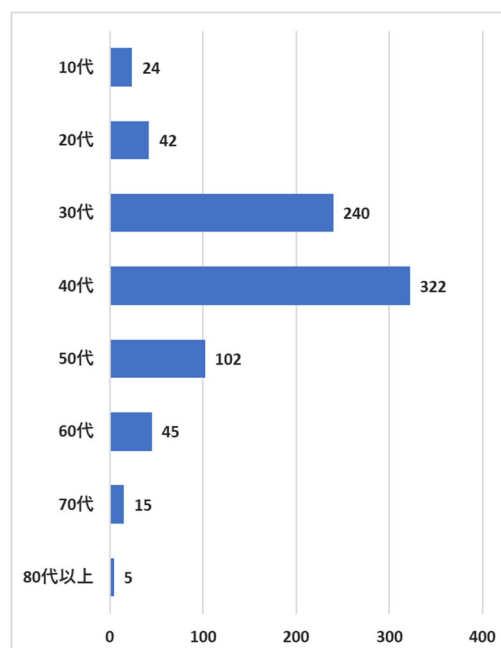

公園の利用状況に関するWEBアンケート（一般向け）

～ 集 計 結 果 ～

実施期間：令和5年10月20日（金）～令和5年11月12日（日）

回 答 数：798件

Q1. お住いの地域を教えてください

※回答のあった地域を6地域に分類したものを集計

回答者居住地域	回答数
西部地域	191人
中部地域	346人
東部地域	231人
阿寒地域	9人
音別地域	1人
市外	6人
合 計	784人

※未回答は回答数に含まない

Q2. 年代を教えてください

年 代	回答数
10代	24人
20代	42人
30代	240人
40代	322人
50代	102人
60代	45人
70代	15人
80代	5人
合 計	795人

※未回答は回答数に含まない

Q3-1. よく利用する公園がある地域を選択してください

地域名	回答数
①西部西地域	19件
②西部南地域	47件
③西部北地域	202件
④中部北地域	254件
⑤中部南地域	179件
⑥東部北地域	206件
⑦東部南地域	108件
⑧東部東地域	68件
⑨阿寒地域	10件
⑩音別地域	1件
⑪その他の地域	35件
ごう けい 合 計	1,129件

Q3-2. よく利用する公園を選択してください

・総回答数 1,652 件

順位	公園名	回答数
1位	緑ヶ岡公園	159件
2位	柳町公園	125件
3位	昭和中央公園	98件
4位	釧路大規模運動公園	60件
	文苑南公園	
6位	鳥取10号公園（鳥取記念公園）	58件
7位	芦野1号公園	57件
8位	鶴ヶ岱公園	56件
9位	文苑中央公園	49件
10位	春採公園	44件

※上表は回答数の多かった公園の上位10位までをランキング形式にしたもの