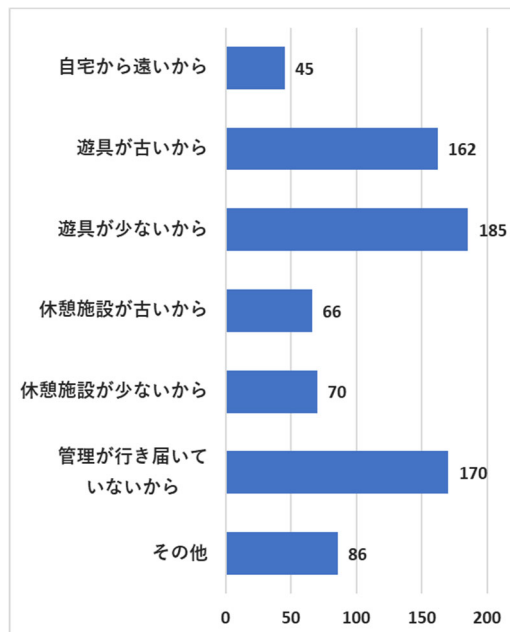

Q8-1. 公園の利用満足度について教えてください

利用満足度	回答数
満足	107 件
やや満足	322 件
やや不満	245 件
不満	112 件
合 計	786 件

※未回答は回答数に含まない

Q8-2.Q8-1で満足、やや満足と答えた理由を教えてください

項目	回答数
自宅から近いから	309件
遊具があるから	198件
休憩施設があるから	87件
敷地が広いから	169件
管理が行き届いているから	79件
その他	25件
合計	867件

その他の回答で多かった回答

- ・ 駐車場があるから
- ・ 花壇・植栽が楽しめるから
- ・ 安心して遊べるから . . . など

Q8-3.Q8-1で不満、やや不満と答えた理由を教えてください

項目	回答数
自宅から遠いから	45件
遊具が古いから	162件
遊具が少ないから	185件
休憩施設が古いから	66件
休憩施設が少ないから	70件
管理が行き届いていないから	170件
その他	86件
合計	784件