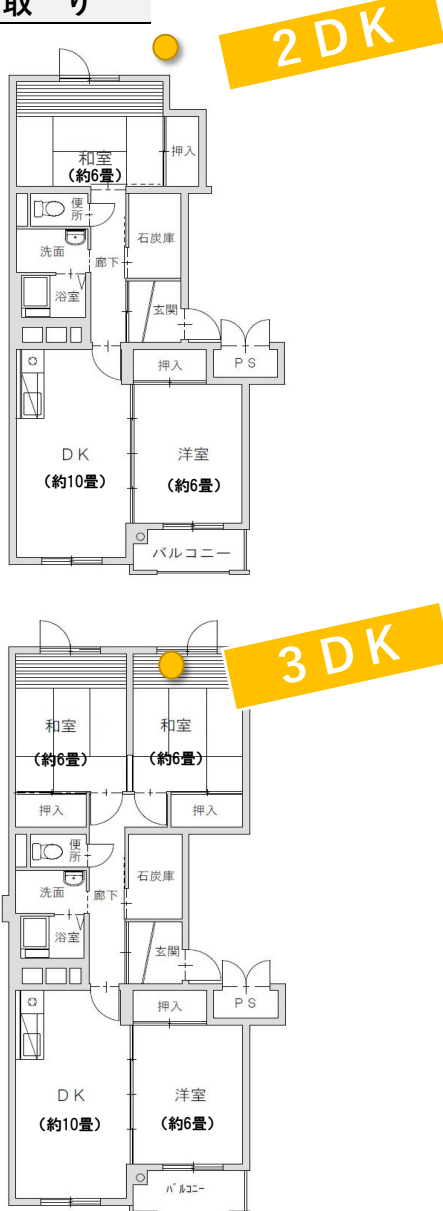

市営住宅

米町団地 M米2

外観

間取り

※ この間取図は代表的なものであり、実際の間取と異なることがあります。

概要

所在地・交通機関

△ 釧路市米町2丁目5

🚶 1 たくぼく循環線

🚏 (最寄バス停) 米町公園

間取り

2DK・3DK

面積

59.5~74.5(m²)

階数・エレベーター

4階建・エレベーター無

建設年数

昭和63年度

構造

鉄筋コンクリート(RC)

戸数

32戸建

設備

浴槽