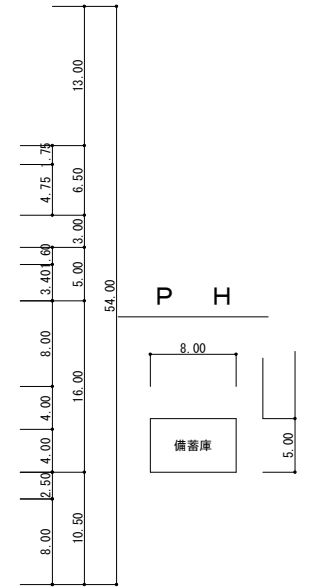

大楽毛地区義務教育学校
施設整備案

- 改修部分
- 増築部分 (学校)
- 増築部分 (児童館)

1 階

増築面積	687.29 m ²
(内児童館)	472.00 m ²
外部物置	36.00 m ²
改修面積	868.00 m ²

大楽毛地区義務教育学校 施設整備案

改修部分
増築部分

3 階

増築面積 687.29 m²
改修面積 365.00 m²