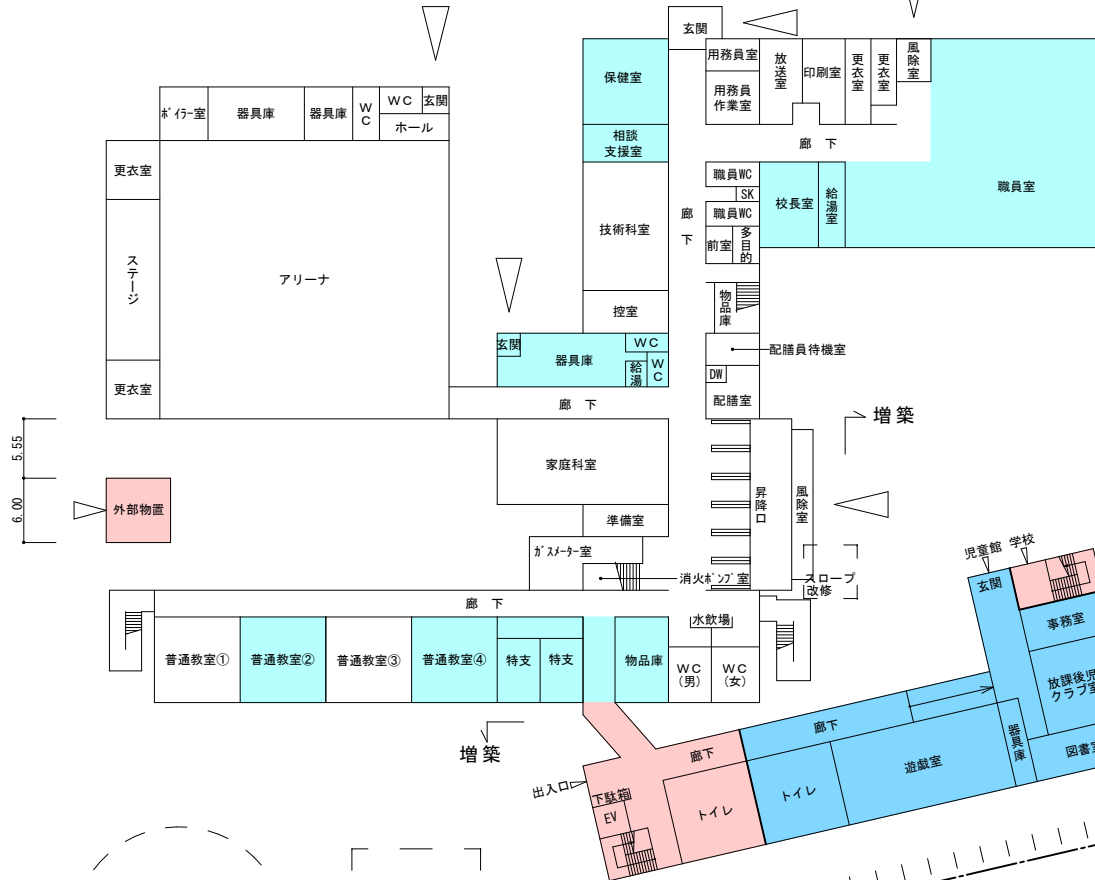

大楽毛地区義務教育学校
施設整備案

- 改修部分
- 増築部分 (学校)
- 増築部分 (児童館)

1 階

増築面積	687.29 m ²
(内児童館)	472.00 m ²
外部物置	36.00 m ²
改修面積	868.00 m ²

大楽毛地区義務教育学校 施設整備案

改修部分
増築部分

3 階

増築面積 687.29 m²
改修面積 365.00 m²