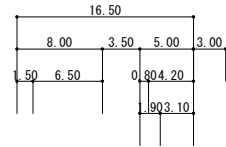

大楽毛地区義務教育学校
施設整備案

- 改修部分
- 増築部分 (学校)
- 増築部分 (児童館)

1 階

増築面積	687.29 m ²
(内児童館)	472.00 m ²
外部物置	36.00 m ²
改修面積	868.00 m ²

大楽毛地区義務教育学校 施設整備案

改修部分
増築部分

3 階

増築面積 687.29 m²
改修面積 365.00 m²