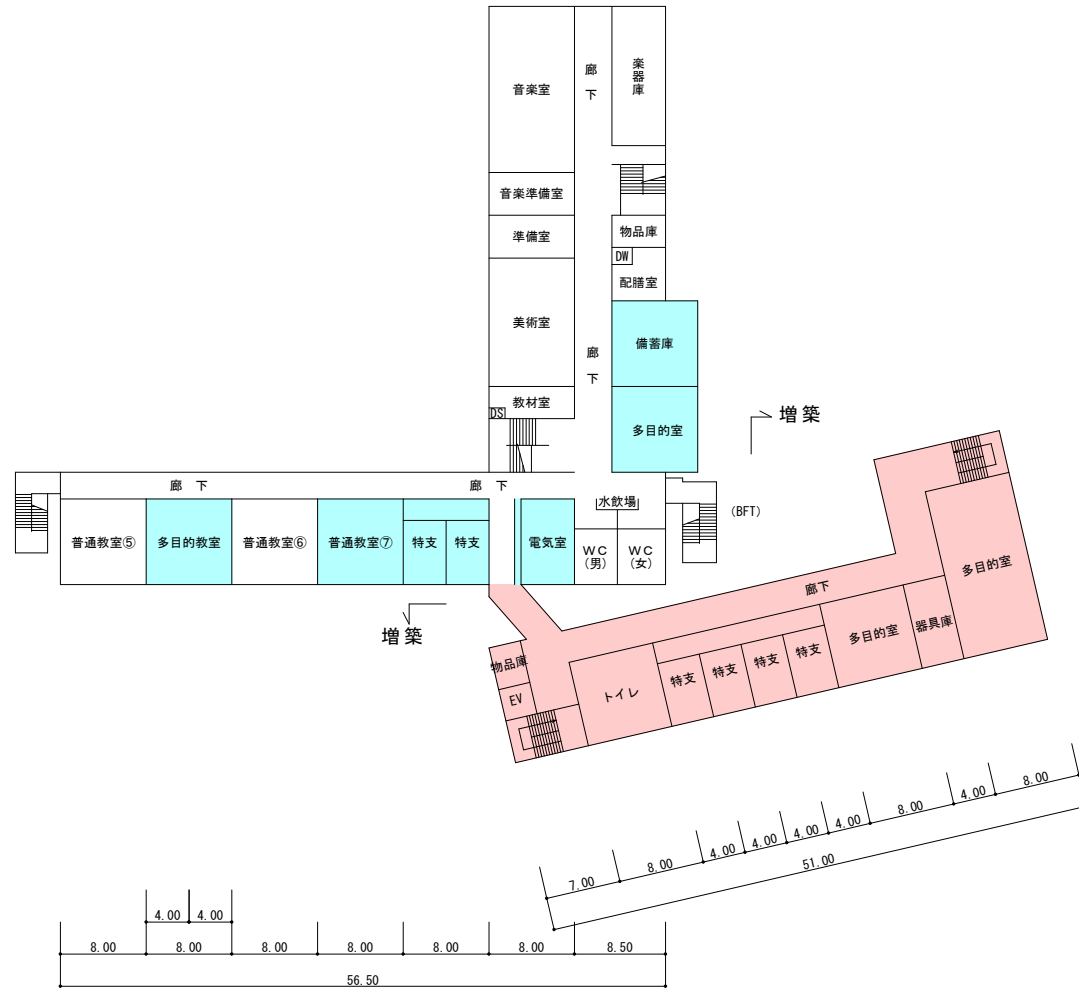

大楽毛地区義務教育学校
施設整備案

- 改修部分
- 増築部分 (学校)
- 増築部分 (児童館)

1 階

増築面積	687.29 m ²
(内児童館)	472.00 m ²
外部物置	36.00 m ²
改修面積	868.00 m ²

大楽毛地区義務教育学校 施設整備案

改修部分
増築部分

3 階

増築面積 687.29 m²
改修面積 365.00 m²