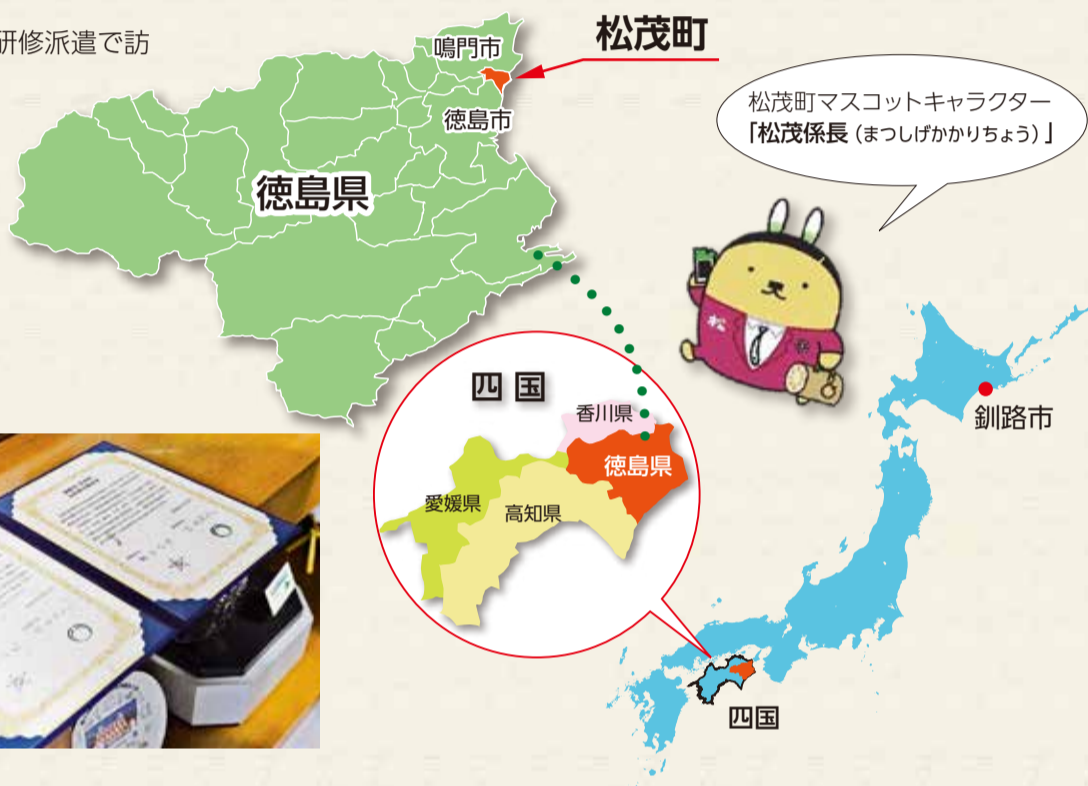

## 徳島県松茂町と友好都市協定を結びました！

問合先 市役所市民協働推進課 (☎31-4503)

### 友好都市協定の締結に至るまで

両市町とも株式会社大塚製薬工場が立地している縁から、2022(令和4)年度から、松茂町の中学生の研修派遣事業が、市で行われるようになりました。

また、同年度の「くしろ大漁どんぱく」と「くしろ物産まつり」に松茂町が出店し、特産品であるサツマイモやレンコン、梨を使った商品を販売したほか、市からも松茂町の「まつしげカレーフェスタ」でつづカレーを販売するなど、物産交流が始まっています。

これからもさまざまな交流を通じ、両地域の活性化を図ってきたいとの思いを両市町が共有し、2月21日に友好都市協定を締結しました。

今後は、物産交流を継続しながら、松茂町の中学生が研修派遣で訪

れた際に、釧路市の中学生と交流する機会を設けることを予定しています。

### 徳島県松茂町ってどんなところ？

徳島県の北東部に位置し、県都徳島市と鳴門市に挟まれた立地条件と、町内に「徳島阿波おどり空港」や高速バスターミナルがあることから、徳島県の交通の要所となっています。空港周辺には多くの企業が立地し、水産業や農業も盛んです。主な特産品はサツマイモ、梨、レンコンなどがあります。