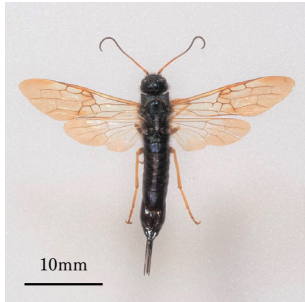

Tremecinae ヒラアシキバチ亜科

4. *Tremex fuscicornis* (Fabricius)

キマダラヒラアシキバチ

二ツ山:1♀, 18-IX-1953; 同:1♀【写真7】, 6-IX-1967; 同:1♀, 6-IX-1967(国立科学博物館保管)

XIPHYDRIIDAE クビナガキバチ科

5. *Xiphydria eborata* Konow クビナガキバチ
二ツ山:1♀【写真8】, 15-VIII-1988

*2 国立科学博物館 National Museum of Nature and Science

雷別

弟子屈町：屈斜路、仁伏
網走（オホーツク）
斜里町：岩尾別

引用文献

内藤親彦・篠原明彦・原秀穂・伊藤ふくお，2020.
日本産ハバチ・キバチ類図鑑．北海道大学出版会，
札幌．

写真1
Sirex juvencus (Linnaeus)
コルリキバチ ♀

写真2
Sirex juvencus (Linnaeus)
コルリキバチ ♂

写真3
Urocerus antennatus (Marlatt)
ヒゲジロキバチ ♀

写真4
Urocerus antennatus (Marlatt)
ヒゲジロキバチ ♂

写真5
Xoanon matsumurae (Rohwer)
トドマツノキバチ ♀

写真6
Xoanon matsumurae (Rohwer)
トドマツノキバチ ♂

写真7
Tremex fuscicornis (Fabricius)
キマダラヒラアシキバチ ♀