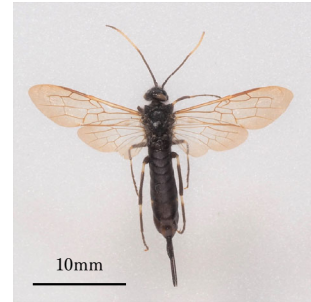

Tremecinae ヒラアシキバチ亜科

4. *Tremex fuscicornis* (Fabricius)

キマダラヒラアシキバチ

二ツ山:1♀, 18-IX-1953; 同:1♀【写真7】, 6-IX-1967; 同:1♀, 6-IX-1967(国立科学博物館保管)

XIPHYDRIIDAE クビナガキバチ科

5. *Xiphydria eborata* Konow クビナガキバチ
二ツ山:1♀【写真8】, 15-VIII-1988

*2 国立科学博物館 National Museum of Nature and Science

雷別

弟子屈町：屈斜路、仁伏
網走（オホーツク）
斜里町：岩尾別

引用文献

内藤親彦・篠原明彦・原秀穂・伊藤ふくお，2020.
日本産ハバチ・キバチ類図鑑．北海道大学出版会，
札幌．

写真1
Sirex juvencus (Linnaeus)
コルリキバチ ♀

写真2
Sirex juvencus (Linnaeus)
コルリキバチ ♂

写真3
Urocerus antennatus (Marlatt)
ヒゲジロキバチ ♀

写真4
Urocerus antennatus (Marlatt)
ヒゲジロキバチ ♂

写真5
Xoanon matsumurae (Rohwer)
トドマツノキバチ ♀

写真6
Xoanon matsumurae (Rohwer)
トドマツノキバチ ♂

写真7
Tremex fuscicornis (Fabricius)
キマダラヒラアシキバチ ♀