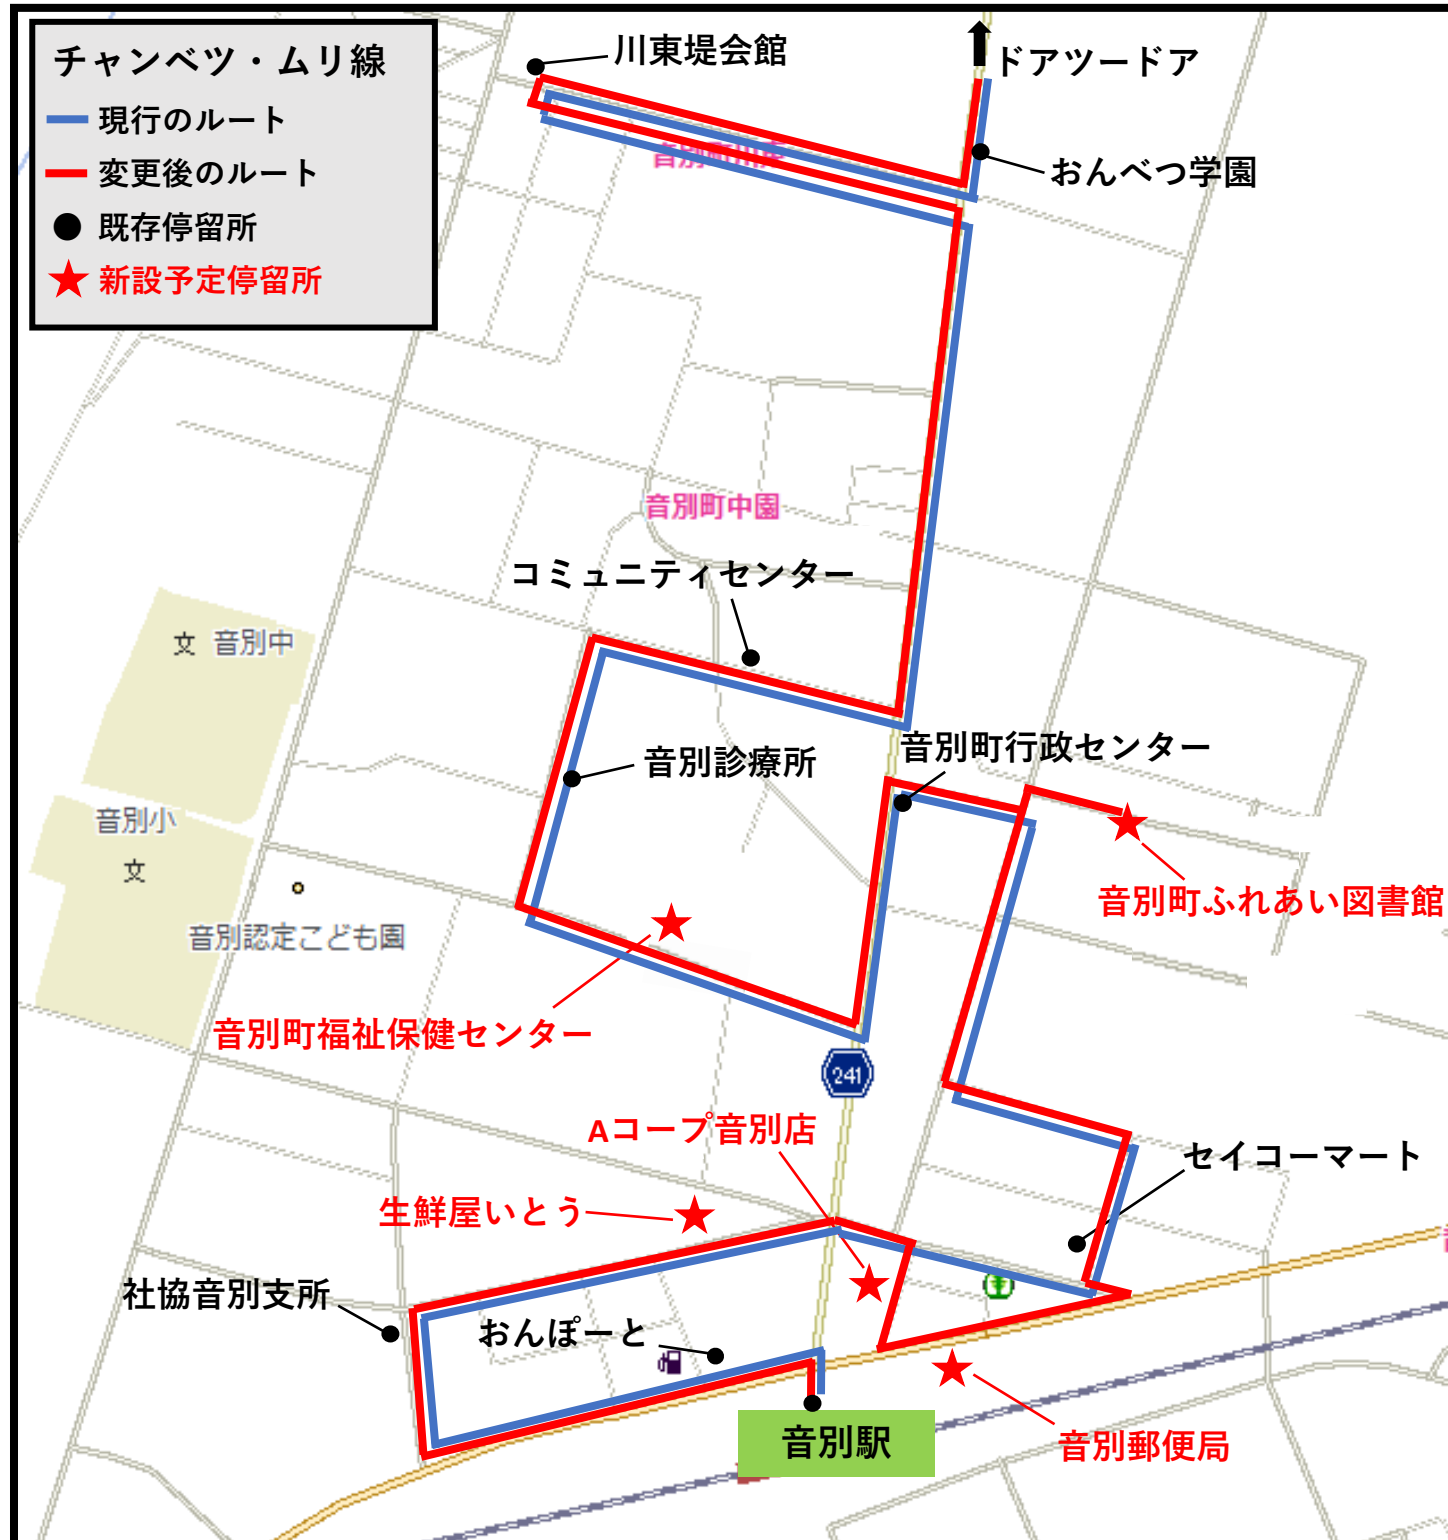

音別地区コミュニティバスの運行ルートの変更

チャンベツ・ムリ線

※ ドアツードア区間については、変更はありません。

直別・尺別線

※ ドアツードア区間については、変更はありません。