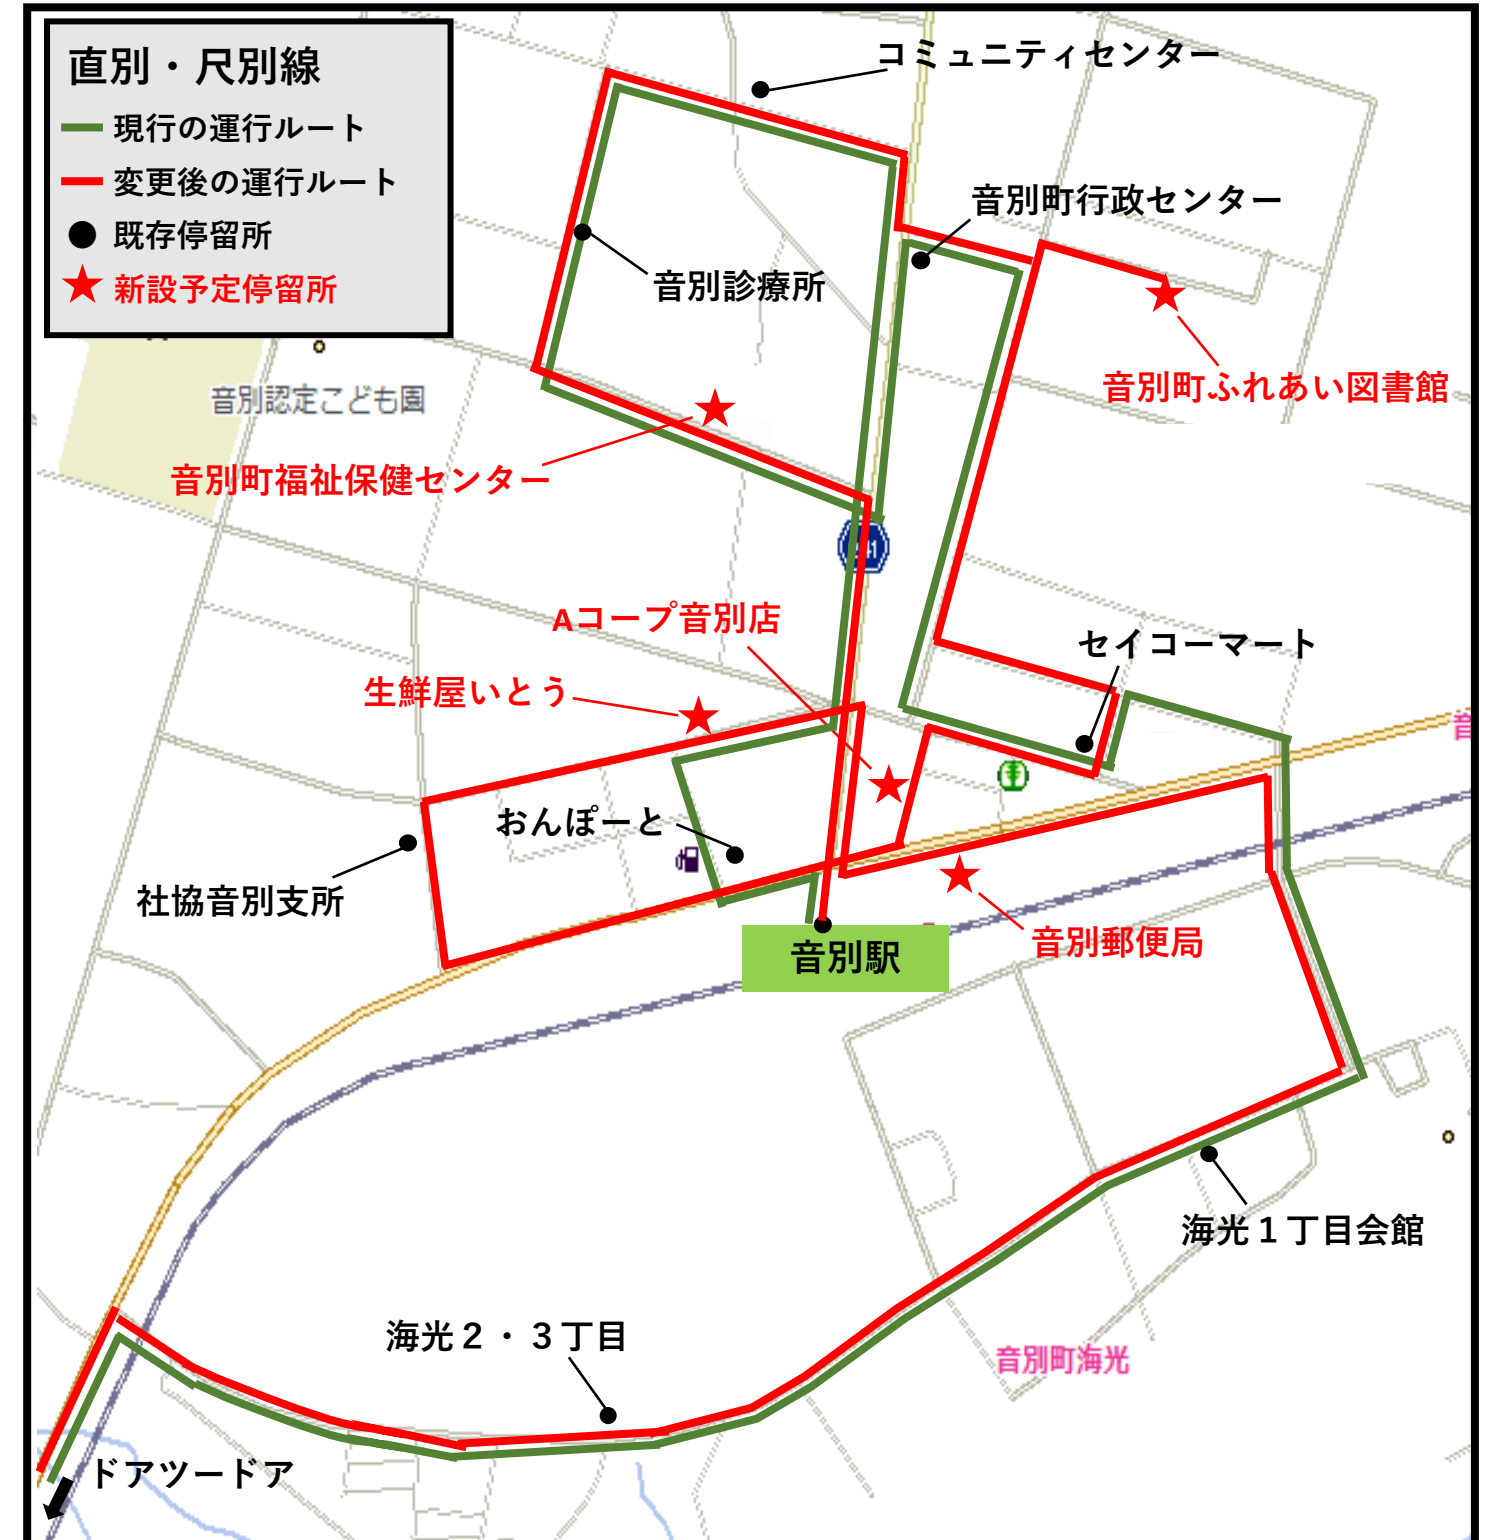

音別地区コミュニティバスの運行ルートの変更

チャンベツ・ムリ線

※ ドアツードア区間については、変更はありません。

直別・尺別線

※ ドアツードア区間については、変更はありません。