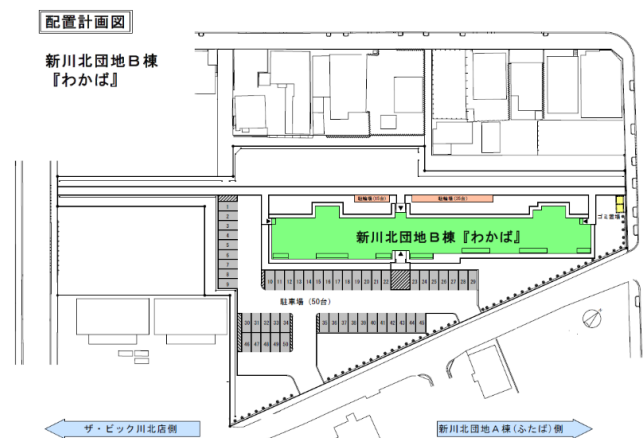

新築住宅について

1. 新川北団地わかば

- ・住所 釧路市川北町2番
- ・中層耐火構造5階建 50戸
(2DK25戸、2LDK20戸、3LDK5戸)
- ・令和4年3月完成、令和4年5月入居予定

付近見取図

配置図

工事写真