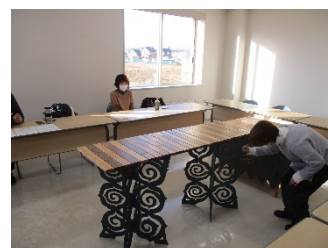

上半期に試作した木製テーブルの実物を見て、使い勝手を意識した視点からの改良点の提案があったほか、イベント出展におけるアンケート調査報告より消費者の方々の木製品ニーズを探りました。

下半期も複数のイベント出展を予定しているため、展示や体験を通して「くしろの木材」に関するさまざまなことを幅広い方々に知っていただきたいと思います。

商品力向上のための今後の取組については、新たに相談を受けている木製品の制作に向けた準備、検討状況を確認しました。

さまざまな職種から構成される出席者ならではの自身の経験を活かした試作品のアイデアが活発に意見交換されました。今後も定期的に研究会を開催し、試作品の改良や新たな試作品づくり、イベント出展による来場者アンケートなどを通じて、商品開発を目指していきたいと考えています。

くしろ木づなプロジェクトでは、地域材の利用拡大に向けて、今後もこのような取組を引き続き進めていきます。

テーブル

小物類

会議の様子

<釧路森林資源活用円卓会議>