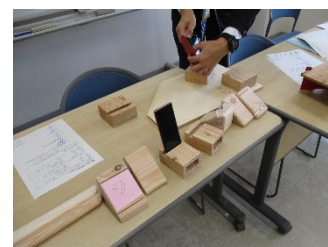

上半期に試作した木製テーブルの実物を見て、使い勝手を意識した視点からの改良点の提案があったほか、イベント出展におけるアンケート調査報告より消費者の方々の木製品ニーズを探りました。

下半期も複数のイベント出展を予定しているため、展示や体験を通して「くしろの木材」に関するさまざまなことを幅広い方々に知っていただきたいと思います。

商品力向上のための今後の取組については、新たに相談を受けている木製品の制作に向けた準備、検討状況を確認しました。

さまざまな職種から構成される出席者ならではの自身の経験を活かした試作品のアイデアが活発に意見交換されました。今後も定期的に研究会を開催し、試作品の改良や新たな試作品づくり、イベント出展による来場者アンケートなどを通じて、商品開発を目指していきたいと考えています。

くしろ木づなプロジェクトでは、地域材の利用拡大に向けて、今後もこのような取組を引き続き進めていきます。

テーブル

小物類

会議の様子

<釧路森林資源活用円卓会議>