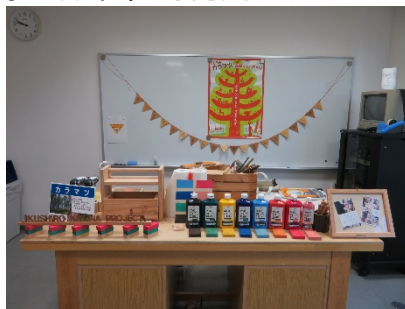

■日時 令和4年12月1日(木) 10:00~12:00

■場所 釧路市子ども遊学館(釧路市幸町 10-2)

【実施内容】

くしろ木づなプロジェクトでは平成29年度からこの取組を進めており、大人世代の方々にも積極的に木工体験を提供しています。今回も釧路市子ども遊学館に協力いただき、8名の定員を上回る応募があり、抽選で選ばれた方にご参加いただきました。

当日は、始めに講座を行い、釧路市の森林、林業・木材産業の概要や「くしろ木づなプロジェクト」について、昨年度に発行した冊子を使って学んでいただきました。その後はお待ちかねの木工体験、今回はくしろのカラマツなどを材料にした小物を収納できる「多機能ボックス」の制作体験です。ノコギリ、電動ドリル、焼印機械、塗料などいろいろな道具を使い、時には悪戦苦闘しながら、木材に触れて、感じて、楽しんでいただきました。途中でちょっとした細工を加えたことで、参加者オリジナル8人8通りの作品が完成しました。

今回の作品はまさに日常的に使っていただけるもので、くしろ木づなプロジェクトでは今後も生活の中で地域材がより一層活用されていくように、さまざまな取組を引き続き進めていきたいと考えています。

次回は親子向けの木工教室を令和5年1月14日(土)に予定しています。

<釧路森林資源活用円卓会議>

釧路市は、2005年(平成17年)の3市町合併により、森林面積は約10万ha(全道の市で1位)。まさに釧路市は「森林都市」。「釧路市有林をはじめとした釧路市内の森林資源の活用策を検討」するため、釧路の木を取り巻く様々な関係者が参画する「釧路森林資源活用円卓会議」を2010年(平成22年)11月設置しました。これまで、地域材利用拡大にあたり、その課題解決のため「くしろ木づなプロジェクト」を実施しています。