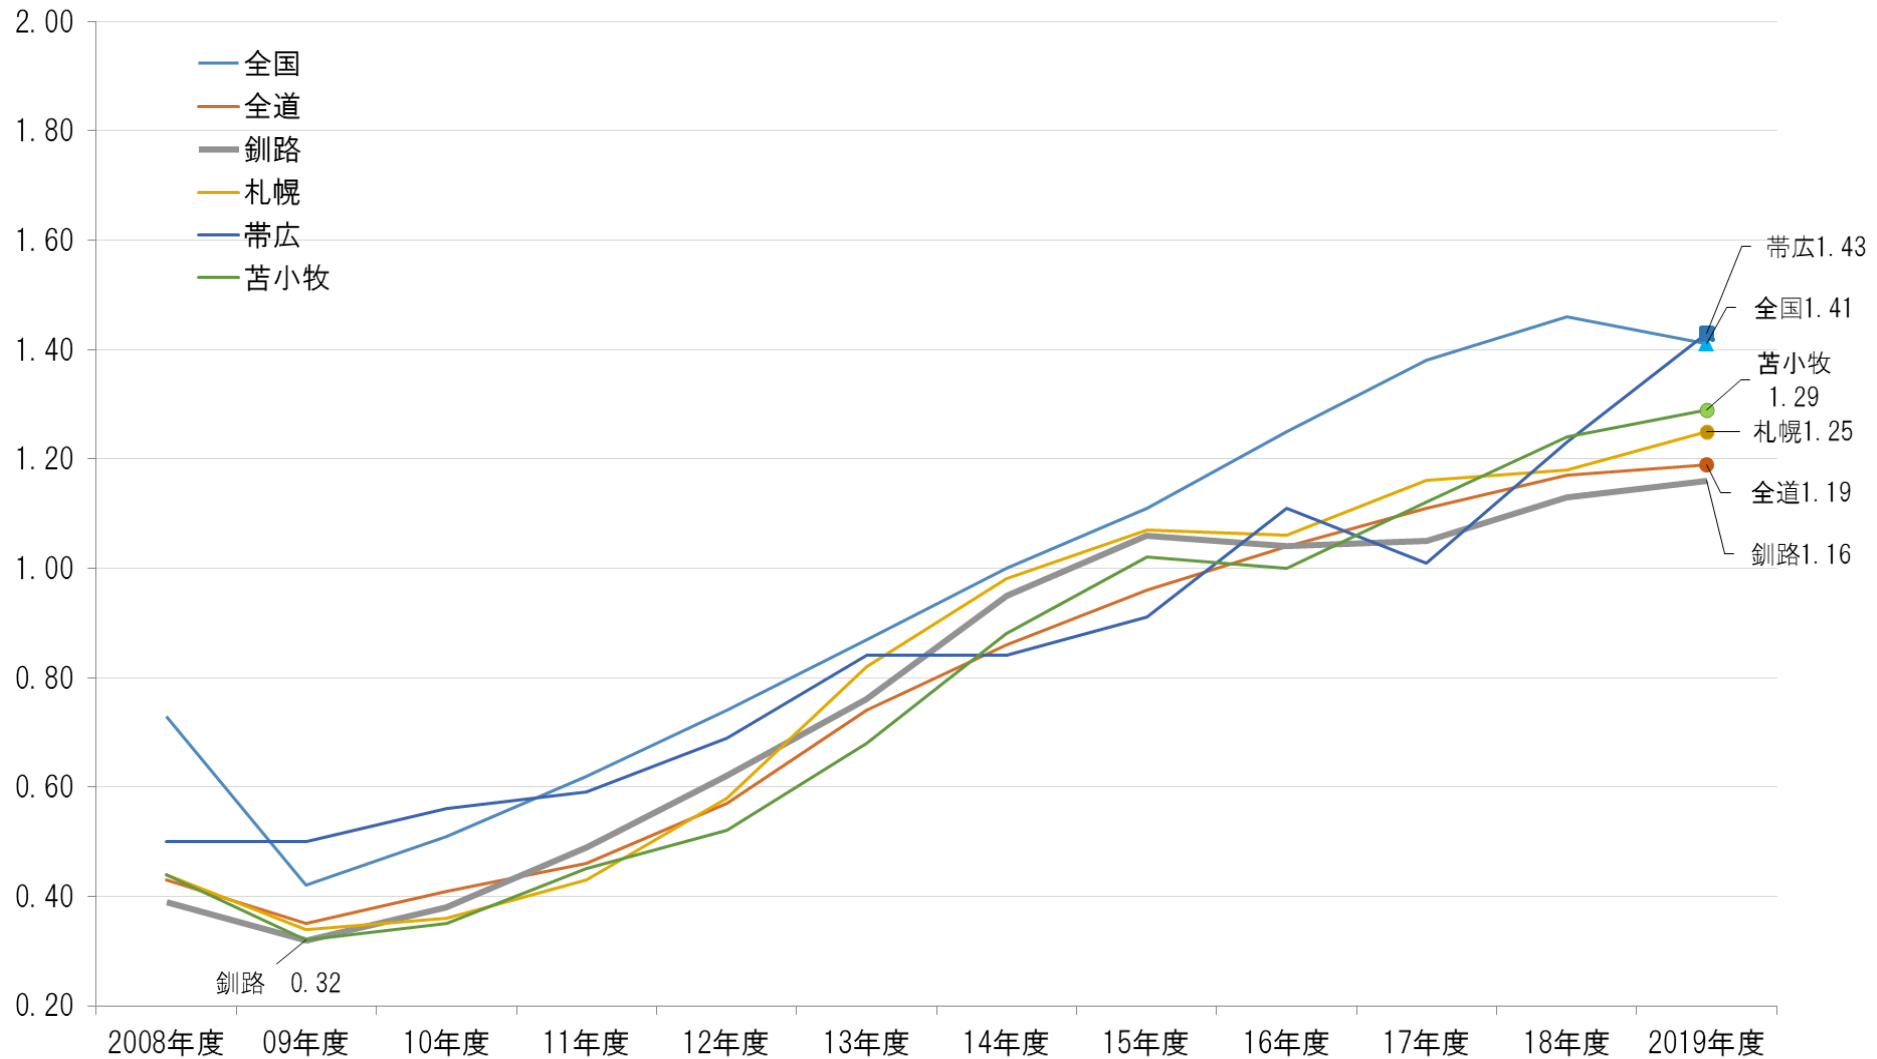

人口関係データ - 自然増減・社会増減の推移 -

(単位:人)

出典:住民基本台帳

人口関係データ —20～39歳若年女性人口と出生数の推移—

(単位:人)

出典:住民基本台帳及び人口動態統計

有効求人倍率の推移(常用)

(単位:倍)

釧路市・苫小牧市・帯広市における総人口及び出生者数の推移

(総人口:人)

(出生者数:人)

出典:人口動態統計