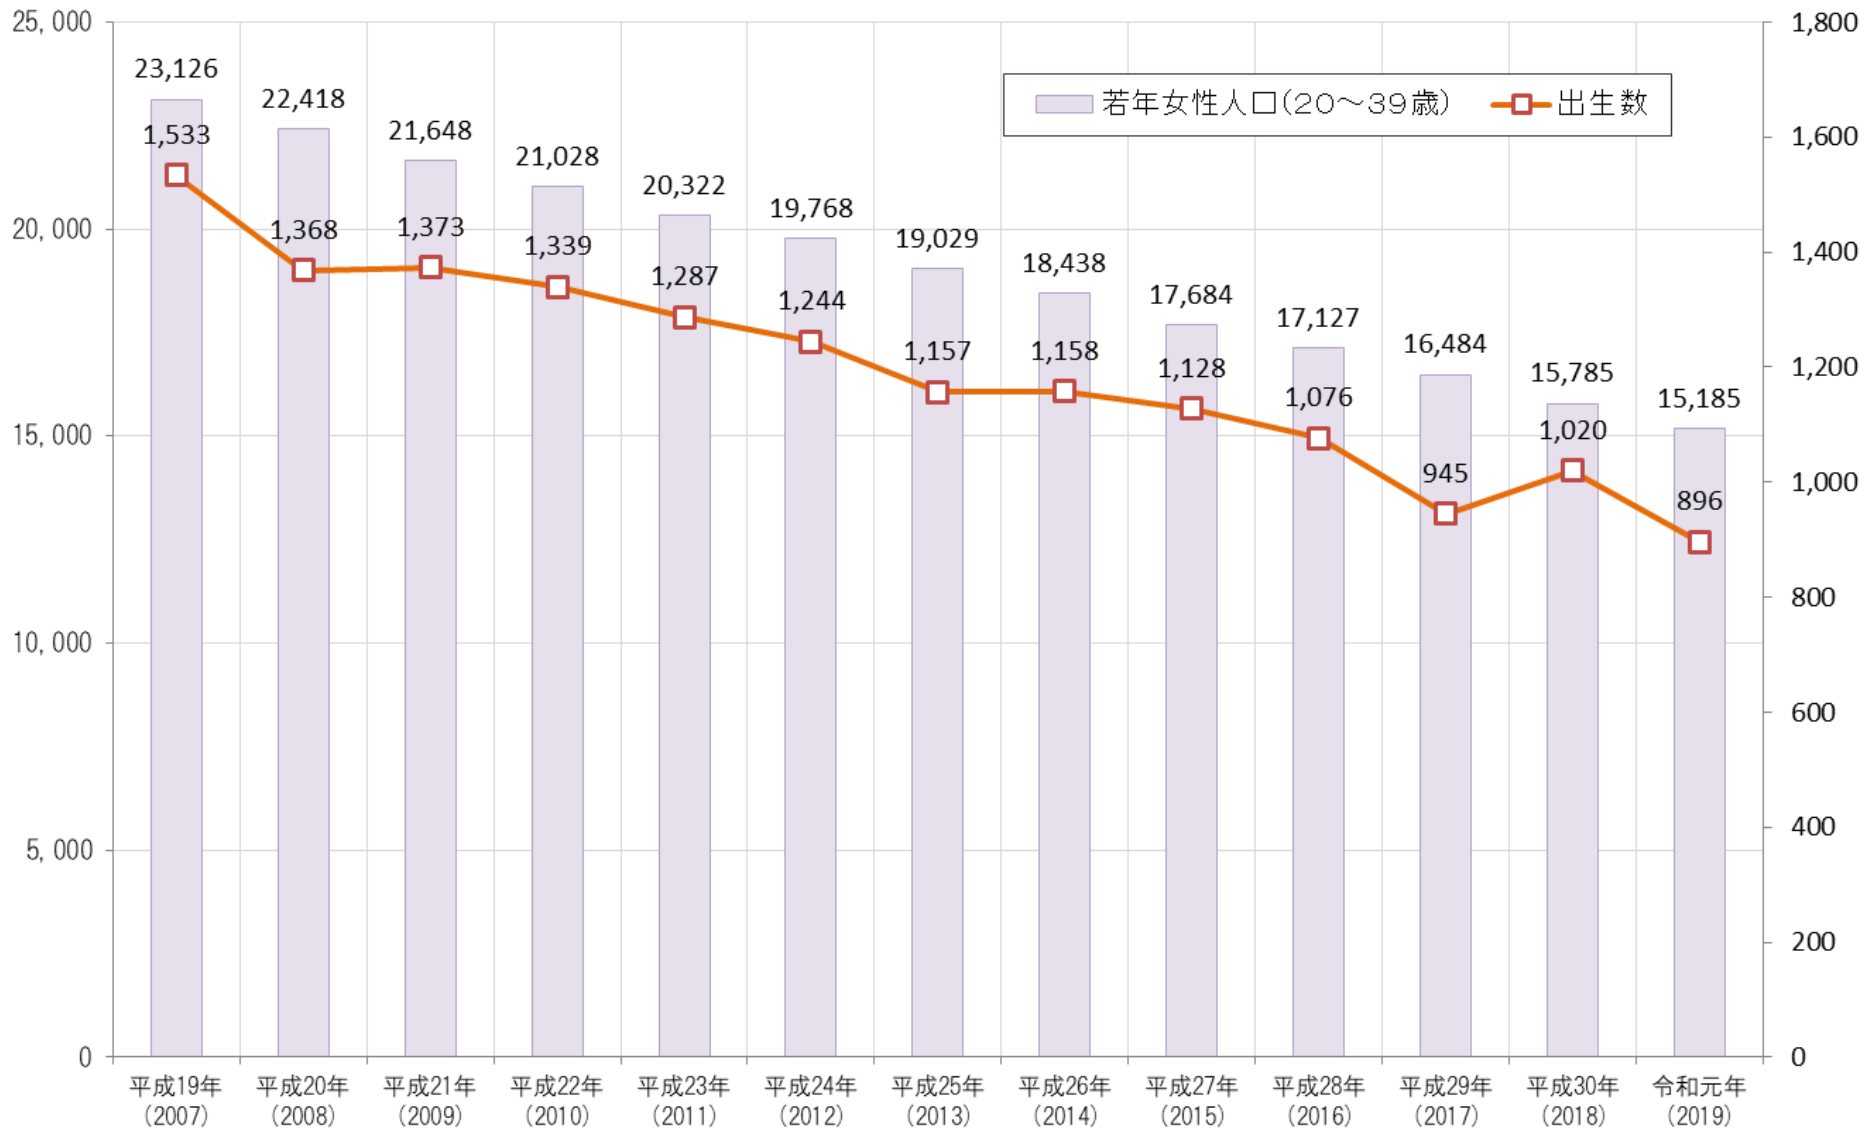

人口関係データ - 自然増減・社会増減の推移 -

(単位:人)

出典:住民基本台帳

人口関係データ —20～39歳若年女性人口と出生数の推移—

(単位:人)

出典:住民基本台帳及び人口動態統計

有効求人倍率の推移(常用)

(単位:倍)

釧路市・苫小牧市・帯広市における総人口及び出生者数の推移

(総人口:人)

(出生者数:人)

出典:人口動態統計