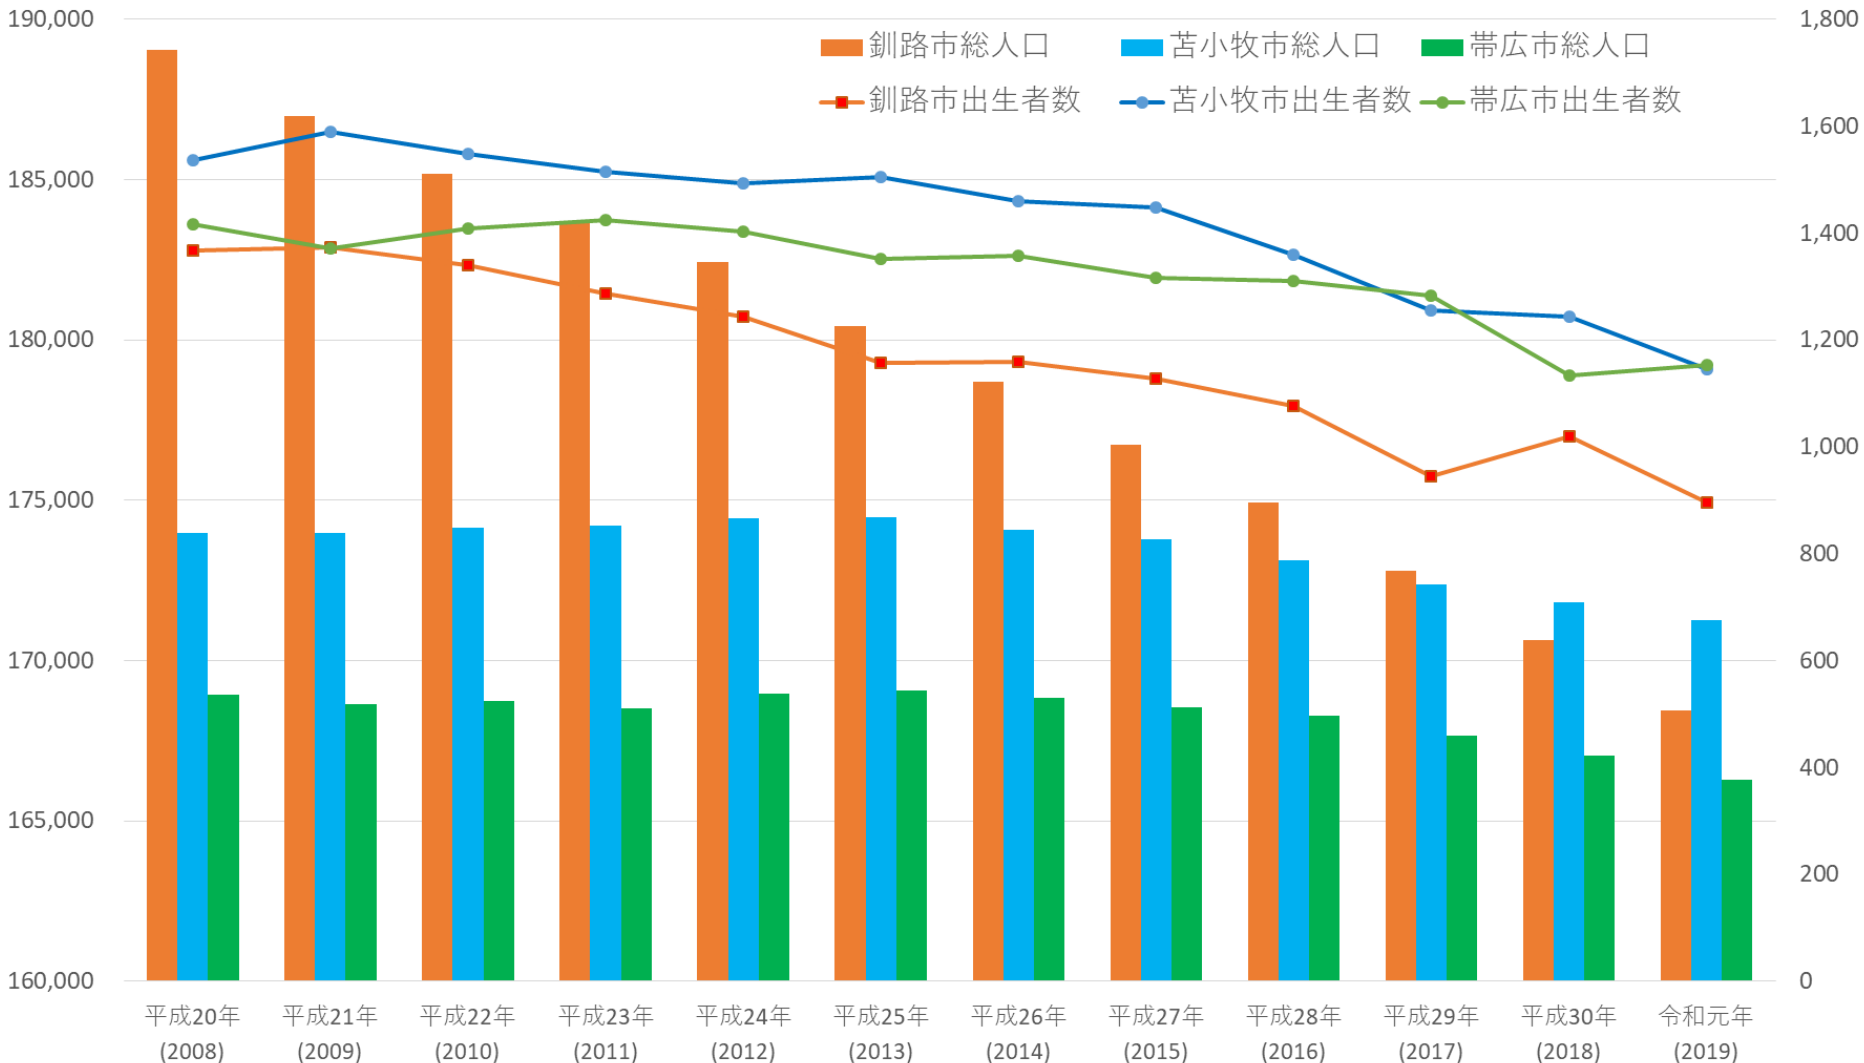

人口関係データ - 自然増減・社会増減の推移 -

(単位:人)

出典:住民基本台帳

人口関係データ —20～39歳若年女性人口と出生数の推移—

(単位:人)

出典:住民基本台帳及び人口動態統計

有効求人倍率の推移(常用)

(単位:倍)

釧路市・苫小牧市・帯広市における総人口及び出生者数の推移

(総人口:人)

(出生者数:人)

出典:人口動態統計