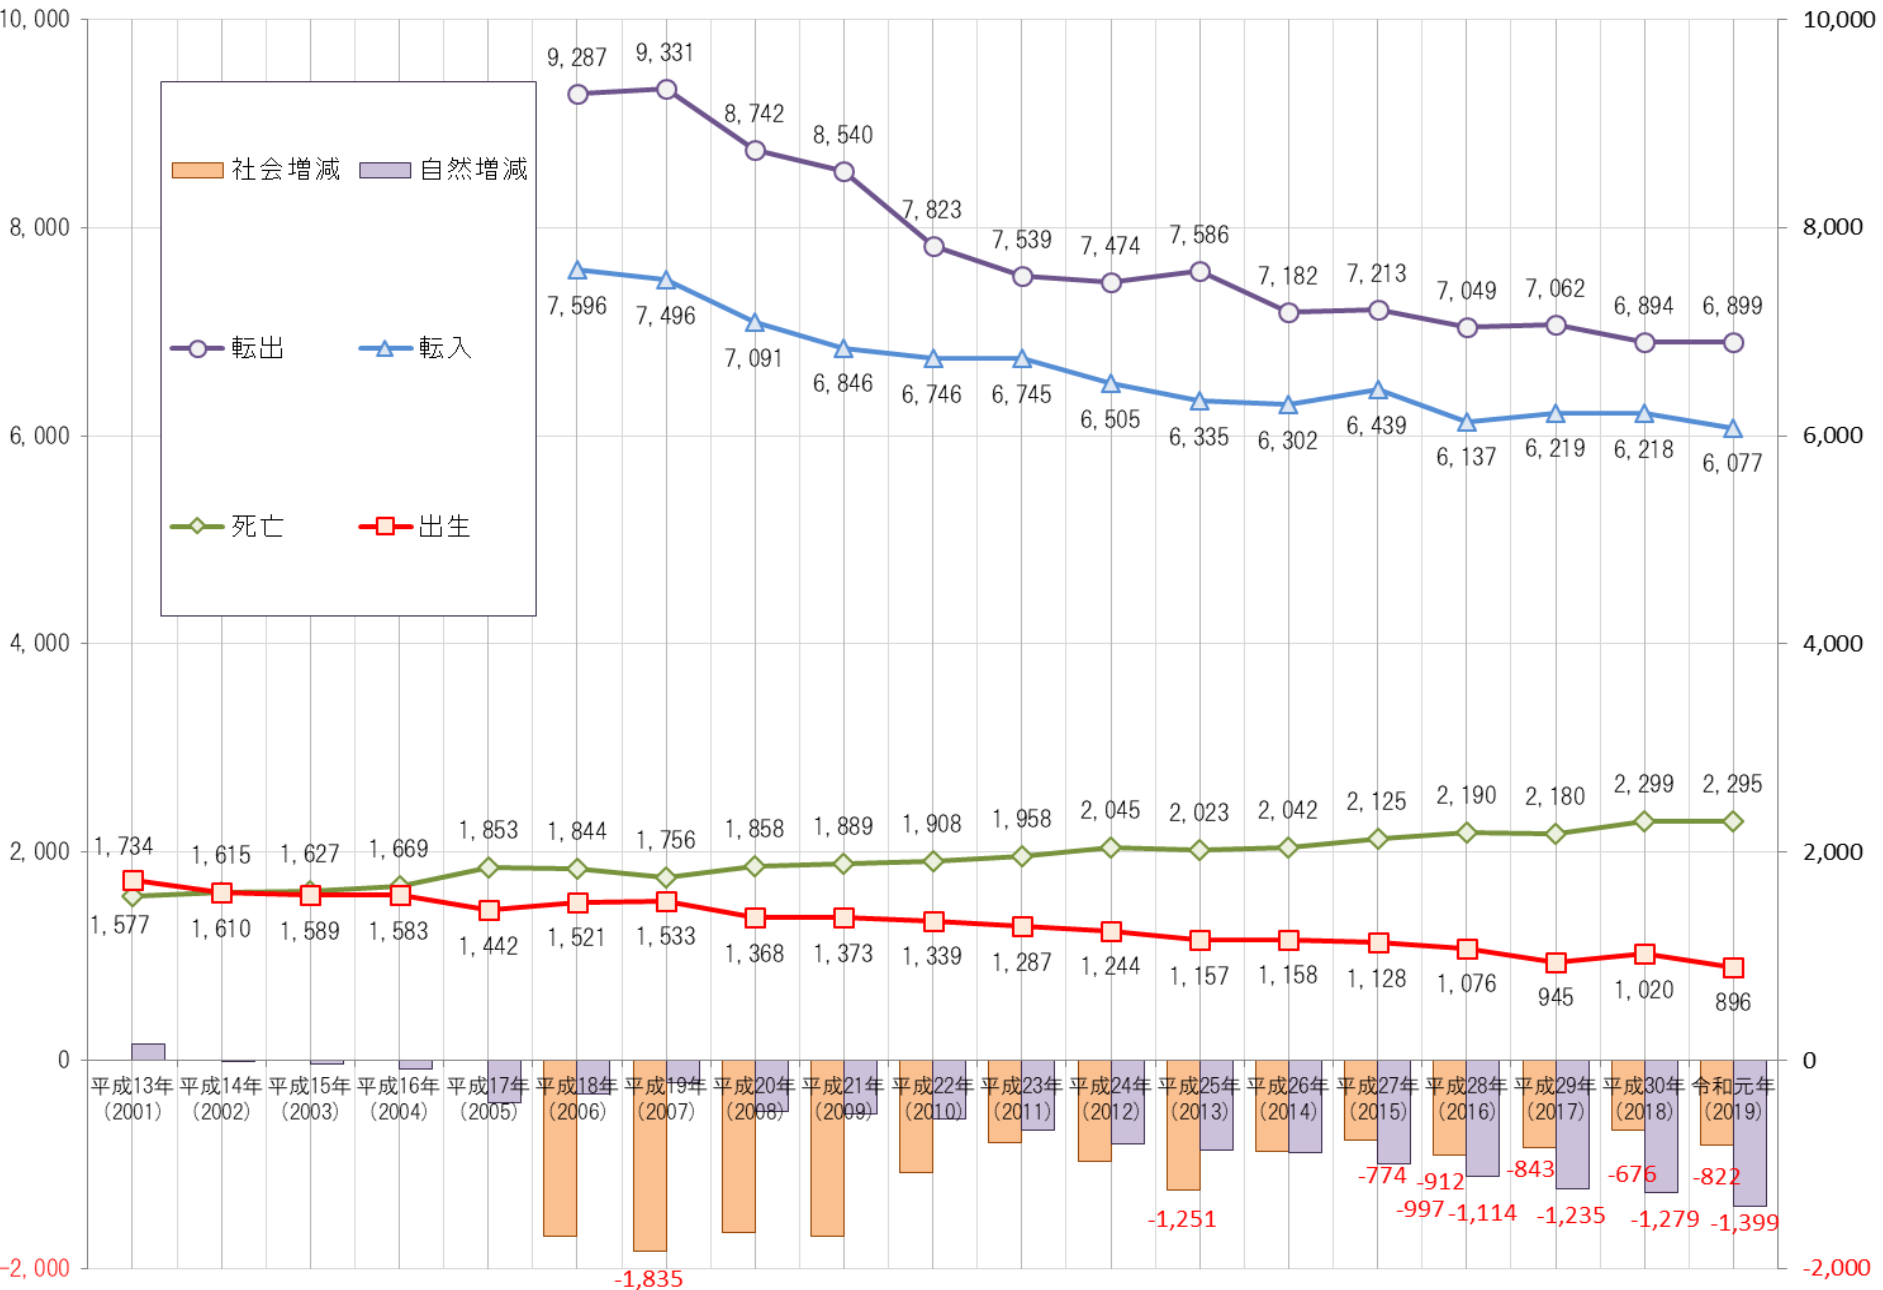

人口関係データ - 自然増減・社会増減の推移 -

(単位:人)

出典:住民基本台帳

人口関係データ —20～39歳若年女性人口と出生数の推移—

(単位:人)

出典:住民基本台帳及び人口動態統計

有効求人倍率の推移(常用)

(単位:倍)

釧路市・苫小牧市・帯広市における総人口及び出生者数の推移

(総人口:人)

(出生者数:人)

出典:人口動態統計