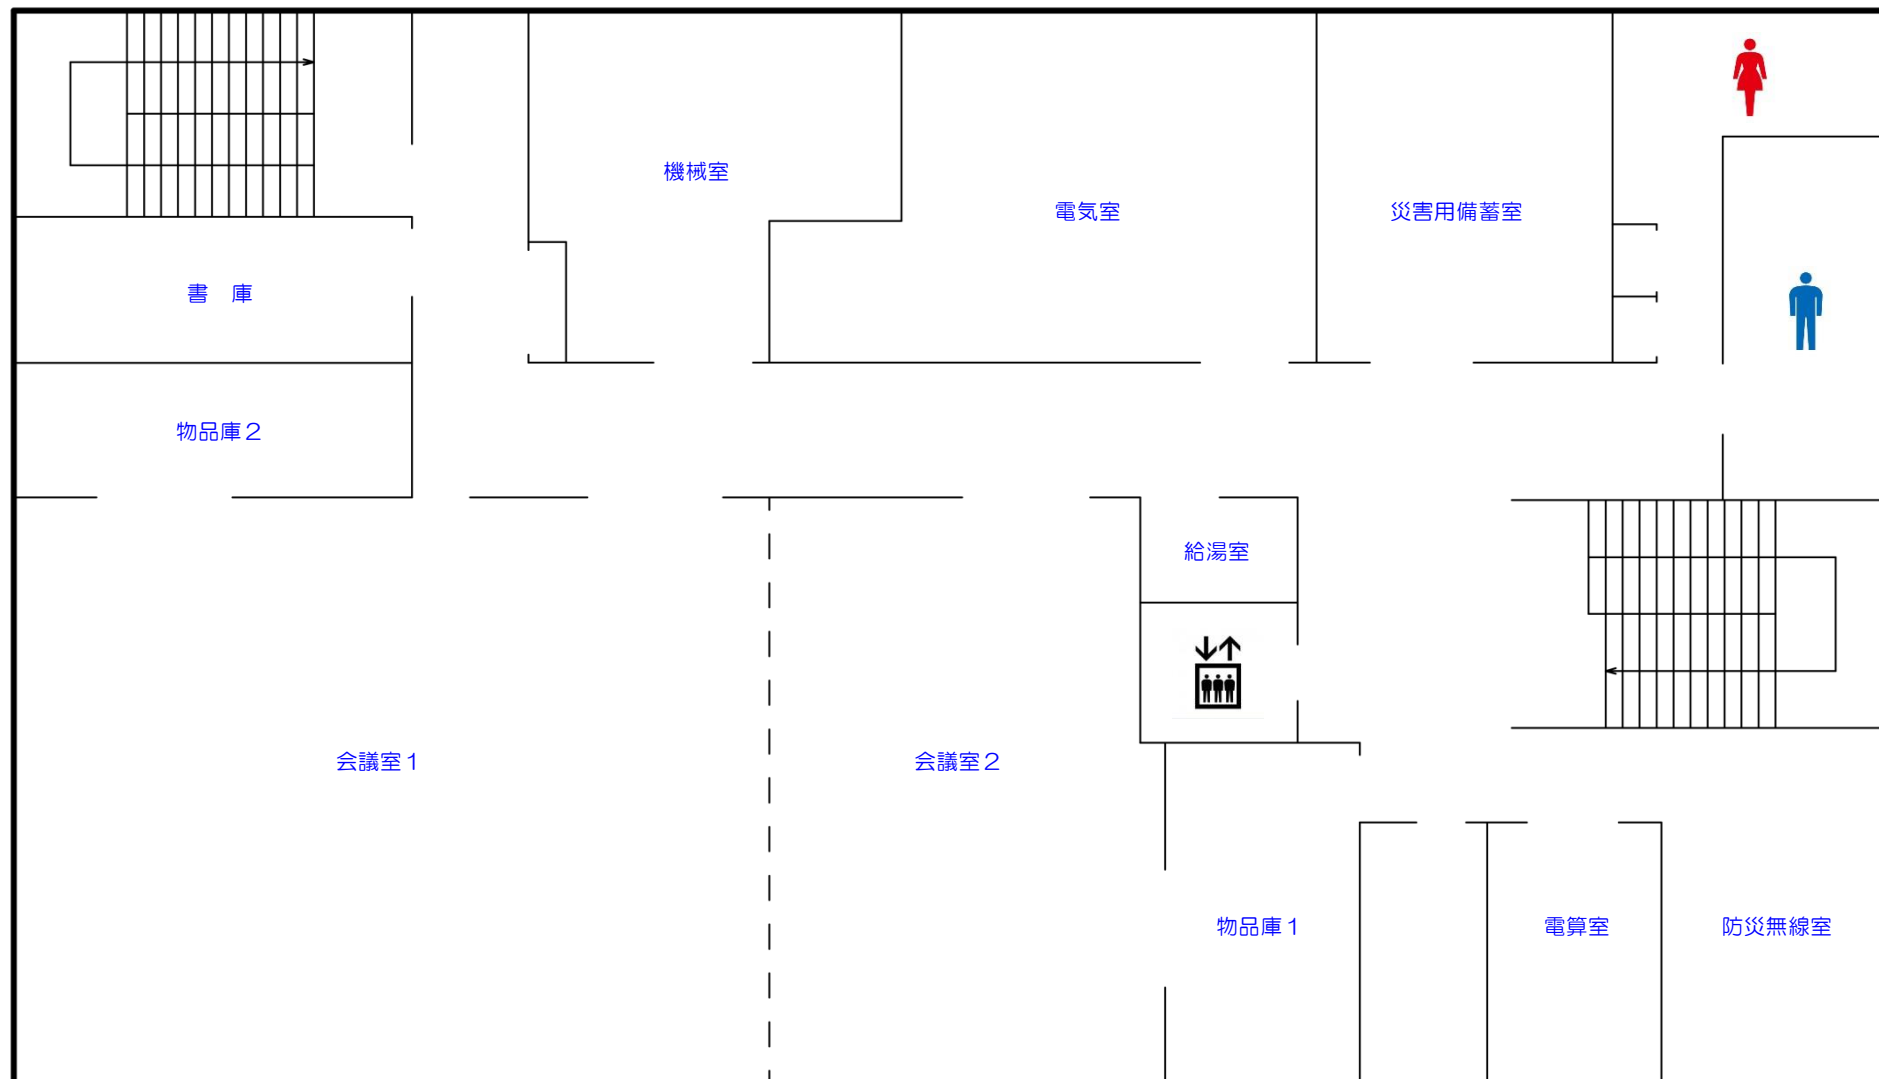

音別町行政センター1階

音別町行政センター2階

音別町行政センター3階

音別町行政センター屋上

津波一時避難場所