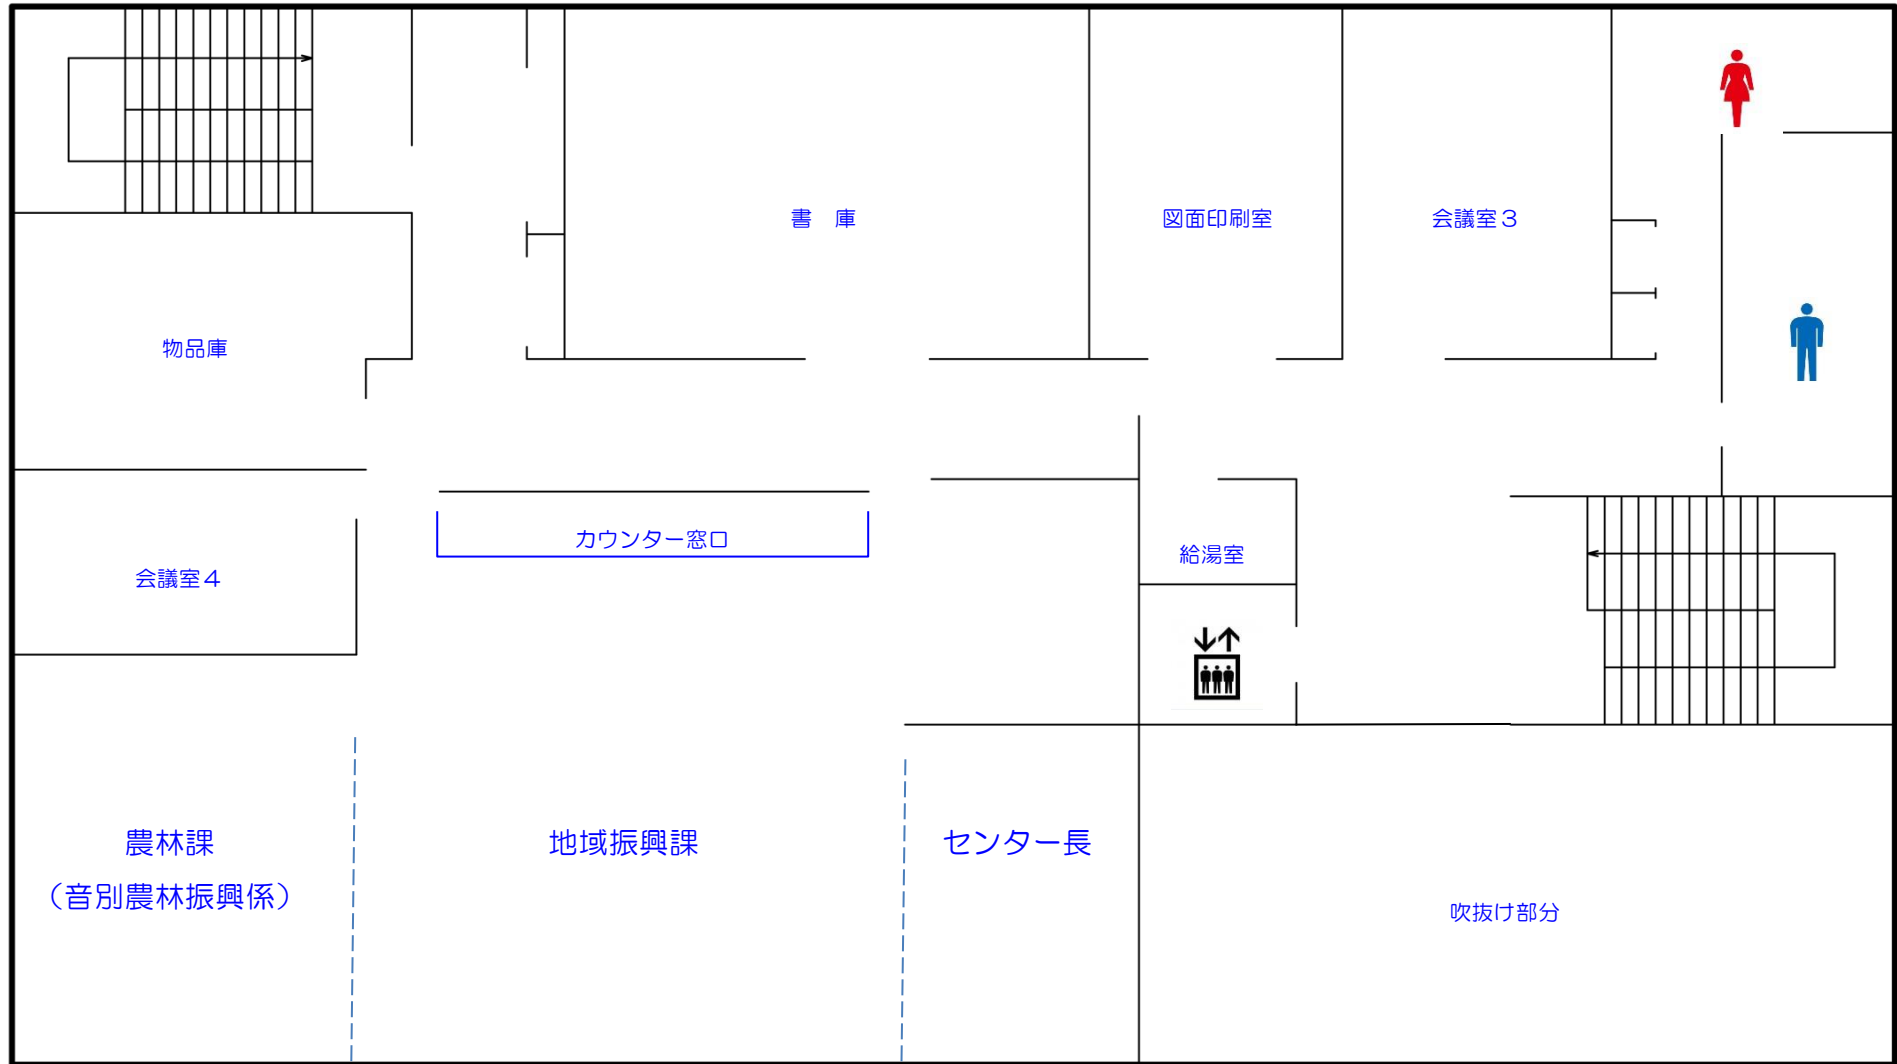

音別町行政センター1階

音別町行政センター2階

音別町行政センター3階

音別町行政センター屋上

津波一時避難場所