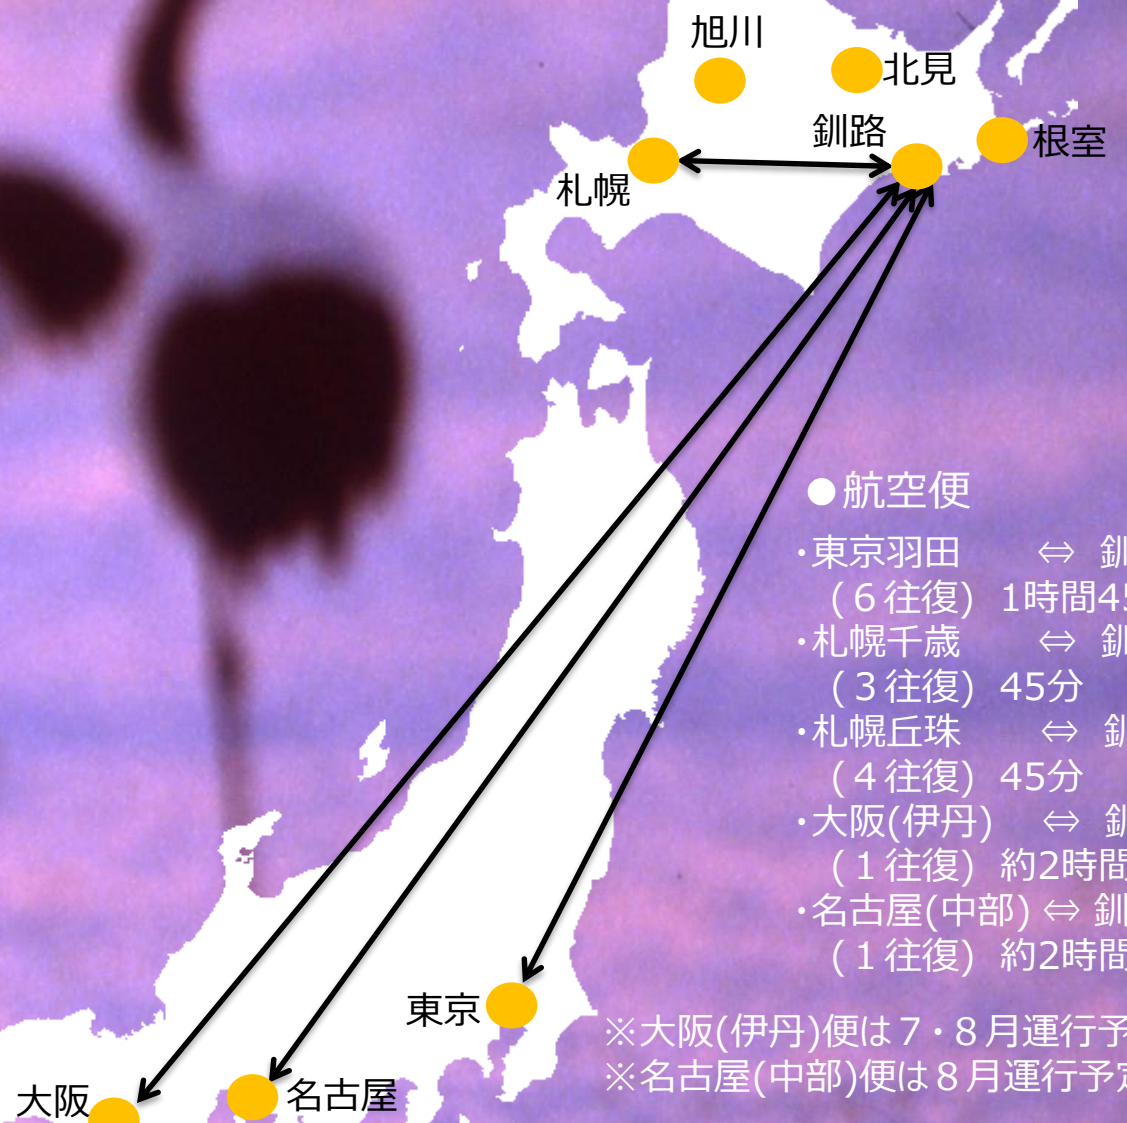

交通アクセス

●道東自動車道

・釧路 ⇔ 札幌
4時間27分

●特急列車

・札幌 ⇔ 釧路
(6往復) 約4時間

●都市間バス

・札幌 ⇔ 釧路
(9往復) 約5時間
・旭川 ⇔ 釧路
(2往復) 約7時間
・北見 ⇔ 釧路
(2往復) 約3時間
・根室 ⇔ 釧路
(3往復) 約3時間

●航空便

・東京羽田 ⇔ 釧路
(6往復) 1時間45分
・札幌千歳 ⇔ 釧路
(3往復) 45分
・札幌丘珠 ⇔ 釧路
(4往復) 45分
・大阪(伊丹) ⇔ 釧路
(1往復) 約2時間
・名古屋(中部) ⇔ 釧路
(1往復) 約2時間

※大阪(伊丹)便は7・8月運行予定
※名古屋(中部)便は8月運行予定

釧路の雪原に集う丹頂鶴

発行/釧路市総合政策部都市経営課
発行日/平成28年6月