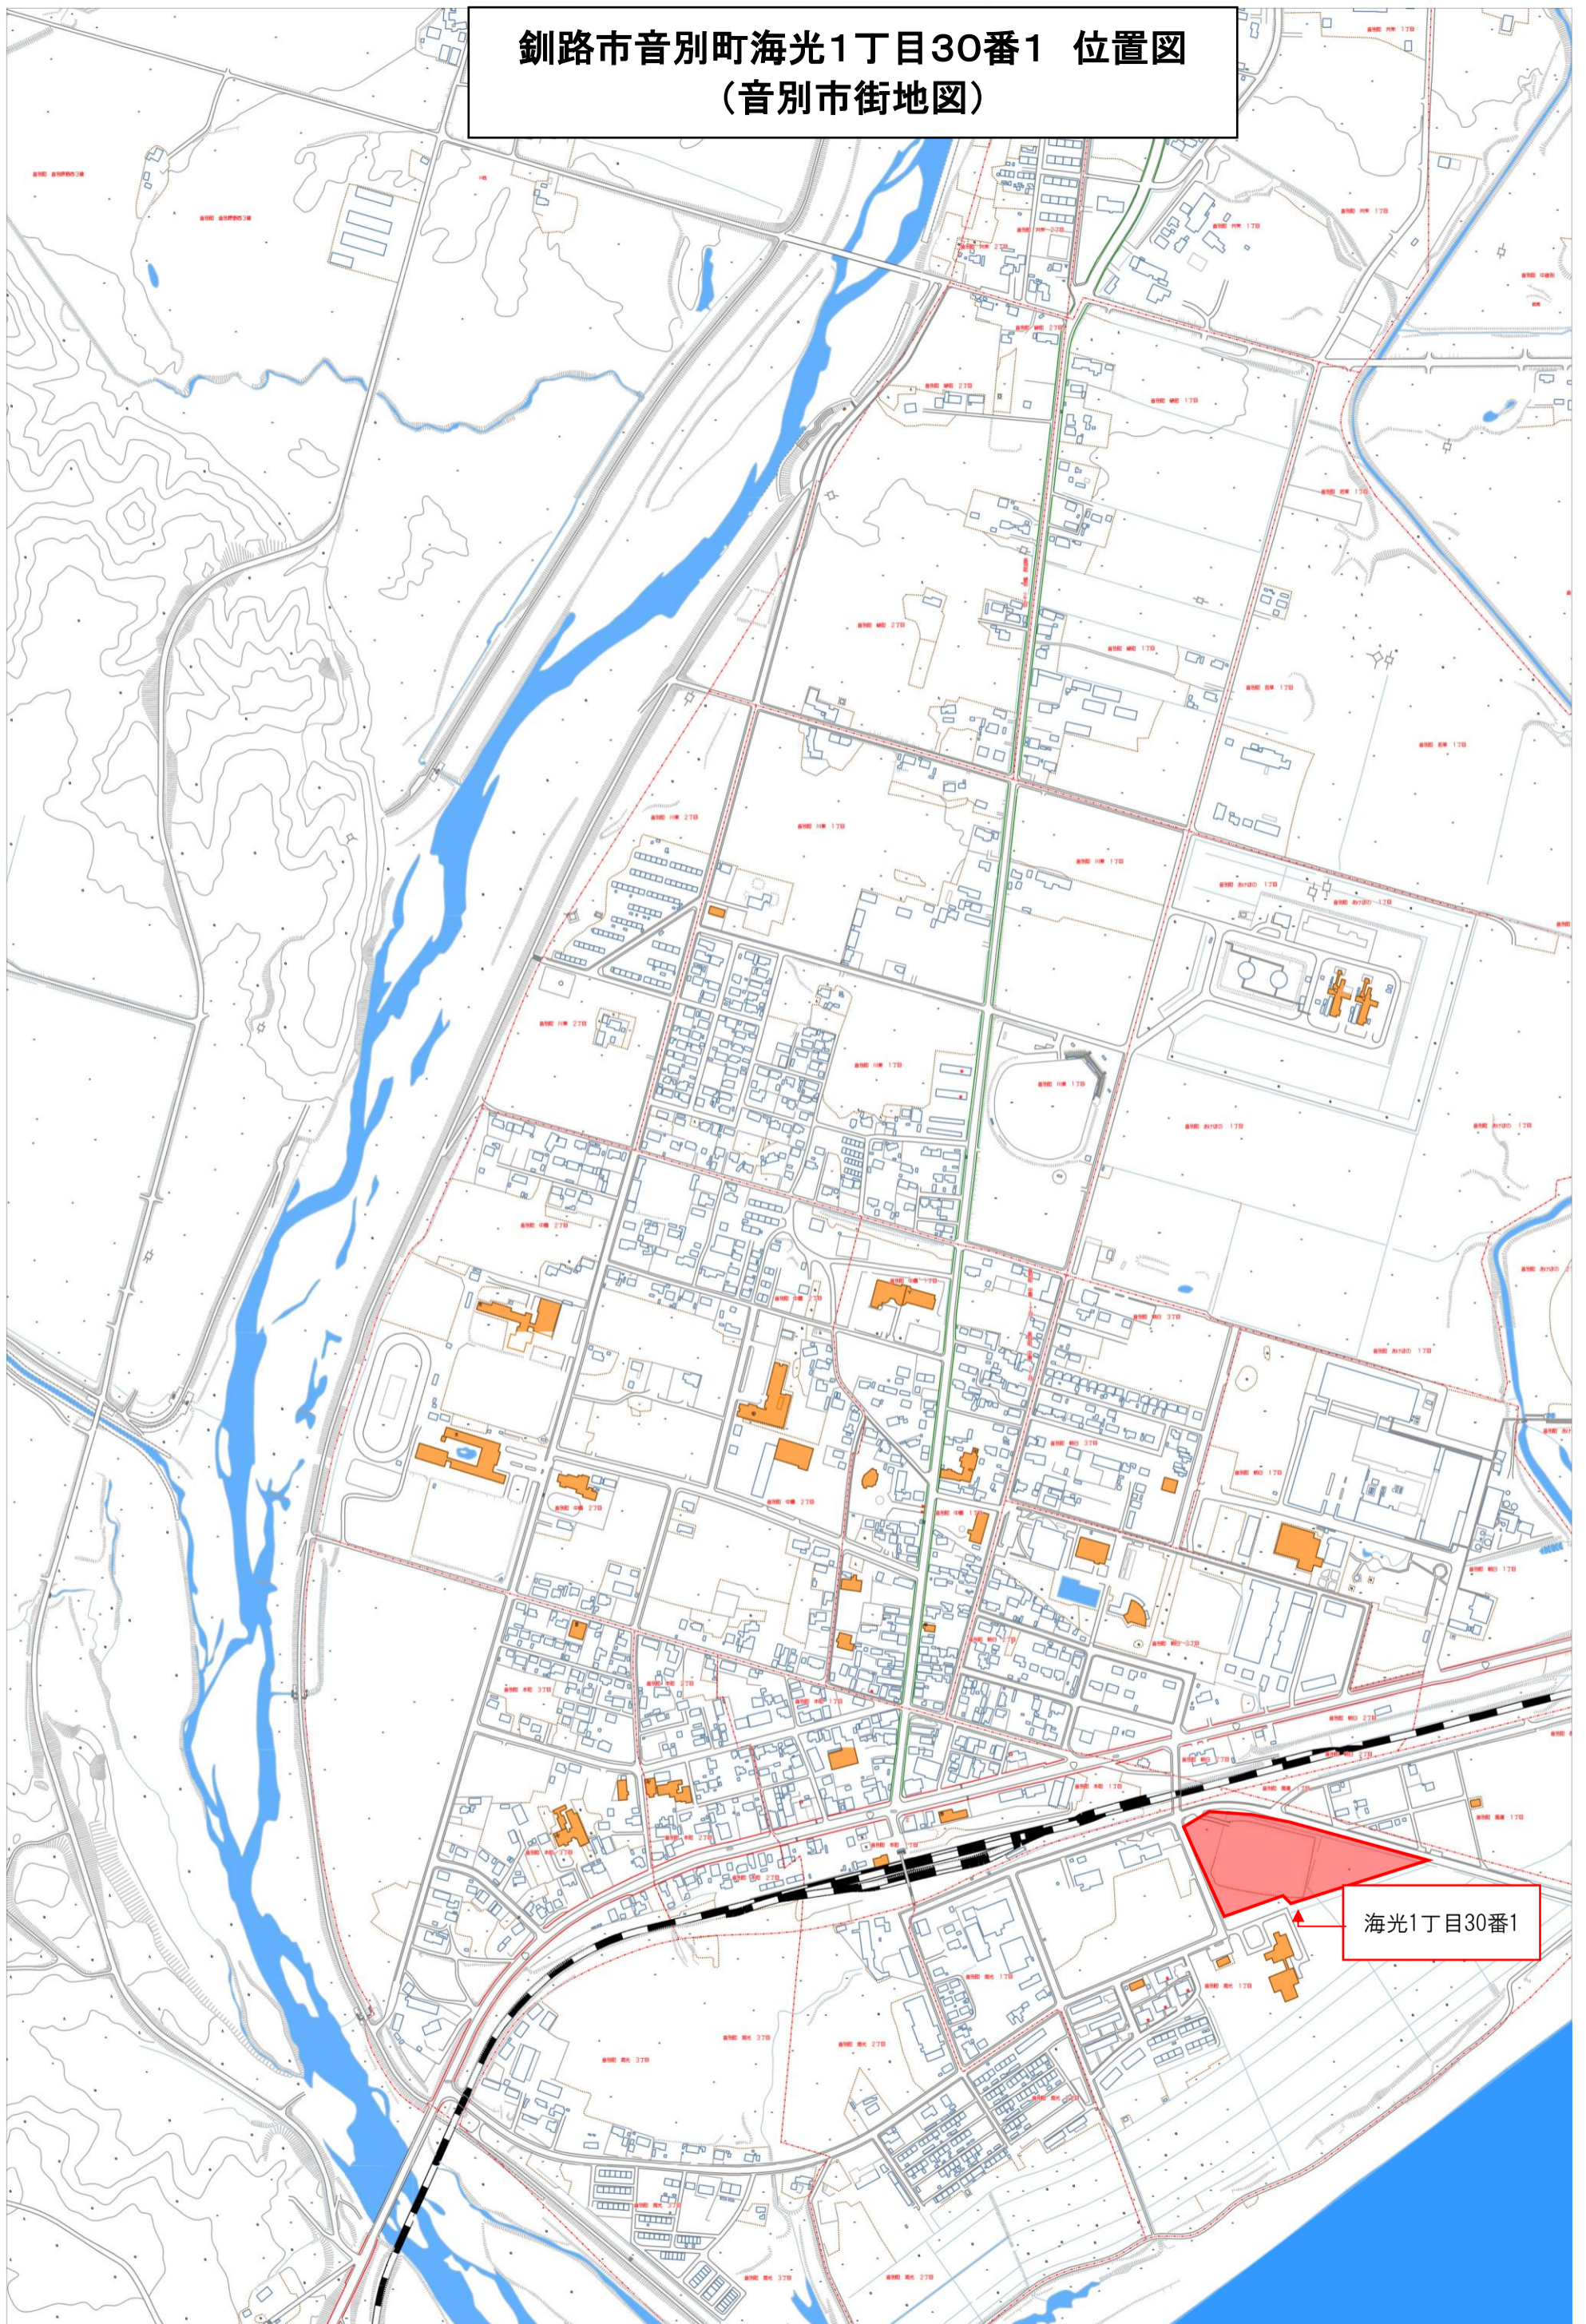

釧路市音別町海光1丁目30番1 位置図
(音別市街地図)

海光1丁目30番1

釧路市音別町海光1丁目30-1