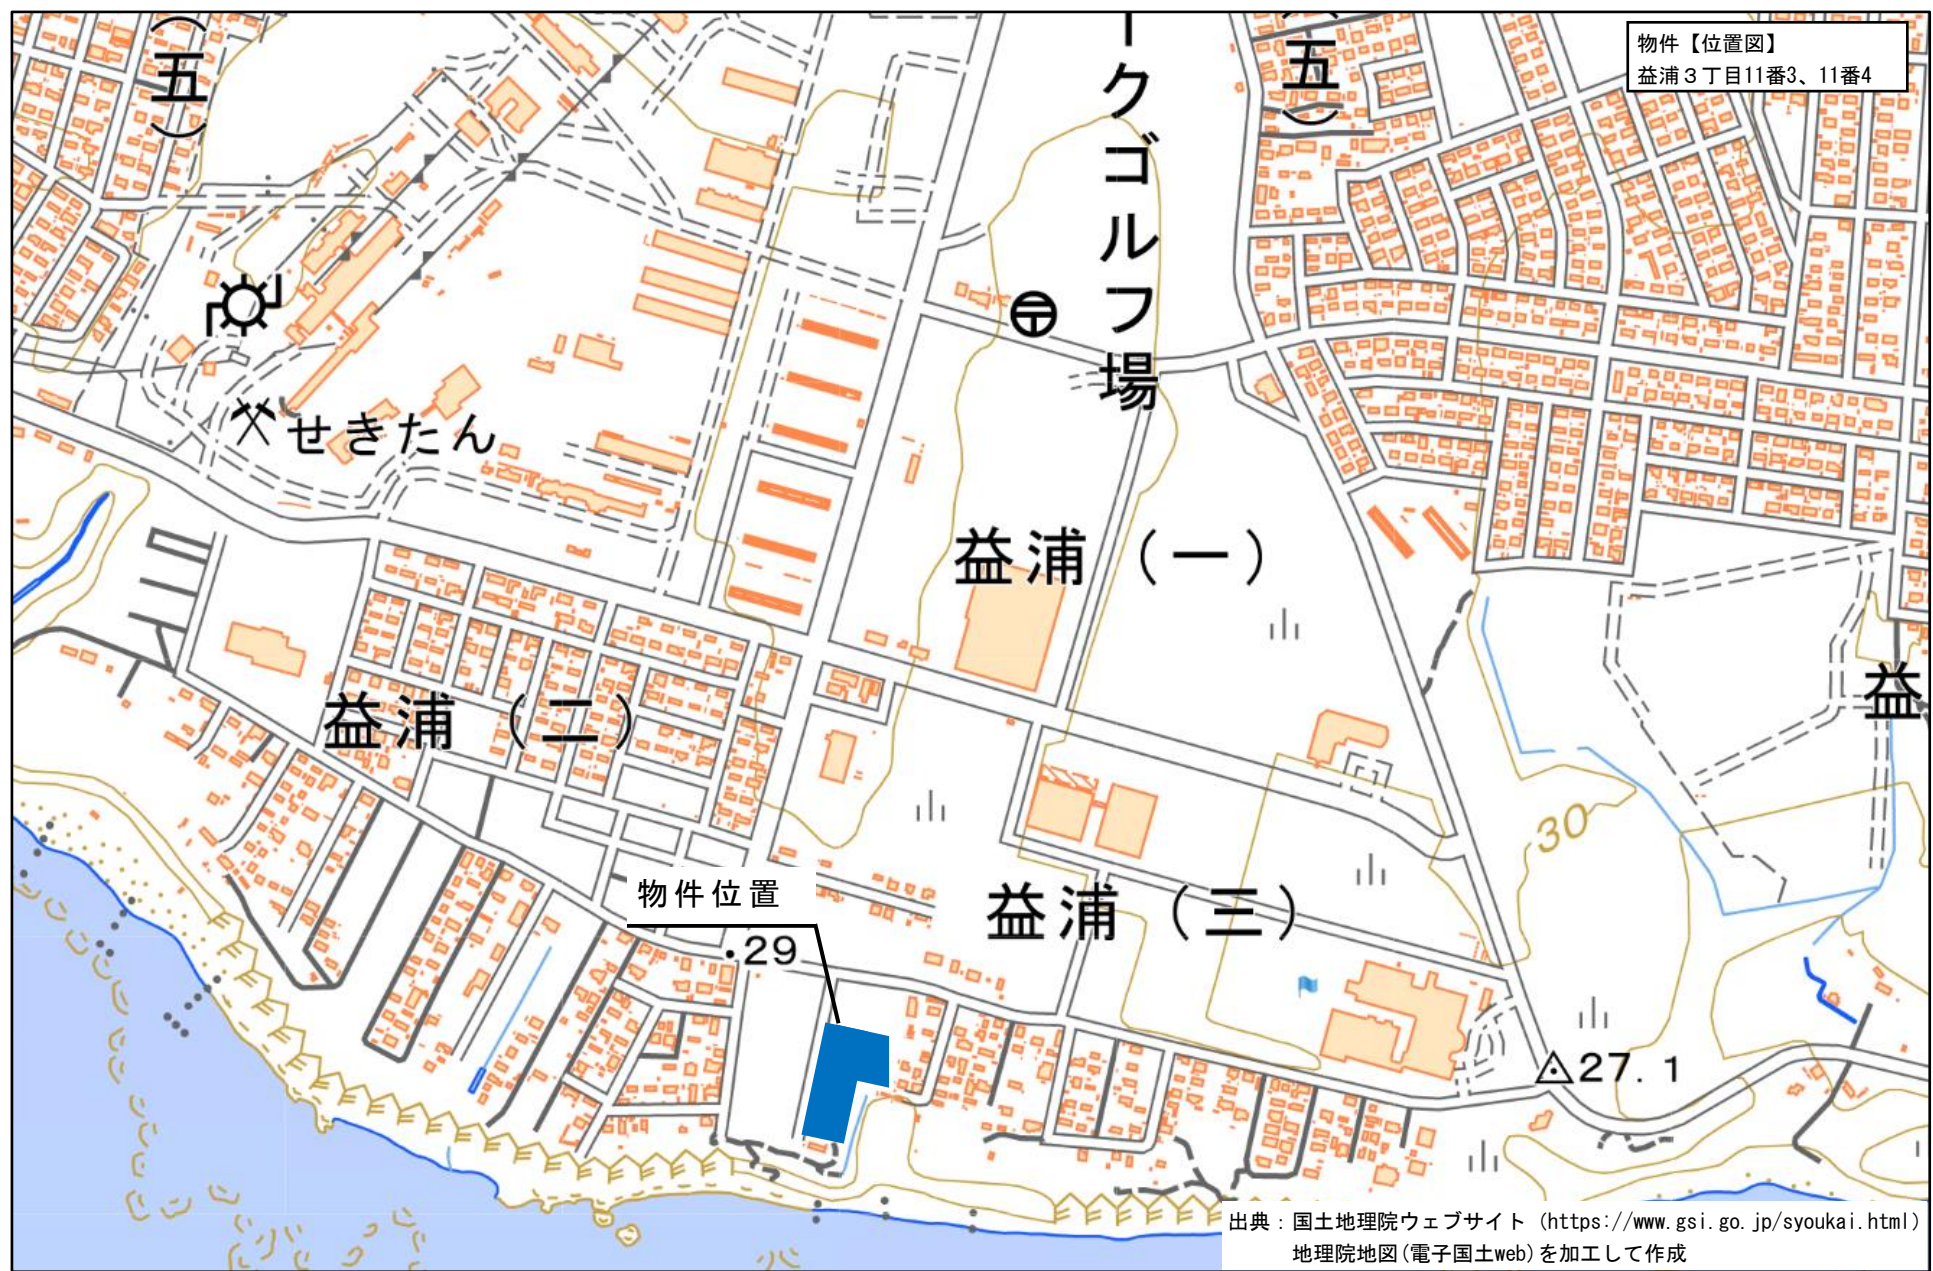

物件【位置図】
益浦3丁目11番3、11番4

出典：国土地理院ウェブサイト (<https://www.gsi.go.jp/syoukai.html>)
地理院地図(電子国土web)を加工して作成