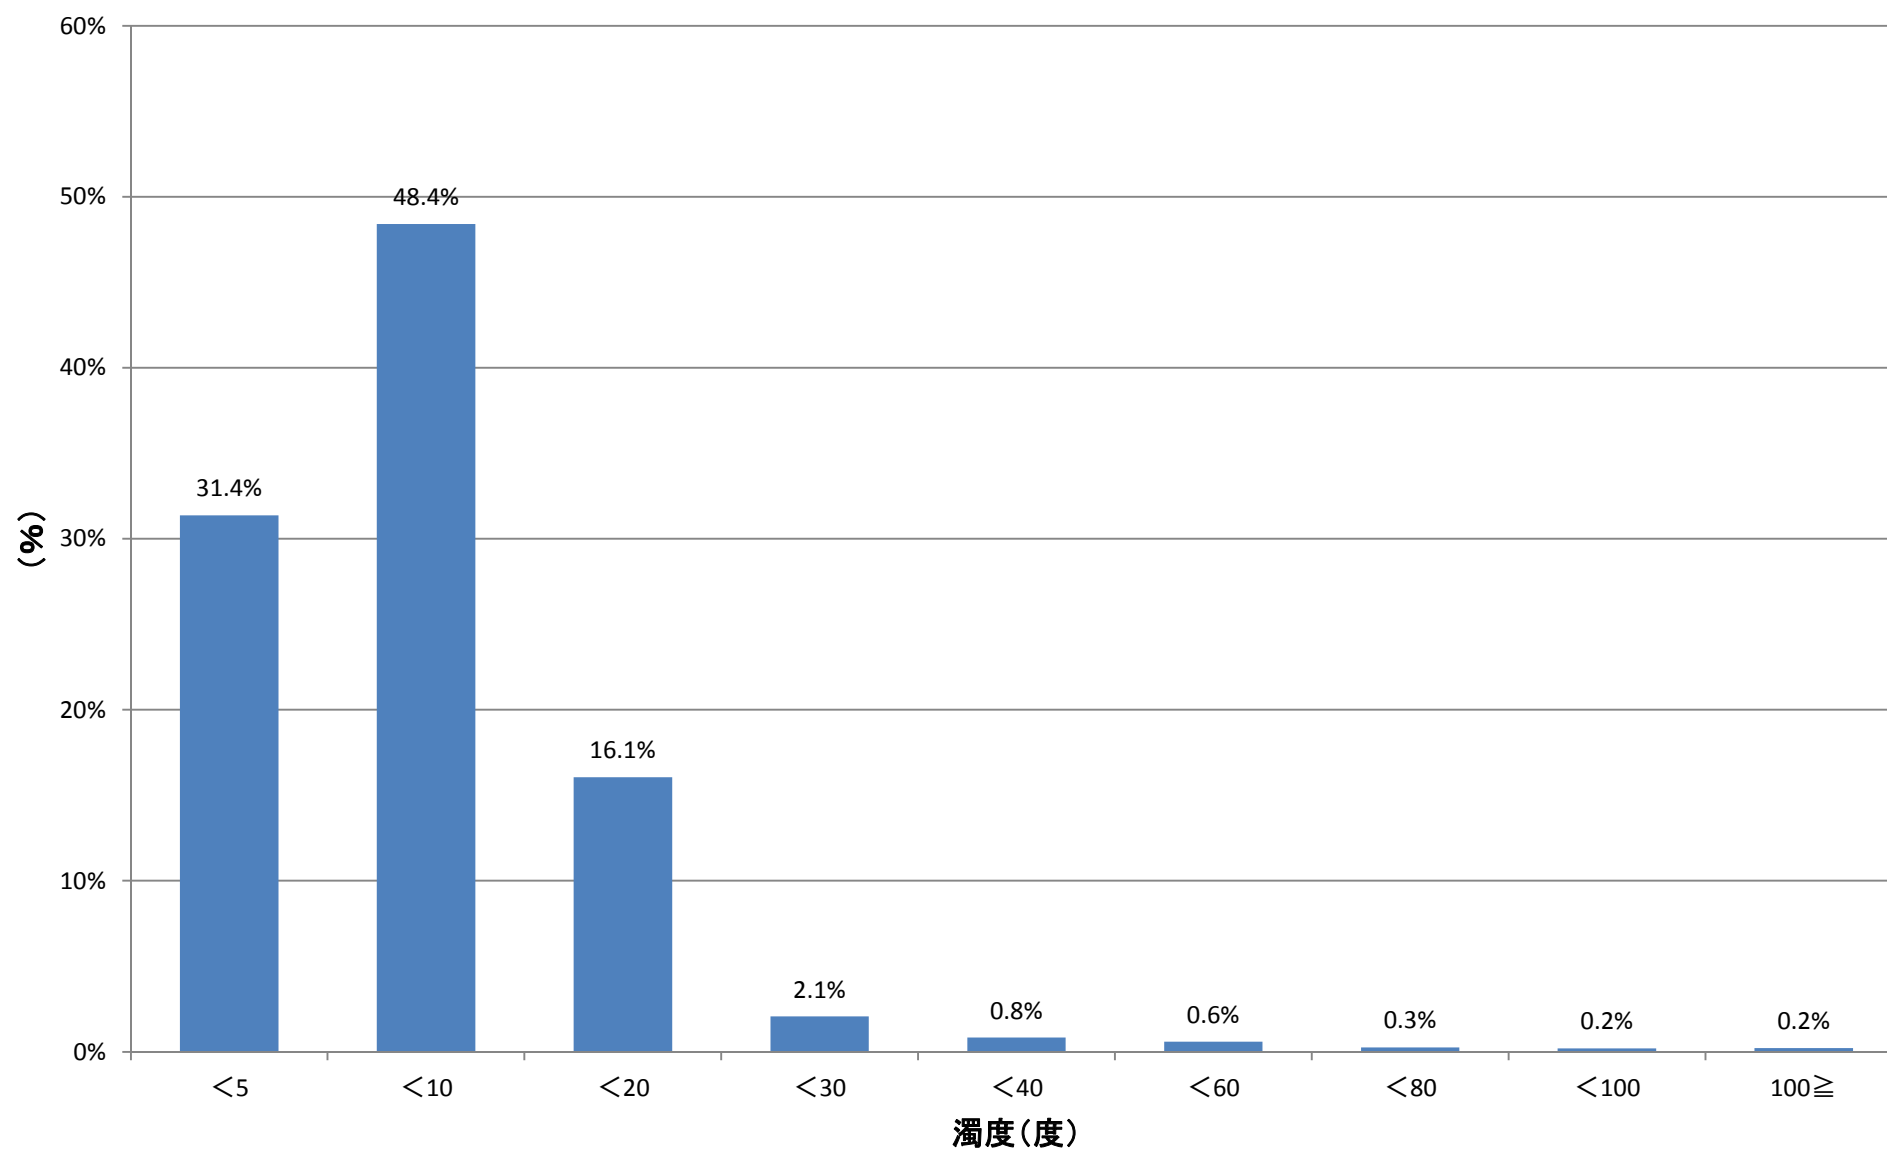

## 愛国浄水場 原水濁度分布 /年

### 愛国浄水場 原水色度分布 /年