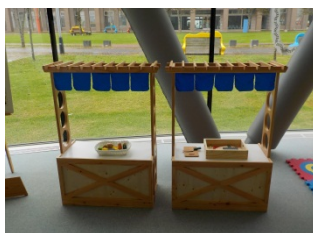

<釧路森林資源活用円卓会議>

釧路市は、平成17年の3市町合併により、森林面積は約10万ha（全道の市で1位）。まさに釧路市は「森林都市」。

「釧路市有林をはじめとした釧路市内の森林資源の活用策を検討」するため、釧路の木を取り巻く様々な関係者が参画する「釧路森林資源活用円卓会議」を平成22年11月設置しました。

これまで、地域材利用拡大にあたり、その課題解決のため「くしろ木づなプロジェクト」を実施しています。

釧路市産業振興部農林課

(担当) 板垣 達也

TEL：0154-31-2552

FAX：0154-31-2553

釧路市役所森林・地域材利活用サイト

くしろ木づなプロジェクト FB