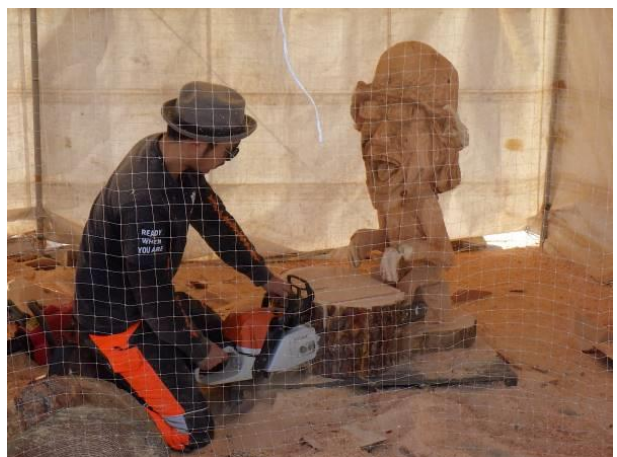

### 【概要】

木を実際に「見て、触れて、感じて」もらうことを通じて、釧路の皆様へ釧路の森林と木材のこれまでを知っていただき、釧路の森林の未来について考えていただくため、11月9日(土)・10日(日)に釧路市観光国際交流センター（釧路市幸町）において「くしろ木づなフェスティバル 2019」を開催しました。

2014（平成 26）年に鳥取ドーム（釧路市鳥取北）で開催して以来、5年ぶりの開催となります。開催期間中は晴天にも恵まれ、2日間の来場者数は前回開催時を上回る4,120人となり、盛況に終わることができました。

今回のイベント開催に当たり、多くの団体・企業に関わっていただいた結果、釧路地域のみなさんの「木づな」を深めることができました。今後もより多くのみなさんと林業・木材産業が抱える課題を共有し、「くしろ木づなプロジェクト」を展開し、課題解決に向けて取り組みたいと考えております。

オープニングは丸太カットで

木育広場と様々な団体・企業の出展ブース

市街地でのハーベスター実演は迫力満点

世界レベルのチェーンソーアート