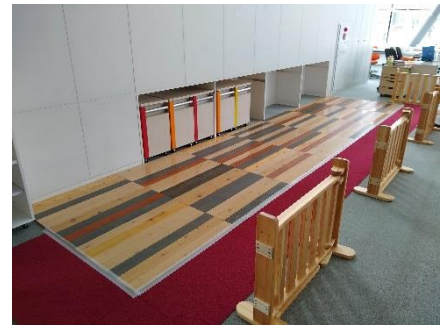

<釧路森林資源活用円卓会議>

釧路市は、2005年(平成17年)の3市町合併により、森林面積は約10万ha(全道の市で1位)。まさに釧路市は「森林都市」。

「釧路市有林をはじめとした釧路市内の森林資源の活用策を検討」するため、釧路の木を取り巻く様々な関係者が参画する「釧路森林資源活用円卓会議」を2010年(平成22年)11月設置しました。

これまで、地域材利用拡大にあたり、その課題解決のため「くしろ木づなプロジェクト」を実施しています。

釧路市産業振興部農林課
(担当) 神成 大輔

TEL : 0154-31-2552

FAX : 0154-31-2553