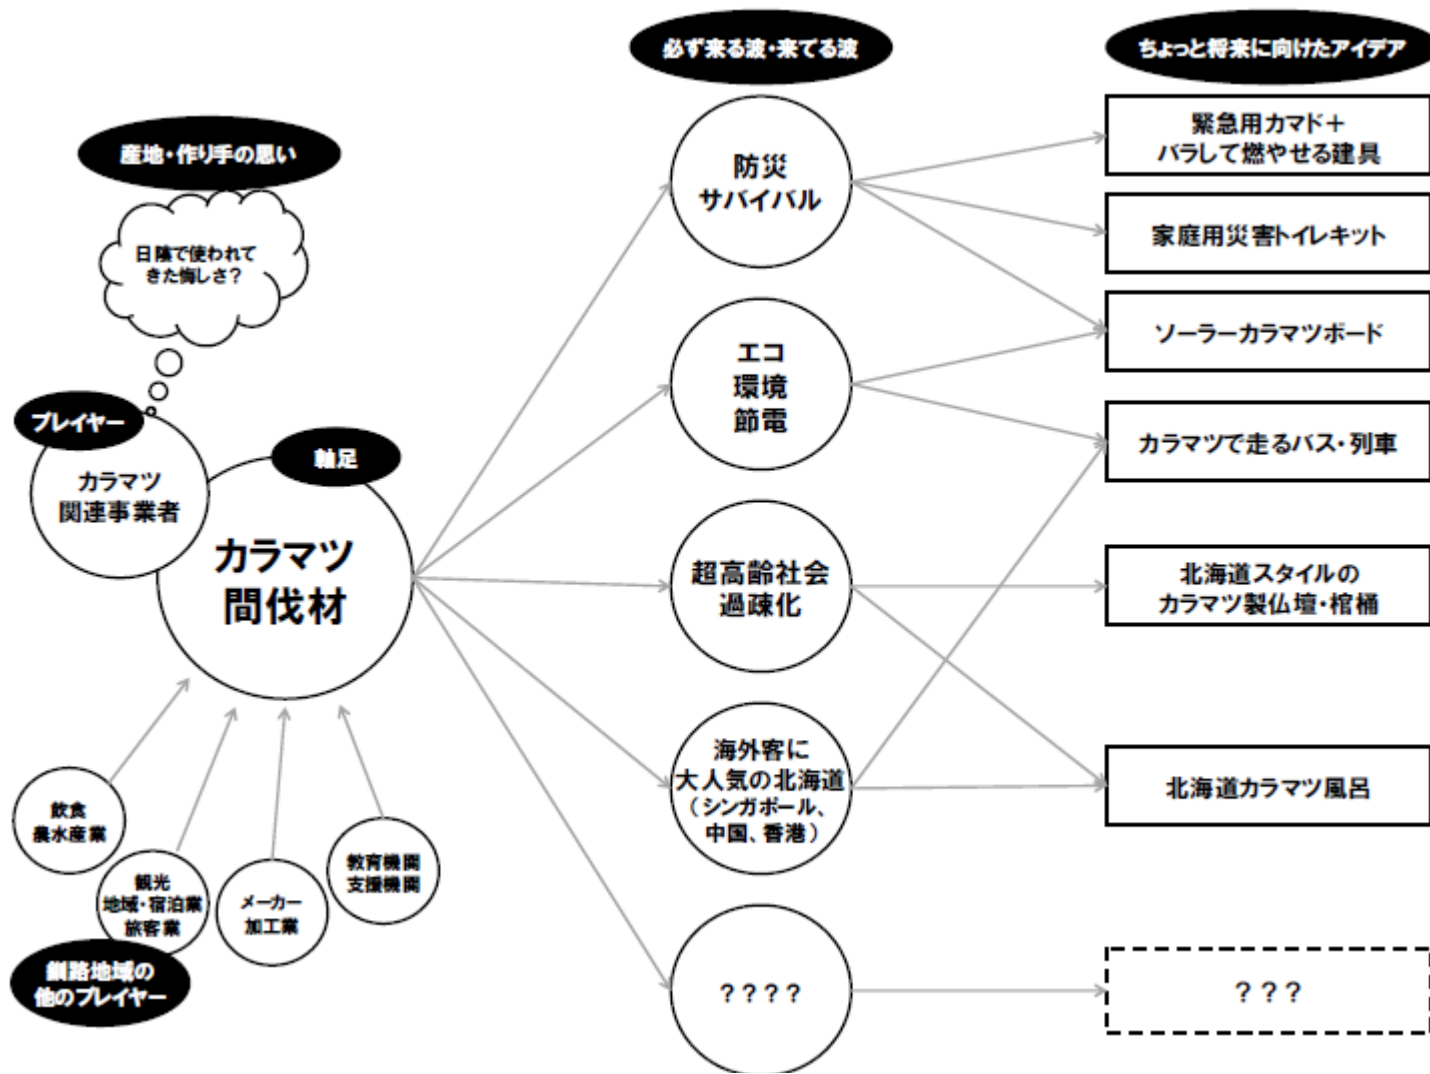

釧路森林資源活用円卓会議 次年度の取組について

(2012.3.9)

釧路市

今後の展開

- 今年度、実施時の課題等解決
（目に見える取組）
- 円卓会議での議論をもとに組み立て

地域材利用の共通認識を
高め、目的達成へ

次年度の取組について（事前）

事前に提出のあったもの

- 防災
 - 耐震木質シェルター
 - 耐震補強部材の検討等
- その他
 - 木製玩具
 - 外構ガーデンエクステリア製作部材