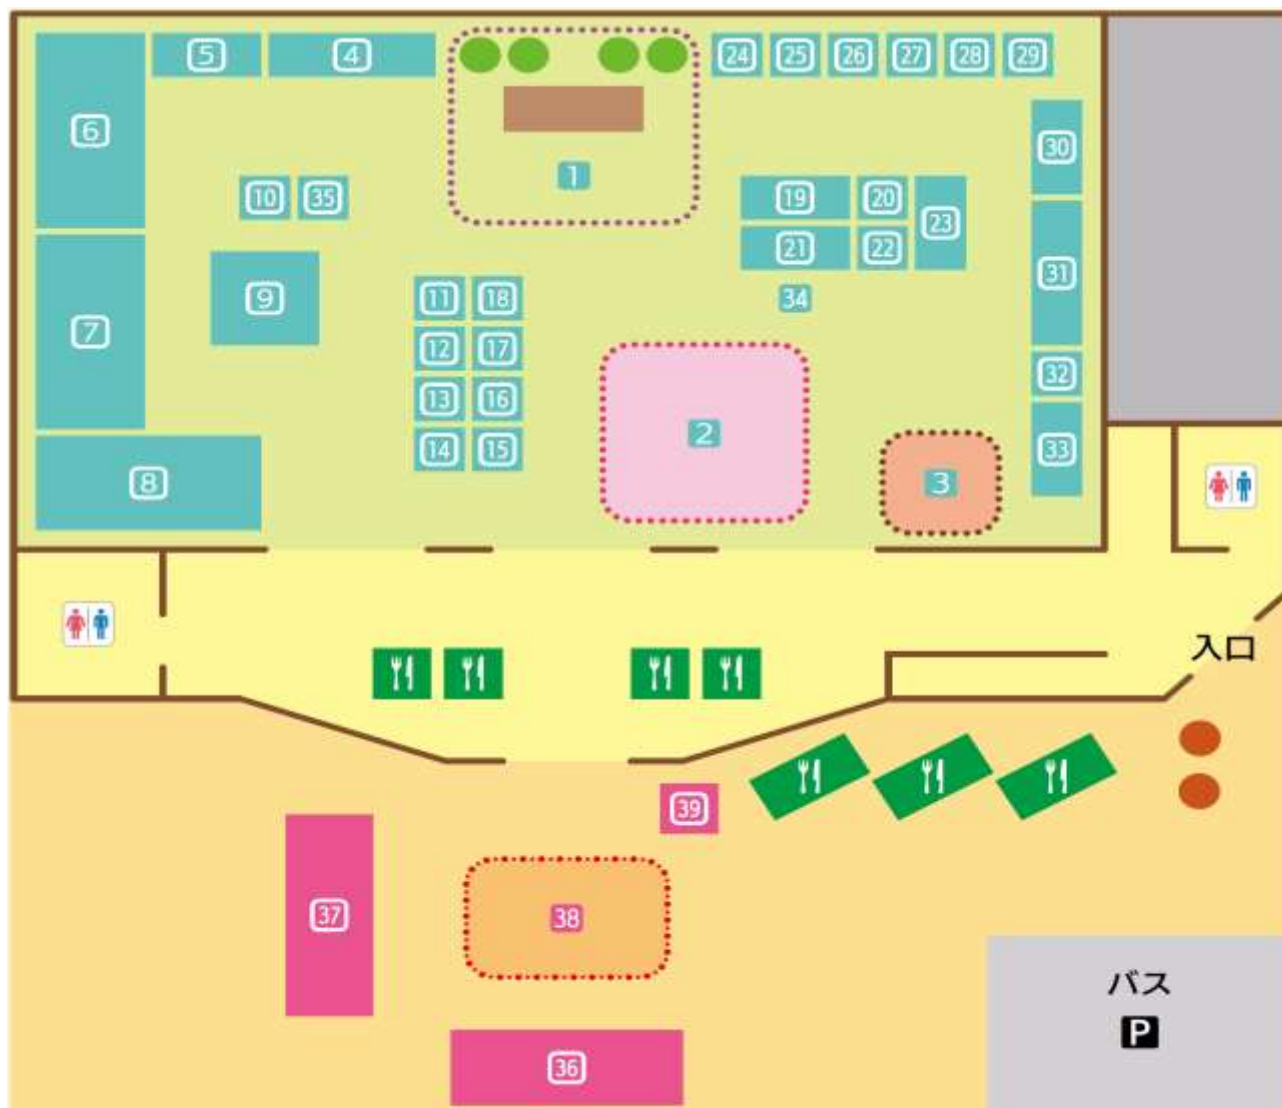

# 開催状況

- |                        |                  |                       |
|------------------------|------------------|-----------------------|
| 1 シンボルツリー／木づなステージ      | 14 タケダ産業(株)      | 27 釧路観光工芸             |
| 2 木育広場                 | 15 (株)北都・エステー(株) | 28 アート工房ささき           |
| 3 トンカチ広場               | 16 (株)新宮商行       | 29 北海道キノコの会           |
| 4 根釧西部森林管理署            | 17 末広緑化造園(株)     | 30 京都大学北海道研究林         |
| 5 道総研林業試験場             | 18 田家木材(株)       | 31 北海道ラーチ® なのはな整骨院    |
| 6 北海道釧路総合振興局           | 19 得地ファニチャ工業(株)  | 32 和信化学工業(株)          |
| 7 北海道水産林務部             | 20 釧路建具家具生産協同組合  | 33 木育マイスター道東支部        |
| 8 道立釧路高等技術専門学院         | 21 丸善木材(株)       | 34 釧路版画協会             |
| 9 北海道木材利用推進協議会         | 22 厚浜木材加工協同組合    | 35 北海道釧路工業高等学校建築科     |
| 10 (一社)北海道建築士事務所協会釧路支部 | 23 札幌ペニヤ(株)      | 36 チェンソーアート実演         |
| 11 くしろ西森林組合            | 24 釧路工業技術センター    | 37 高性能林業機械「ハーベスター」の実演 |
| 12 真栄木材(株)             | 25 釧路スチレン(株)     | 38 まき割り・たき火・スウェーデントーチ |
| 13 (株)不二木材 北国の良品工房フジモク | 26 (株)アサヒ        | 39 北海道木質ペレット推進協議会     |