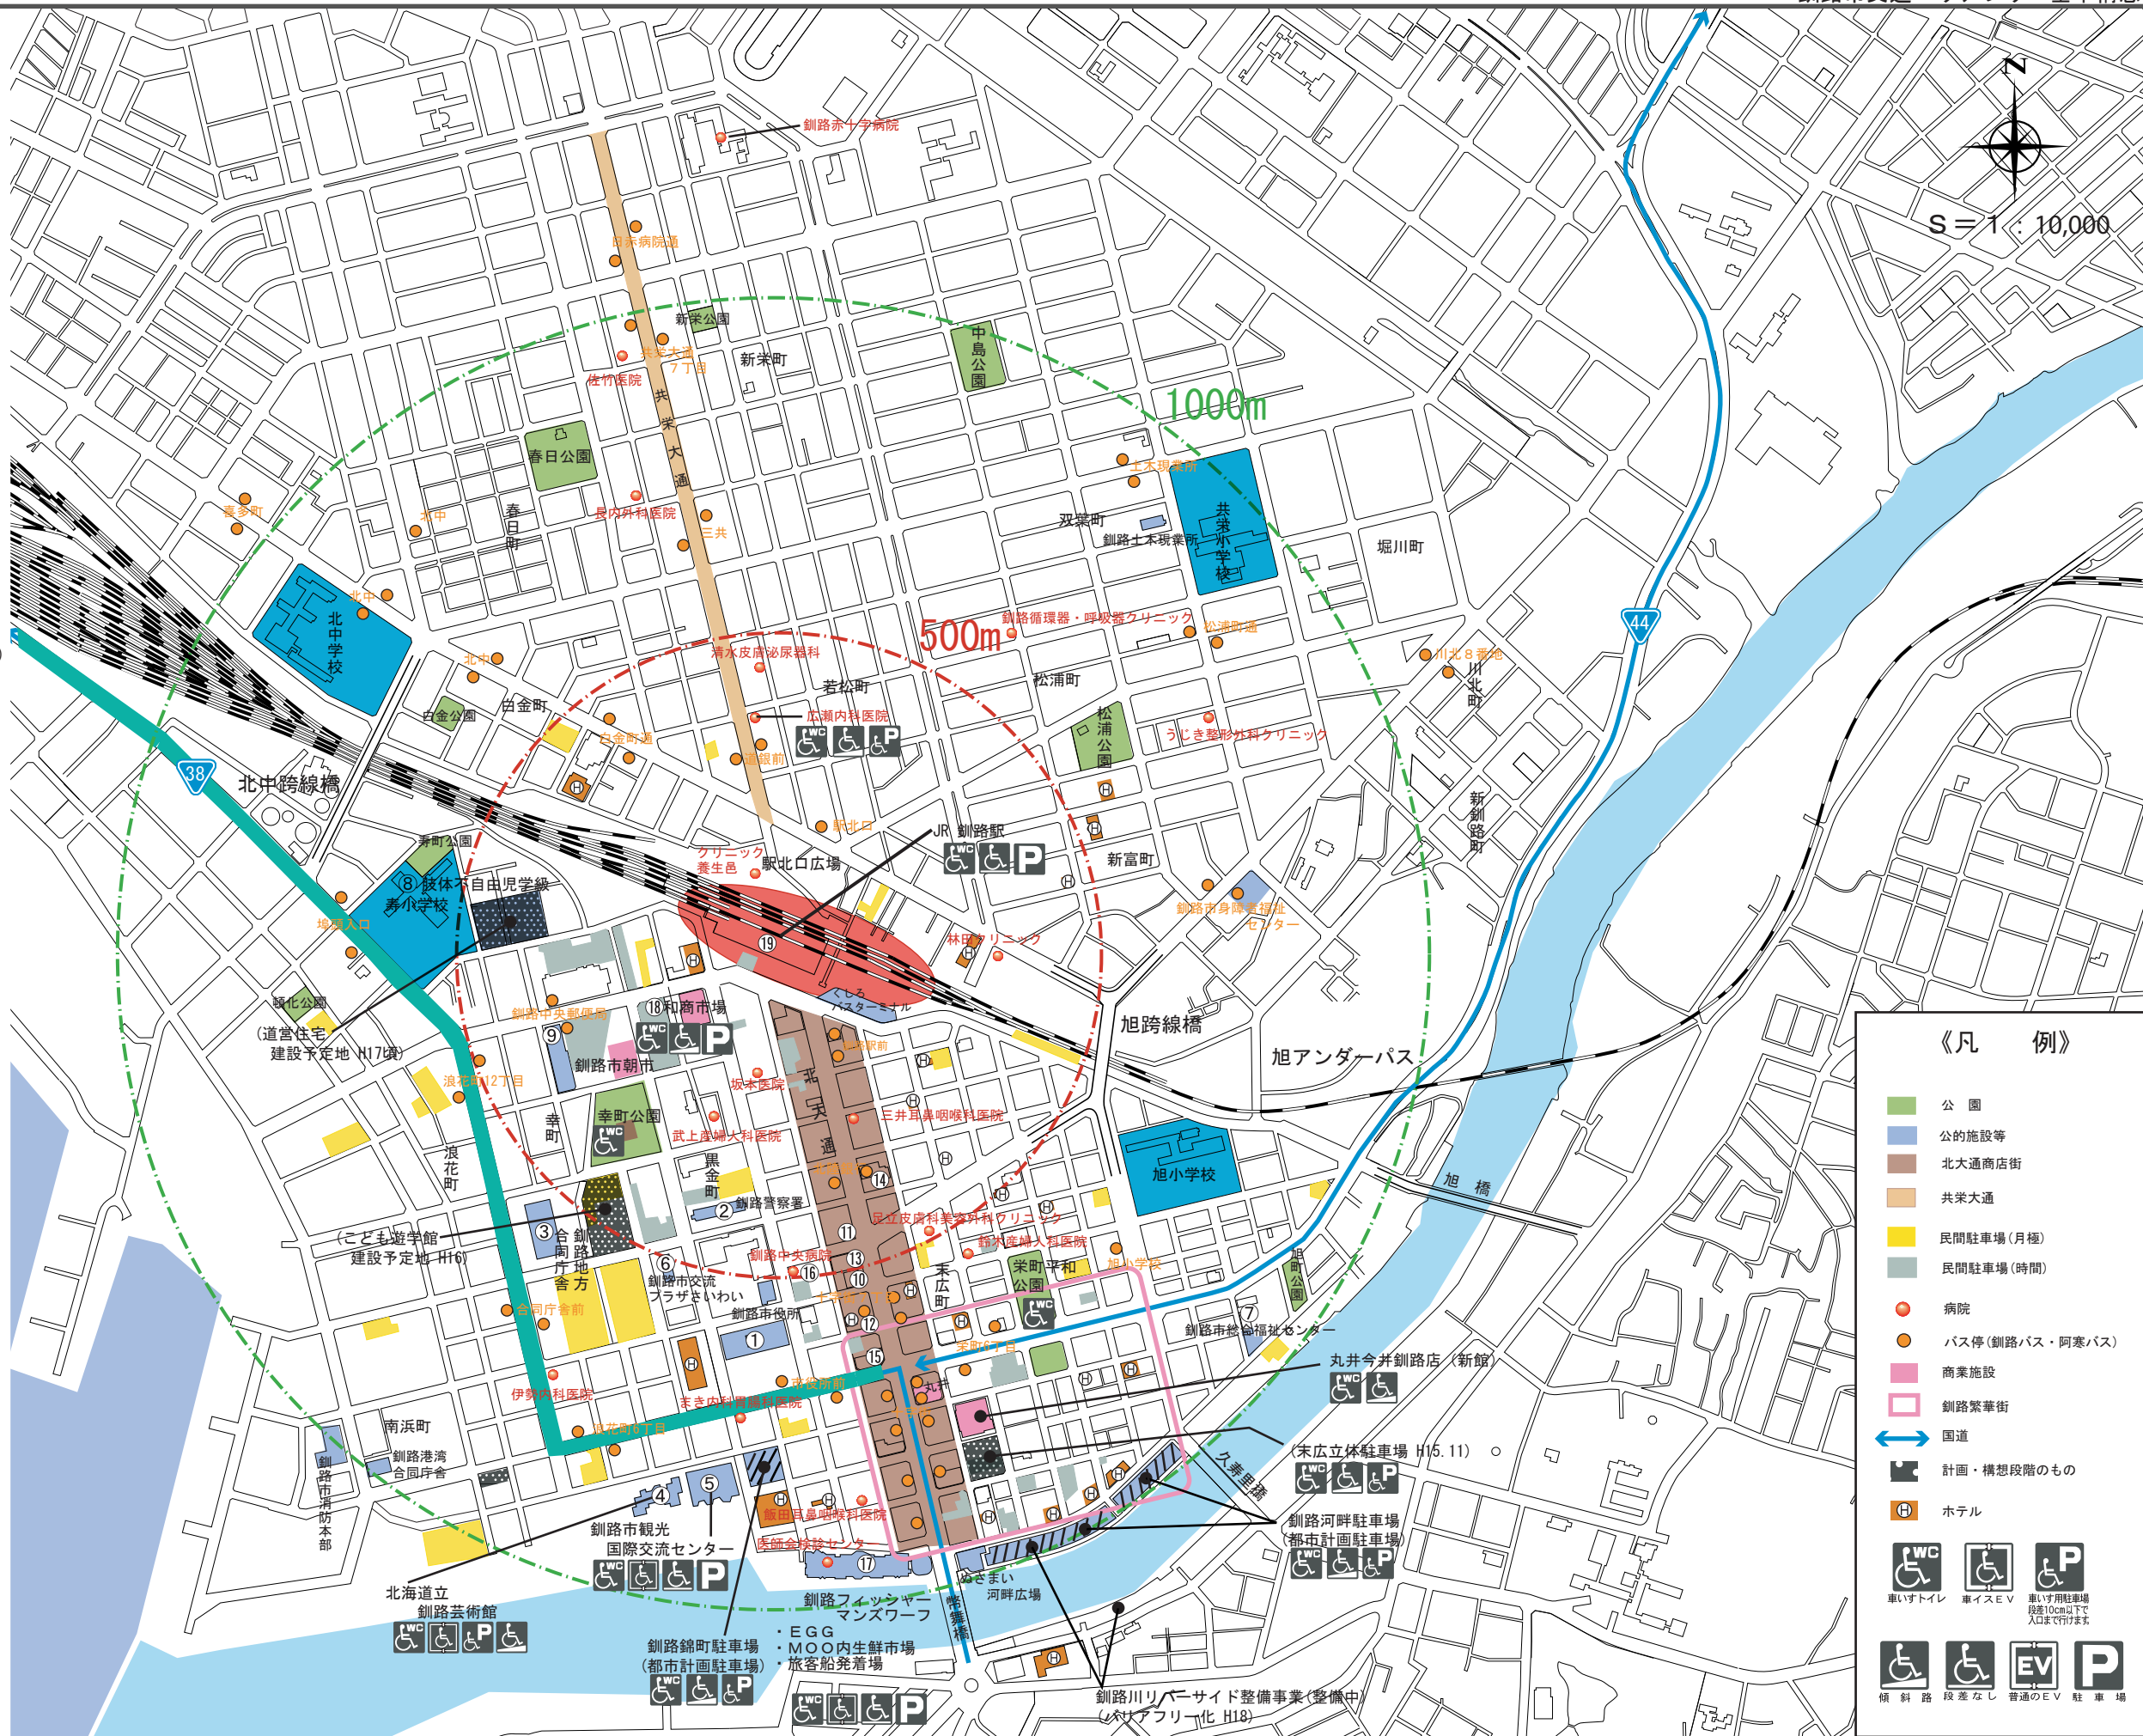

■ 釧路駅周辺地区の概況

公共施設

- ① 釧路市役所
- ② 釧路警察署
- ③ 釧路地方合同庁舎
- ④ 北海道立釧路芸術館
- ⑤ 釧路市観光国際交流センター
- ⑥ 釧路市交流プラザさいわい
- ⑦ 釧路市総合福祉センター
- ⑧ 釧路市立寿小学校(肢体不自由児学級)

金融機関

- ⑨ 釧路中央郵便局
- ⑩ 釧路信用金庫本店
- ⑪ 釧路信用組合本店
- ⑫ みずほ銀行釧路支店
- ⑬ 北海道銀行釧路支店
- ⑭ 北陸銀行釧路支店
- ⑮ 北洋銀行釧路中央支店

医療

- ⑯ 釧路中央病院

観光施設

- ⑰ 釧路フィッシャーマンズワーフMOO
- ⑱ 和商市場

交通機関

- ⑲ JR釧路駅

S = 1 : 10,000

《凡例》

- 公園
- 公的施設等
- 北大通商店街
- 共栄大通
- 民間駐車場(月極)
- 民間駐車場(時間)
- 病院
- バス停(釧路バス・阿寒バス)
- 商業施設
- 釧路繁華街
- 国道
- 計画・構想段階のもの
- ホテル
- 車いすトイレ
- 車イスEV
- 車いす用駐車場
段差10cm以下で
入口まで行けます
- 傾斜路 段差なし 普通のEV 駐車場