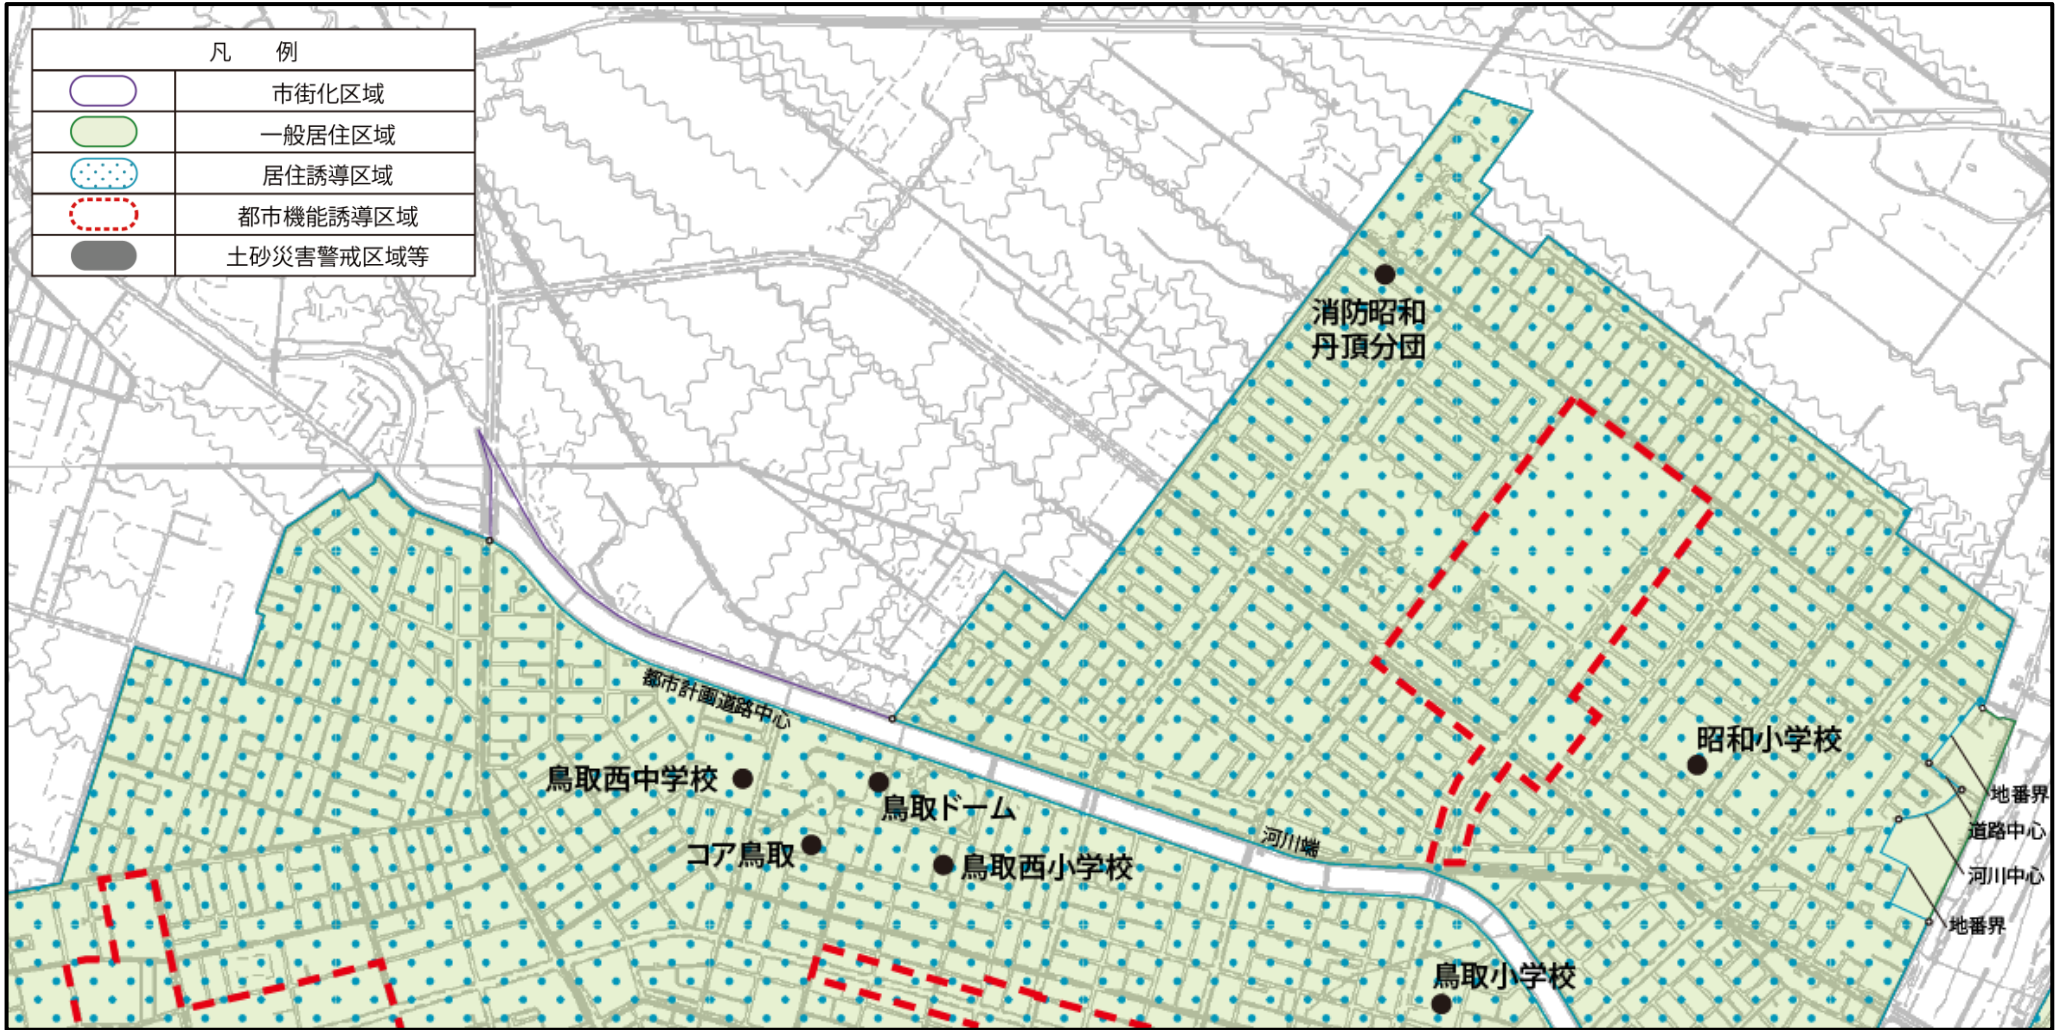

釧路市立地適正化計画誘導区域（居住誘導区域・都市機能誘導区域）索引図

凡 例	
	市街化区域
	一般居住区域
	居住誘導区域
	都市機能誘導区域
	土砂災害警戒区域等

1 誘導区域図【西部地区①】

凡 例	
	市街化区域
	一般居住区域
	居住誘導区域
	都市機能誘導区域
	土砂災害警戒区域等

2 誘導区域図【西部地区②】

3

誘導区域図【西部地区③】

4 誘導区域図【中部地区①】