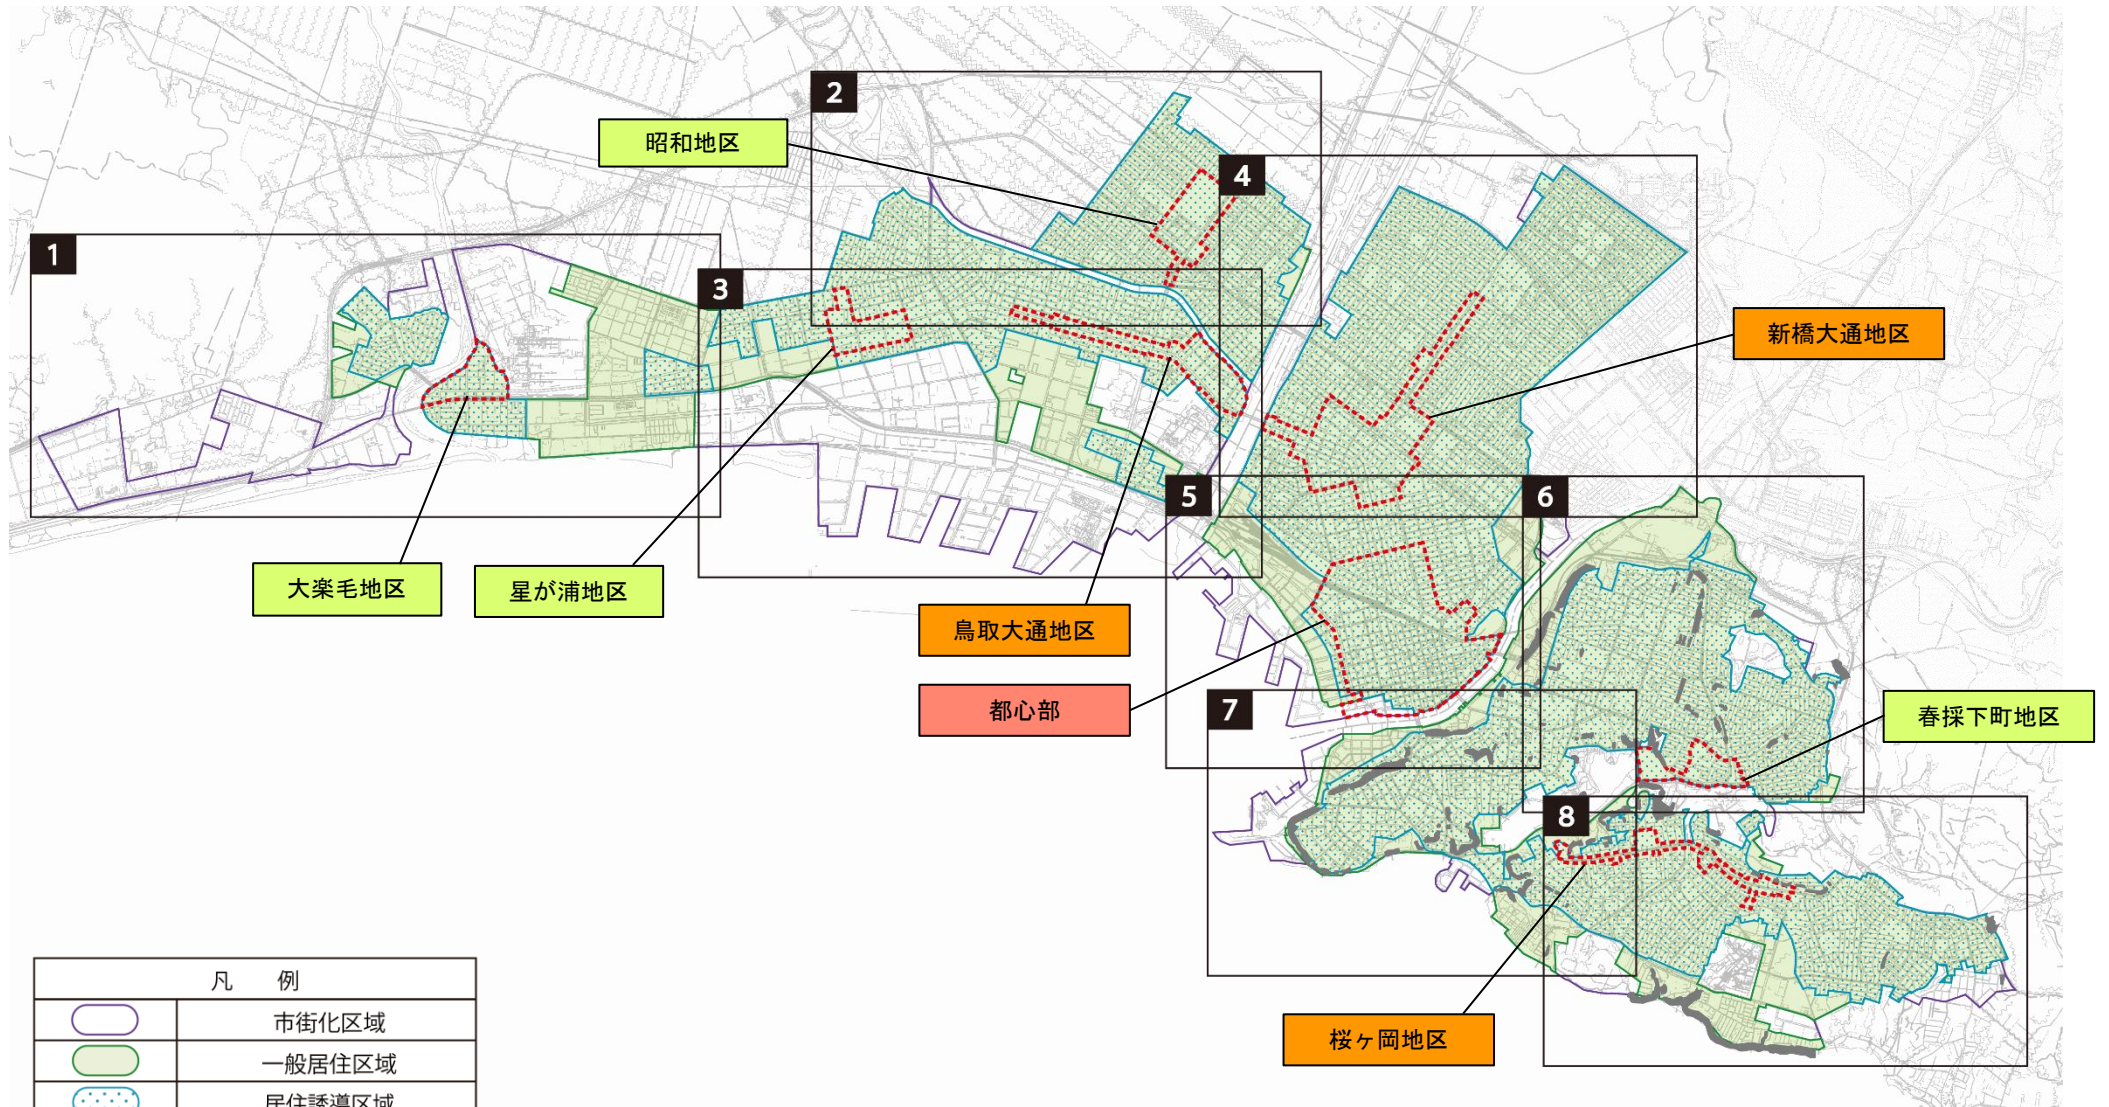

釧路市立地適正化計画誘導区域（居住誘導区域・都市機能誘導区域）索引図

凡 例	
	市街化区域
	一般居住区域
	居住誘導区域
	都市機能誘導区域
	土砂災害警戒区域等

1 誘導区域図【西部地区①】

凡 例	
	市街化区域
	一般居住区域
	居住誘導区域
	都市機能誘導区域
	土砂災害警戒区域等

2 誘導区域図【西部地区②】

3

誘導区域図【西部地区③】

4 誘導区域図【中部地区①】