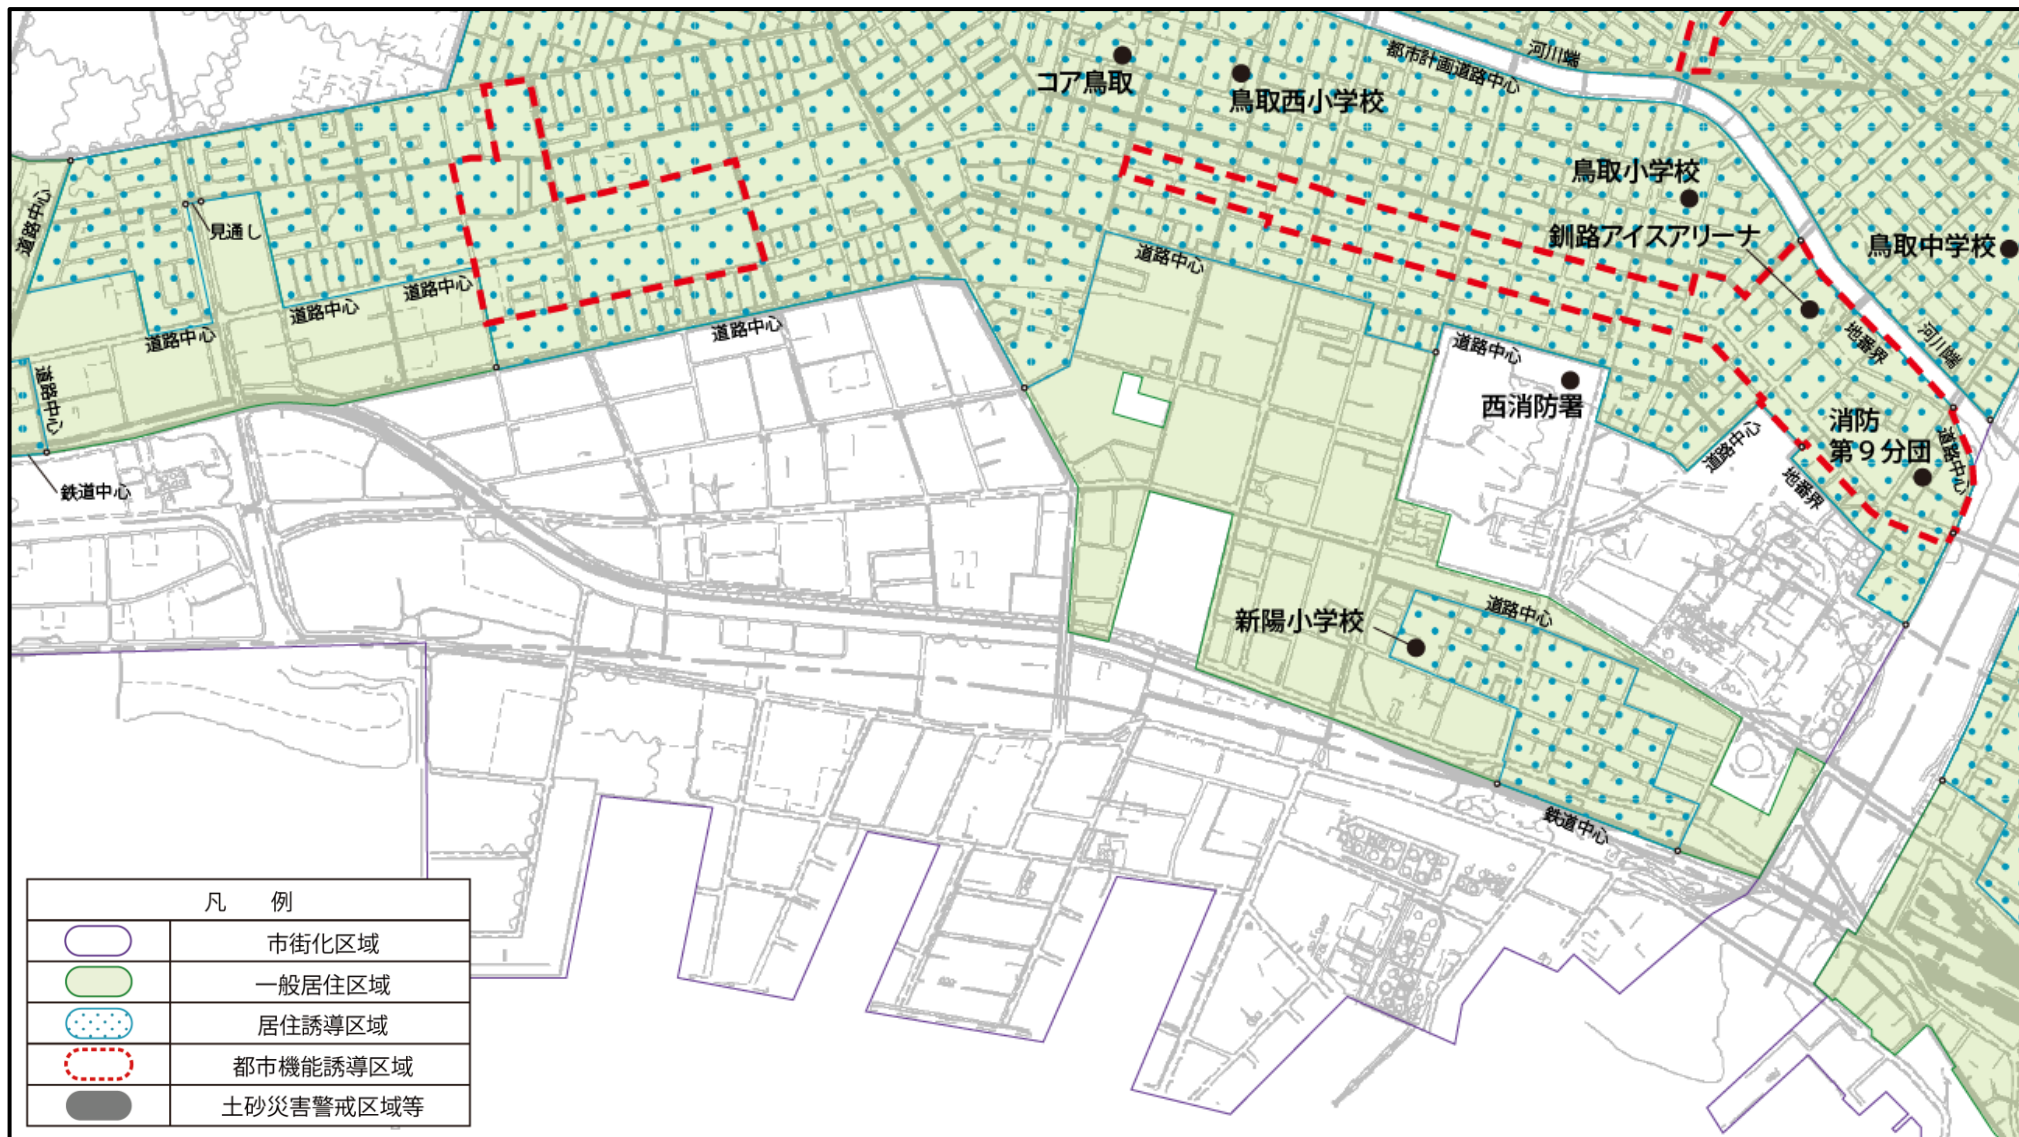

釧路市立地適正化計画誘導区域（居住誘導区域・都市機能誘導区域）索引図

凡 例	
	市街化区域
	一般居住区域
	居住誘導区域
	都市機能誘導区域
	土砂災害警戒区域等

1 誘導区域図【西部地区①】

凡 例	
	市街化区域
	一般居住区域
	居住誘導区域
	都市機能誘導区域
	土砂災害警戒区域等

2 誘導区域図【西部地区②】

3

誘導区域図【西部地区③】

4 誘導区域図【中部地区①】