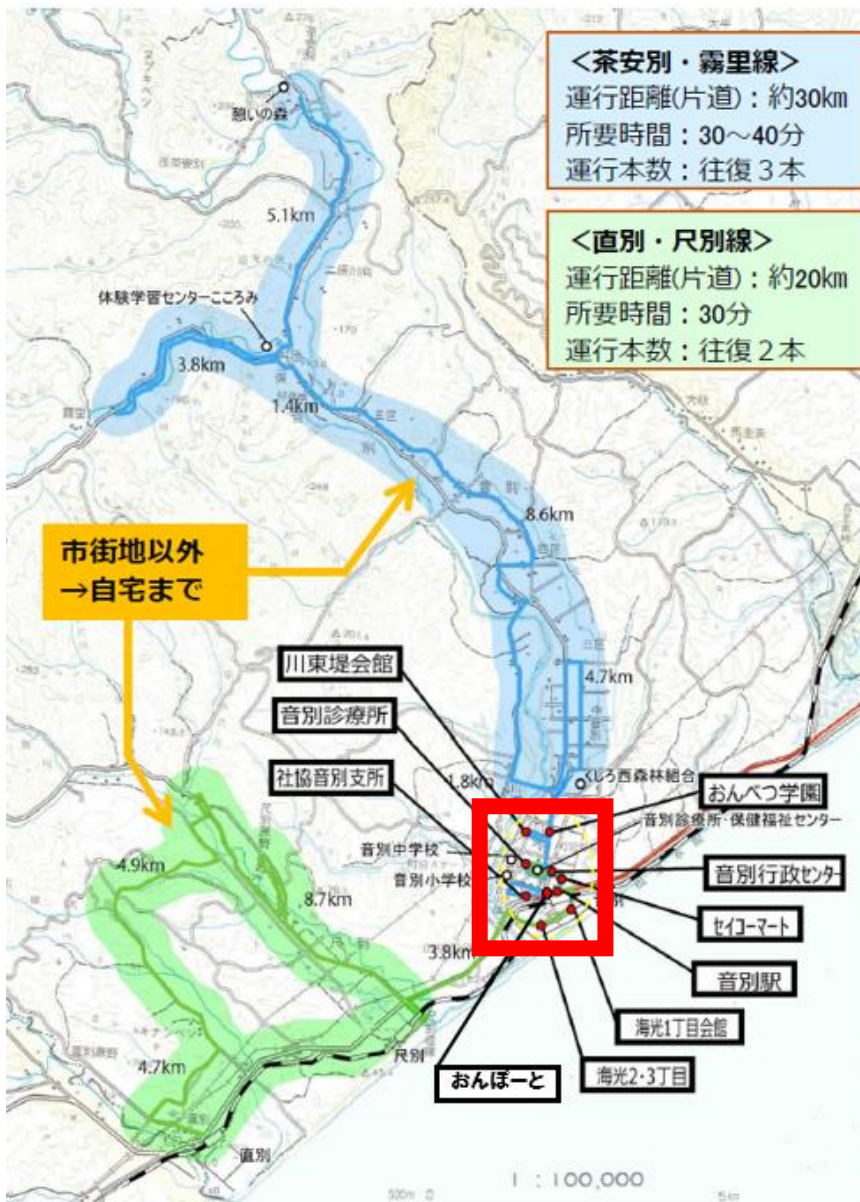

音別線（コミュニティバス）における乗降場所追加及びルート変更について

(1) 音別線の概要

- ・ 令和元年10月から「音別地区コミュニティバス」として、デマンド型（予約がある場合にしか運行しない）による運行を開始
- ・ 運行主体は、市（南音別ハイヤーに運行委託）
- ・ 運行系統は2系統あり、茶安別・霧里線は茶安別～音別駅までの平日3往復、直別・尺別線は直別～音別駅までの平日2往復のダイヤを設定
- ・ 令和4年4月より、音別地域の活性化を目的とした「音別地域交流拠点施設（ルート38音別館おんぼと）」の供用開始に併せ、新たに同施設に乗降場所を追加

(2) 新たに設置する乗降場所

生鮮屋いとう、Aコープ音別店、音別郵便局、音別町ふれあい図書館、音別町福祉保健センター

(3) 乗降場所追加及びルート変更の理由

音別地区コミュニティバスの利便性の向上と更なる利用促進を図るため、利用者にアンケートを行い、その結果をもとに新たな停留所を設置することとした

(4) 全体路線図（現行）