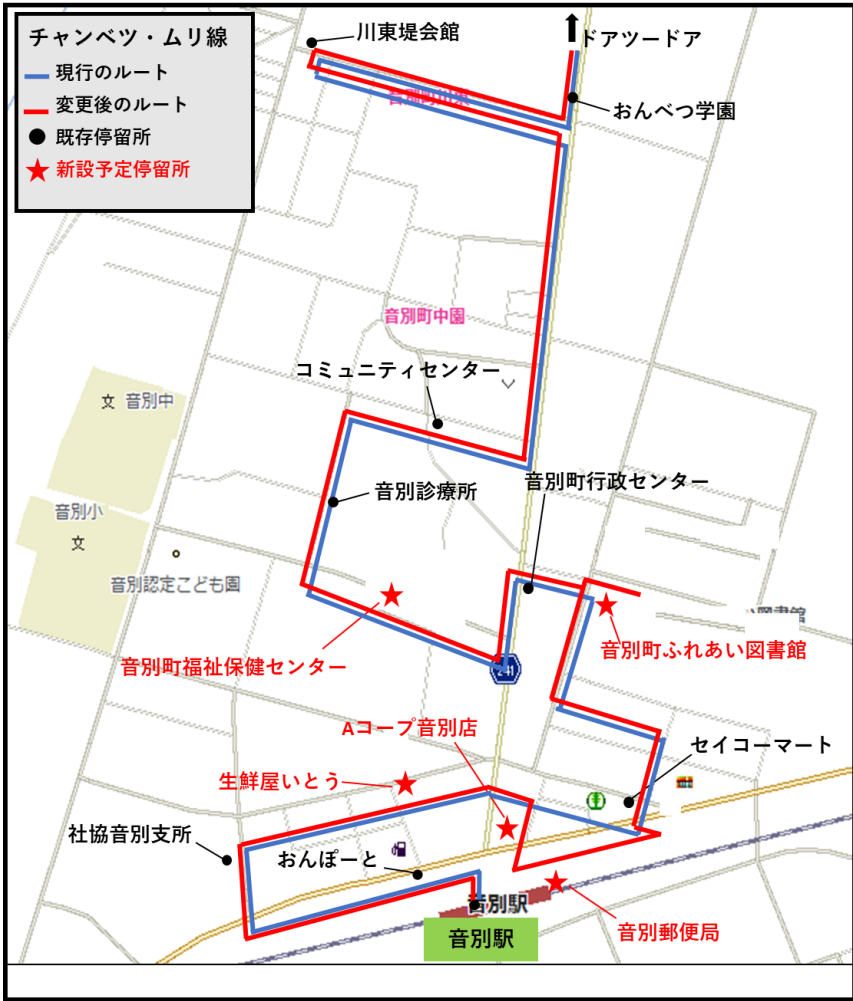

## (1) 音別線の概要

- ・ 令和元年10月から「音別地区コミュニティバス」として、デマンド型（予約がある場合にしか運行しない）による運行を開始
- ・ 運行主体は、市（南音別ハイヤーに運行委託）
- ・ 運行系統は2系統あり、茶安別・霧里線は茶安別～音別駅までの平日3往復、直別・尺別線は直別～音別駅までの平日2往復のダイヤを設定
- ・ 令和4年4月より、音別地域の活性化を目的とした「音別地域交流拠点施設（ルート38音別館おんぼと）」の供用開始に併せ、新たに同施設に乗降場所を追加

## (2) 新たに設置する乗降場所

生鮮屋いとう、Aコープ音別店、音別郵便局、音別町ふれあい図書館、音別町福祉保健センター

## (3) 乗降場所追加及びルート変更の理由

音別地区コミュニティバスの利便性の向上と更なる利用促進を図るため、利用者にアンケートを行い、その結果をもとに新たな停留所を設置することとした

## (4) 全体路線図（現行）

(5) 市街地拡大図 (新旧対照図)

① 茶安別・霧里線

② 直別・尺別線