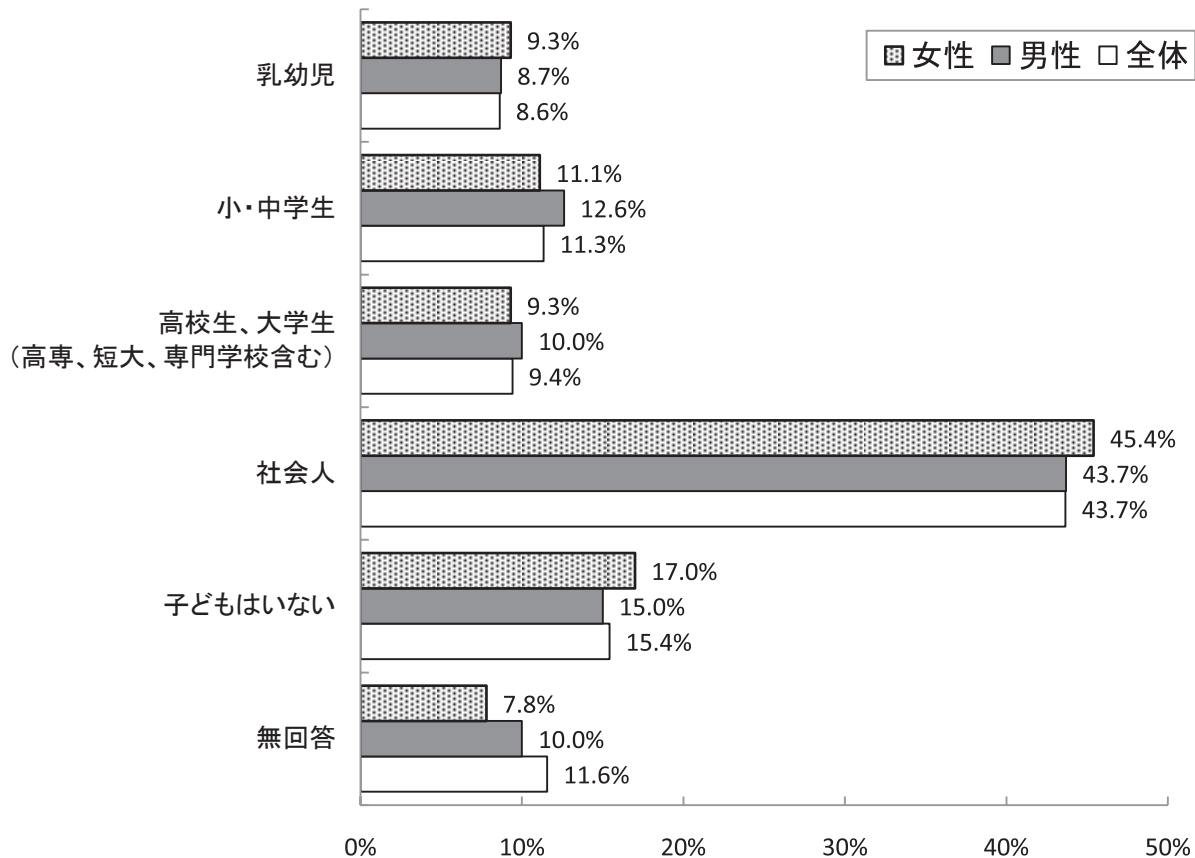

子どもの有無（複数回答）