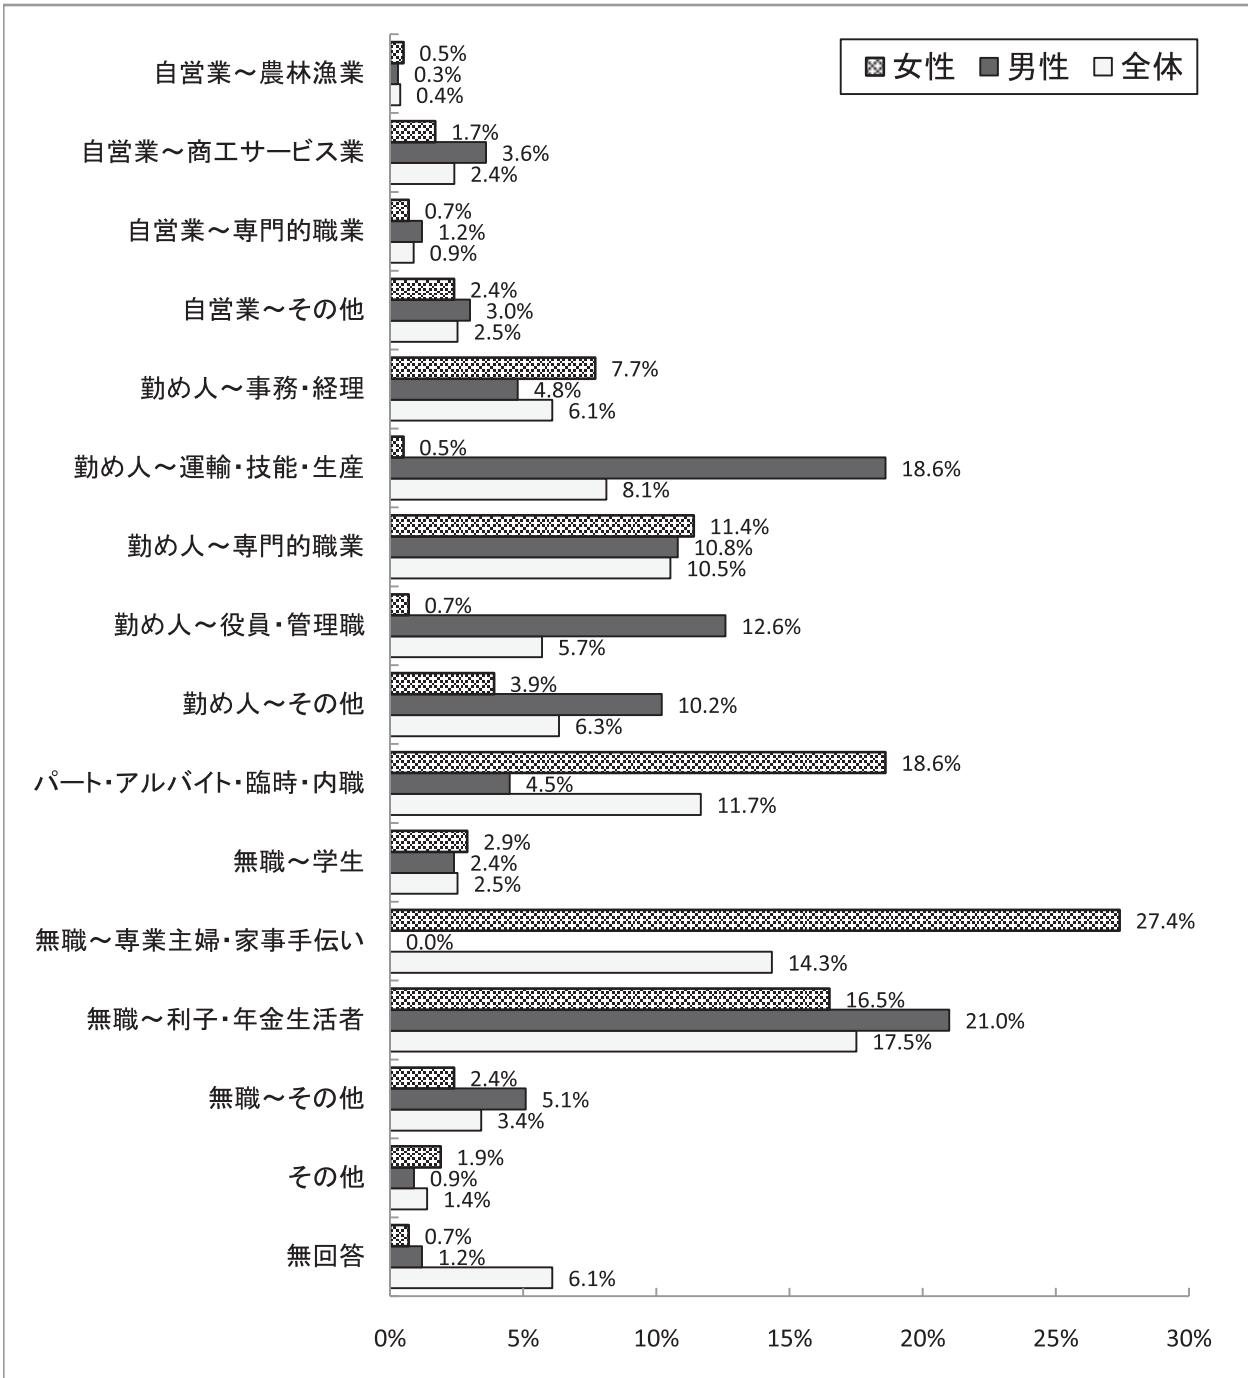

### 【回答者のプロフィール】

男女の回答数では、女性の方が多く、年代別構成は、60代以上が全体の38.8%、50代以上では57.8%を占めた。前回調査では、50代以上の全体に占める割合は53.4%となっていた。

(N=788)

### 子どもの有無（複数回答）

職業 (N=788 / 女性:N=413、男性:N=334)

配偶者の職業 (N=788)