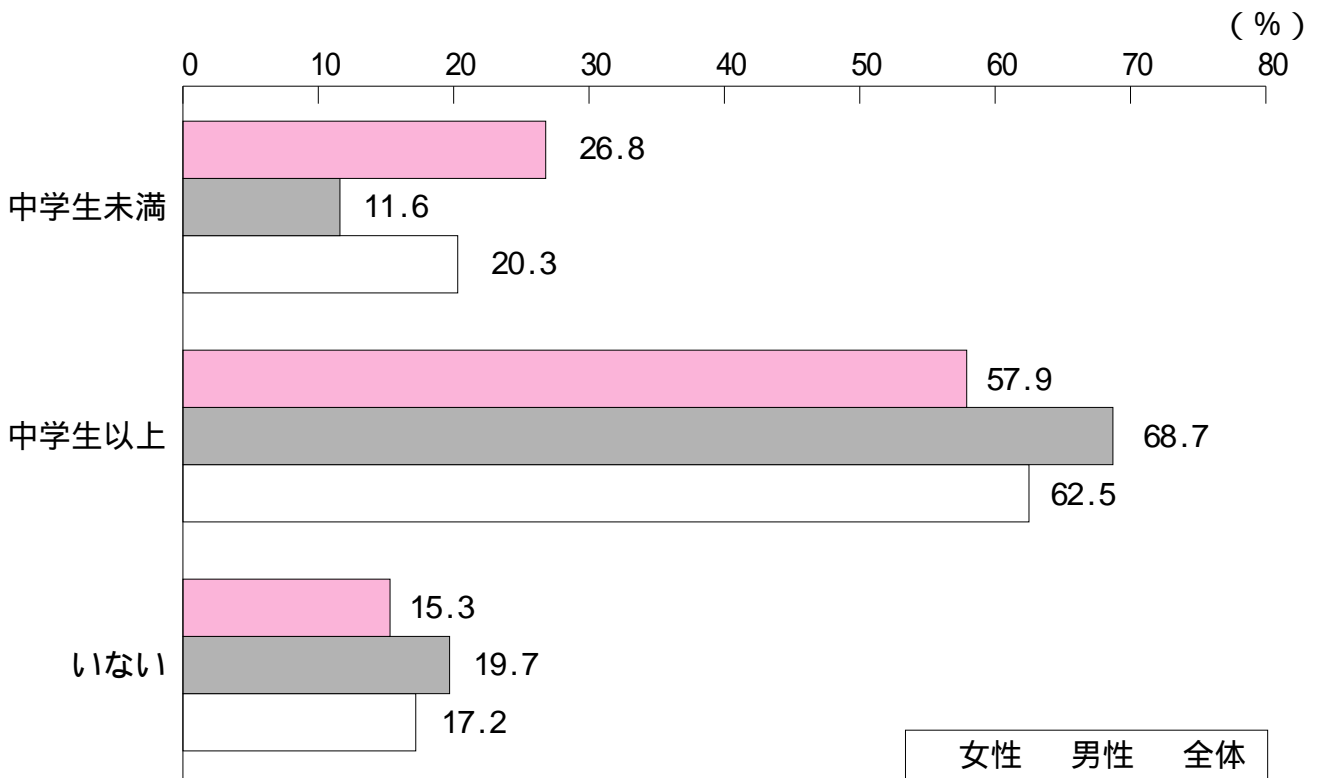

回答者のプロフィール

・回答者の構成について

釧路市における70代以上の市民の割合が増加傾向にあることから、本調査においては調査対象年齢を65歳から75歳へ引き上げた。このことにより、回答者の年齢構成は60代以上が全体の35.3%、50代以上では53.4%を占め、前回調査と異なる構成となった。前回調査では50代以上の全体に占める割合は41%であったが、今回調査は53.4%となっている。

性別 年齢 職業 (N = 485)

子どもの有無〔複数回答(子どもが複数いるため)〕

職業 (N = 485)

配偶者の職業