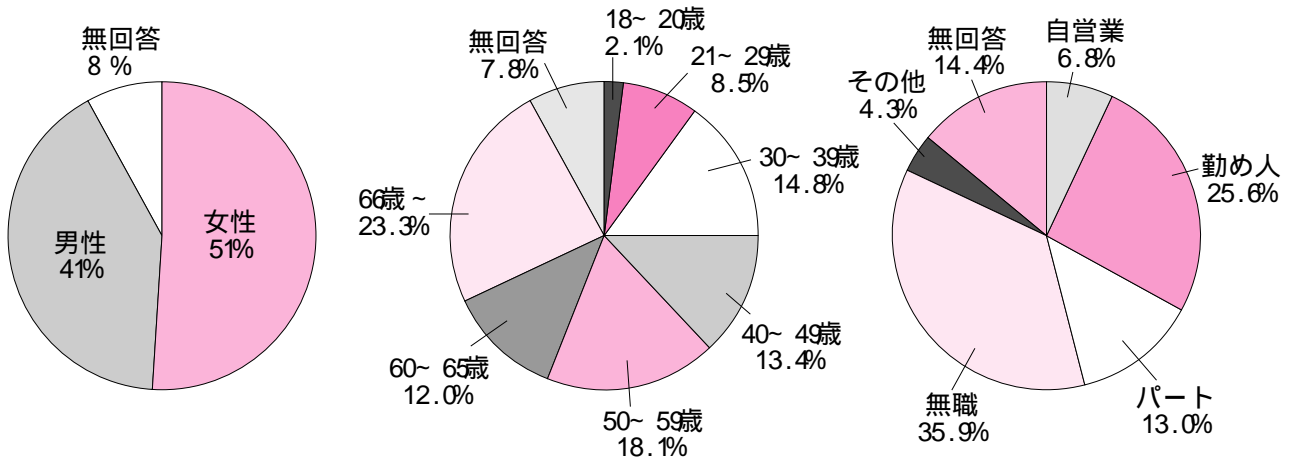

回答者のプロフィール

・回答者の構成について

釧路市における70代以上の市民の割合が増加傾向にあることから、本調査においては調査対象年齢を65歳から75歳へ引き上げた。このことにより、回答者の年齢構成は60代以上が全体の35.3%、50代以上では53.4%を占め、前回調査と異なる構成となった。前回調査では50代以上の全体に占める割合は41%であったが、今回調査は53.4%となっている。

性別 年齢 職業 (N = 485)

子どもの有無〔複数回答(子どもが複数いるため)〕

職業 (N = 485)

配偶者の職業