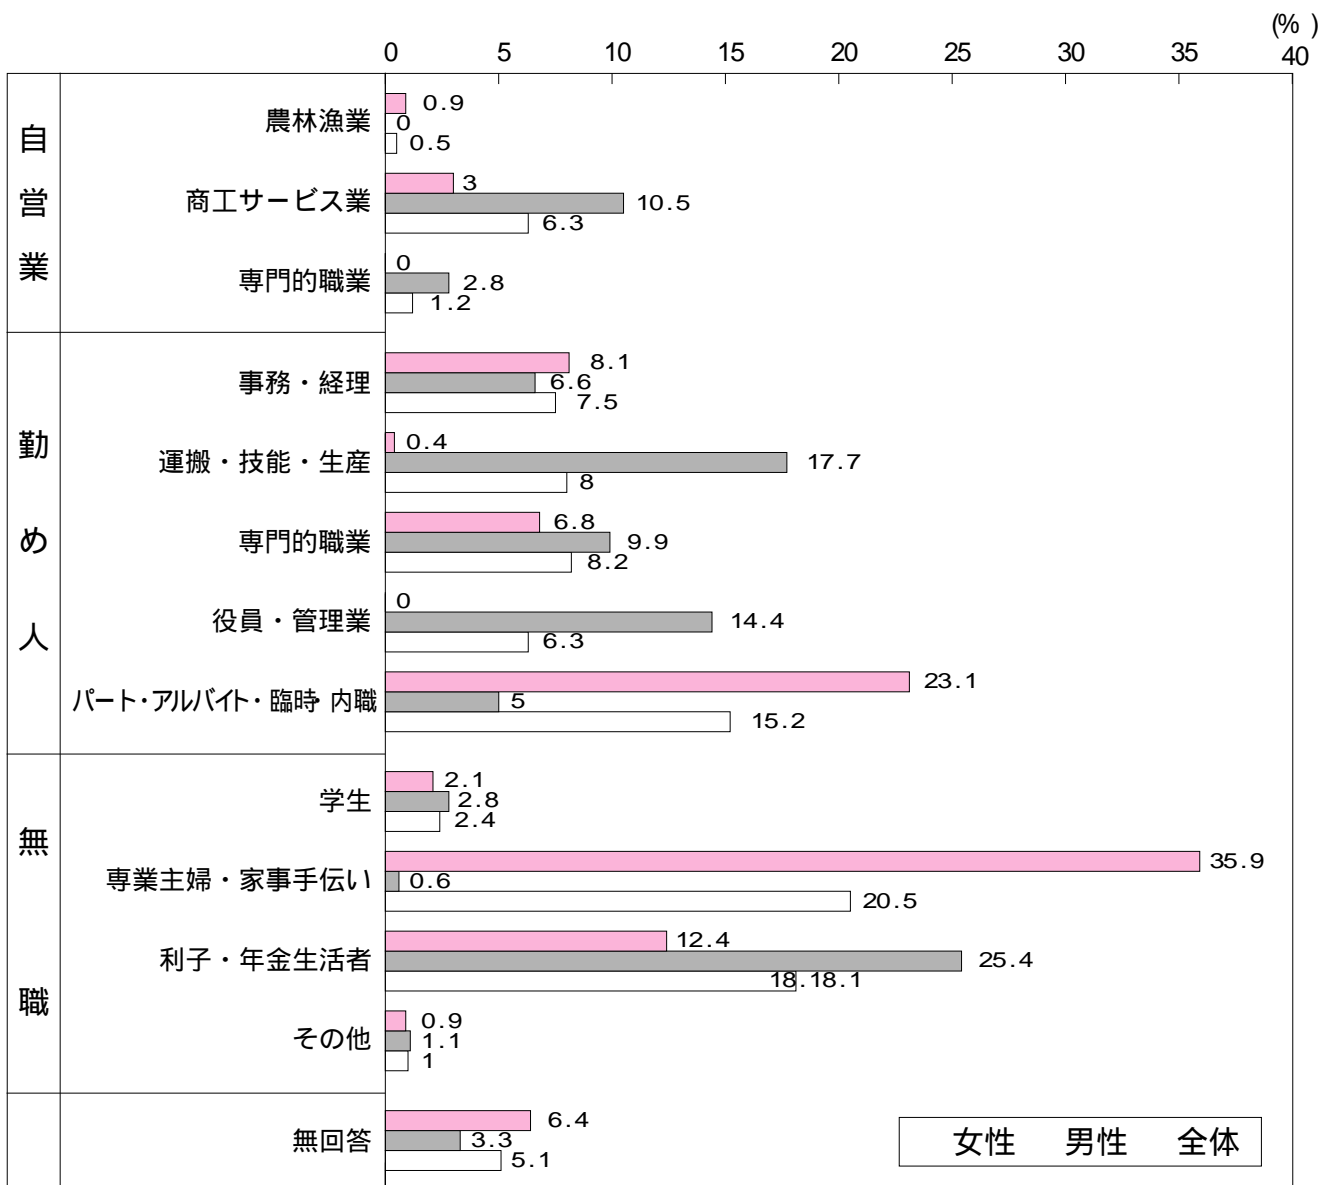

回答者のプロフィール

・回答者の構成について

釧路市における70代以上の市民の割合が増加傾向にあることから、本調査においては調査対象年齢を65歳から75歳へ引き上げた。このことにより、回答者の年齢構成は60代以上が全体の35.3%、50代以上では53.4%を占め、前回調査と異なる構成となった。前回調査では50代以上の全体に占める割合は41%であったが、今回調査は53.4%となっている。

性別 年齢 職業 (N = 485)

子どもの有無〔複数回答(子どもが複数いるため)〕

職業 (N = 485)

配偶者の職業