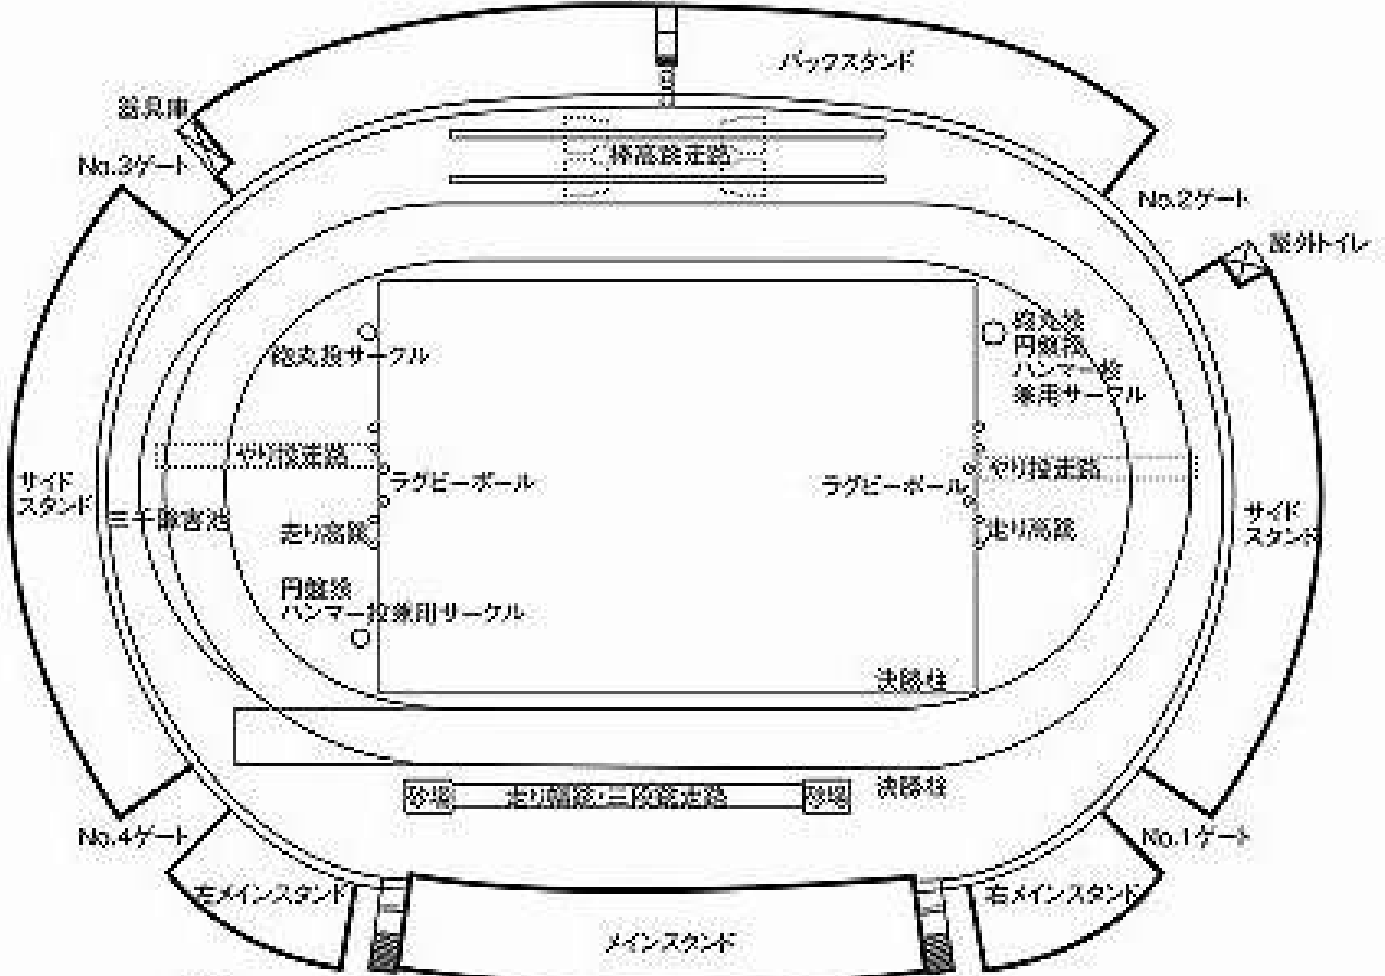

競技場平面図

聖火台

1階

メインスタンド平面図

2階

スロープ

3階