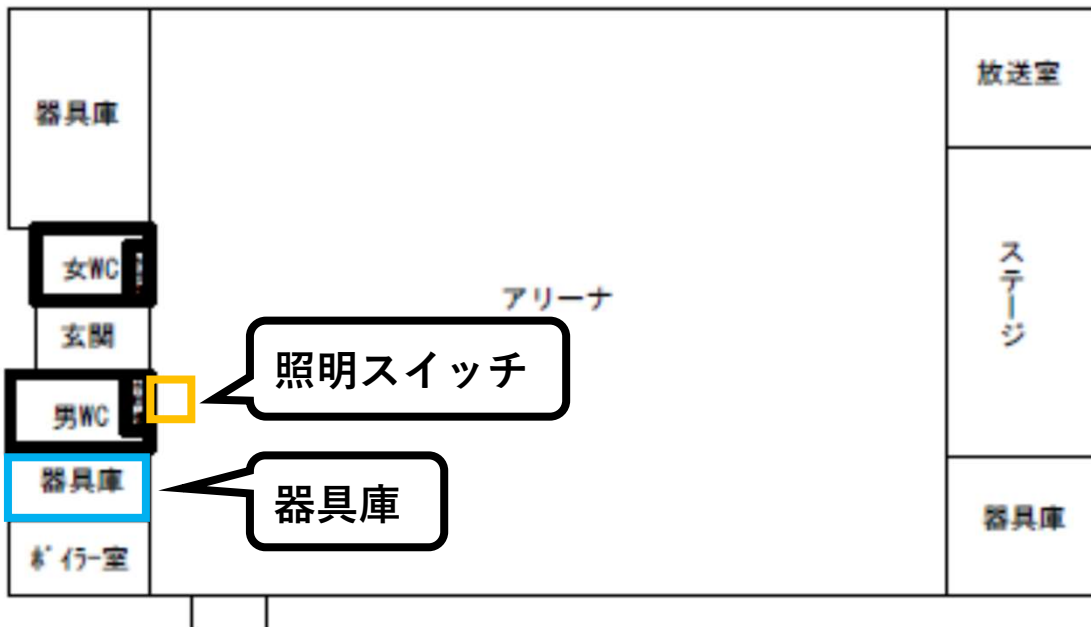

【城山小学校】

○出入口 5～11月

キーボックスは、「青空学級」「ふれあい教室」の出入口付近に設置しています

○出入口 12～3月（冬季は屋根からの落雪の危険があるため、以下のとおり出入口が変更しております）

【施錠箇所】 外玄関、内玄関

【城山小学校】

【施錠箇所】 外玄関、内玄関

【鳥取小学校】

【施錠箇所】 外玄関、器具庫

【共栄小学校】

【施錠箇所】 外玄関

【青葉小学校】

【施設箇所】 外玄関

【朝陽小学校】

【施錠箇所】 外玄関、内玄関

【光陽小学校】

【施錠箇所】 外玄関、器具庫

【新陽小学校】

【施錠箇所】 外玄関

【愛国小学校】

【施錠箇所】 外玄関、内玄関

【鳥取西小学校】

【施錠箇所】 外玄関、内玄関

【武佐小学校】