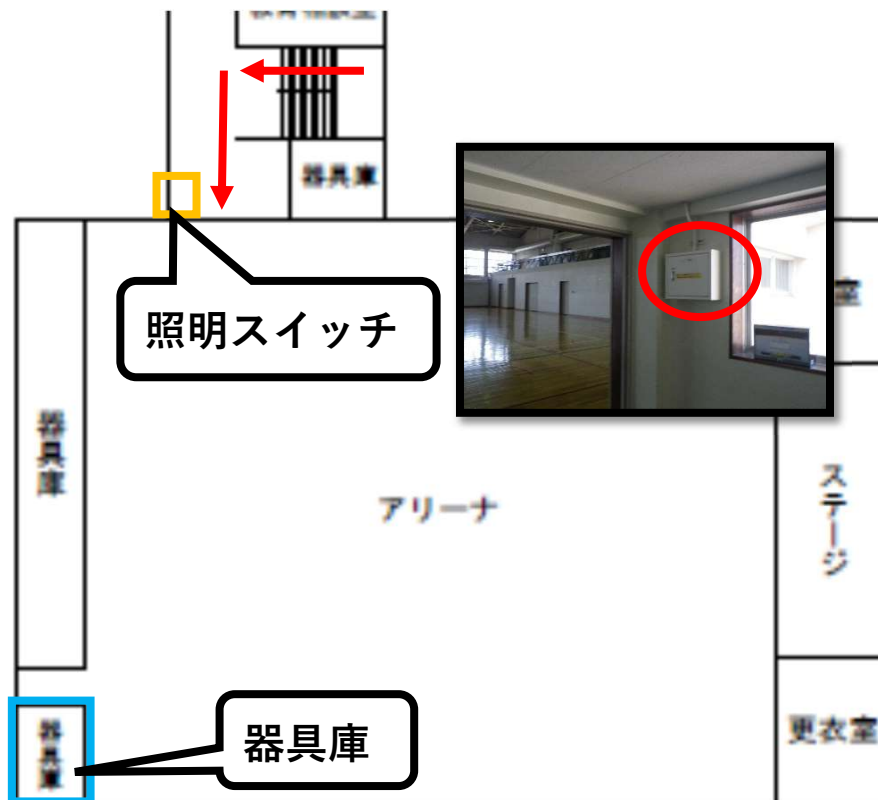

【施錠箇所】 外玄関

【北中学校】

※左側の扉のみ開錠が可能です

【施錠箇所】 外玄関、内玄関、器具庫

【北中学校】

○1F

○2F

【春採中学校】

【施錠箇所】 外玄関、器具庫

【春採中学校】

○注意 内玄関の扉が施錠されていた場合には、下記のルートを経由して体育館側から開錠をしてください

【鳥取中学校】

【施錠箇所】 外玄関、内玄関、器具庫

【共栄中学校】

【施錠箇所】 外玄関、内玄関、器具庫

【景雲中学校】