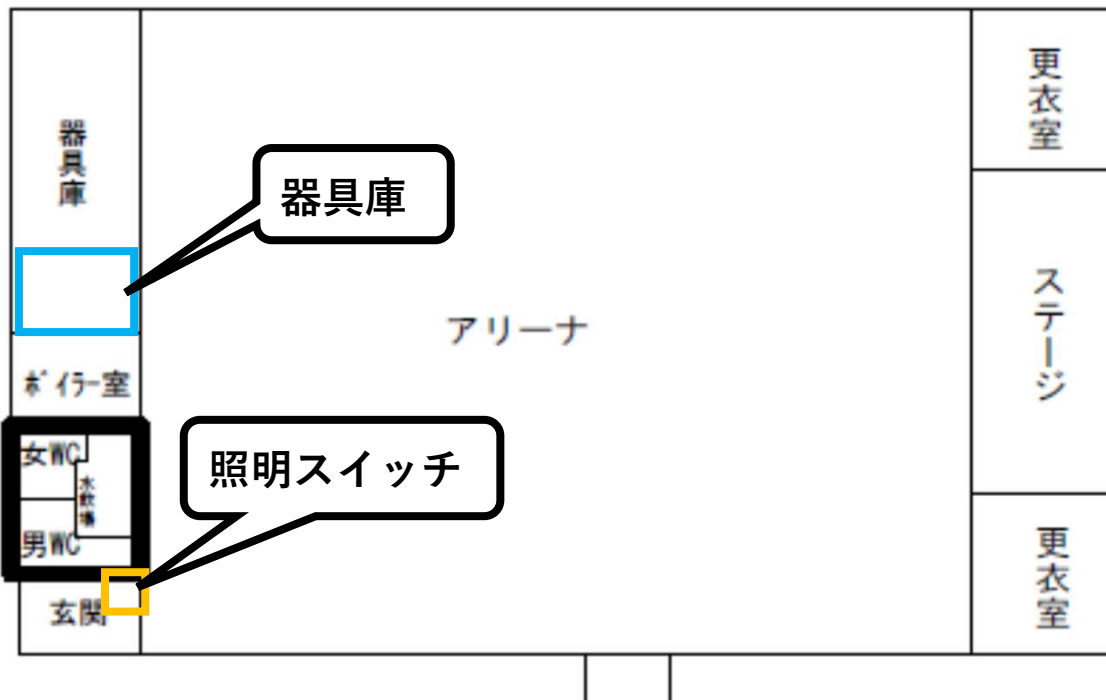

【城山小学校】

○出入口 5～11月

キーボックスは、「青空学級」「ふれあい教室」の出入口付近に設置しています

○出入口 12～3月（冬季は屋根からの落雪の危険があるため、以下のとおり出入口が変更しております）

【施錠箇所】 外玄関、内玄関

【城山小学校】

【施錠箇所】 外玄関、内玄関

【鳥取小学校】

【施錠箇所】 外玄関、器具庫

【共栄小学校】

【施錠箇所】 外玄関

【青葉小学校】

【施設箇所】 外玄関

【朝陽小学校】

【施錠箇所】 外玄関、内玄関

【光陽小学校】