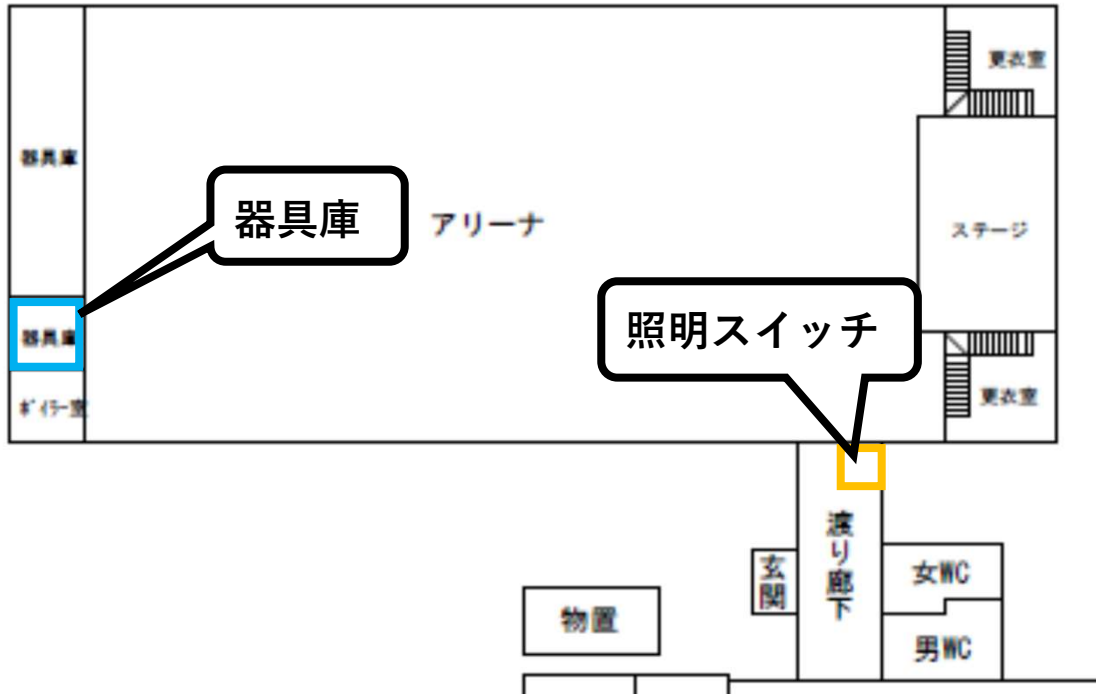

【城山小学校】

○出入口 5～11月

キーボックスは、「青空学級」「ふれあい教室」の出入口付近に設置しています

○出入口 12～3月（冬季は屋根からの落雪の危険があるため、以下のとおり出入口が変更しております）

【施錠箇所】 外玄関、内玄関

【城山小学校】

【施錠箇所】 外玄関、内玄関

【鳥取小学校】

【施錠箇所】 外玄関、器具庫

【共栄小学校】

【施錠箇所】 外玄関

【青葉小学校】

【施設箇所】 外玄関

【朝陽小学校】

【施錠箇所】 外玄関、内玄関

【光陽小学校】