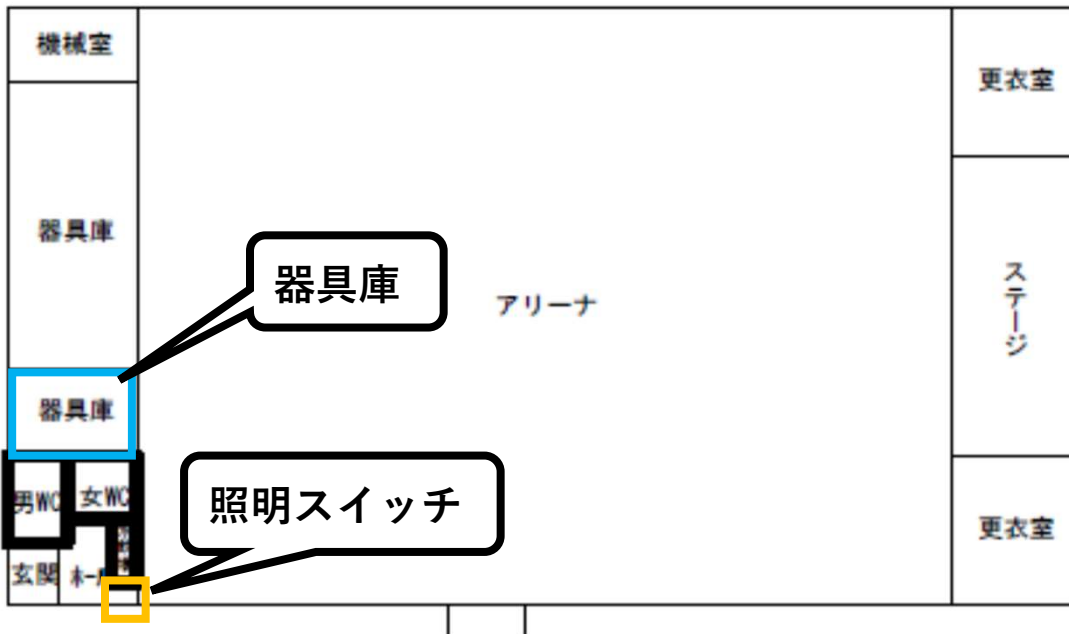

【施錠箇所】 外玄関、器具庫

【春採中学校】

○注意 内玄関の扉が施錠されていた場合には、下記のルートを経由して体育館側から開錠をしてください

【鳥取中学校】

【施錠箇所】 外玄関、内玄関、器具庫

【共栄中学校】

【施錠箇所】 外玄関、内玄関、器具庫

【景雲中学校】

【施錠箇所】 外玄関、内玄関、器具庫

【青陵中学校】

【施錠箇所】 外玄関、内玄関、器具庫

【大楽毛中学校】

【施錠箇所】 外玄関

【桜が丘中学校】

【施錠箇所】 外玄関

【美原中学校】