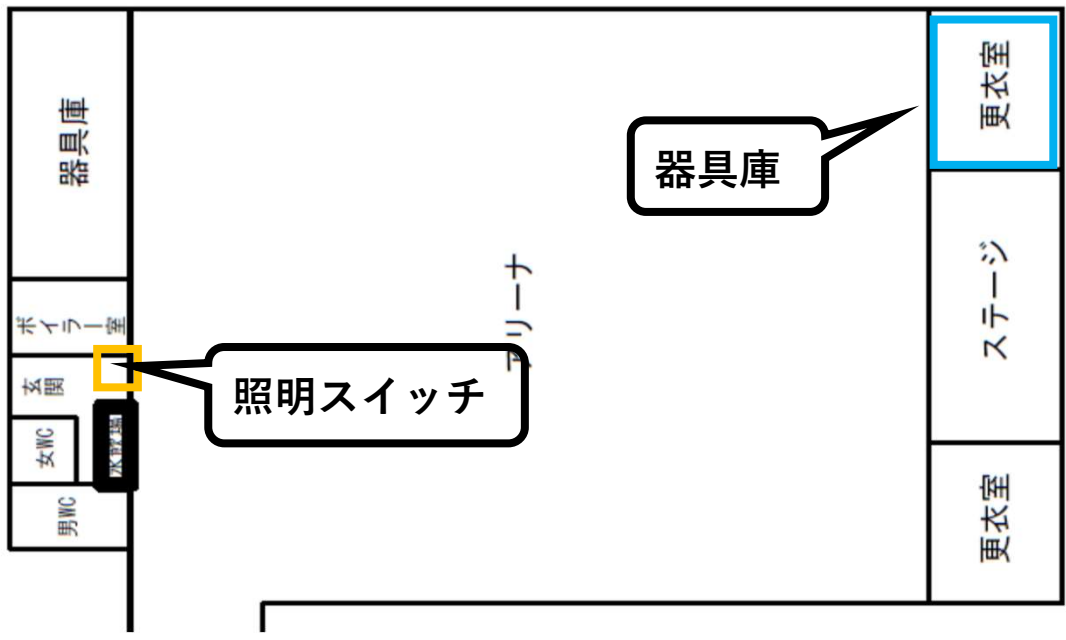

【城山小学校】

○出入口 5～11月

キーボックスは、「青空学級」「ふれあい教室」の出入口付近に設置しています

○出入口 12～3月（冬季は屋根からの落雪の危険があるため、以下のとおり出入口が変更しております）

【施錠箇所】 外玄関、内玄関

【城山小学校】

【施錠箇所】 外玄関、内玄関

【鳥取小学校】

【施錠箇所】 外玄関、器具庫

【共栄小学校】

【施錠箇所】 外玄関

【青葉小学校】

【施設箇所】 外玄関

【朝陽小学校】

【施錠箇所】 外玄関、内玄関

【光陽小学校】

【施錠箇所】 外玄関、器具庫

【新陽小学校】

【施錠箇所】 外玄関

【愛国小学校】

【施錠箇所】 外玄関、内玄関

【鳥取西小学校】

【施錠箇所】 外玄関、内玄関

【武佐小学校】