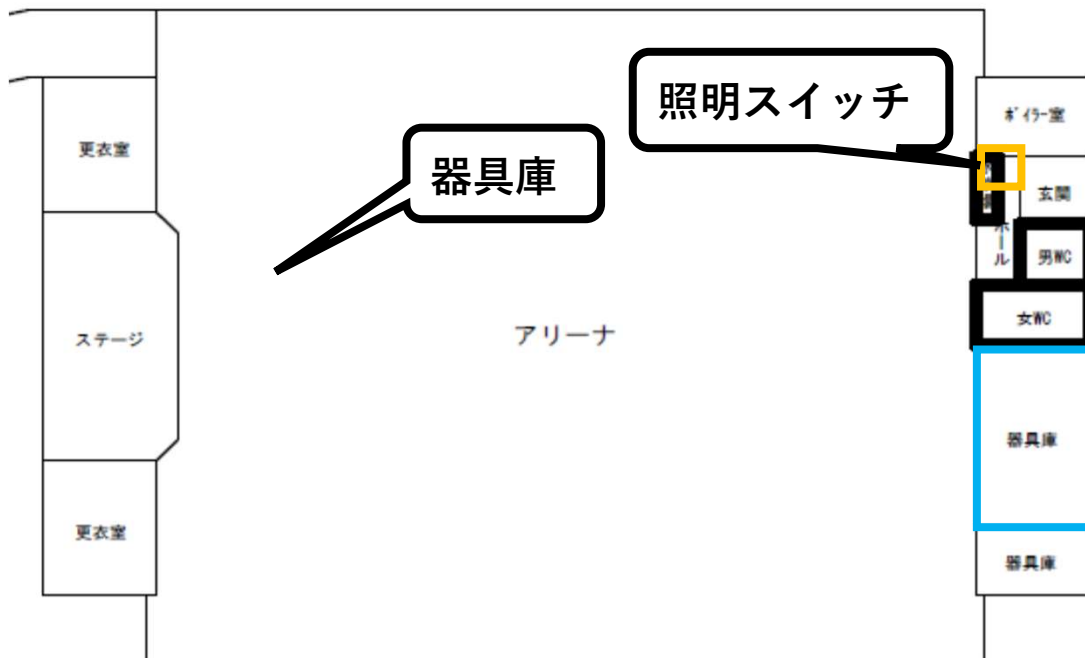

【施錠箇所】 外玄関

【北中学校】

※左側の扉のみ開錠が可能です

【施錠箇所】 外玄関、内玄関、器具庫

【北中学校】

○1F

○2F

【春採中学校】

【施錠箇所】 外玄関、器具庫

【春採中学校】

○注意 内玄関の扉が施錠されていた場合には、下記のルートを経由して体育館側から開錠をしてください

【鳥取中学校】

【施錠箇所】 外玄関、内玄関、器具庫

【共栄中学校】

【施錠箇所】 外玄関、内玄関、器具庫

【景雲中学校】

【施錠箇所】 外玄関、内玄関、器具庫

【青陵中学校】

【施錠箇所】 外玄関、内玄関、器具庫

【大楽毛中学校】

【施錠箇所】 外玄関

【桜が丘中学校】

【施錠箇所】 外玄関

【美原中学校】