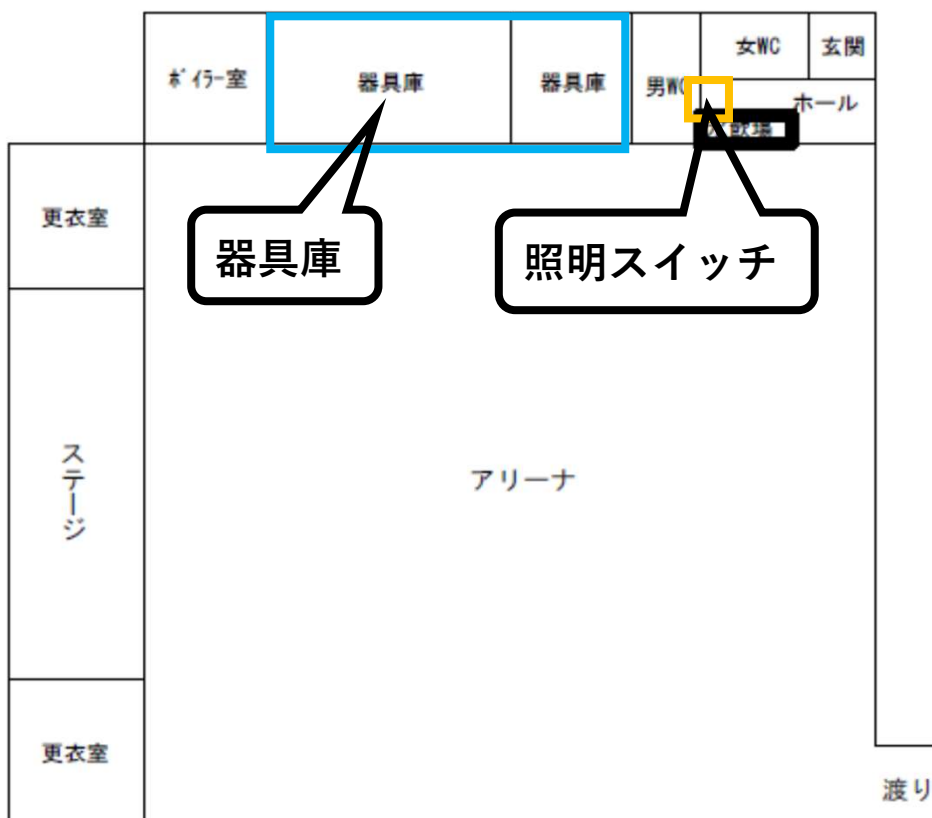

【施錠箇所】 外玄関

【北中学校】

※左側の扉のみ開錠が可能です

【施錠箇所】 外玄関、内玄関、器具庫

【北中学校】

○1F

○2F

【春採中学校】

【施錠箇所】 外玄関、器具庫

【春採中学校】

○注意 内玄関の扉が施錠されていた場合には、下記のルートを経由して体育館側から開錠をしてください

【鳥取中学校】

【施錠箇所】 外玄関、内玄関、器具庫

【共栄中学校】

【施錠箇所】 外玄関、内玄関、器具庫

【景雲中学校】

【施錠箇所】 外玄関、内玄関、器具庫

【青陵中学校】

【施錠箇所】 外玄関、内玄関、器具庫

【大楽毛中学校】

【施錠箇所】 外玄関

【桜が丘中学校】

【施錠箇所】 外玄関

【美原中学校】