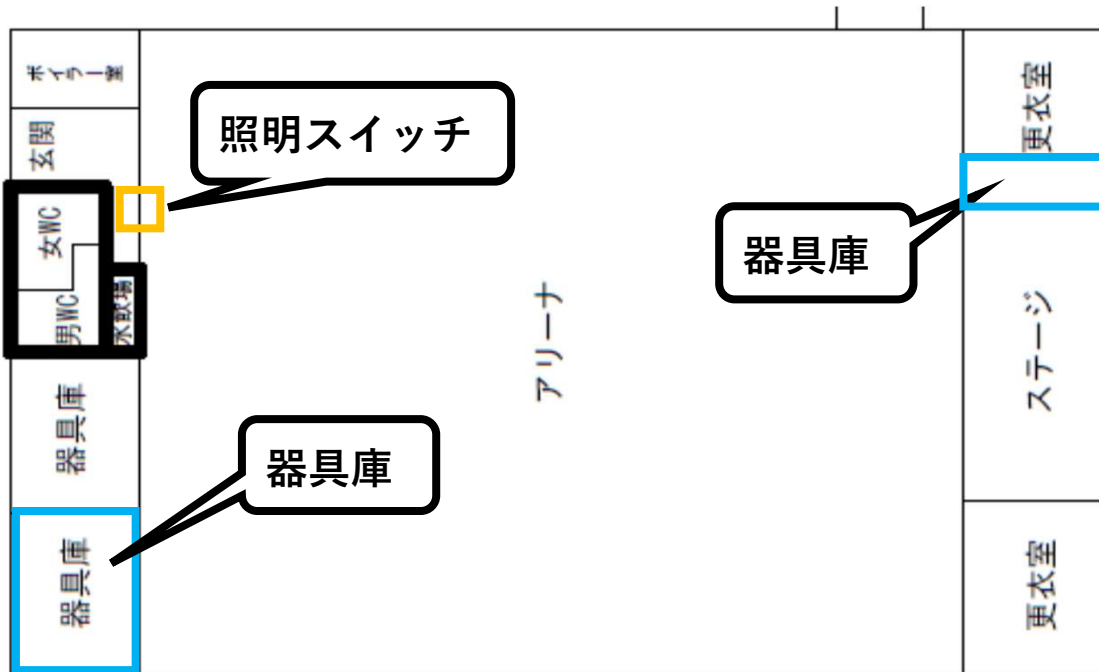

【施錠箇所】 外玄関、器具庫

【共栄小学校】

【施錠箇所】 外玄関

【青葉小学校】

【施設箇所】 外玄関

【朝陽小学校】

【施錠箇所】 外玄関、内玄関

【光陽小学校】

【施錠箇所】 外玄関、器具庫

【新陽小学校】

【施錠箇所】 外玄関

【愛国小学校】

【施錠箇所】 外玄関、内玄関

【鳥取西小学校】

【施錠箇所】 外玄関、内玄関

【武佐小学校】

【施錠箇所】 外玄関、器具庫

【昭和小学校】

【施錠箇所】 外玄関、内玄関

【興津小学校】

【施錠箇所】 外玄関、器具庫

【芦野小学校】

【施錠箇所】 外玄関、内玄関

【幣舞中学校】

【施錠箇所】 外玄関

【北中学校】

※左側の扉のみ開錠が可能です

【施錠箇所】 外玄関、内玄関、器具庫

【北中学校】

○1F

○2F

【春採中学校】