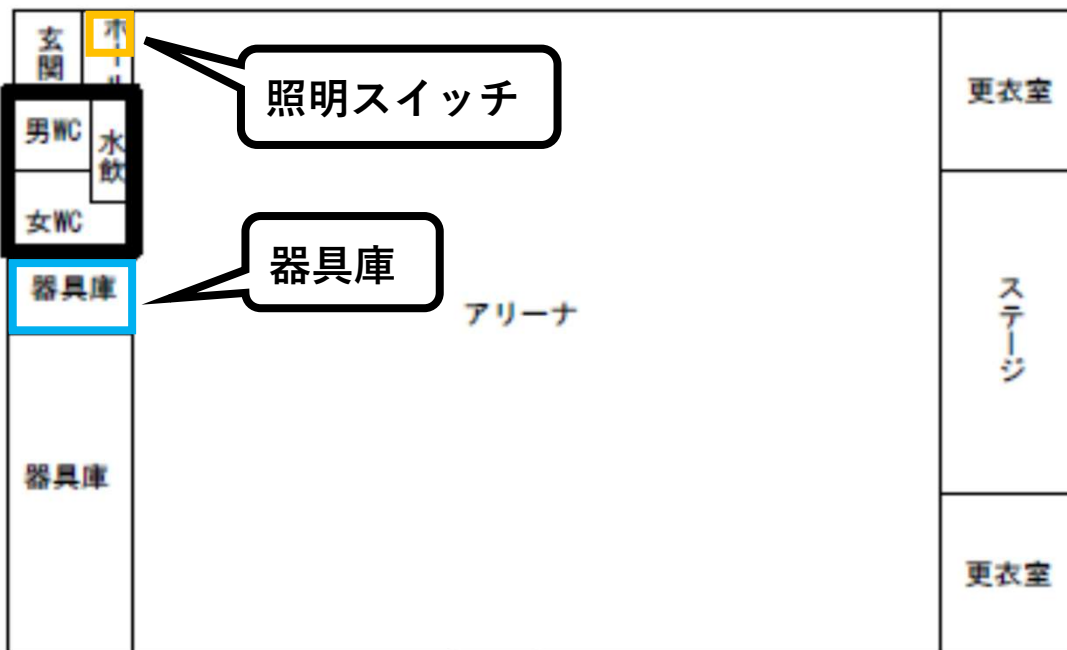

【城山小学校】

○出入口 5～11月

キーボックスは、「青空学級」「ふれあい教室」の出入口付近に設置しています

○出入口 12～3月（冬季は屋根からの落雪の危険があるため、以下のとおり出入口が変更しております）

【施錠箇所】 外玄関、内玄関

【城山小学校】

【施錠箇所】 外玄関、内玄関

【鳥取小学校】

【施錠箇所】 外玄関、器具庫

【共栄小学校】

【施錠箇所】 外玄関

【青葉小学校】

【施設箇所】 外玄関

【朝陽小学校】

【施錠箇所】 外玄関、内玄関

【光陽小学校】