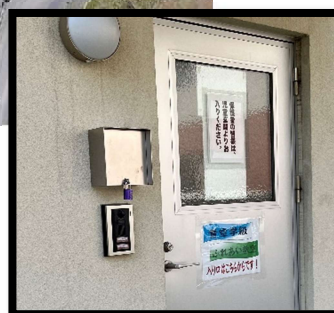

【城山小学校】

○出入口 5～11月

キーボックスは、「青空学級」「ふれあい教室」の出入口付近に設置しています

○出入口 12～3月（冬季は屋根からの落雪の危険があるため、以下のとおり出入口が変更しております）

【施錠箇所】 外玄関、内玄関

【城山小学校】

【施錠箇所】 外玄関、内玄関

【鳥取小学校】

【施錠箇所】 外玄関、器具庫

【共栄小学校】

【施錠箇所】 外玄関

【青葉小学校】

【施設箇所】 外玄関

【朝陽小学校】

【施錠箇所】 外玄関、内玄関

【光陽小学校】