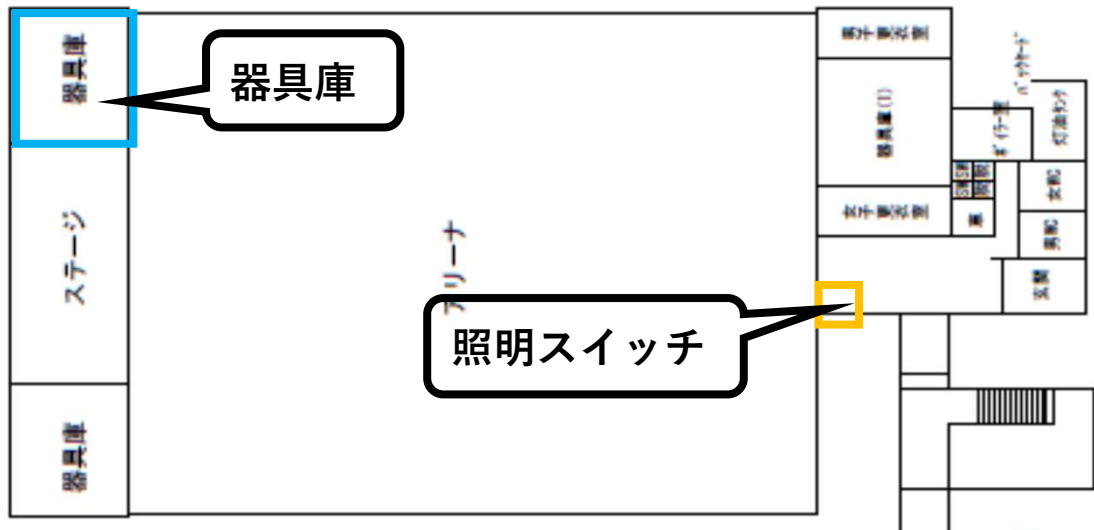

【施錠箇所】 外玄関

【北中学校】

※左側の扉のみ開錠が可能です

【施錠箇所】 外玄関、内玄関、器具庫

【北中学校】

○1F

○2F

【春採中学校】

【施錠箇所】 外玄関、器具庫

【春採中学校】

○注意 内玄関の扉が施錠されていた場合には、下記のルートを経由して体育館側から開錠をしてください

【鳥取中学校】

【施錠箇所】 外玄関、内玄関、器具庫

【共栄中学校】

【施錠箇所】 外玄関、内玄関、器具庫

【景雲中学校】