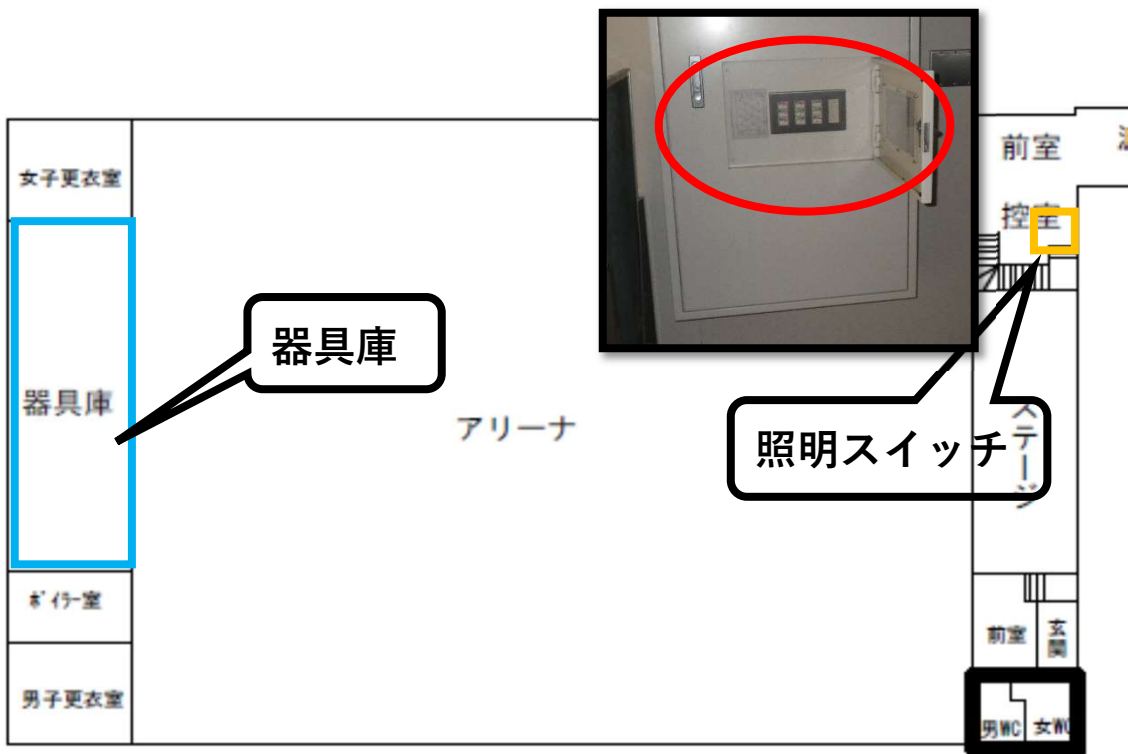

【施錠箇所】 外玄関

【北中学校】

※左側の扉のみ開錠が可能です

【施錠箇所】 外玄関、内玄関、器具庫

【北中学校】

○1F

○2F

【春採中学校】

【施錠箇所】 外玄関、器具庫

【春採中学校】

○注意 内玄関の扉が施錠されていた場合には、下記のルートを経由して体育館側から開錠をしてください

【鳥取中学校】

【施錠箇所】 外玄関、内玄関、器具庫

【共栄中学校】

【施錠箇所】 外玄関、内玄関、器具庫

【景雲中学校】