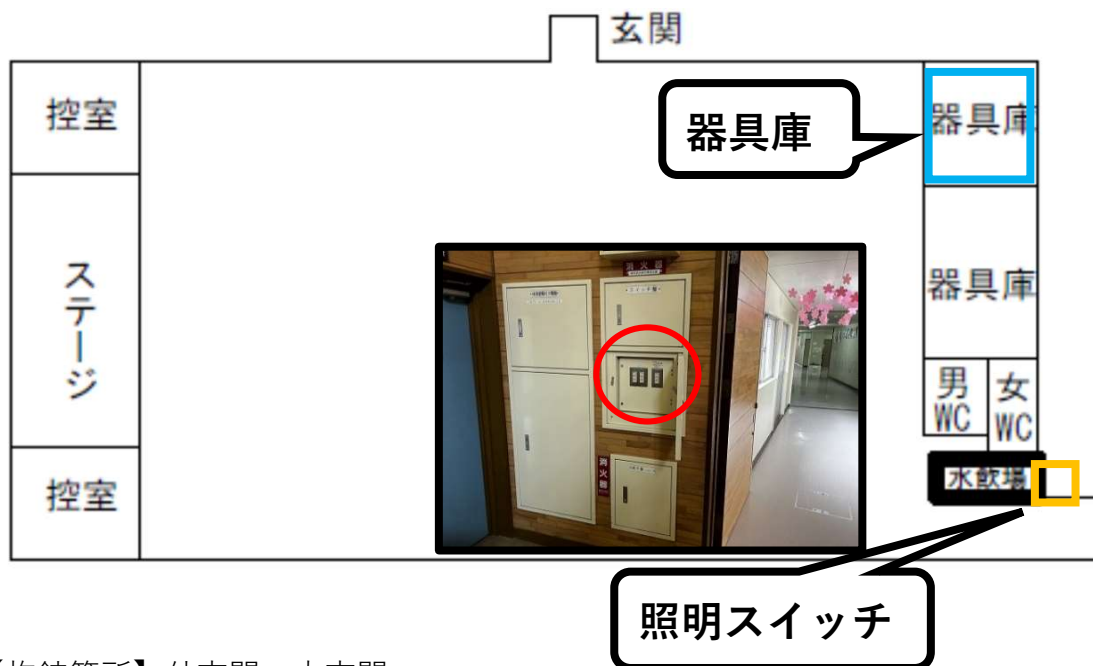

【城山小学校】

○出入口 5～11月

キーボックスは、「青空学級」「ふれあい教室」の出入口付近に設置しています

○出入口 12～3月（冬季は屋根からの落雪の危険があるため、以下のとおり出入口が変更しております）

【施錠箇所】 外玄関、内玄関

【城山小学校】

【施錠箇所】 外玄関、内玄関

【鳥取小学校】

【施錠箇所】 外玄関、器具庫

【共栄小学校】

【施錠箇所】 外玄関

【青葉小学校】

【施設箇所】 外玄関

【朝陽小学校】

【施錠箇所】 外玄関、内玄関

【光陽小学校】

【施錠箇所】 外玄関、器具庫

【新陽小学校】

【施錠箇所】 外玄関

【愛国小学校】

【施錠箇所】 外玄関、内玄関

【鳥取西小学校】

【施錠箇所】 外玄関、内玄関

【武佐小学校】