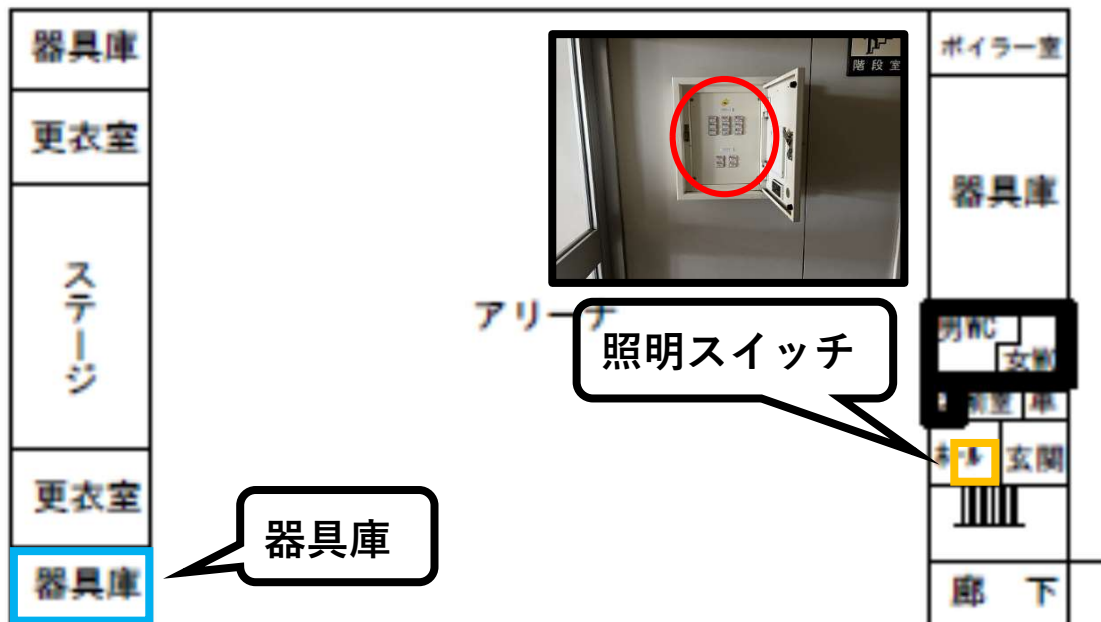

【施錠箇所】 外玄関

【北中学校】

※左側の扉のみ開錠が可能です

【施錠箇所】 外玄関、内玄関、器具庫

【北中学校】

○1F

○2F

【春採中学校】

【施錠箇所】 外玄関、器具庫

【春採中学校】

○注意 内玄関の扉が施錠されていた場合には、下記のルートを経由して体育館側から開錠をしてください

【鳥取中学校】

【施錠箇所】 外玄関、内玄関、器具庫

【共栄中学校】

【施錠箇所】 外玄関、内玄関、器具庫

【景雲中学校】

【施錠箇所】 外玄関、内玄関、器具庫

【青陵中学校】

【施錠箇所】 外玄関、内玄関、器具庫

【大楽毛中学校】

【施錠箇所】 外玄関

【桜が丘中学校】

【施錠箇所】 外玄関

【美原中学校】