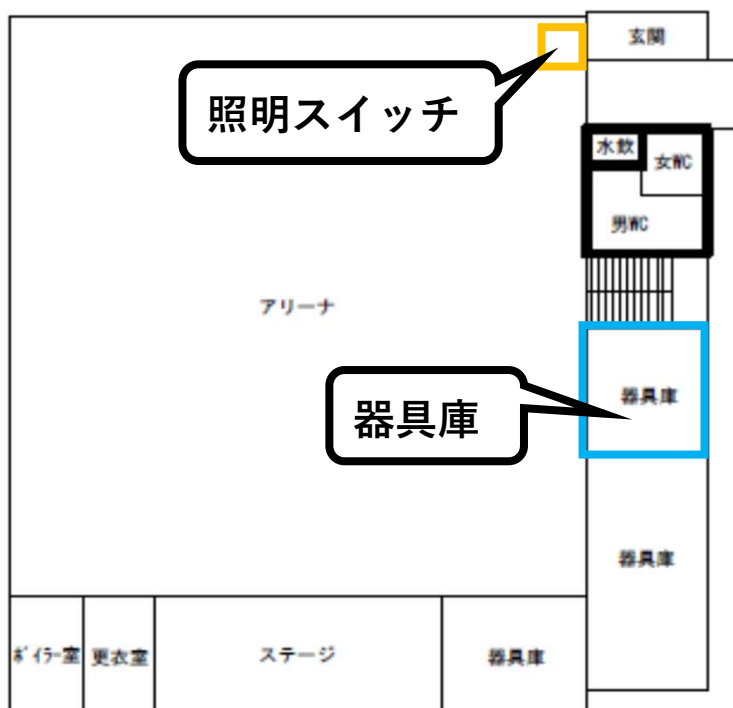

【城山小学校】

○出入口 5～11月

キーボックスは、「青空学級」「ふれあい教室」の出入口付近に設置しています

○出入口 12～3月（冬季は屋根からの落雪の危険があるため、以下のとおり出入口が変更しております）

【施錠箇所】 外玄関、内玄関

【城山小学校】

【施錠箇所】 外玄関、内玄関

【鳥取小学校】

【施錠箇所】 外玄関、器具庫

【共栄小学校】

【施錠箇所】 外玄関

【青葉小学校】

【施設箇所】 外玄関

【朝陽小学校】

【施錠箇所】 外玄関、内玄関

【光陽小学校】

【施錠箇所】 外玄関、器具庫

【新陽小学校】

【施錠箇所】 外玄関

【愛国小学校】

【施錠箇所】 外玄関、内玄関

【鳥取西小学校】

【施錠箇所】 外玄関、内玄関

【武佐小学校】