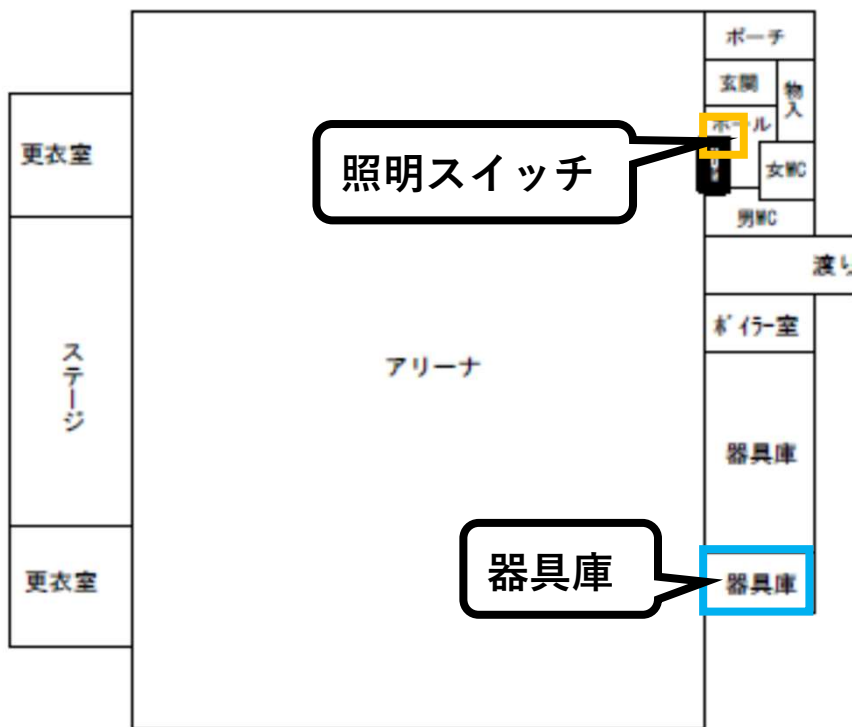

【施錠箇所】 外玄関、器具庫

【共栄小学校】

【施錠箇所】 外玄関

【青葉小学校】

【施設箇所】 外玄関

【朝陽小学校】

【施錠箇所】 外玄関、内玄関

【光陽小学校】

【施錠箇所】 外玄関、器具庫

【新陽小学校】

【施錠箇所】 外玄関

【愛国小学校】

【施錠箇所】 外玄関、内玄関

【鳥取西小学校】

【施錠箇所】 外玄関、内玄関

【武佐小学校】

【施錠箇所】 外玄関、器具庫

【昭和小学校】

【施錠箇所】 外玄関、内玄関

【興津小学校】

【施錠箇所】 外玄関、器具庫

【芦野小学校】

【施錠箇所】 外玄関、内玄関

【幣舞中学校】