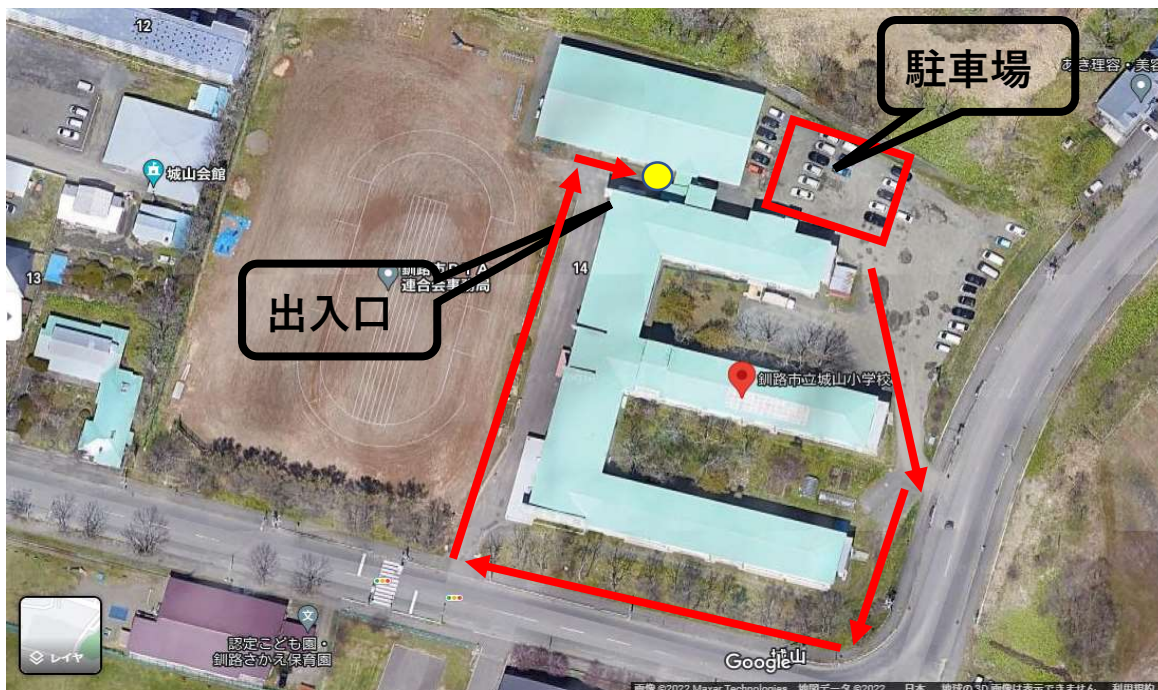

【城山小学校】

○出入口 5～11月

キーボックスは、「青空学級」「ふれあい教室」の出入口付近に設置しています

○出入口 12～3月（冬季は屋根からの落雪の危険があるため、以下のとおり出入口が変更しております）

【施錠箇所】 外玄関、内玄関

【城山小学校】

【施錠箇所】 外玄関、内玄関

【鳥取小学校】

【施錠箇所】 外玄関、器具庫

【共栄小学校】

【施錠箇所】 外玄関

【青葉小学校】

【施設箇所】 外玄関

【朝陽小学校】

【施錠箇所】 外玄関、内玄関

【光陽小学校】