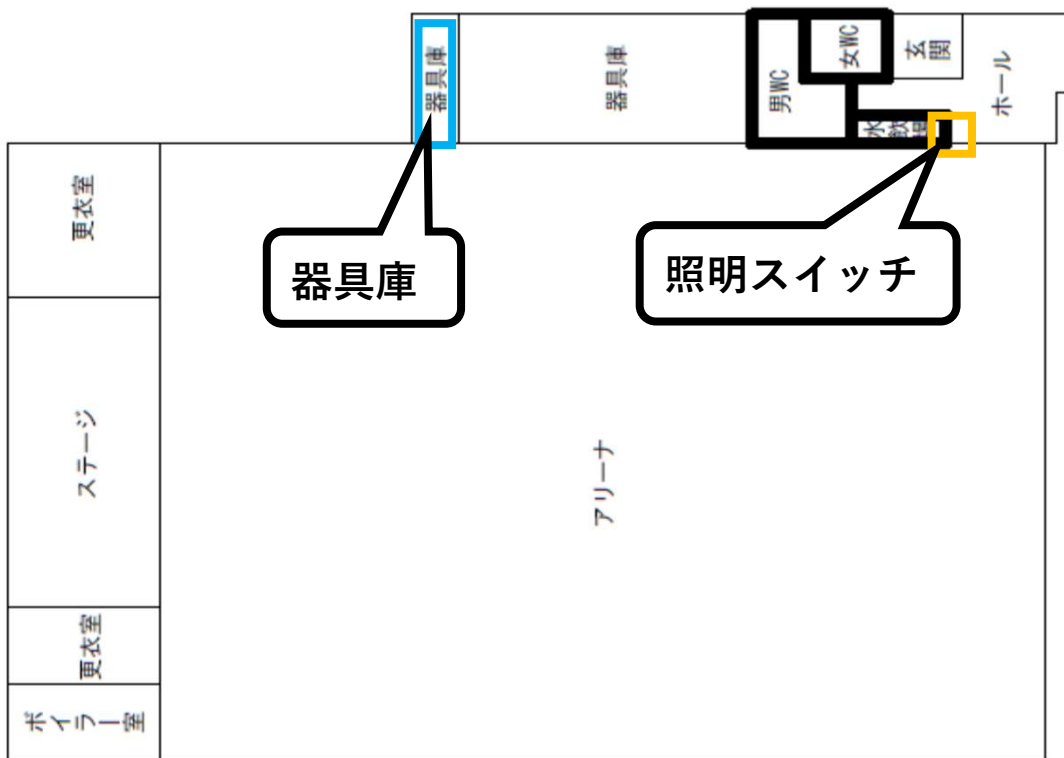

【城山小学校】

○出入口 5～11月

キーボックスは、「青空学級」「ふれあい教室」の出入口付近に設置しています

○出入口 12～3月（冬季は屋根からの落雪の危険があるため、以下のとおり出入口が変更しております）

【施錠箇所】 外玄関、内玄関

【城山小学校】

【施錠箇所】 外玄関、内玄関

【鳥取小学校】

【施錠箇所】 外玄関、器具庫

【共栄小学校】

【施錠箇所】 外玄関

【青葉小学校】

【施設箇所】 外玄関

【朝陽小学校】

【施錠箇所】 外玄関、内玄関

【光陽小学校】

【施錠箇所】 外玄関、器具庫

【新陽小学校】

【施錠箇所】 外玄関

【愛国小学校】

【施錠箇所】 外玄関、内玄関

【鳥取西小学校】

【施錠箇所】 外玄関、内玄関

【武佐小学校】