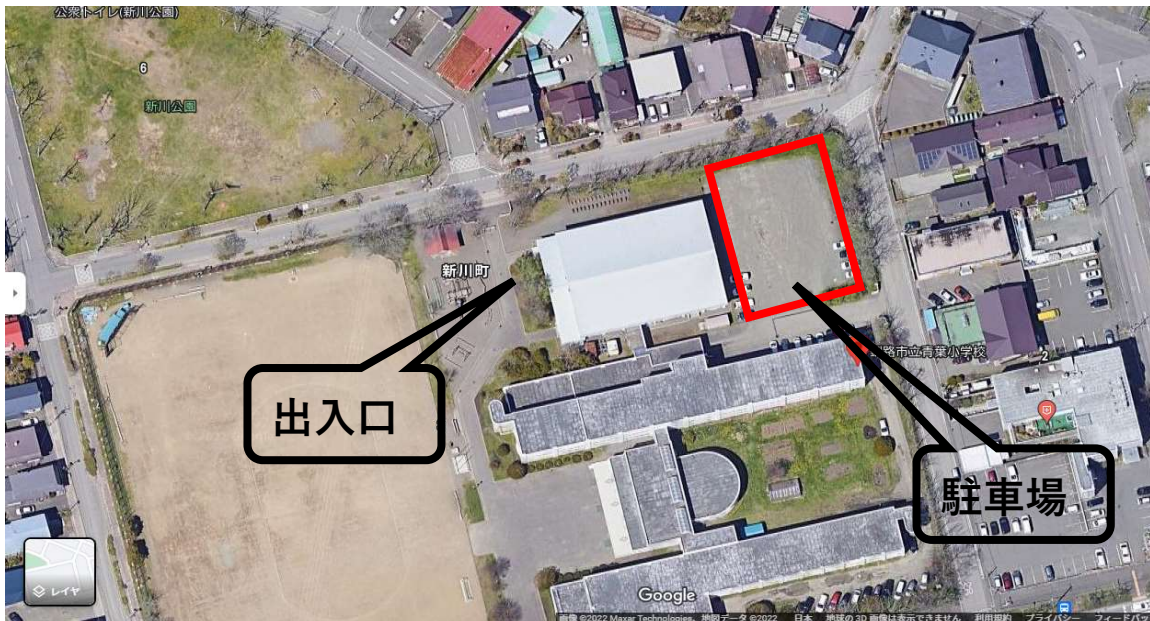

【青葉小学校】

【施設箇所】 外玄関