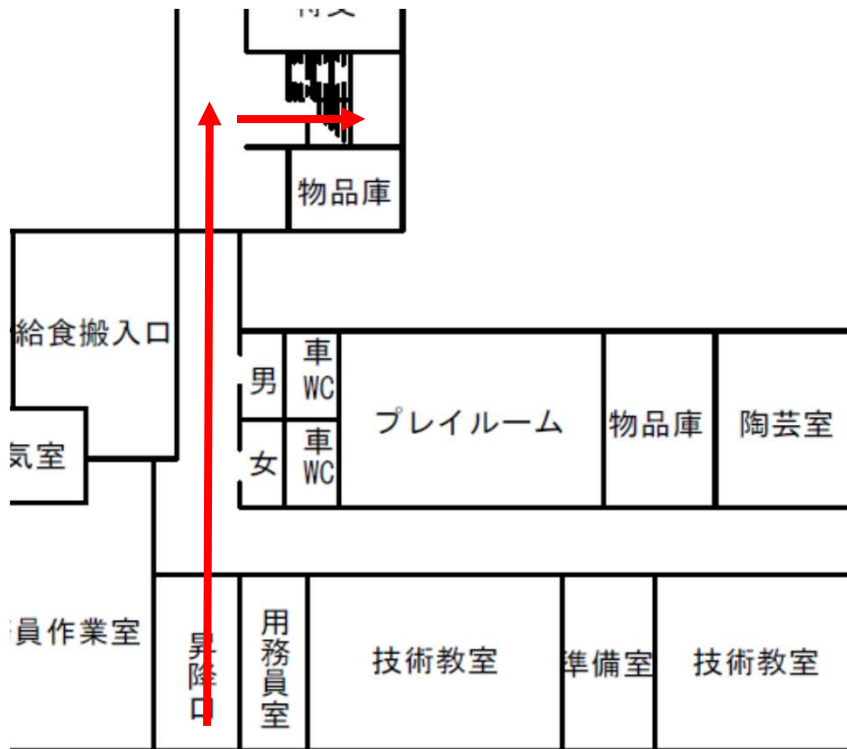

【施錠箇所】 外玄関、器具庫

【昭和小学校】

【施錠箇所】 外玄関、内玄関

【興津小学校】

【施錠箇所】 外玄関、器具庫

【芦野小学校】

【施錠箇所】 外玄関、内玄関

【幣舞中学校】

【施錠箇所】 外玄関

【北中学校】

※左側の扉のみ開錠が可能です

【施錠箇所】 外玄関、内玄関、器具庫

【北中学校】

○1F

○2F

【春採中学校】

【施錠箇所】 外玄関、器具庫

【春採中学校】

○注意 内玄関の扉が施錠されていた場合には、下記のルートを経由して体育館側から開錠をしてください

【鳥取中学校】

【施錠箇所】 外玄関、内玄関、器具庫

【共栄中学校】

【施錠箇所】 外玄関、内玄関、器具庫

【景雲中学校】