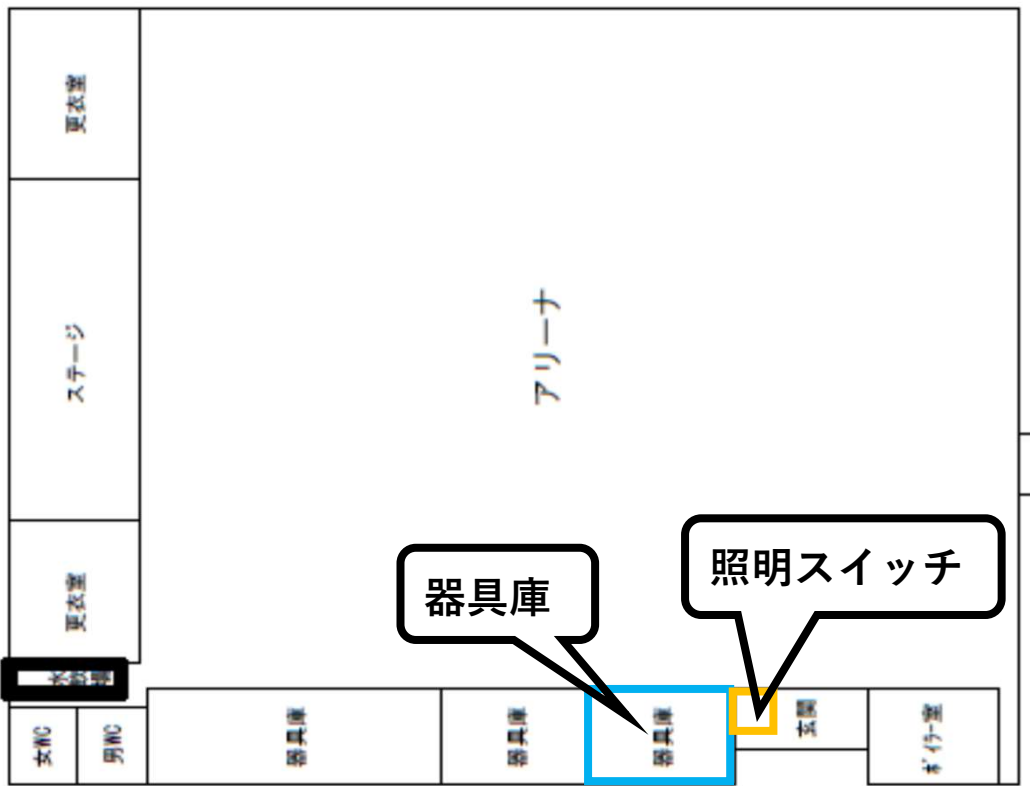

【施錠箇所】 外玄関、器具庫

【春採中学校】

○注意 内玄関の扉が施錠されていた場合には、下記のルートを経由して体育館側から開錠をしてください

【鳥取中学校】

【施錠箇所】 外玄関、内玄関、器具庫

【共栄中学校】

【施錠箇所】 外玄関、内玄関、器具庫

【景雲中学校】

【施錠箇所】 外玄関、内玄関、器具庫

【青陵中学校】

【施錠箇所】 外玄関、内玄関、器具庫

【大楽毛中学校】

【施錠箇所】 外玄関

【桜が丘中学校】

【施錠箇所】 外玄関

【美原中学校】

【施錠箇所】 外玄関、内玄関、器具庫

【鳥取西中学校】

【施錠箇所】 外玄関、内玄関、器具庫