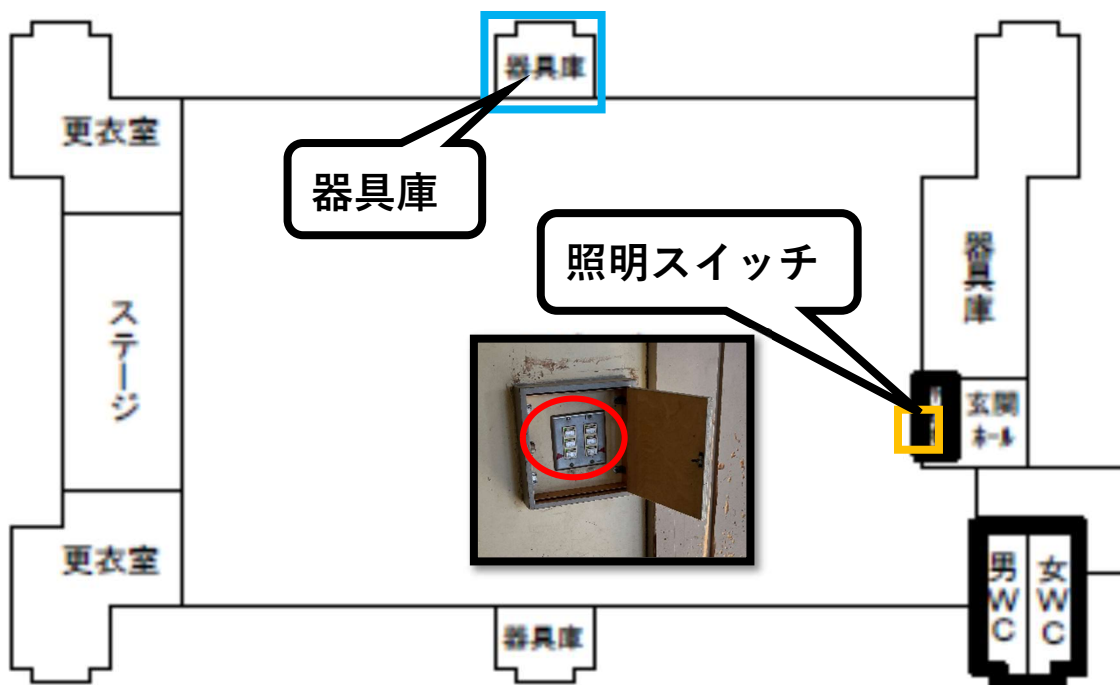

【施錠箇所】 外玄関、器具庫

【新陽小学校】

【施錠箇所】 外玄関

【愛国小学校】

【施錠箇所】 外玄関、内玄関

【鳥取西小学校】

【施錠箇所】 外玄関、内玄関

【武佐小学校】

【施錠箇所】 外玄関、器具庫

【昭和小学校】

【施錠箇所】 外玄関、内玄関

【興津小学校】

【施錠箇所】 外玄関、器具庫

【芦野小学校】

【施錠箇所】 外玄関、内玄関

【幣舞中学校】

【施錠箇所】 外玄関

【北中学校】

※左側の扉のみ開錠が可能です

【施錠箇所】 外玄関、内玄関、器具庫

【北中学校】

○1F

○2F

【春採中学校】

【施錠箇所】 外玄関、器具庫

【春採中学校】

○注意 内玄関の扉が施錠されていた場合には、下記のルートを経由して体育館側から開錠をしてください

【鳥取中学校】

【施錠箇所】 外玄関、内玄関、器具庫

【共栄中学校】

【施錠箇所】 外玄関、内玄関、器具庫

【景雲中学校】