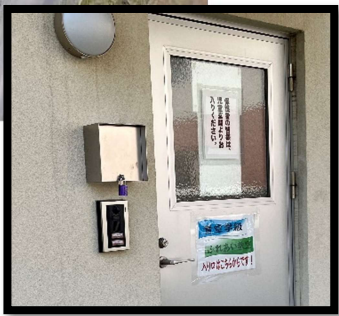

## 【城山小学校】

○出入口 5～11月

駐車場

キーボックス

キーボックスは、「青空学級」「ふれあい教室」の出入口付近に設置しています

○出入口 12～3月（冬季は屋根からの落雪の危険があるため、以下のとおり出入口が変更しております）

出入口

駐車場

【施錠箇所】 外玄関、内玄関