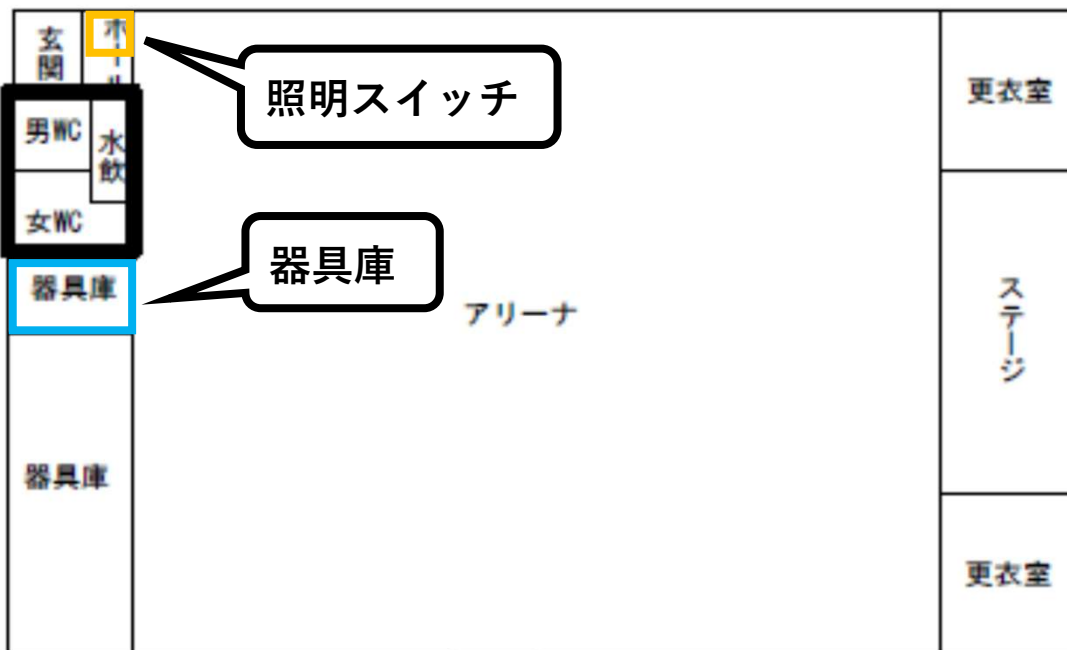

【青葉小学校】

【施設箇所】 外玄関