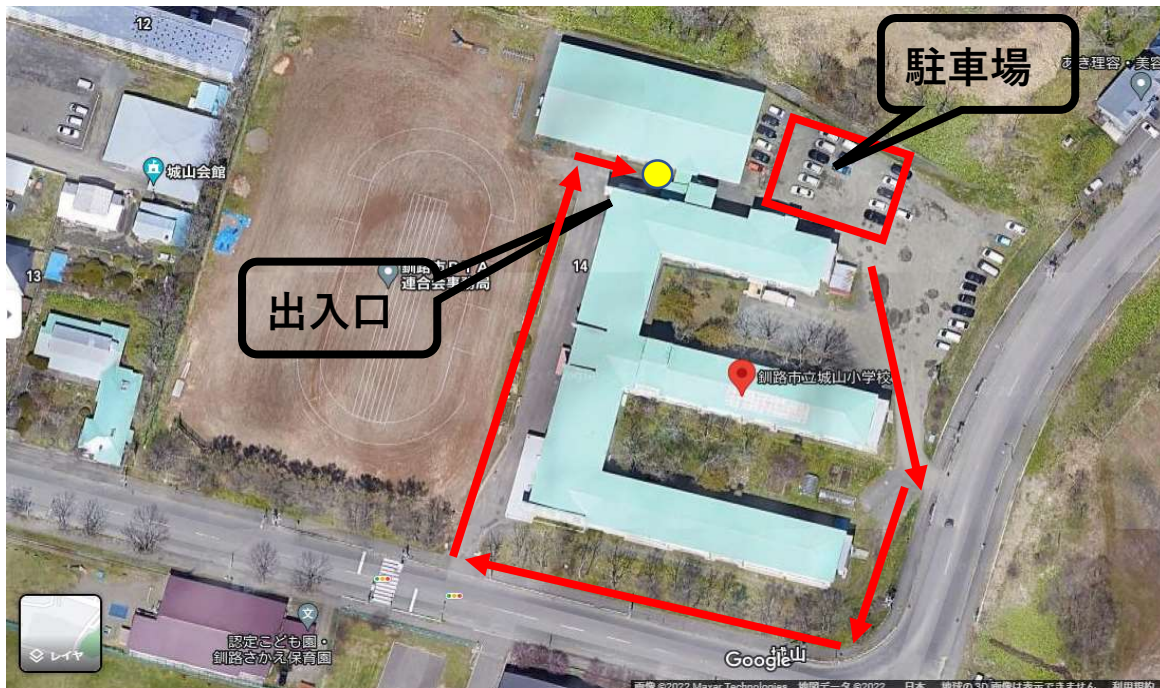

## 【城山小学校】

○出入口 5～11月

駐車場

キーボックス

キーボックスは、「青空学級」「ふれあい教室」の出入口付近に設置しています

○出入口 12～3月（冬季は屋根からの落雪の危険があるため、以下のとおり出入口が変更しております）

出入口

駐車場

【施錠箇所】 外玄関、内玄関