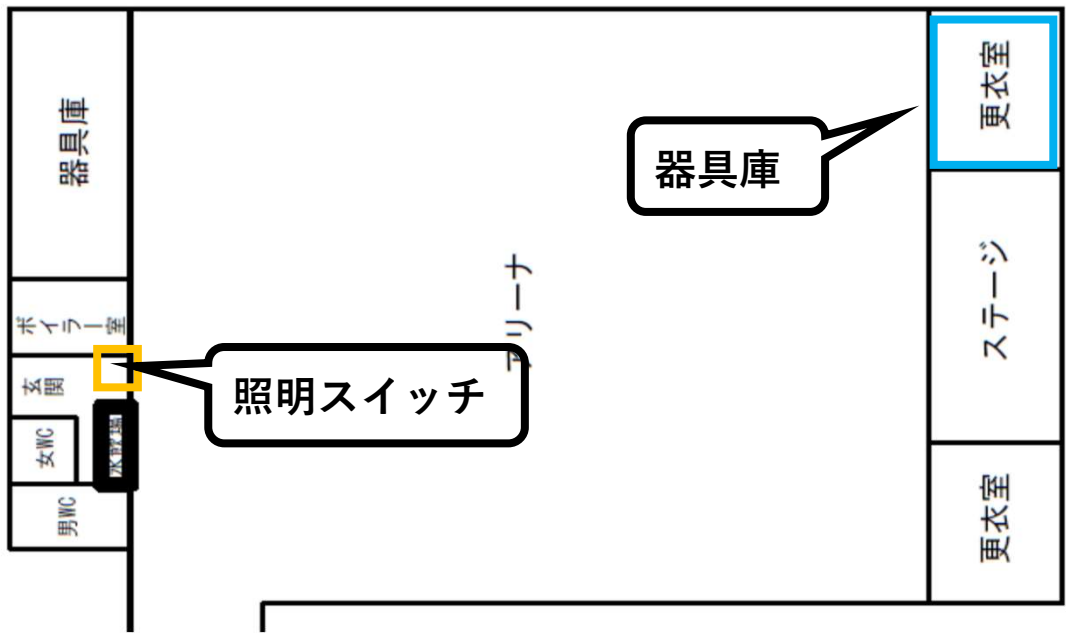

【鳥取小学校】

【施錠箇所】 外玄関、器具庫