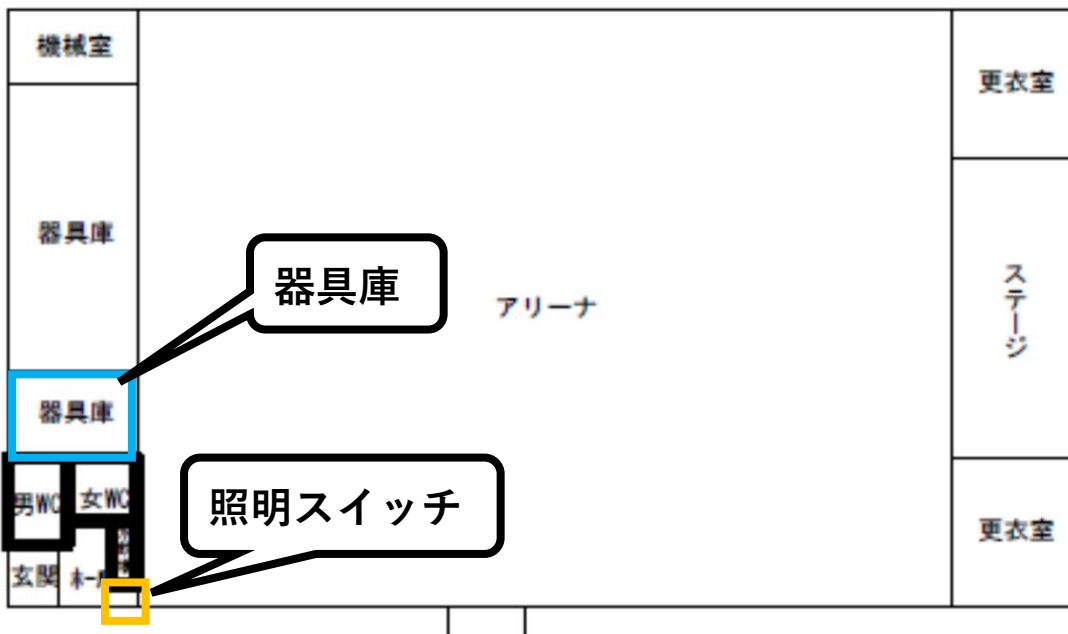

【共栄中学校】

【施錠箇所】 外玄関、内玄関、器具庫