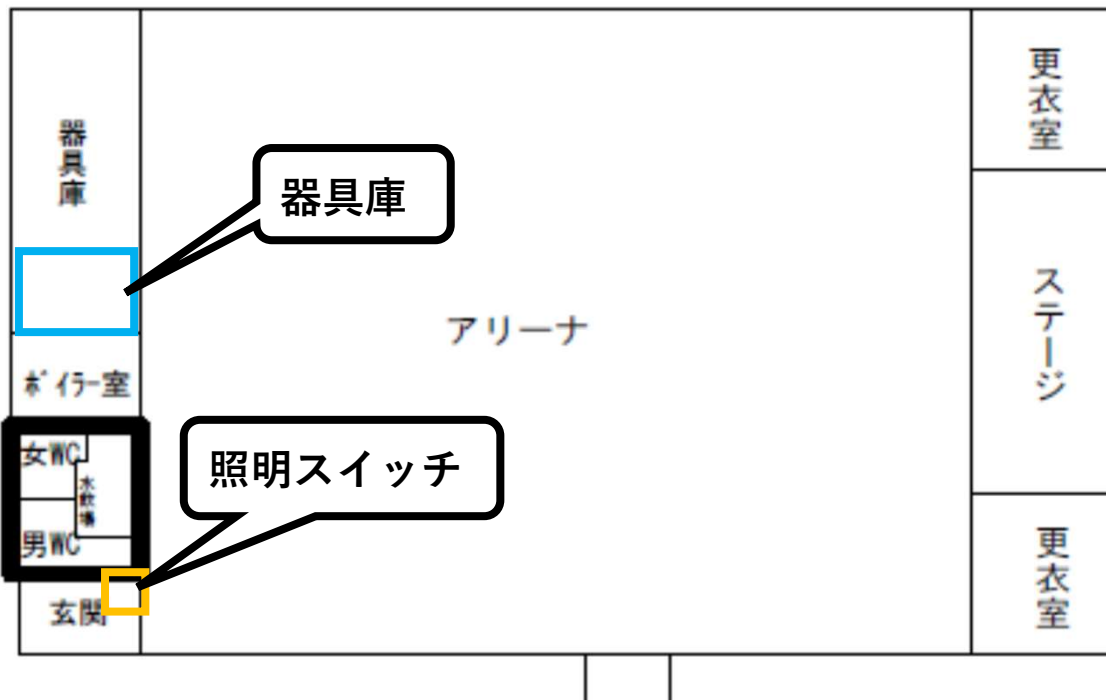

【共栄小学校】

【施錠箇所】 外玄関