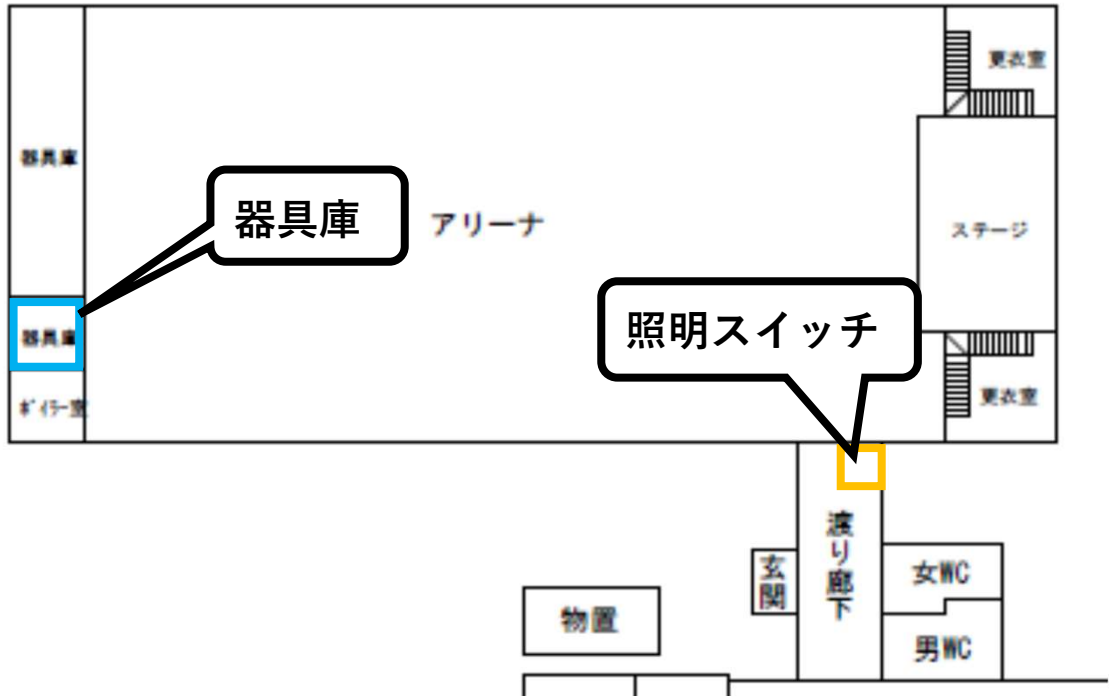

【城山小学校】

【施錠箇所】 外玄関、内玄関