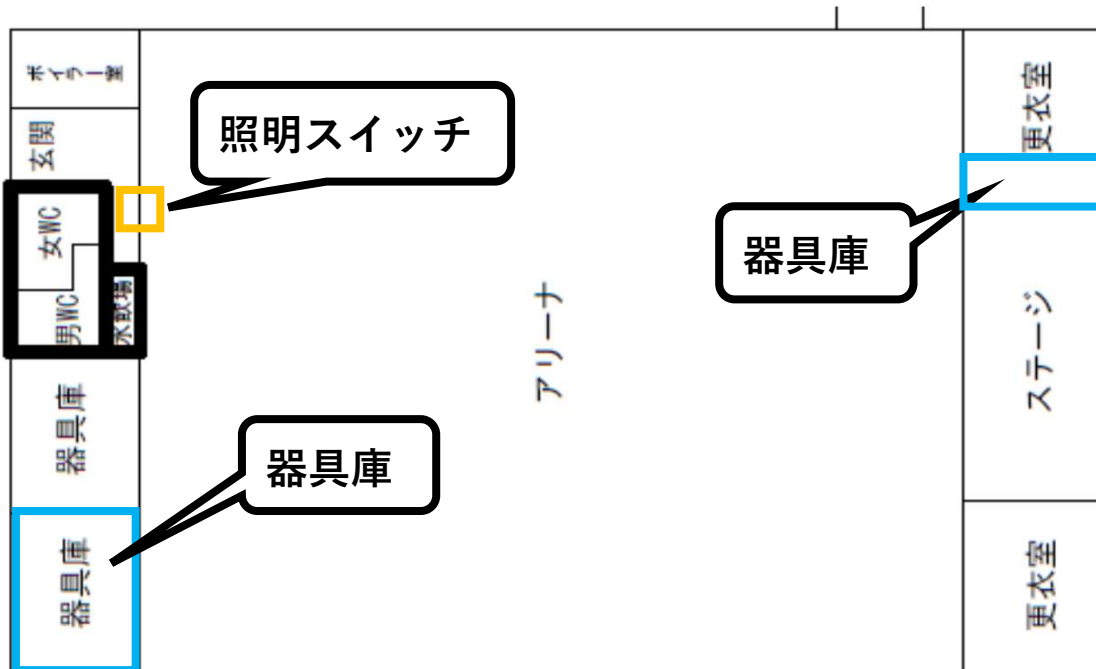

【昭和小学校】

【施錠箇所】 外玄関、内玄関