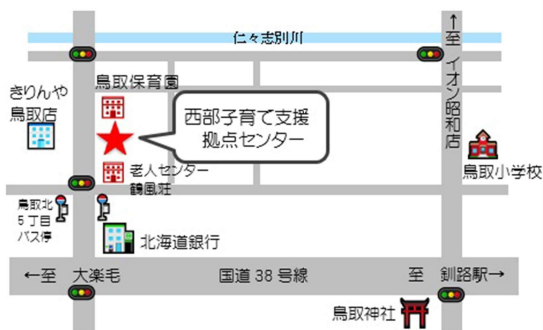

釧路市LINE公式アカウント

★釧路市の子育て情報や暮らしに役立つ情報を
随時配信しています。

友だち追加は
こちらから！

基本メニュー	子育て	新型コロナ
親子で 出かける・遊ぶ	保育施設等	一時的に 預けない
妊娠	出産	健診・予防接種
医療・救急	子育て支援	問合せ
手当・助成		

メニューからも
様々な情報を
見ることができます！

基本メニュー	子育て	新型コロナ
釧路市公式HP	防災情報	
広報くしろ(お知らせ・催し)	FaceBook	YouTube
釧路市のごみの出し方	Instagram	受信設定

東部子育て支援拠点センター パオパオ

釧路市春採 4丁目19番1号
Tel(0154)65-9912

18番 白樺線(望洋住宅)
53番 晴海線(春採4丁目) いずれもバス停より徒歩5分

中部子育て支援拠点センター にこにこ

釧路市芦野 3丁目10番9号
(芦野保育園2階)
Tel(0154)38-5037

100番 イオン線 下り(芦野3丁目) 上り(芦野1丁目)
222番 たんちょう線下り(芦野3丁目) 上り(芦野1丁目)
いずれも バス停より徒歩5分

西部子育て支援拠点センター ぴよんぴよん

釧路市鳥取北 4丁目21番8号
(鳥取保育園同敷地内)
Tel (0154)65-6112

88番 イオン新富士線(鳥取北5丁目)
222番 たんちょう線(鳥取北5丁目)
100番 イオン線(鳥取北5丁目)
いずれもバス停より徒歩5分

※いずれも、くしろバスの路線です

R 5 . 5 . 1

釧路市 子育て支援拠点センター

子育て の

あそび
交流

つなぐ

相談

学び

マタニティさんや 子育て中の
みなさんを 応援します

開館時間 9時～17時
(3センター共通)
休館日 日曜日、祝祭日
年末年始