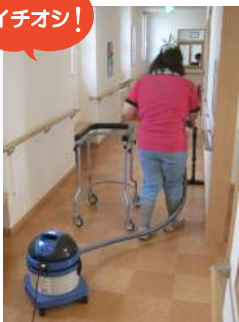

イチオシ!

🏠 寿3丁目2番11号
☎ 65-9618
✉ icare-place@iaa.itkeeper.ne.jp

綺麗な折込と確実な配布を心がけて作業に取り組んでおります。

ふおると

高齢者施設等の清掃を行っています。皆で協力して清掃した後の達成感は最高です。

イチオシ!

作業 清掃
(内容・価格は要問い合わせ)

清掃作業がイチオシです。