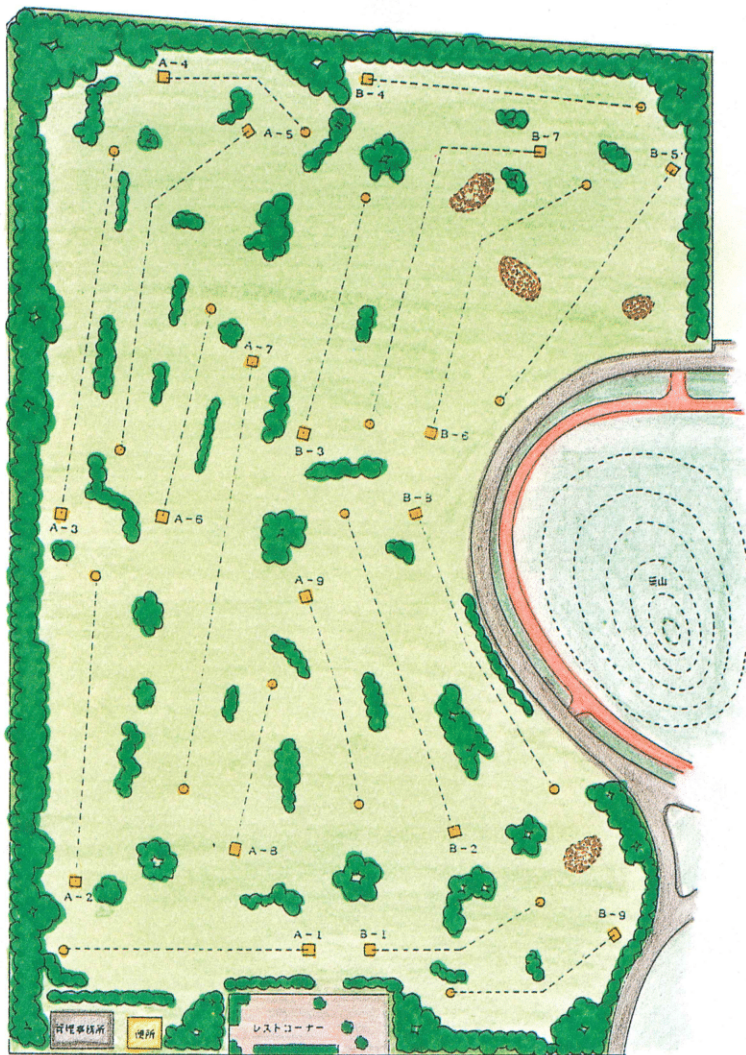

鳥取10号公園

パークゴルフコース

Aコース

ホール	距離	PAR
A-1	40m	4
A-2	50	4
A-3	64	4
A-4	27	3
A-5	60	4
A-6	35	3
A-7	70	5
A-8	28	3
A-9	35	3
合計	409	33

Bコース

ホール	距離	PAR
B-1	30m	3
B-2	55	4
B-3	40	3
B-4	45	3
B-5	47	4
B-6	52	4
B-7	62	5
B-8	50	4
B-9	30	3
合計	411	33